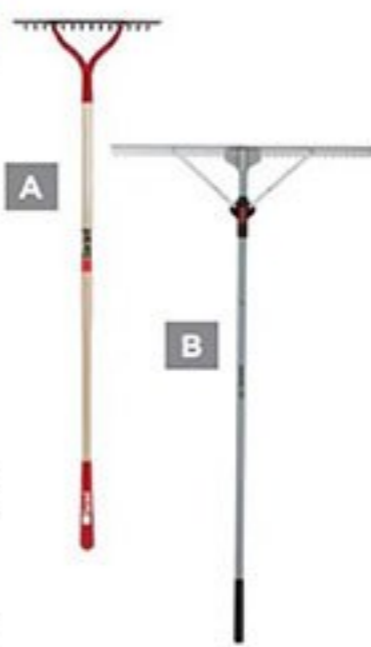

RABAIS JUSQU'À SAVE UP TO **27%**

À PARTIR DE/FROM **26¹⁷** CH/EA

RÂTEAUX
Manche en bois ou en aluminium.

RAKES
Wood or aluminum handle.

Râteau à arceau / Bow rake A-053-3669 14 dents/tines .....26,17$
prix. sugg / sugg. retail 35,98$
Râteau pour paysagiste / Level rake for landscaping B-002-1612 14 dents/tines .....89,97$
prix. sugg / sugg. retail 102,98$

Tête pliable avec bouton d'ouverture
Folding head with opening button

RABAIS SAVE **23%**

47⁹⁷ CH/EA

DANDELION WEEDER
Ratchet mechanism. For all types of soil. Removes the entire root.
031-4222