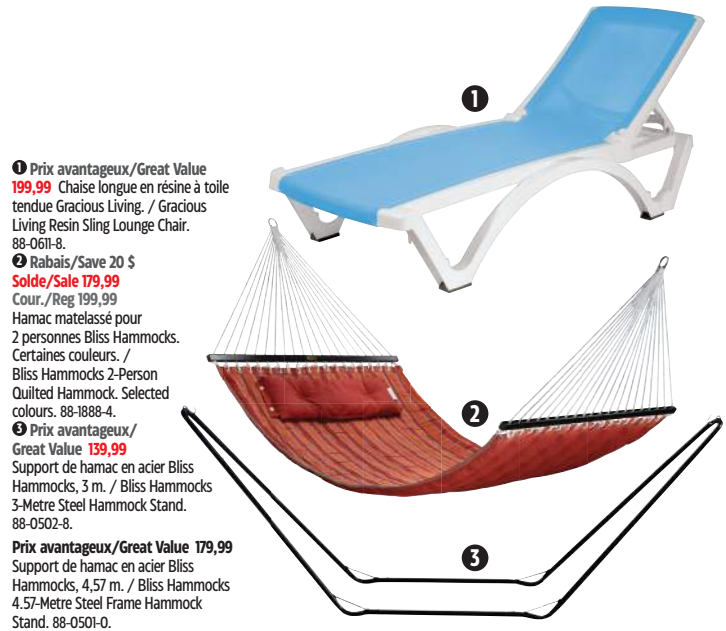

① **Prix avantageux/Great Value 199,99** Chaise longue en résine à toile tendue Gracious Living. / Gracious Living Resin Sling Lounge Chair. 88-0611-8.

② **Rabais/Save 20 $ Solde/Sale 179,99**

Cour./Reg 199,99 Hamac matelassé pour 2 personnes Bliss Hammocks. Certaines couleurs. / Bliss Hammocks 2-Person Quilted Hammock. Selected colours. 88-1888-4.

③ **Prix avantageux/Great Value 139,99**

Support de hamac en acier Bliss Hammocks, 3 m. / Bliss Hammocks 3-Metre Steel Hammock Stand. 88-0502-8.
Prix avantageux/Great Value 179,99 Support de hamac en acier Bliss Hammocks, 4,57 m. / Bliss Hammocks 4.57-Metre Steel Frame Hammock Stand. 88-0501-0.

RABAIS JUSQU'À SAVE UP TO 100$

① **Solde/Sale 499,99** Cour./Reg 599,99 Fumoir numérique. Granules/copeaux de bois. / Digital Smoker. Pellet/wood chips. 85-1780-4. ② **Solde/Sale 399,99** Cour./Reg 469,99 Fumoir électrique à 4 grilles The Original. / The Original 4-Rack Smoker. 78-0026-6.