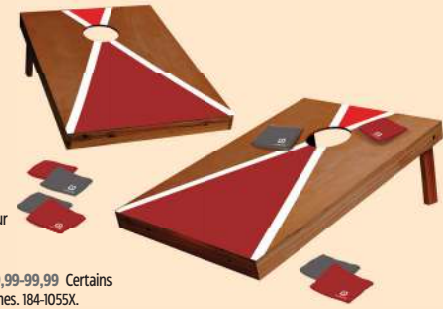

Crédit offert | Credit offered

** Détails à l'intérieur de la couverture arrière. ** See inside back page for details.