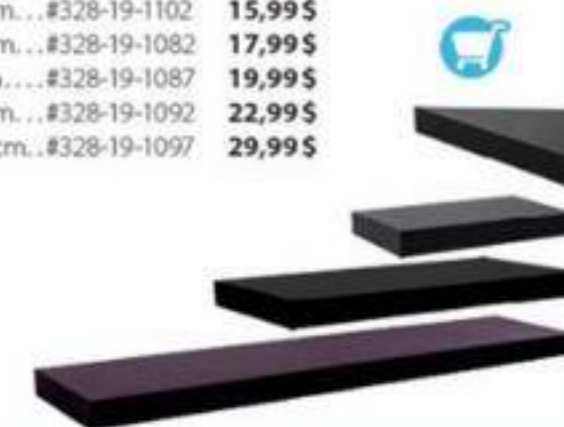

LENNON
Étagère flottante. Noir.
30x13 cm...#328-19-1080 **9,99 $**
30x30 cm...#328-19-1102 **15,99 $**
40x26 cm...#328-19-1082 **17,99 $**
60x26 cm...#328-19-1087 **19,99 $**
80x26 cm...#328-19-1092 **22,99 $**
120x26 cm...#328-19-1097 **29,99 $**