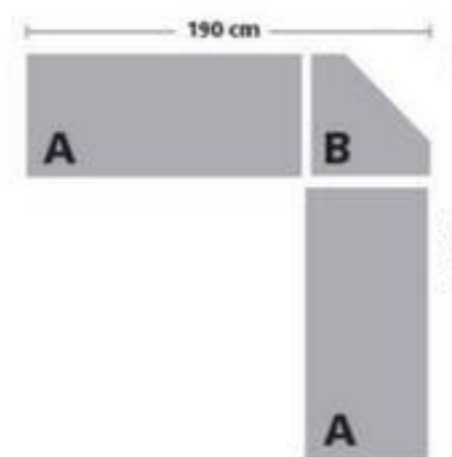

2 bureaux Tyler + coin **379 $**