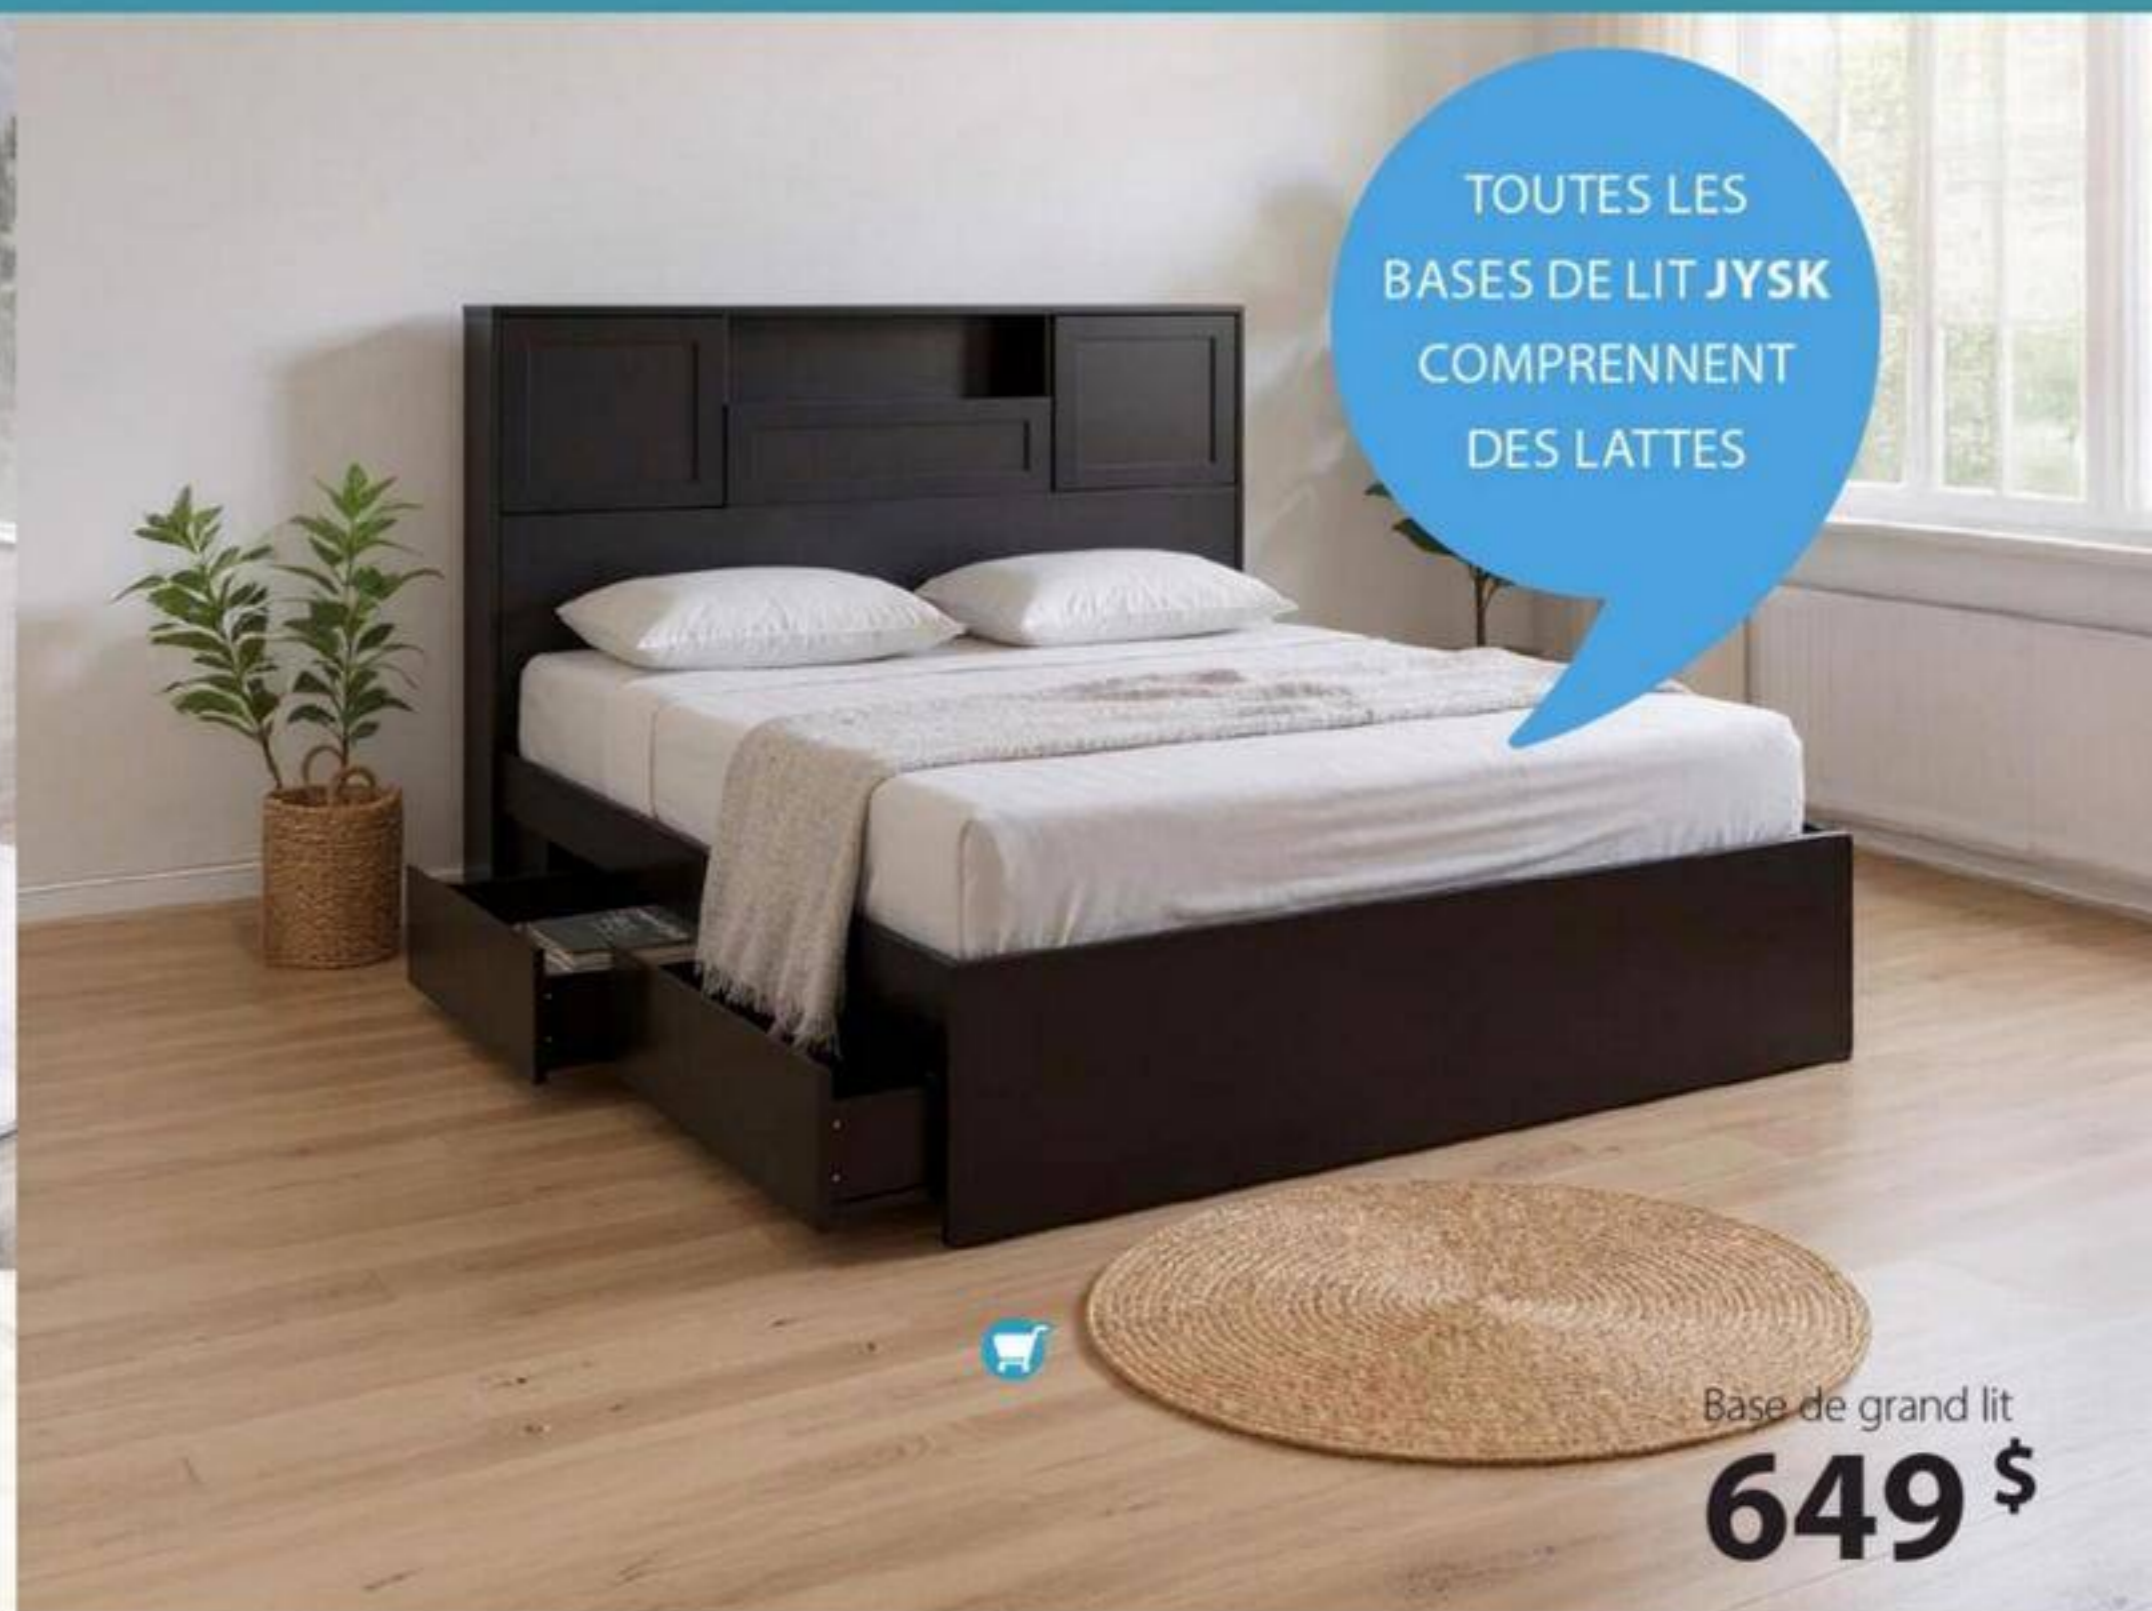

TOUTES LES
BASES DE LIT JYSK
COMPRENENT
DES LATTES

Base de grand lit
649 $