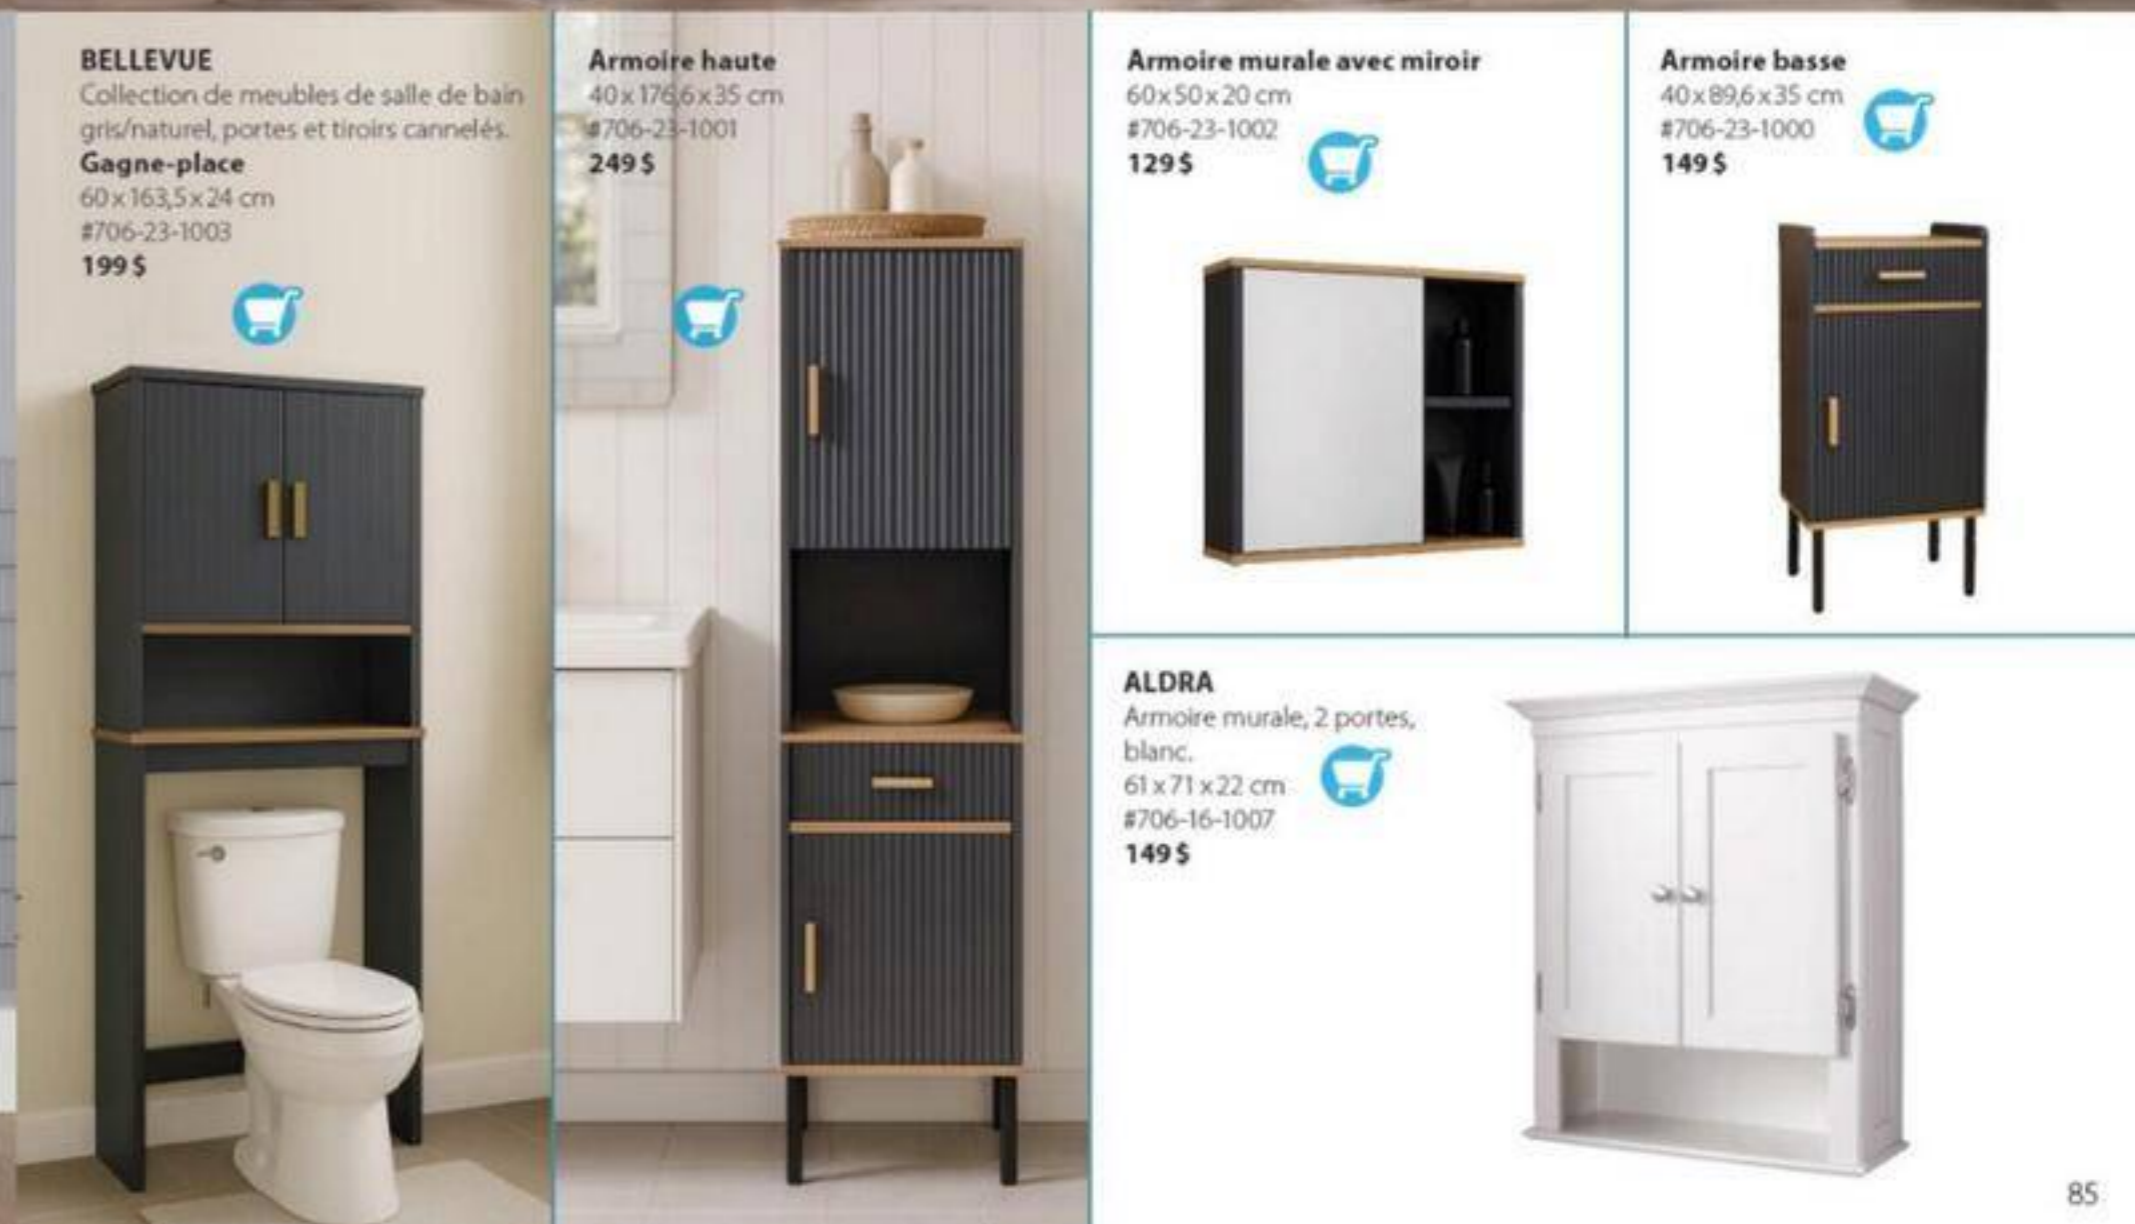

BELLEVUE
Collection de meubles de salle de bain gris/naturel, portes et tiroirs cannelés.
Gagne-place
60 x 163,5 x 24 cm
#706-23-1003
199 $

Armoire haute
40 x 176,6 x 35 cm
#706-23-1001
249 $

Armoire murale avec miroir
60 x 50 x 20 cm
#706-23-1002
129 $

Armoire basse
40 x 89,6 x 35 cm
#706-23-1000
149 $

ALDRA
Armoire murale, 2 portes, blanc.
61 x 71 x 22 cm
#706-16-1007
149 $