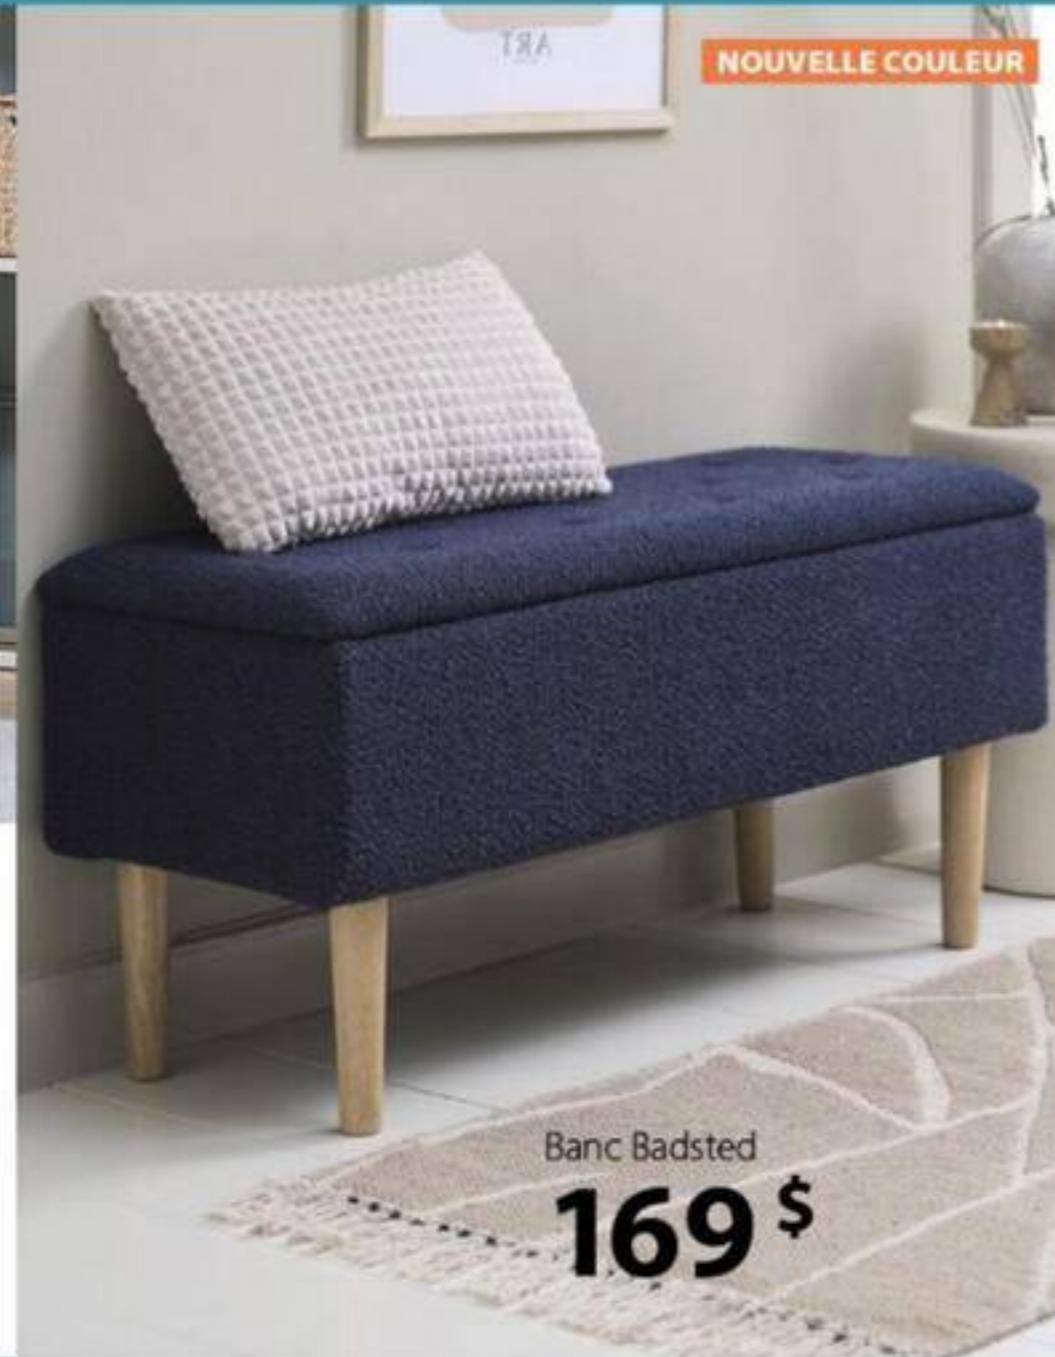

NOUVEAU

Fauteuil Dauphin
899 \$

NOUVEAU

DAUPHIN
Fauteuil inclinable électrique, port USB, gris clair, 88 x 104 x 98 cm

Banc Kappel
199 \$

NOUVELLE COULEUR

Banc Badsted
169 \$

BADSTED
Banc de rangement avec siège capitonné,
pattes en bois massif.
95 x 45 x 37 cm