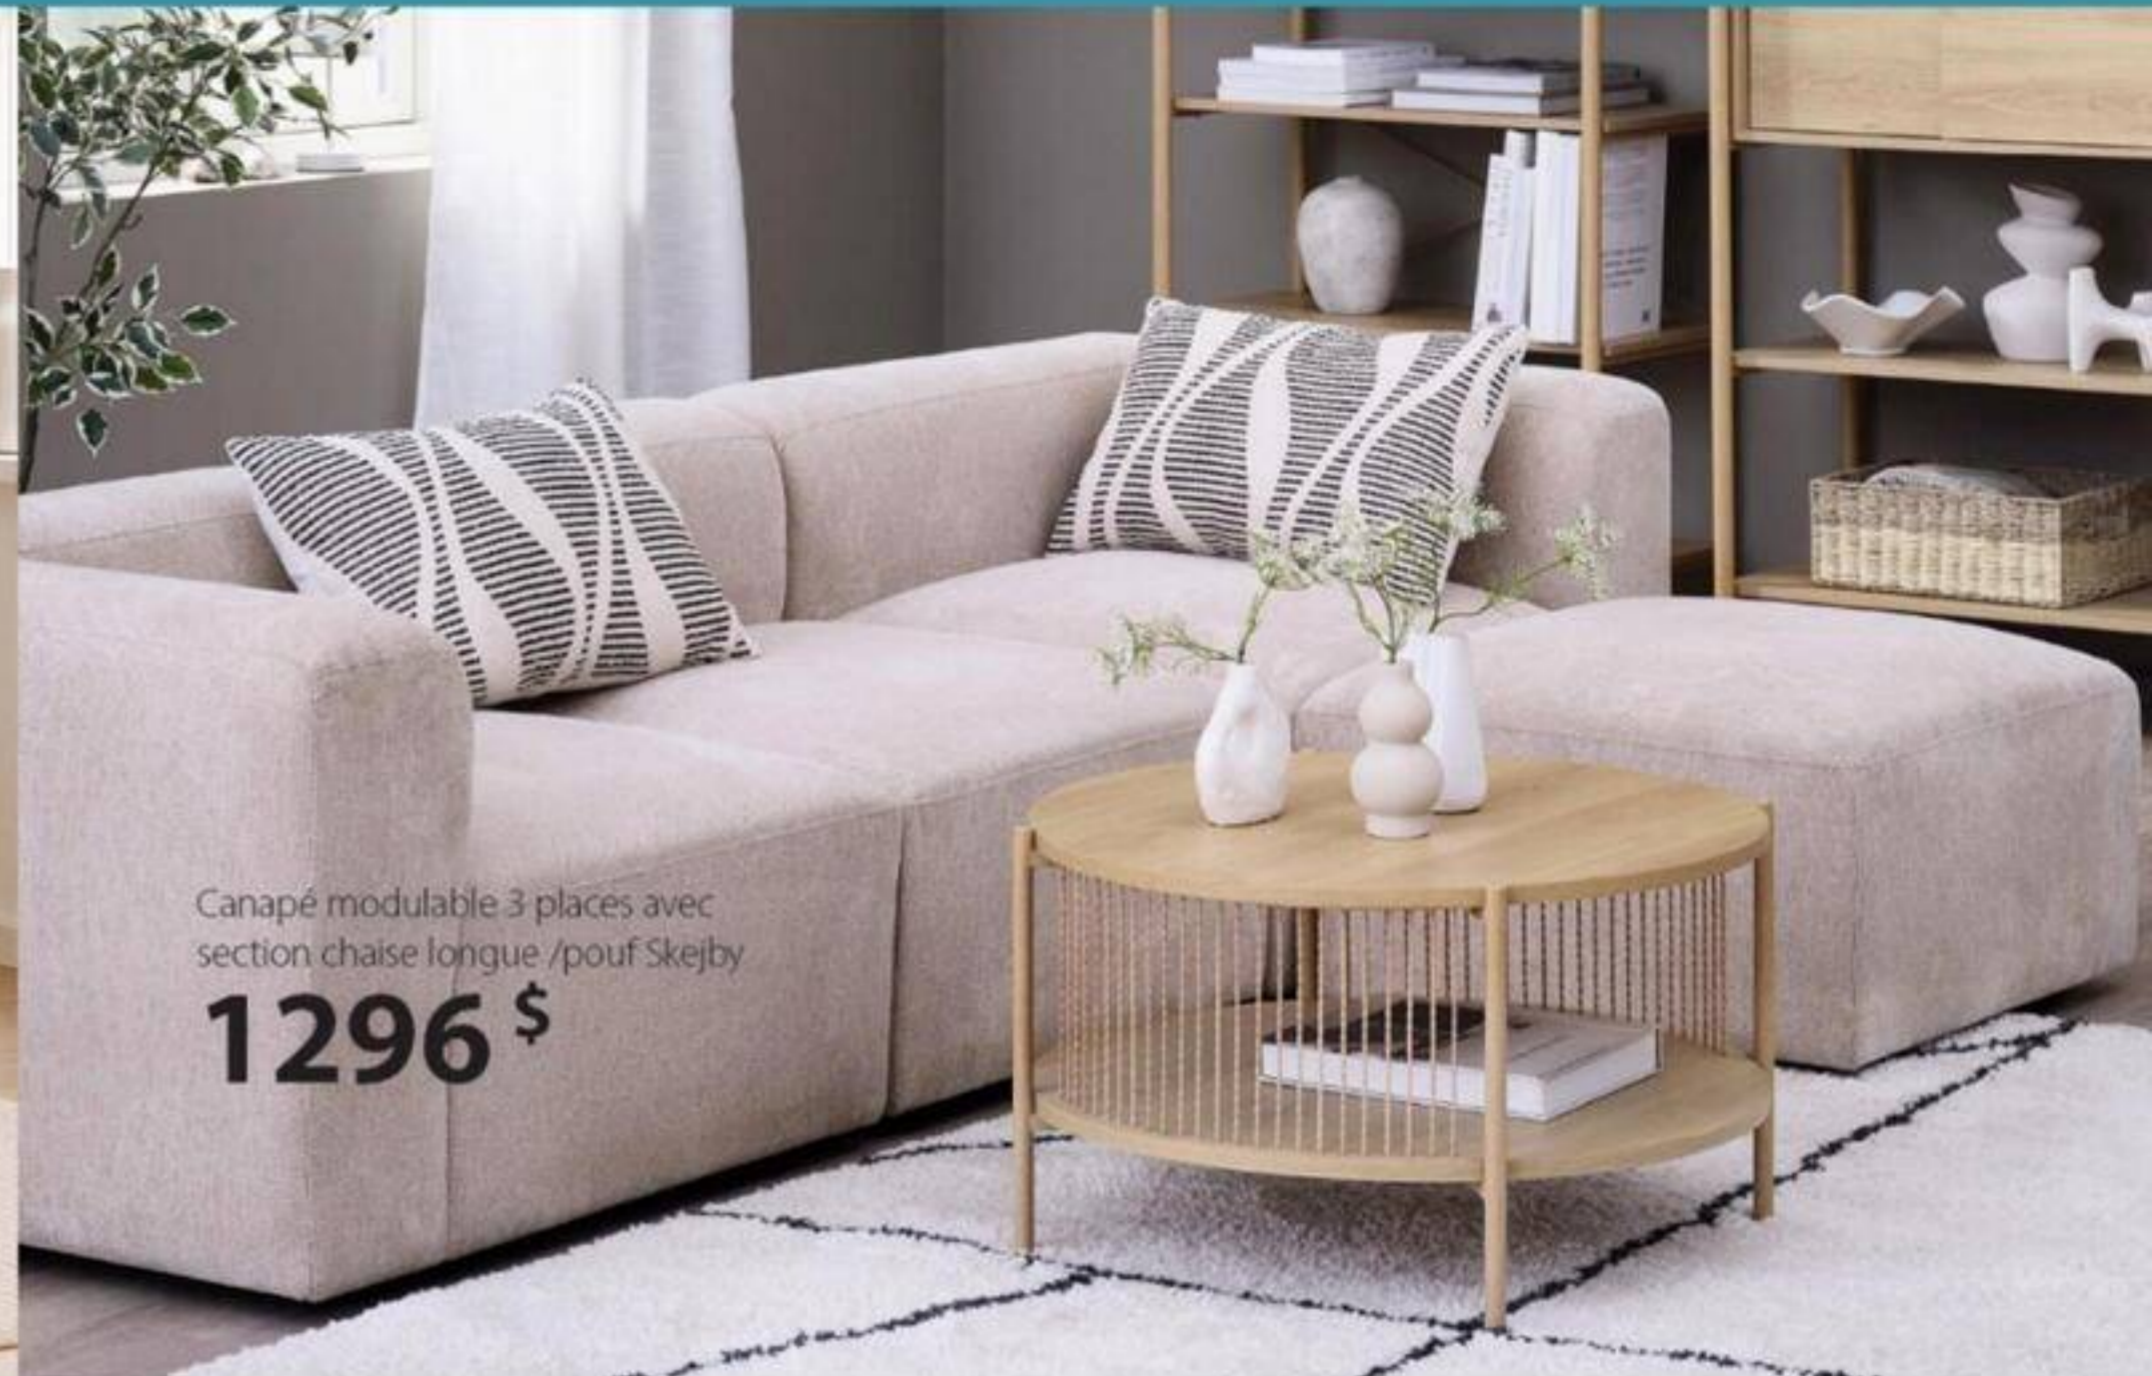

Rangement sous le siège

Canapé-lit

Canapé Falslev
899 \$

SECTION
CHAISE LONGUE
RÉVERSIBLE

Canapé modulable 3 places avec
section chaise longue / pouf Skejby
1296 \$

FALSLEV
Canapé d'angle d'inspiration mid-century avec section chaise longue réversible. Disponible en plusieurs couleurs et tissus.
215,5x78x83/149 cm
Gris pâle#707-237-1125
Similicuir cognac#707-247-1045
Velours côtelé vert olive.....#707-237-1128
Velours côtelé gris.....#707-247-1007
Velours côtelé brun#707-247-1010
Similicuir noir#707-247-1080