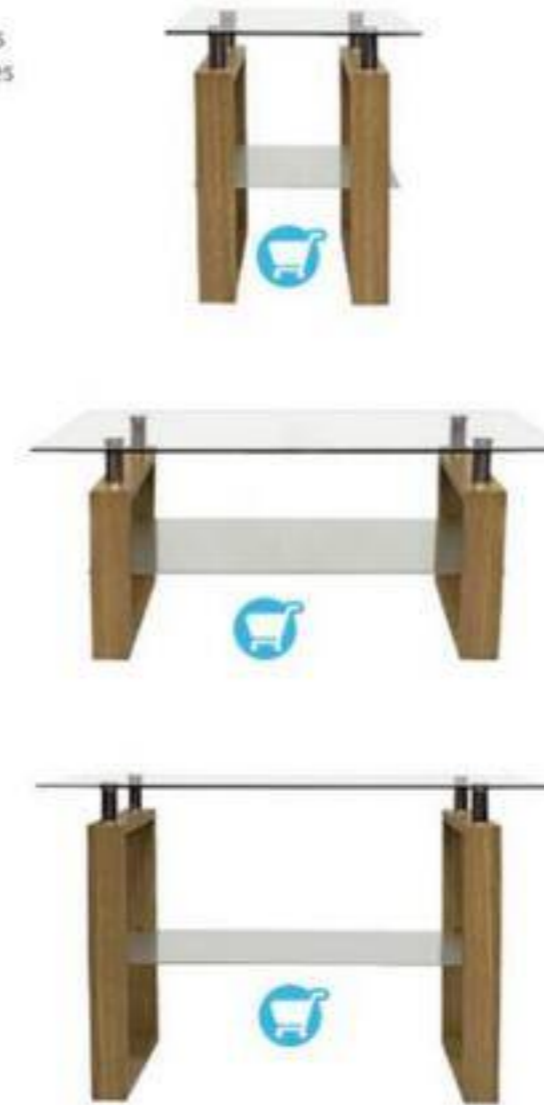

LIBBY

Tables d'appoint modernes en verre trempé avec pattes aspect de chêne.

Table d'appoint
50x60x50 cm
#710-22-1009
129 $

Table basse
110x45x60 cm
#710-22-1015
159 $

Table console
110x75x40 cm
#710-22-1012
179 $

VERRE TREMPÉ