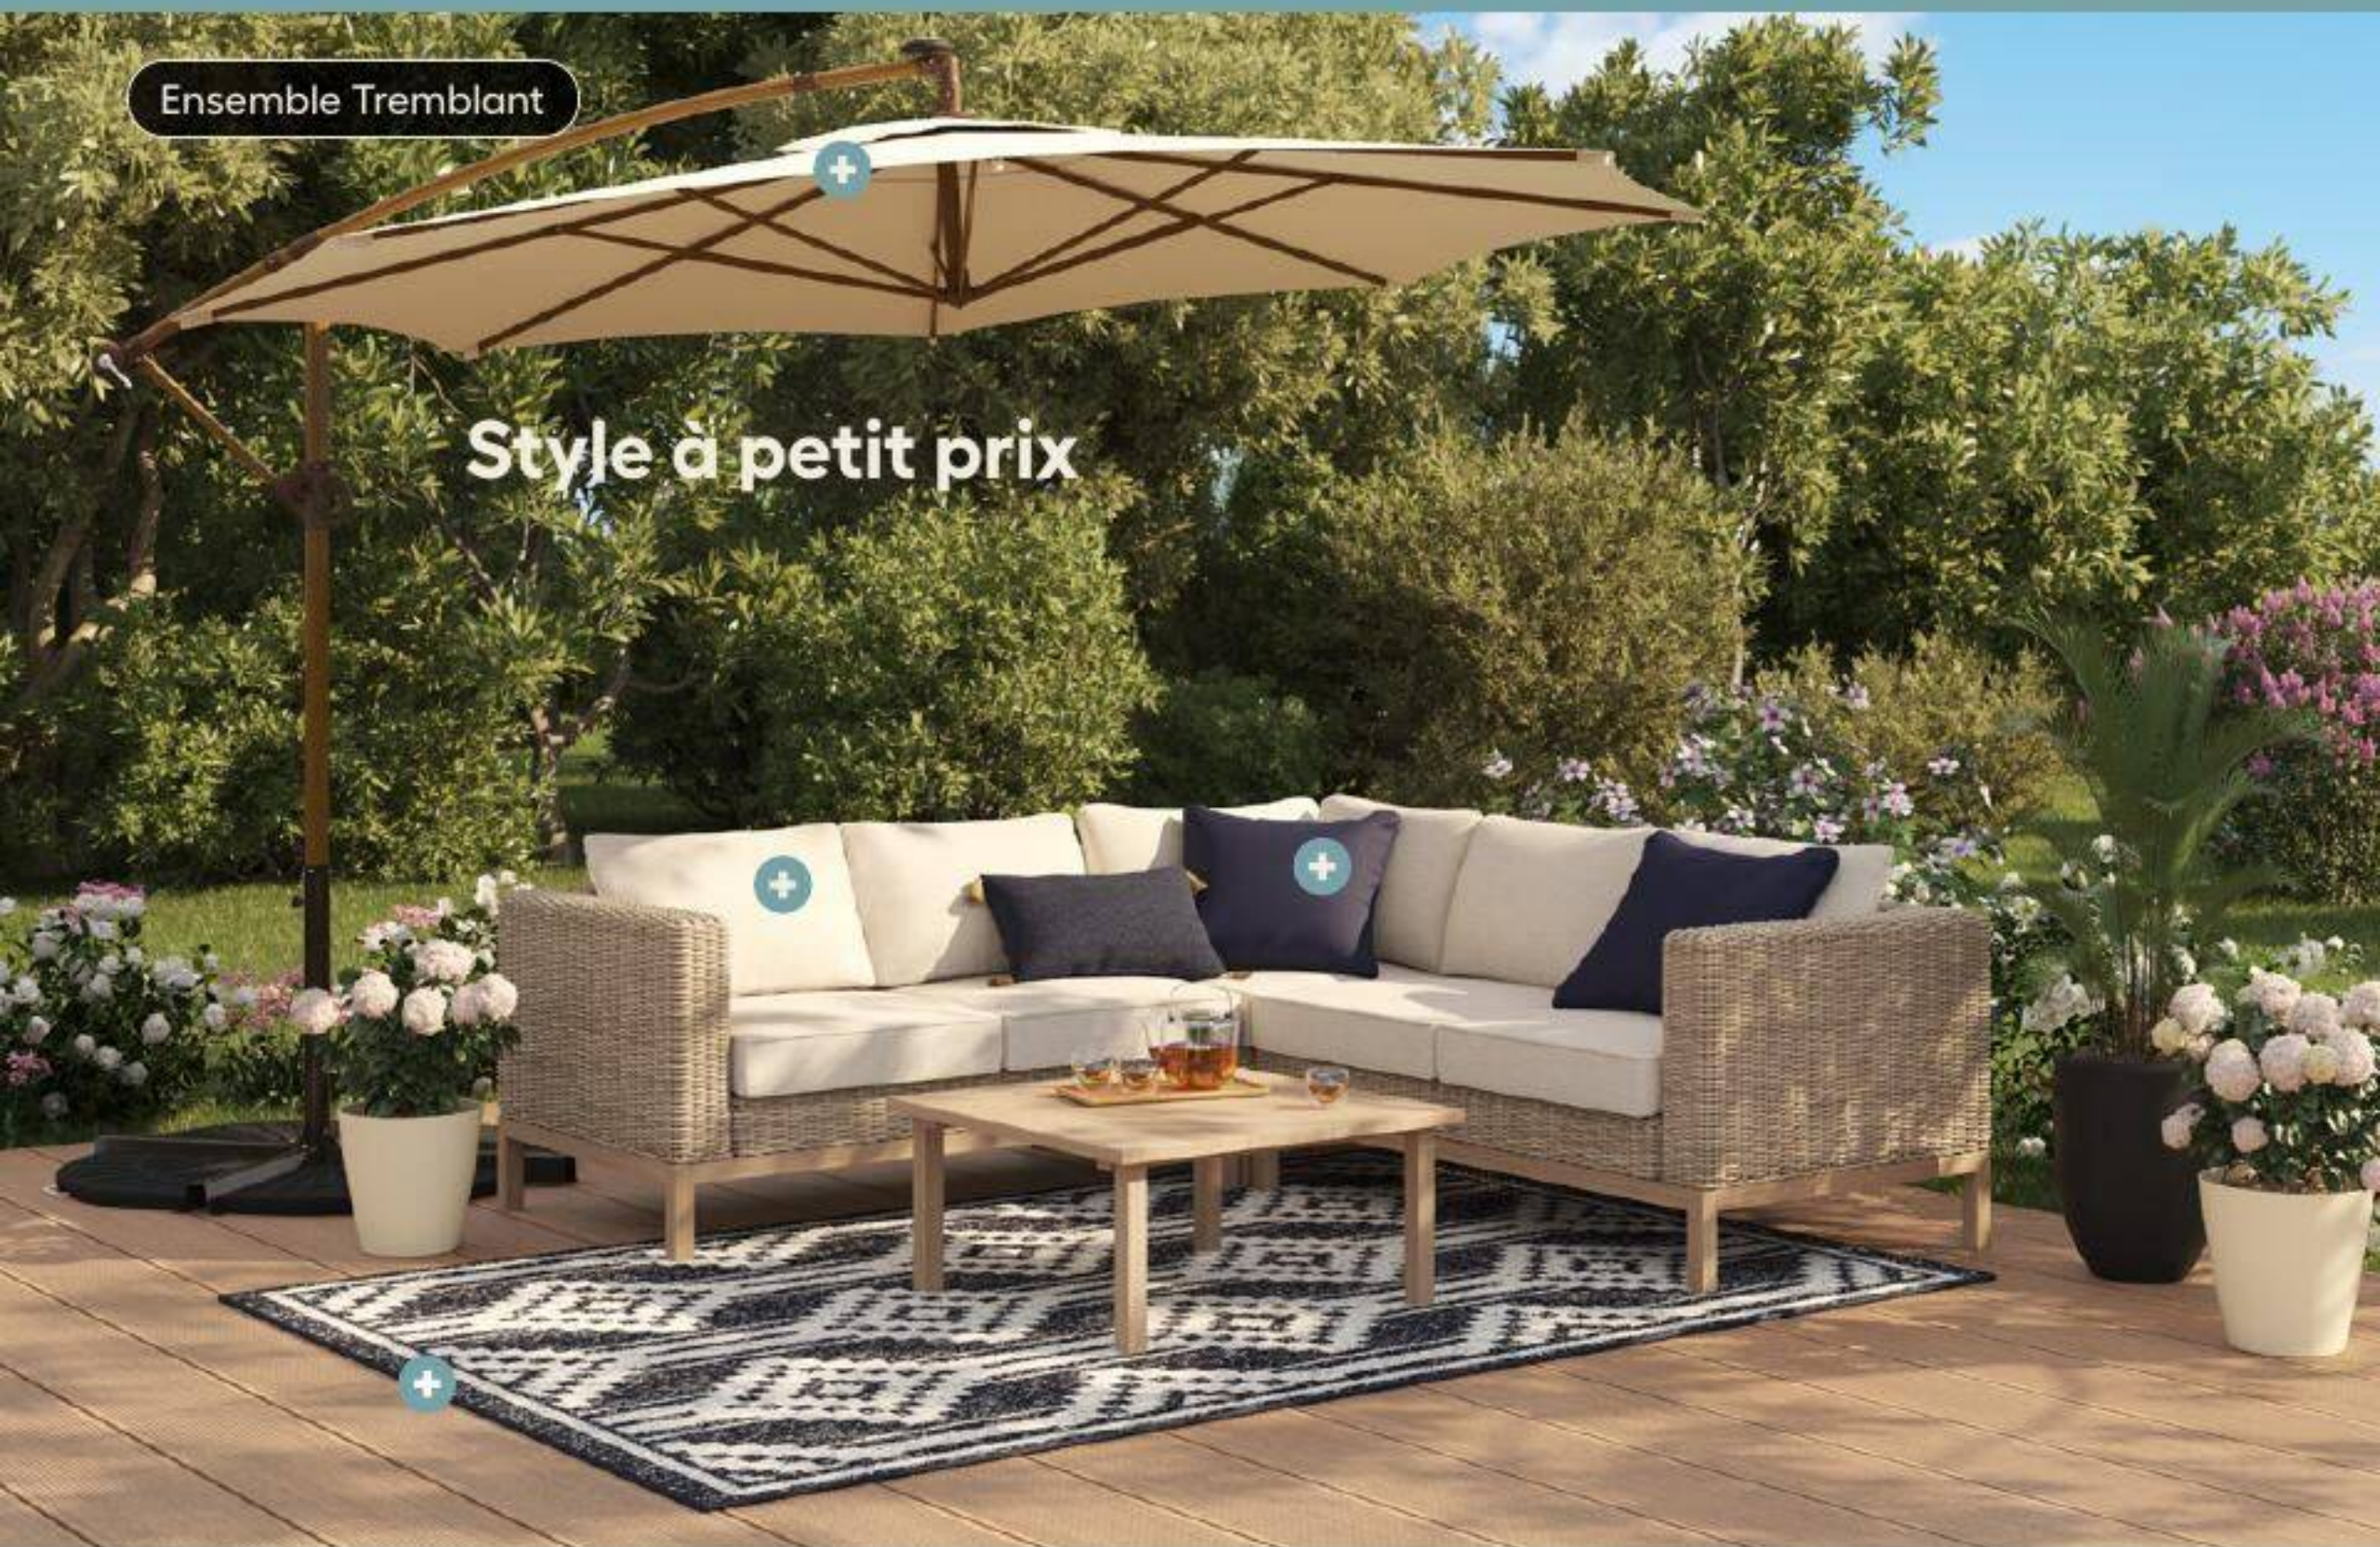

Ensemble Tremblant

Style à petit prix