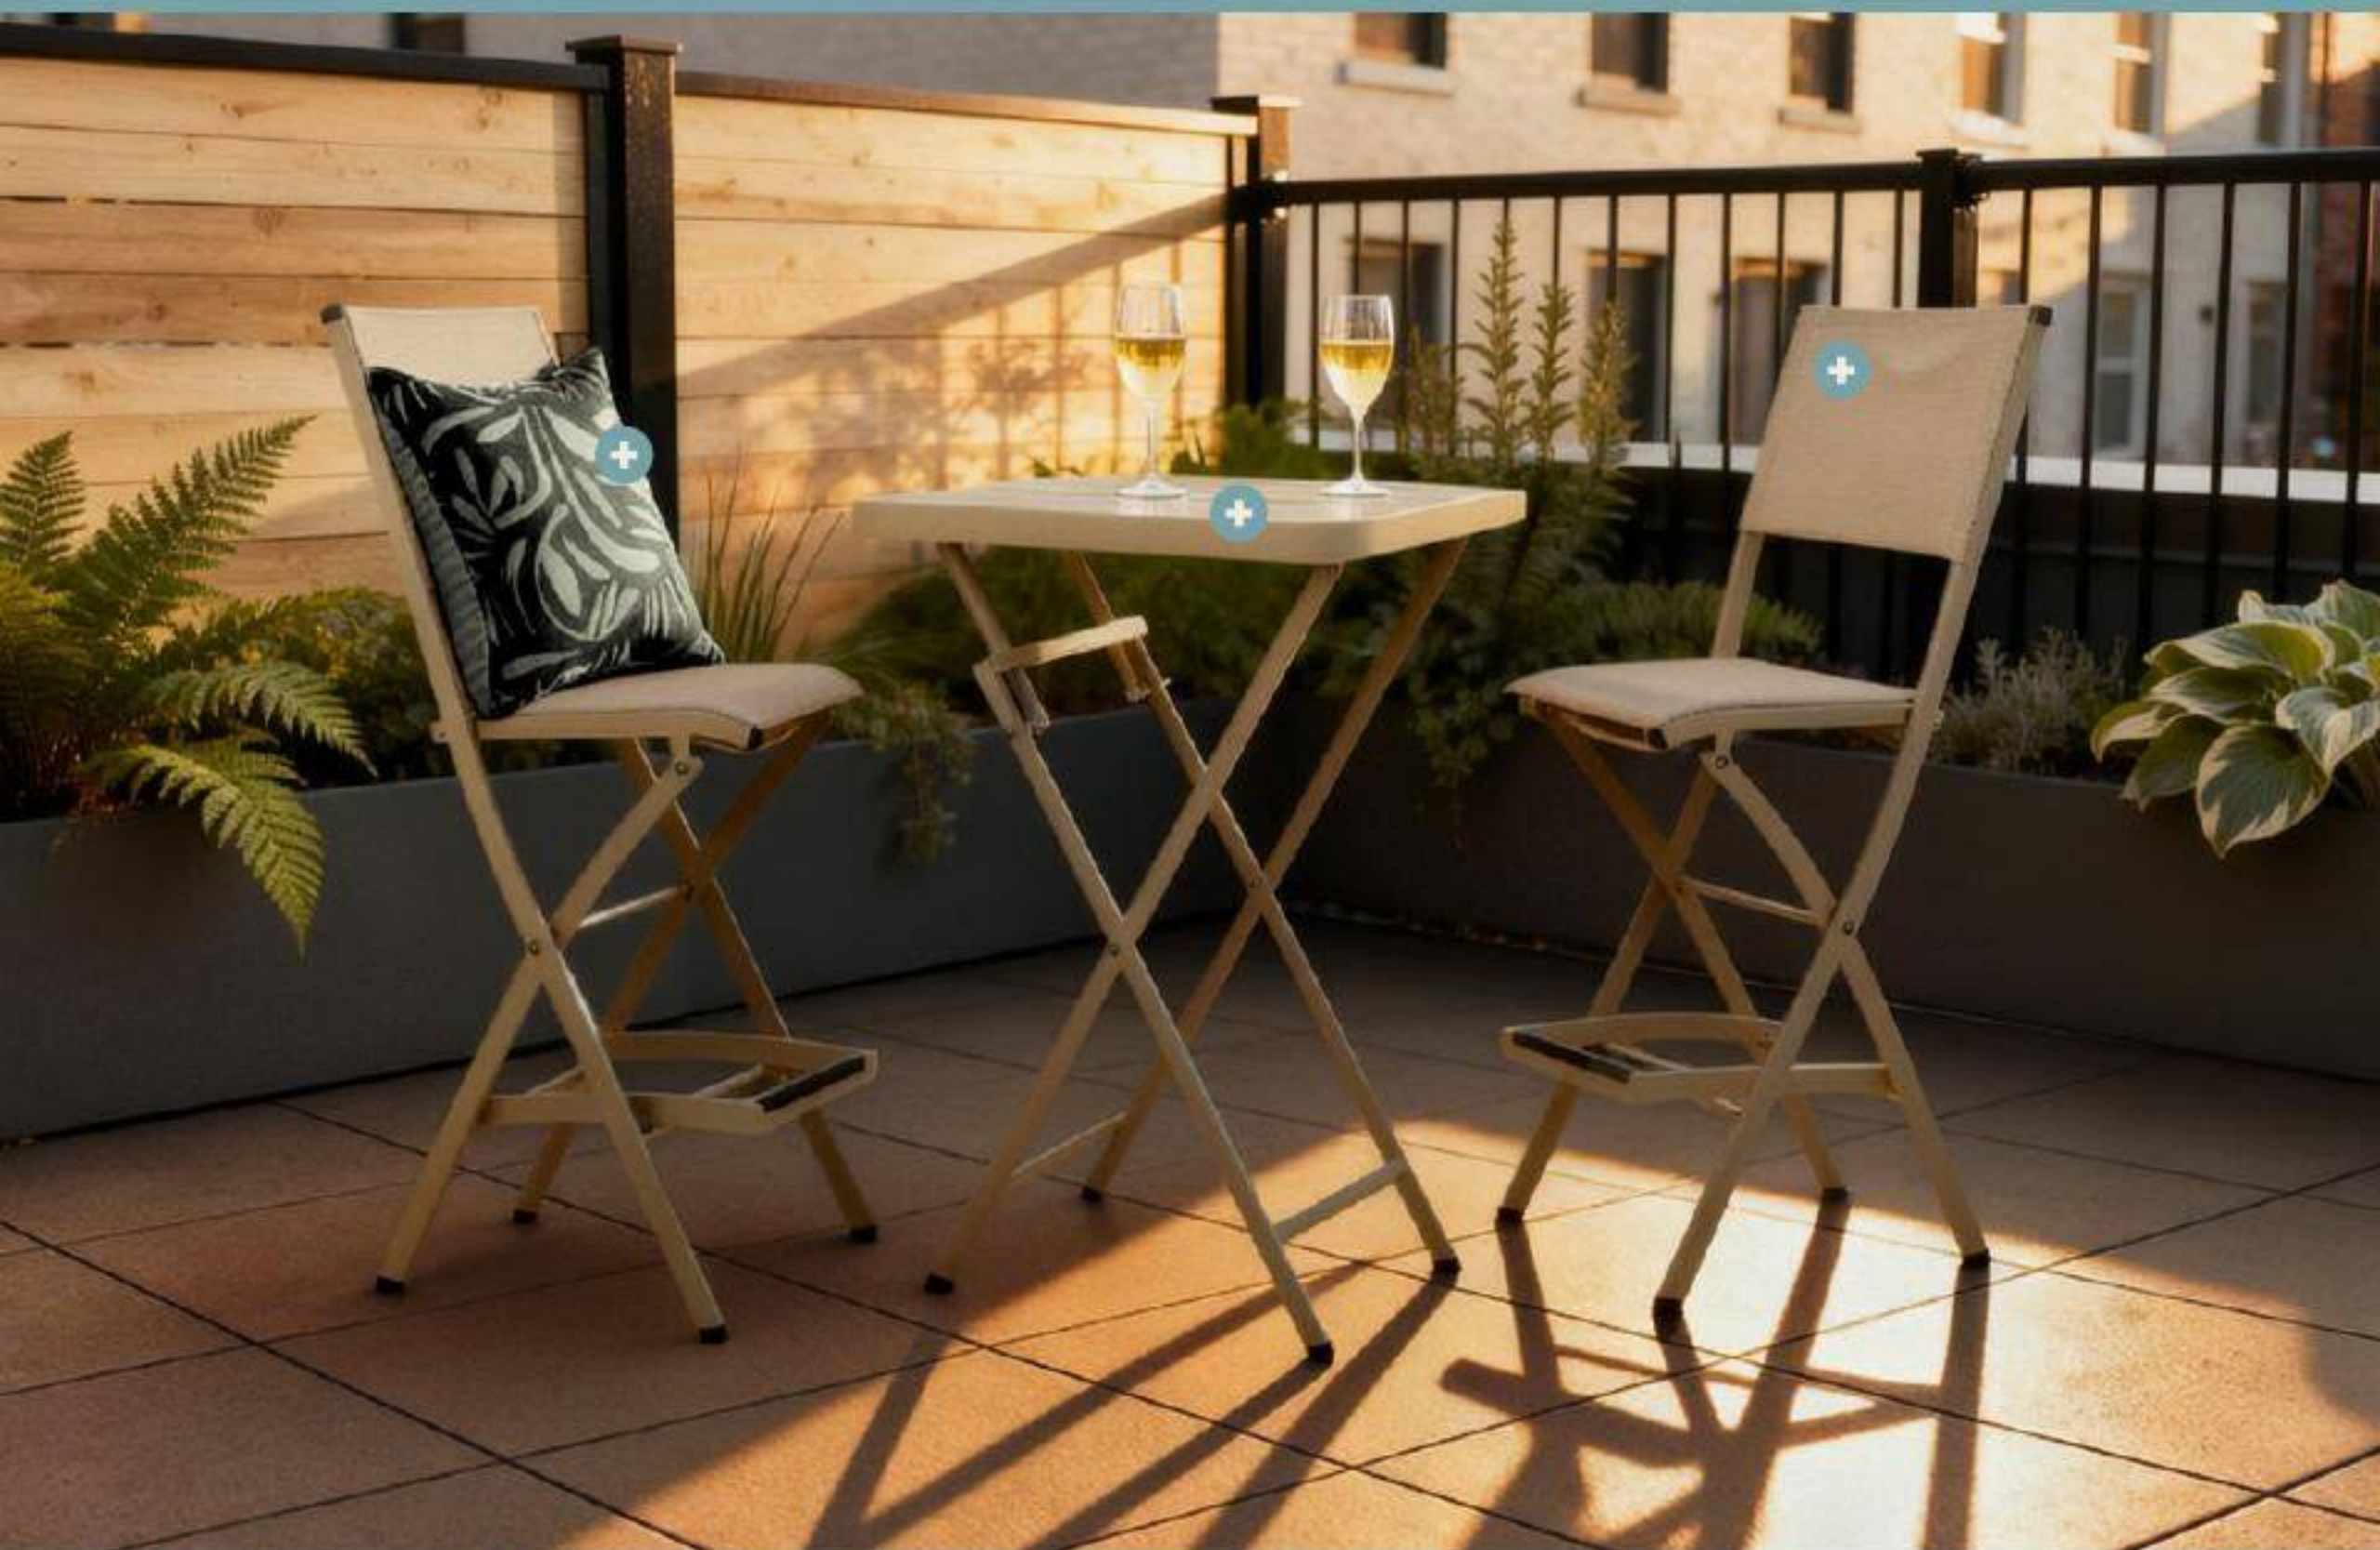

Des petits espaces pleins de charme