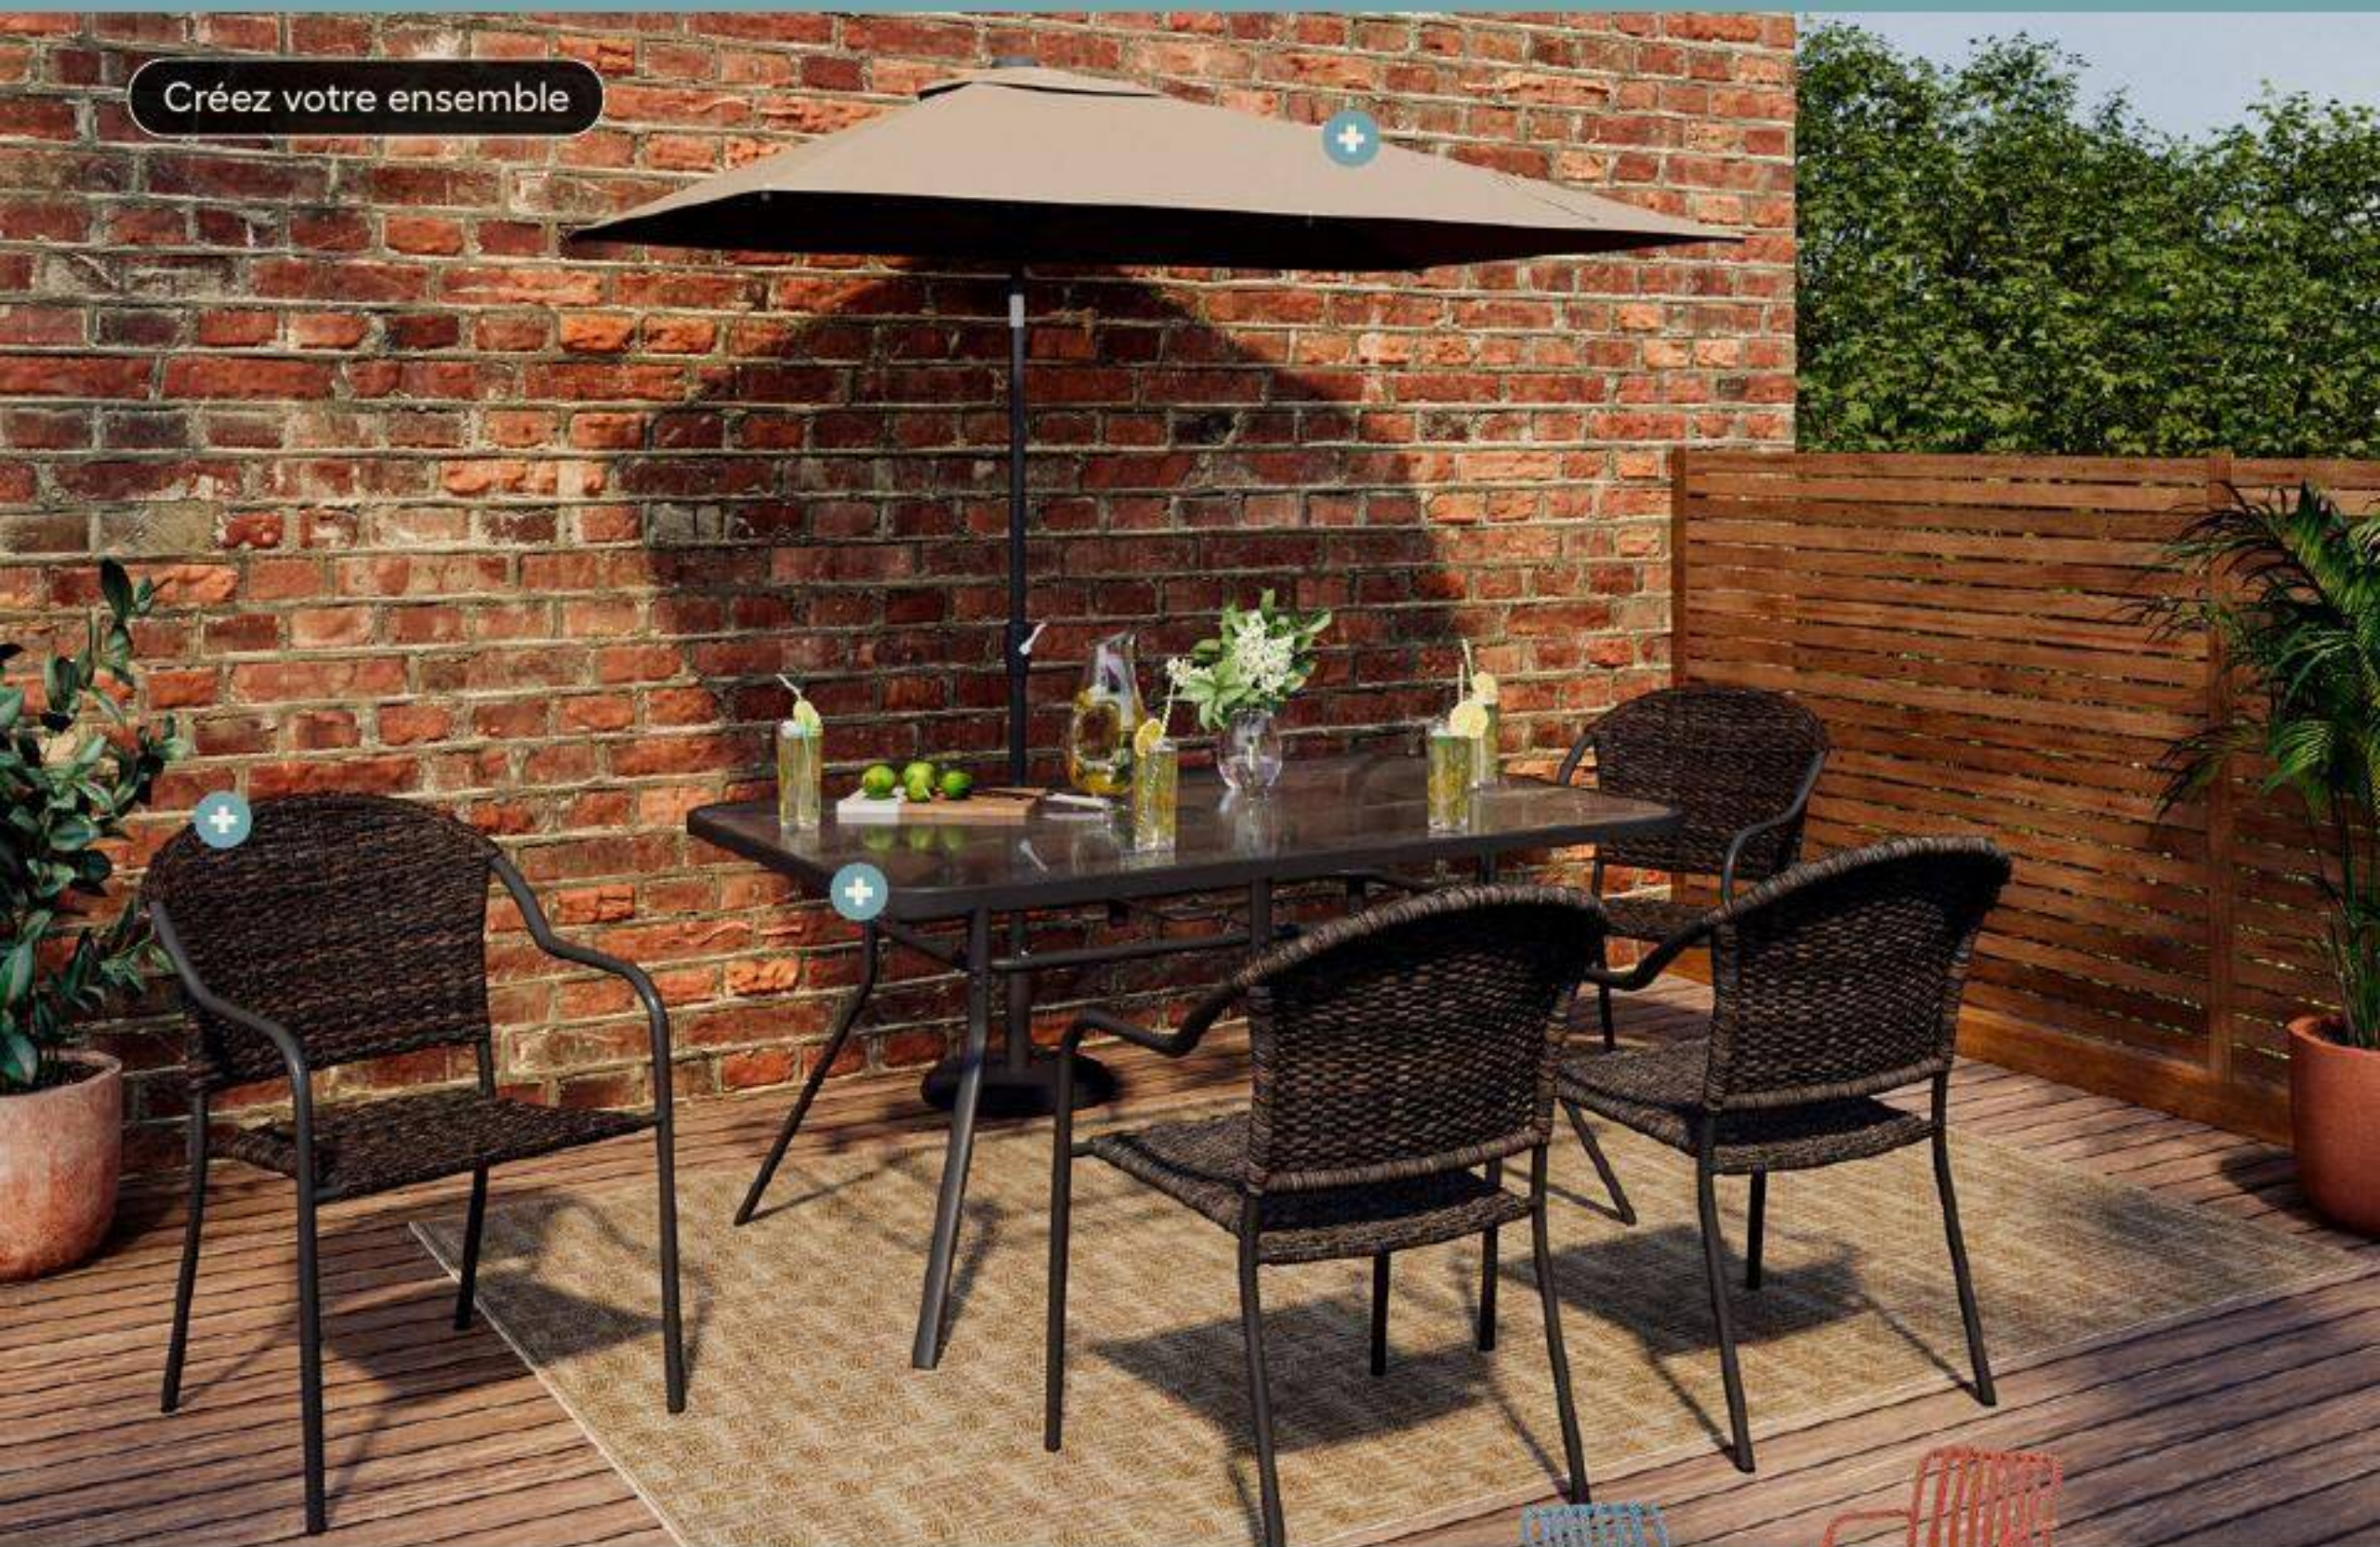

Ensemble Roma

Style à petit prix

Ensemble Summerside

Ensemble Austin

En ligne uniquement

Des cache-pots pour tous les styles

En ligne uniquement

En ligne uniquement

Votre coin soleil, votre style

Créez votre ensemble

Explorez nos combinaisons et collections pour créer le patio de vos rêves en mixant des pièces d'extérieur abordables. Aménagez un espace extérieur unique et à votre image, sans compromettre votre budget.

Créez votre ensemble

En ligne uniquement

En ligne uniquement

VALU+ Des petits prix comme ça, c'est gros.

Seulement chez RONA

Cuisine extérieure facile à aménager

Pensée pour les amateurs de plein air et de gastronomie, cette cuisine d'été extérieure allie style contemporain et performance pour cuisiner avec élégance, dehors comme dedans.