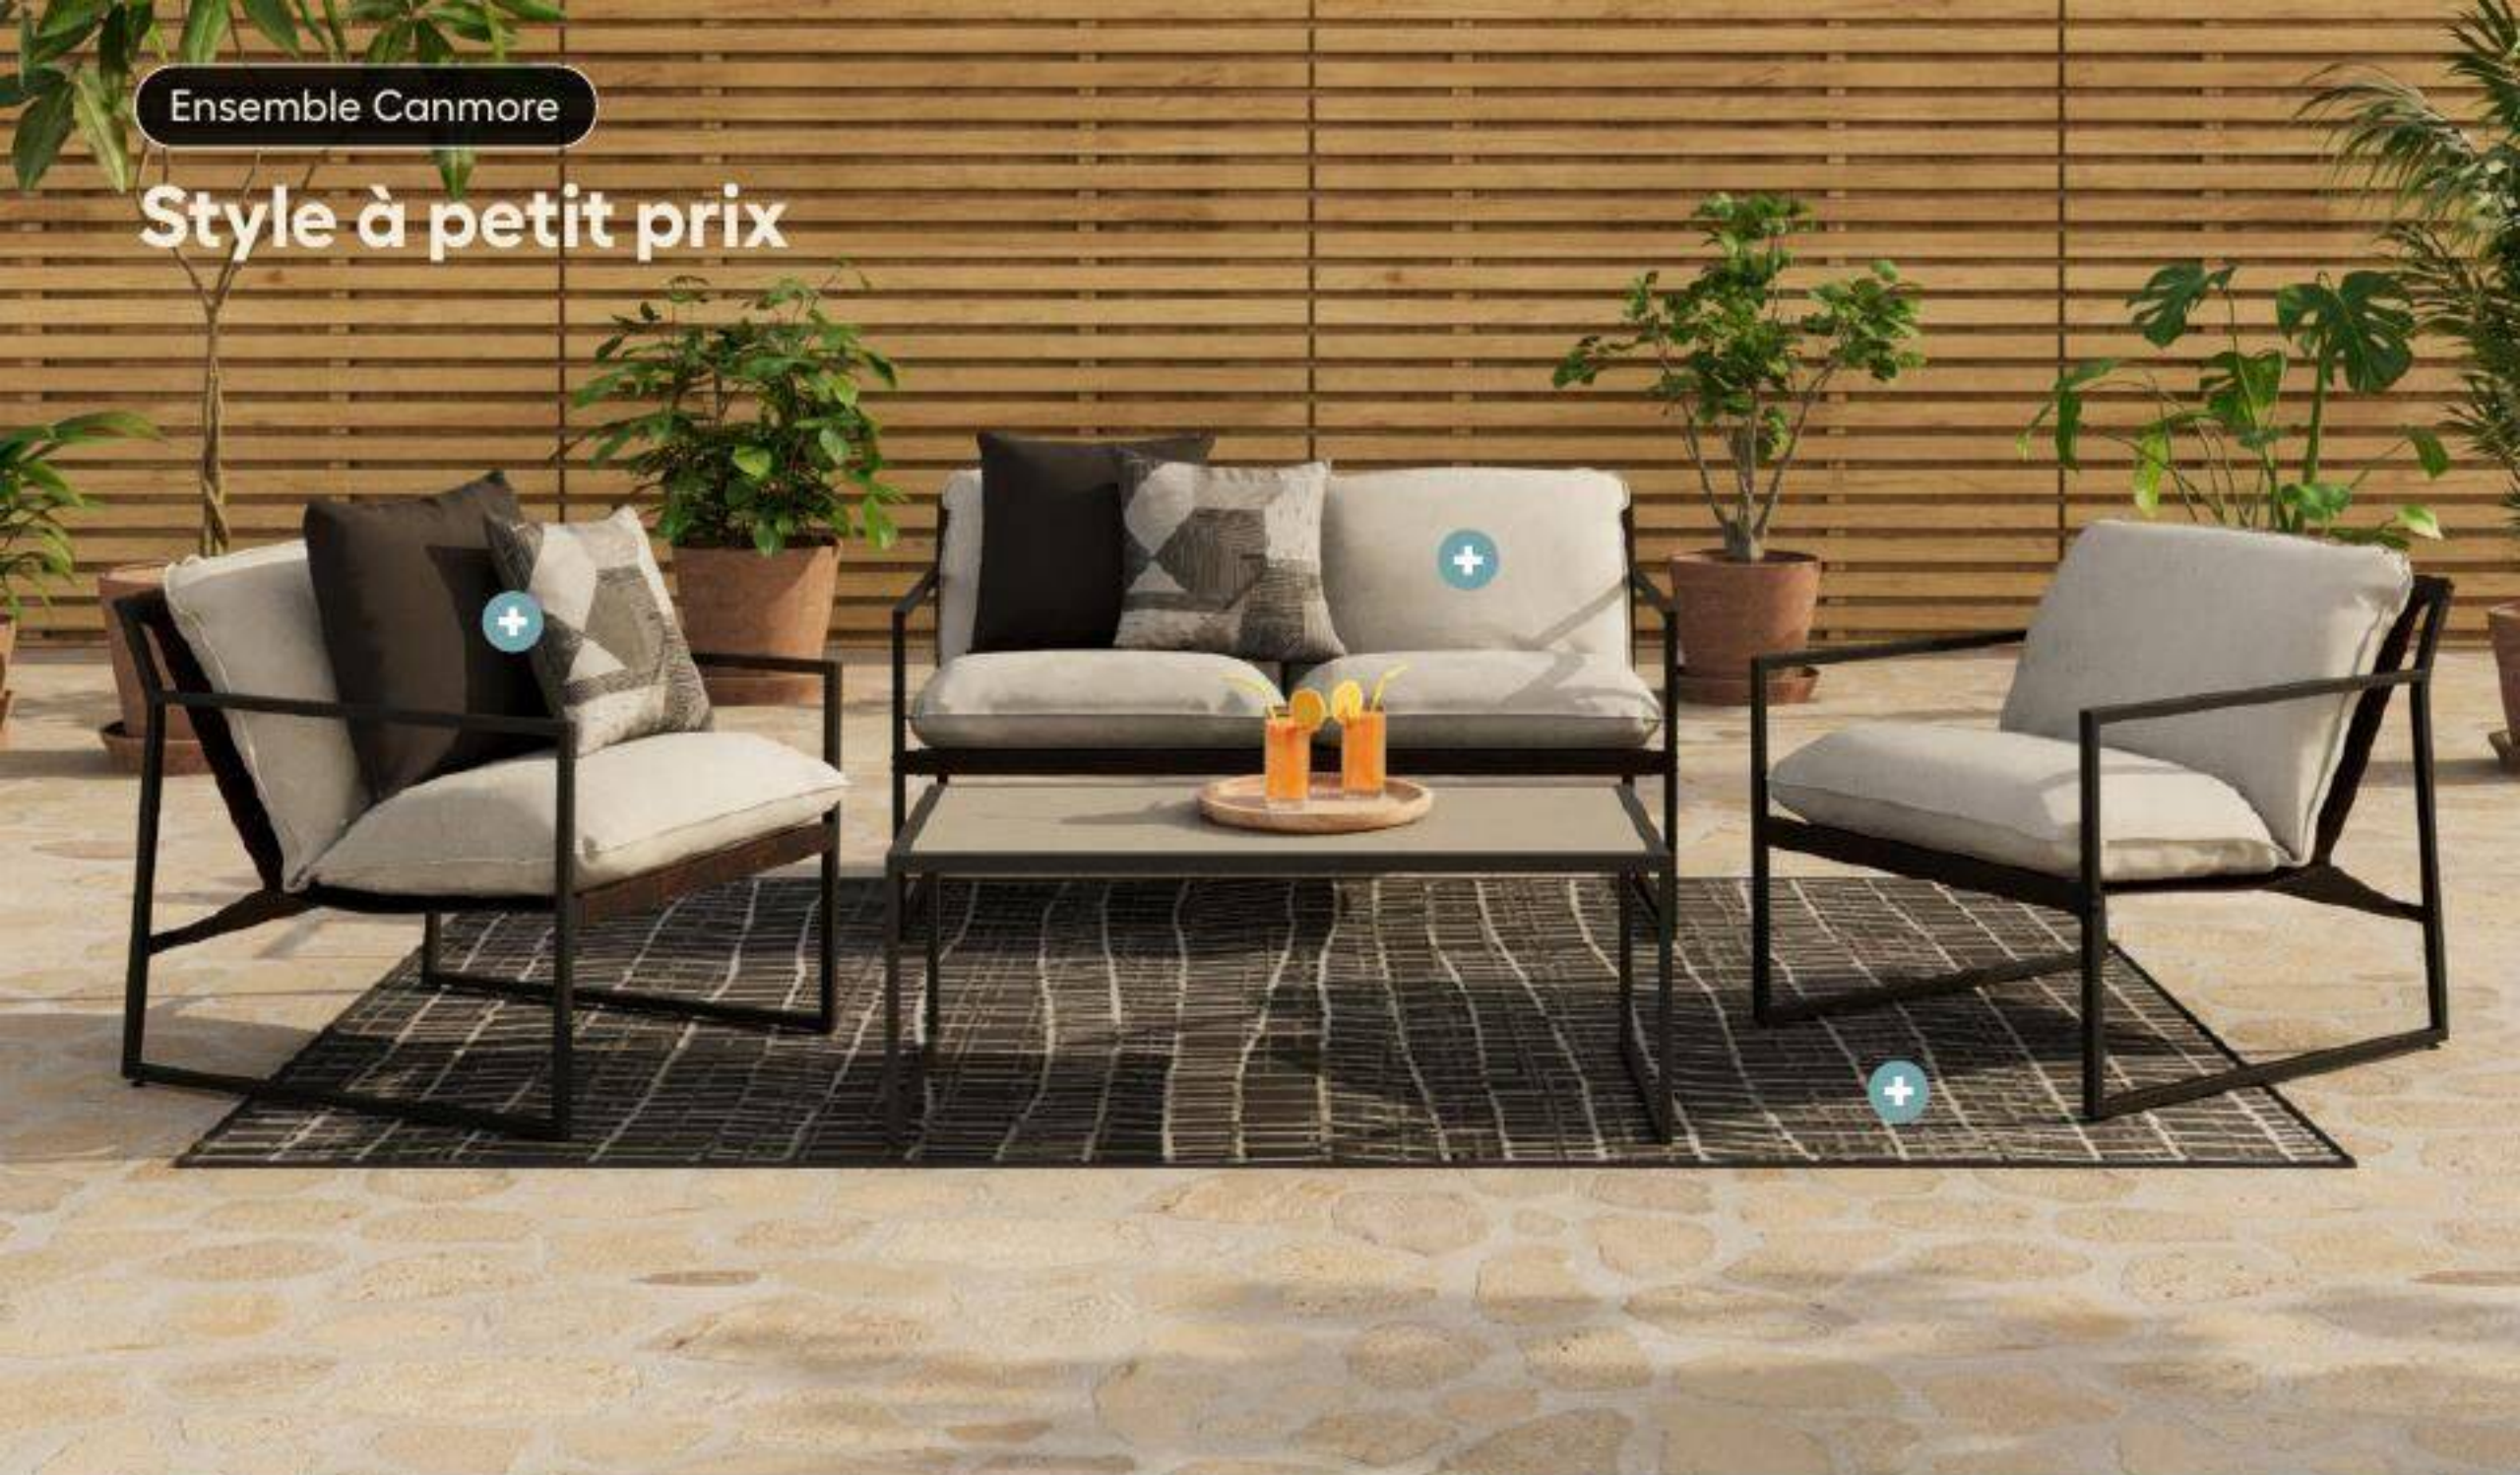

Ensemble Canmore

Style à petit prix