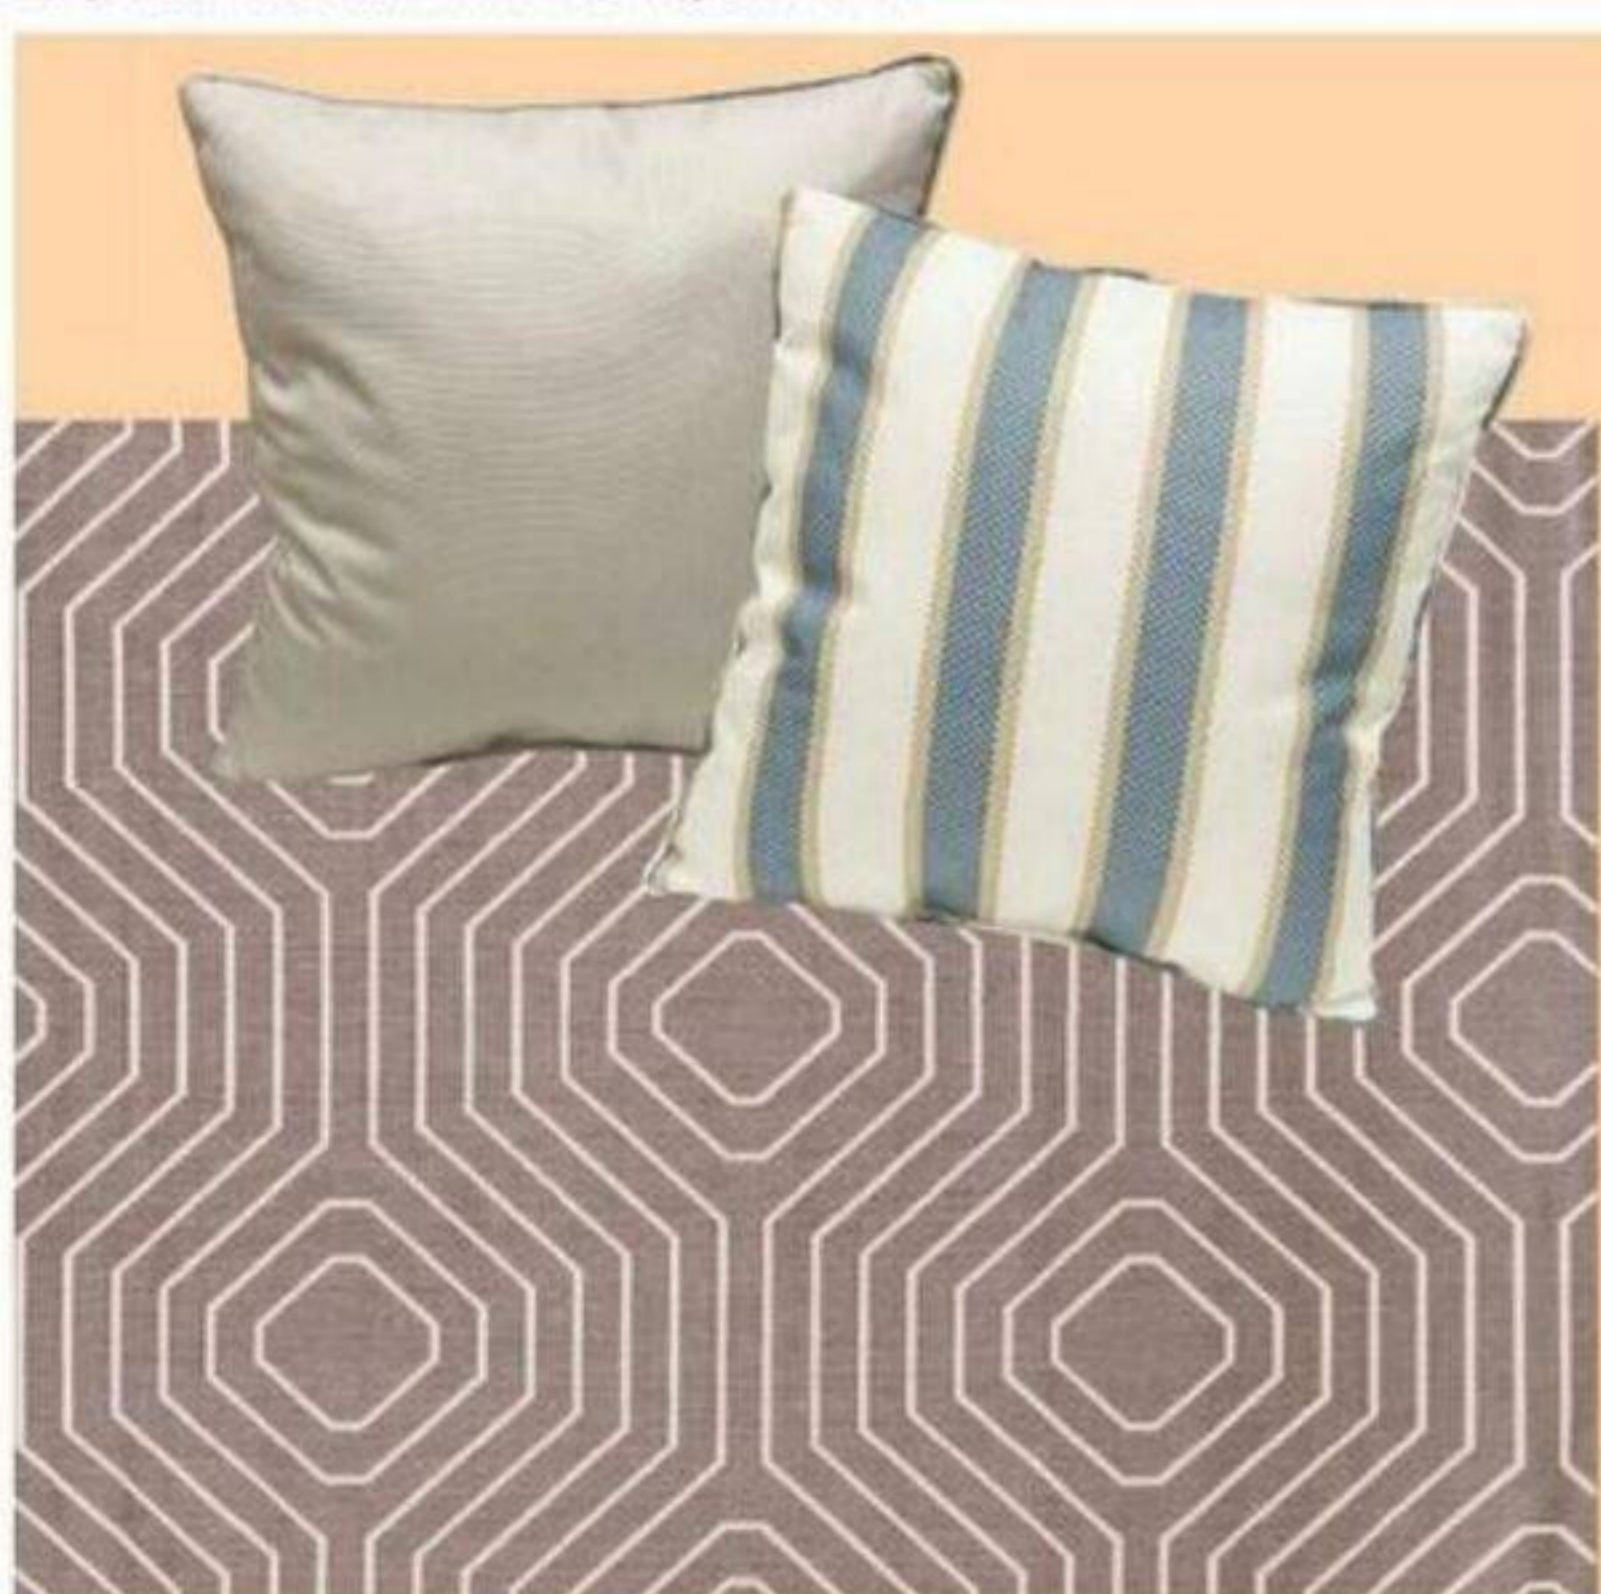

## Miami

Ensemble de conversation

3 pièces **599,00 \$**

Inclut le sofa, le pouf et la table. MIAM3SET

Carpettes et coussins vendus séparément.

EN MAGASIN SEULEMENT. MIN. 3 PAR MAGASIN.

Coussin décoratif 19,00 \$ ch. TAUPEOPP, ZIMMERPP