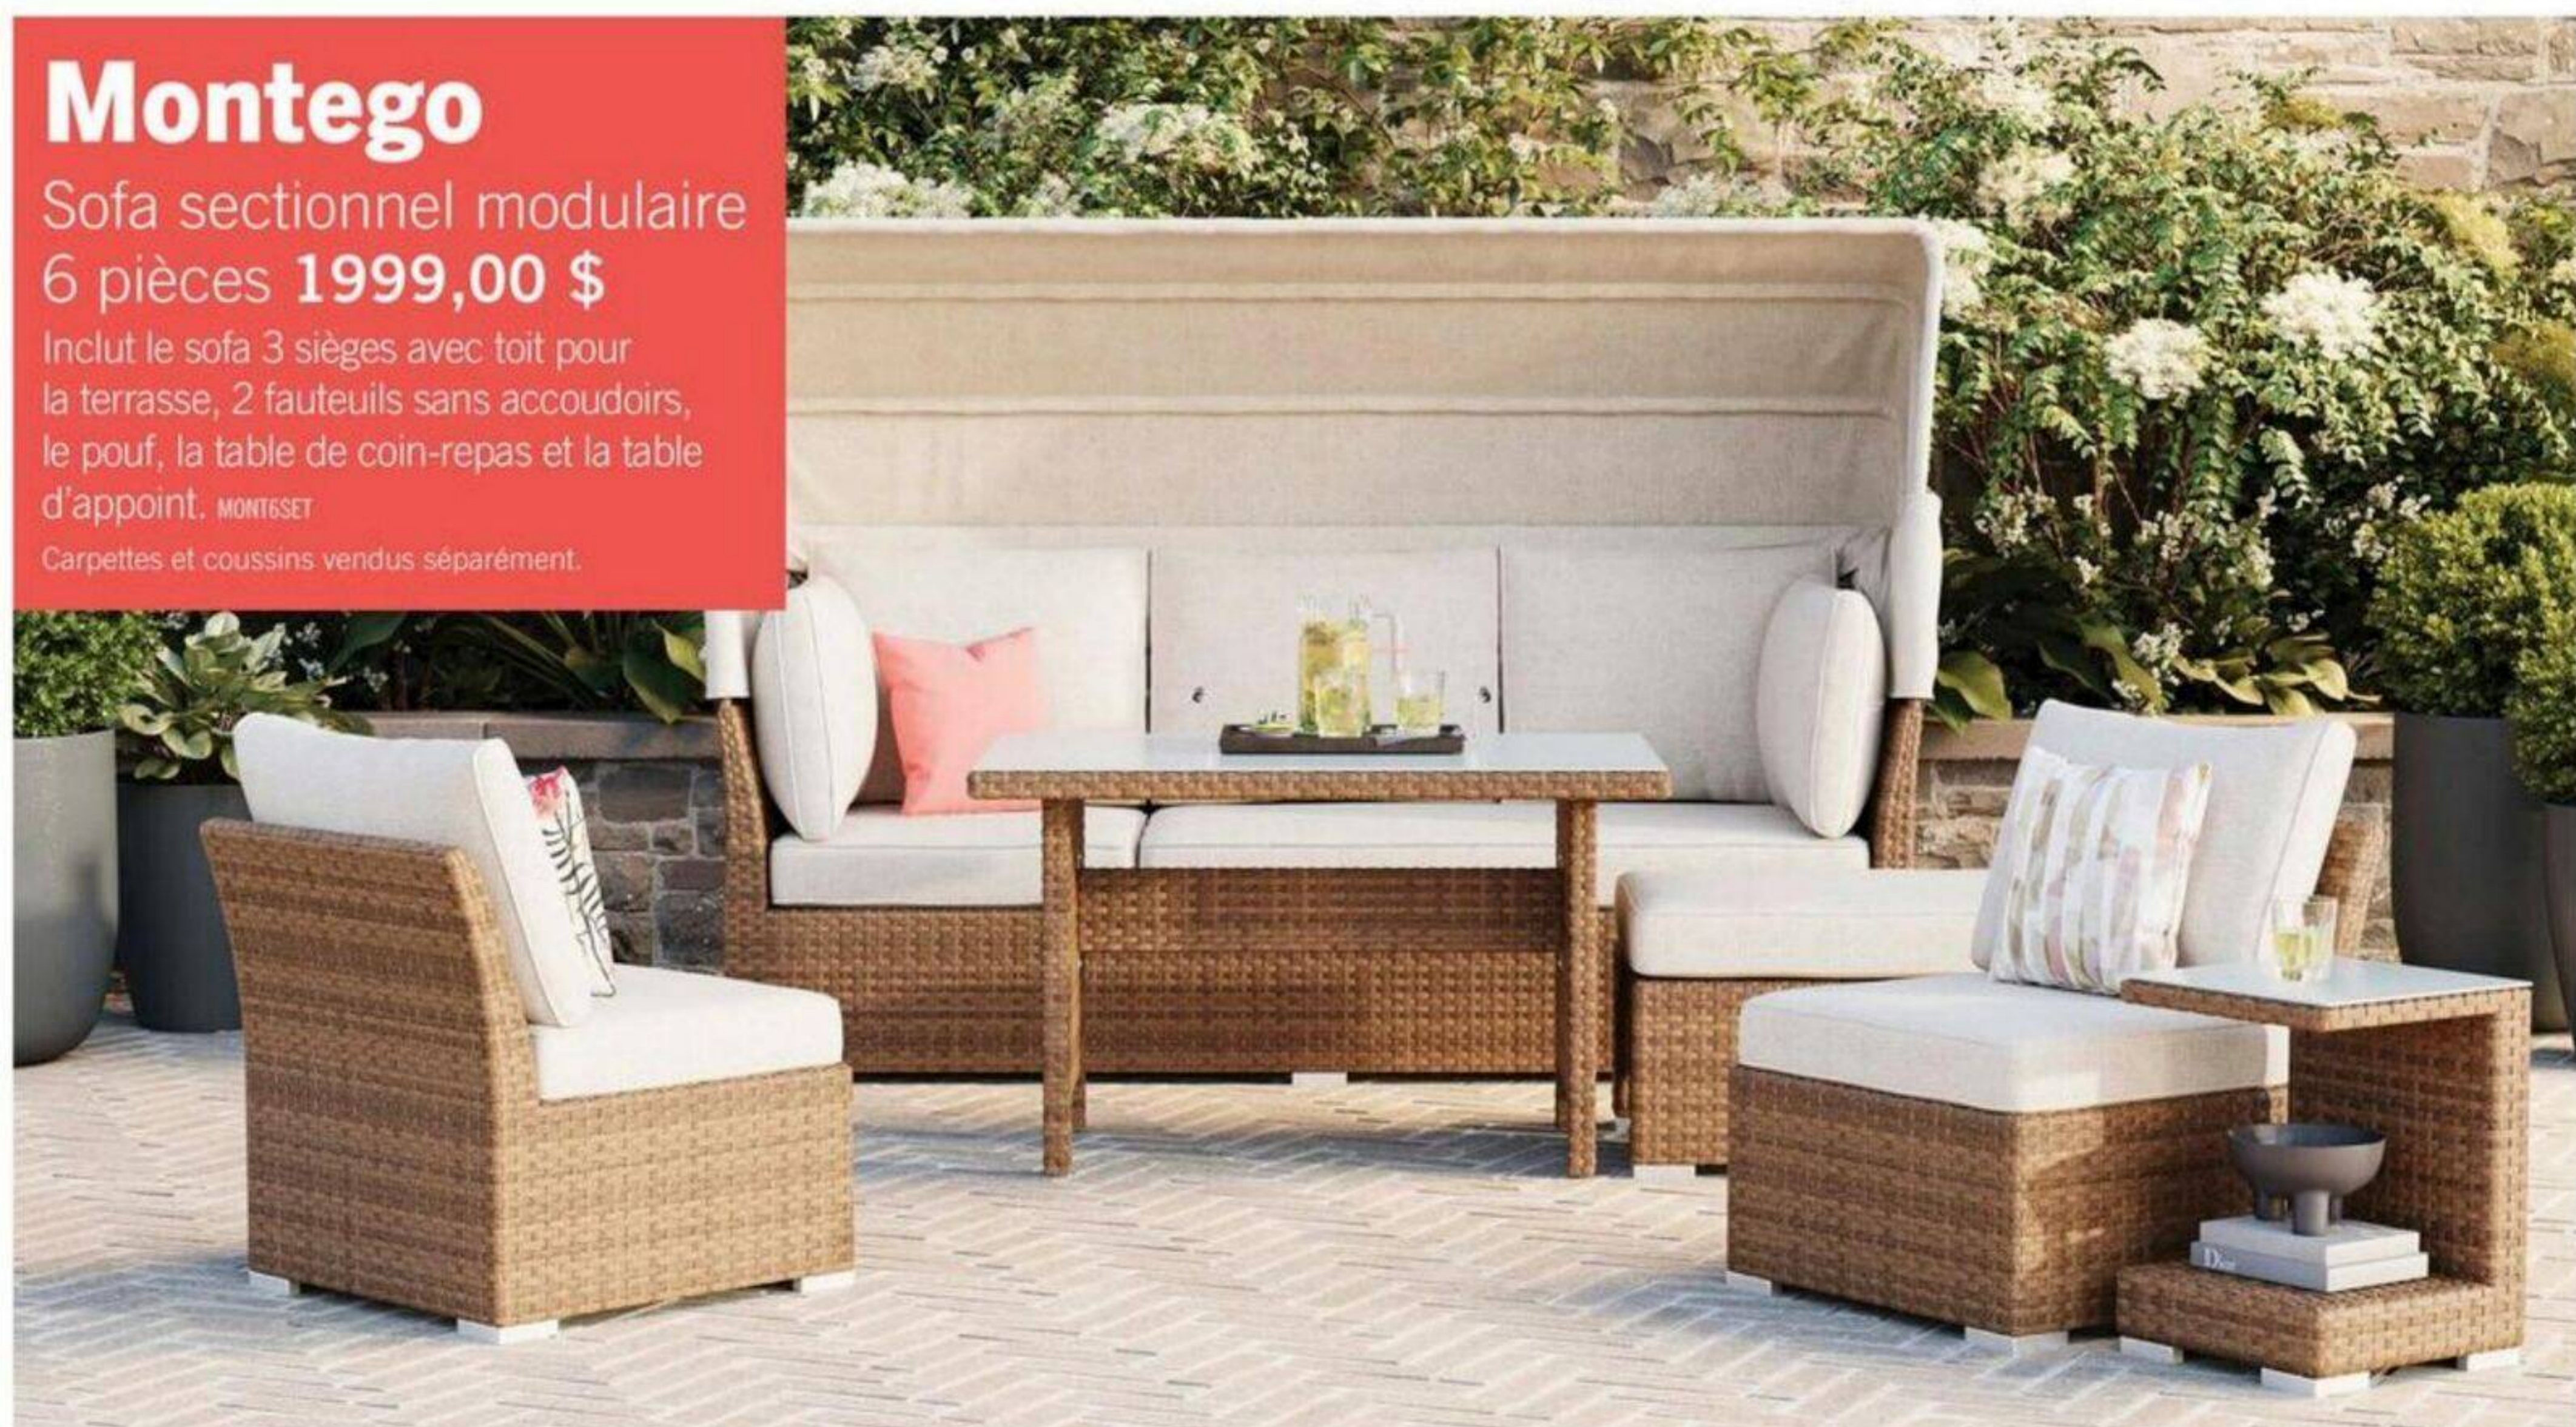

Montego

Sofa sectionnel modulaire
6 pièces **1999,00 $**

Inclut le sofa 3 sièges avec toit pour
la terrasse, 2 fauteuils sans accoudoirs,
le pouf, la table de coin-repas et la table
d'appoint. MONT6SET

Carpettes et coussins vendus séparément.