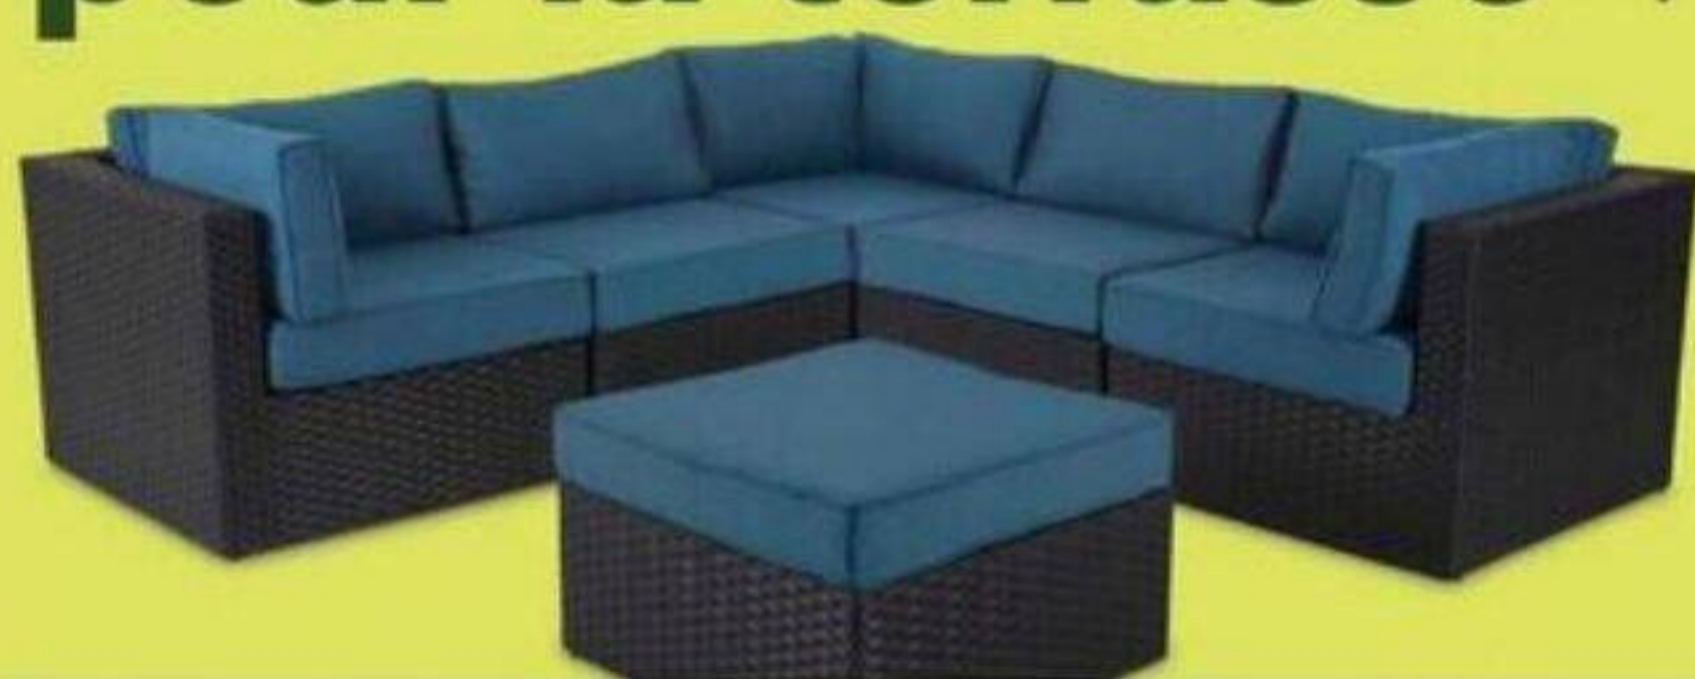

Découvrez-en plus au brickenligne.com >

Meubles pour la terrasse >