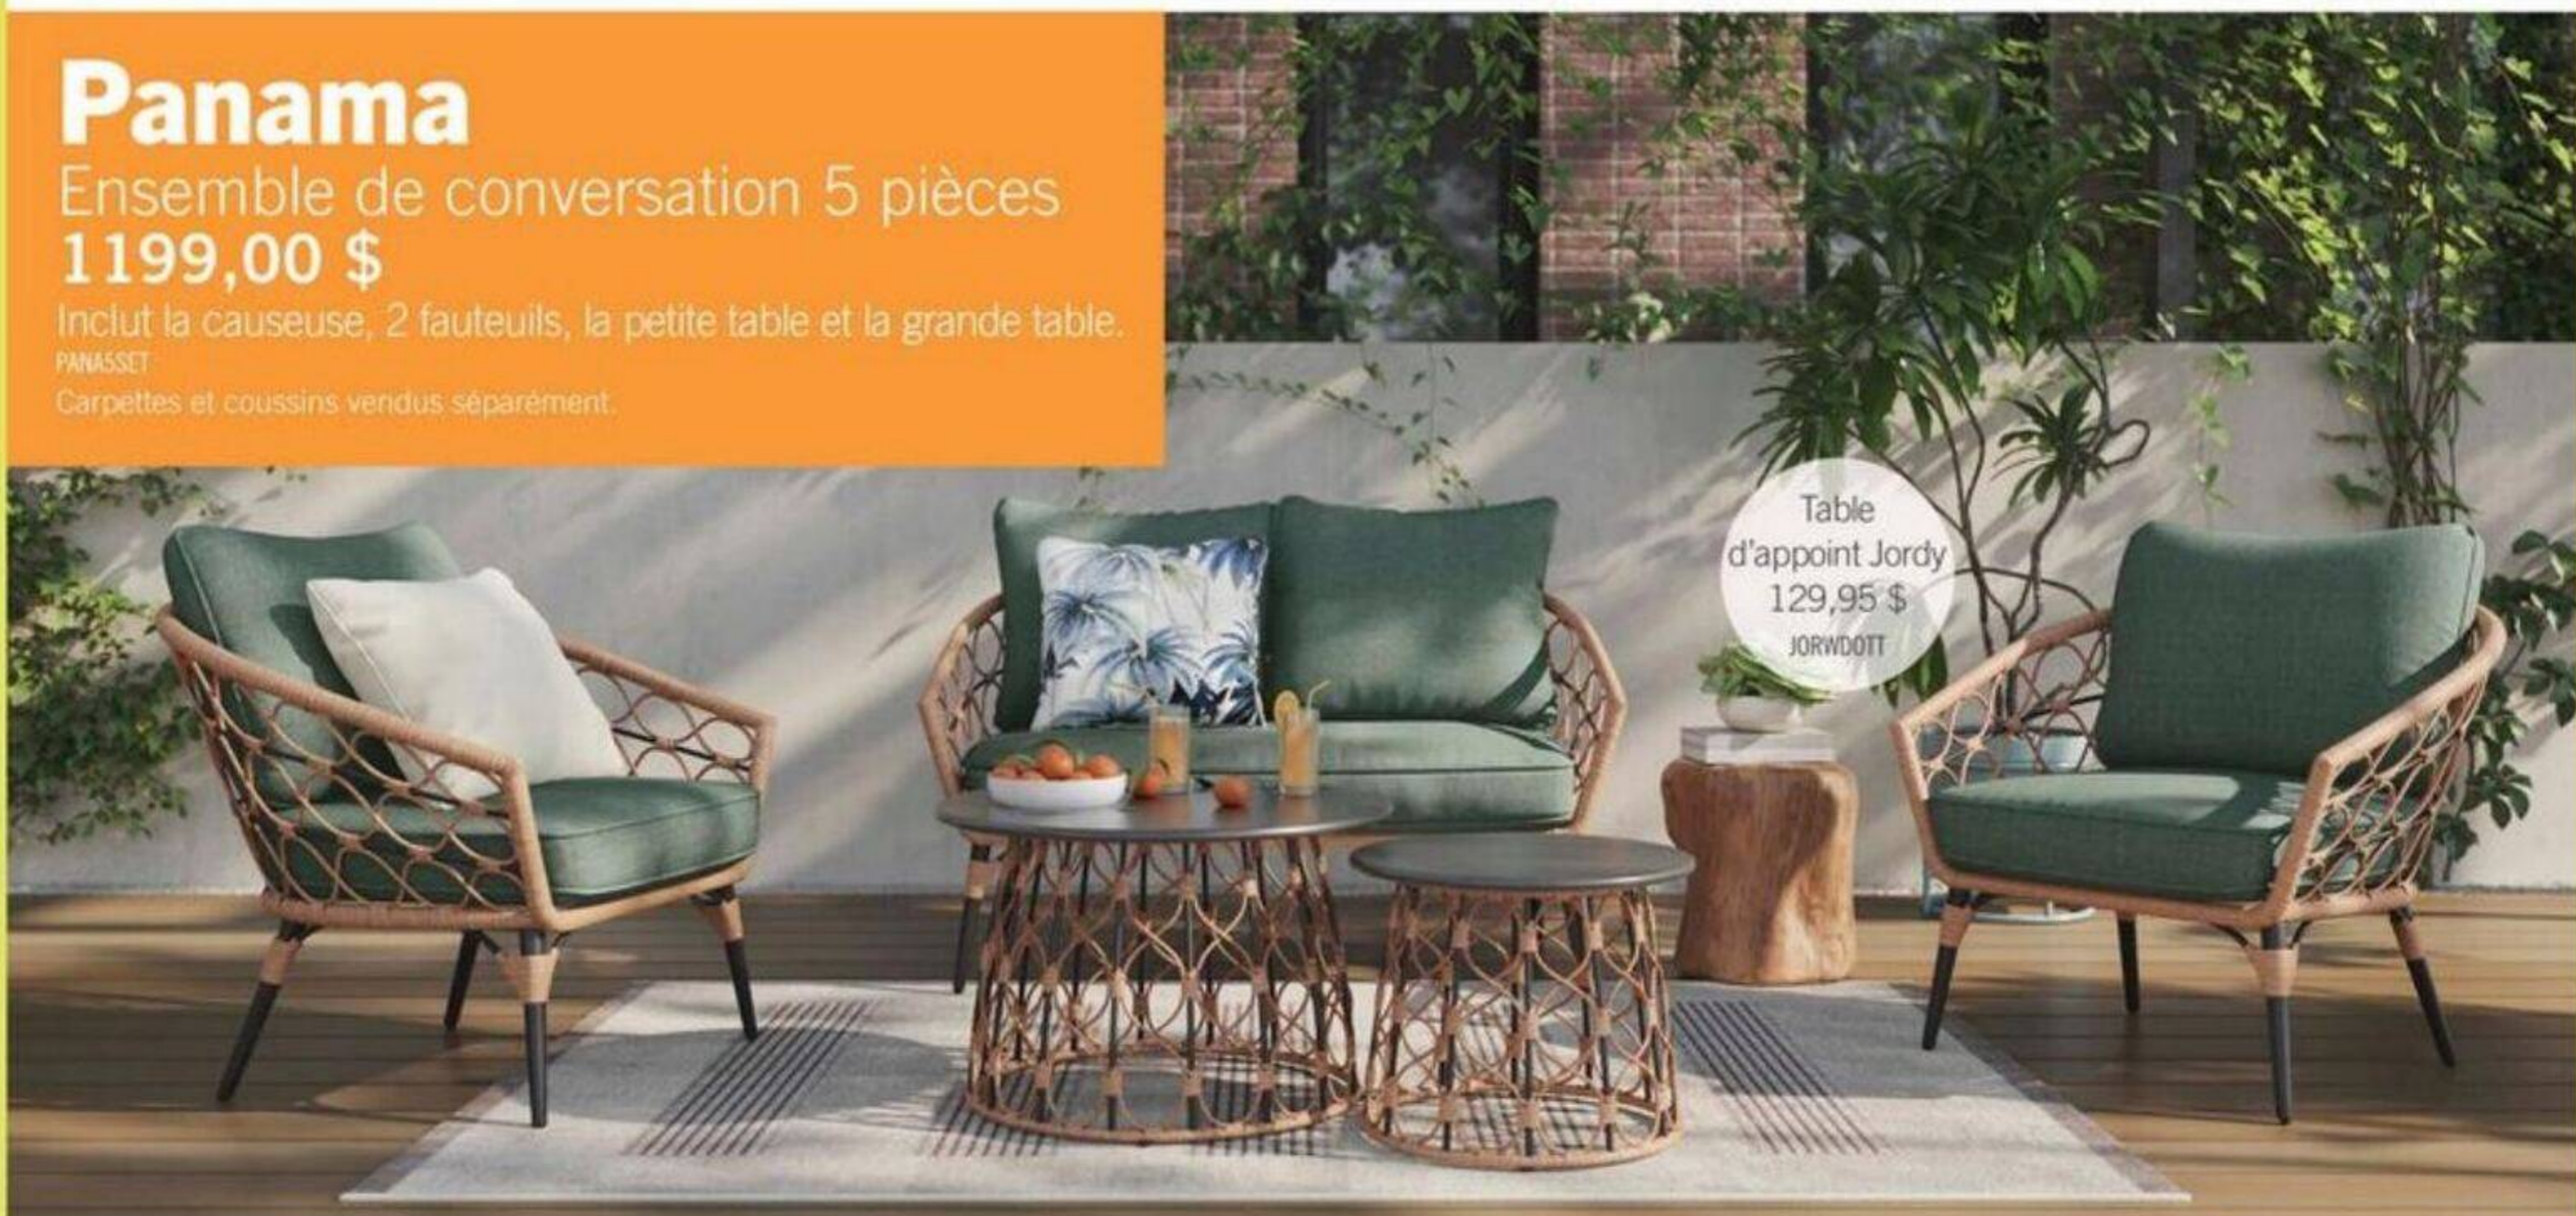

### Panama

Ensemble de conversation 5 pièces **1199,00 \$**

Inclut la causeuse, 2 fauteuils, la petite table et la grande table.

PANASSET  
Carpettes et coussins vendus séparément.

Table d'appoint Jordy 129,95 \$ JORWDOTT