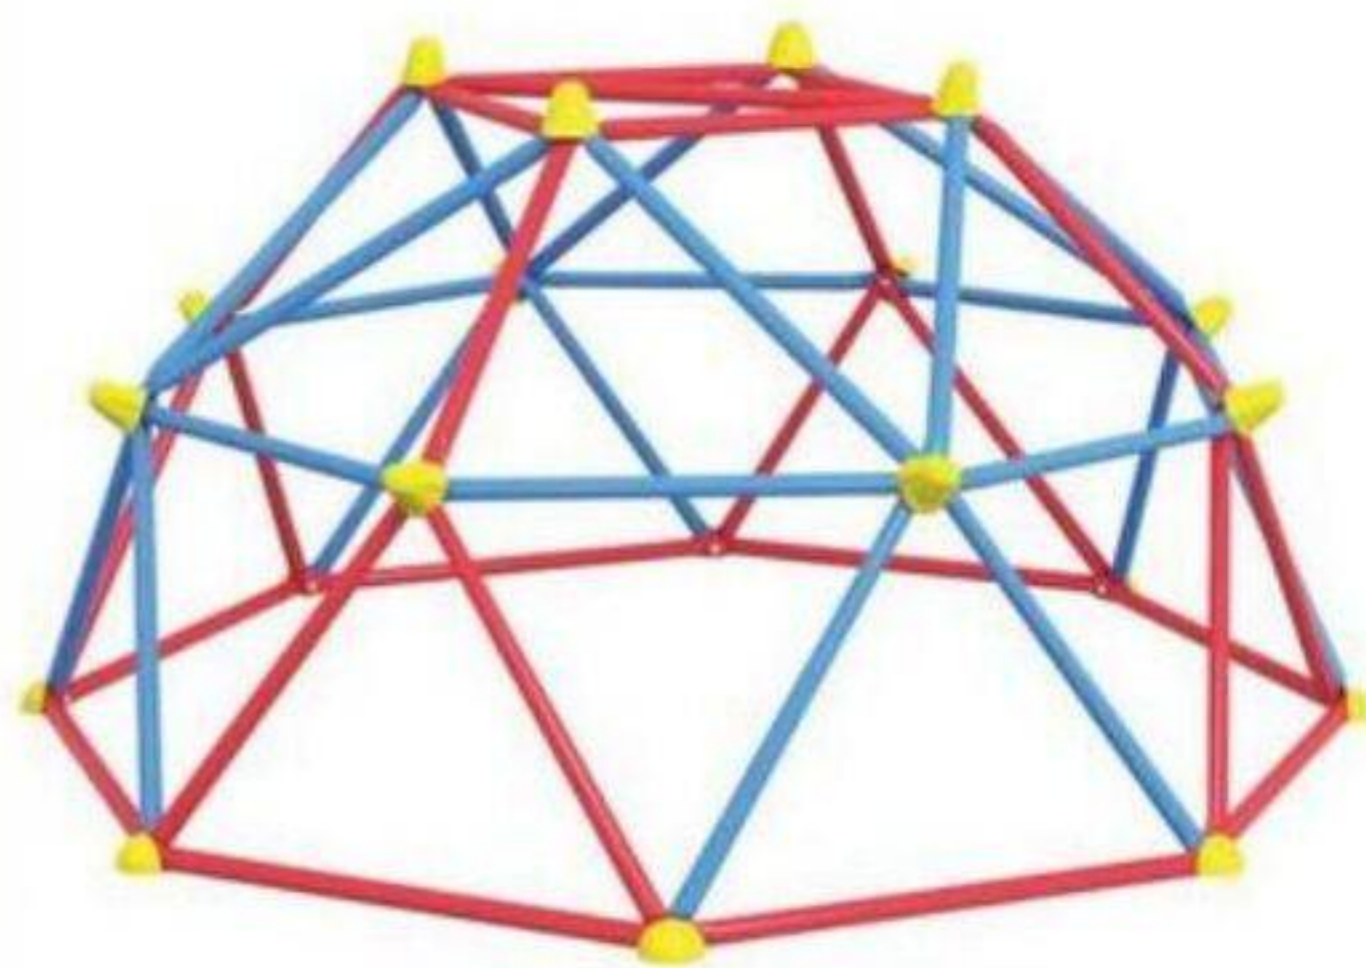

Centre de jeu d'escalade en dôme
géométrique Outsunny de 6 pi
pour enfants **116,99 $** MP19J1925