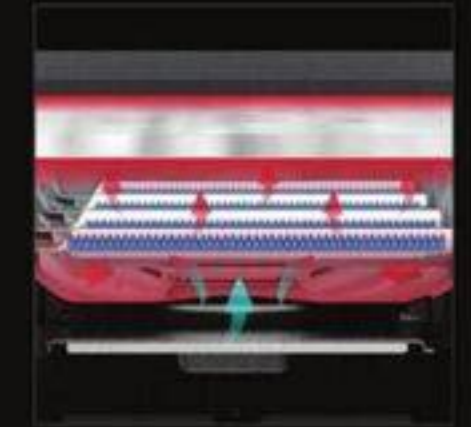

## BARBECUE PORTATIF PORTA-CHEF<sup>MC</sup> 120

36,6" H x 46,2" L x 20,5" P  
#PORTACHEFSPRO

PRIX SANS COMPROMIS **299<sup>00</sup>** ch

Grille de cuisson en fonte émaillée

Brûleur en acier inoxydable

Système de cuisson FLAV-R-WAVE<sup>MC</sup> en acier inoxydable