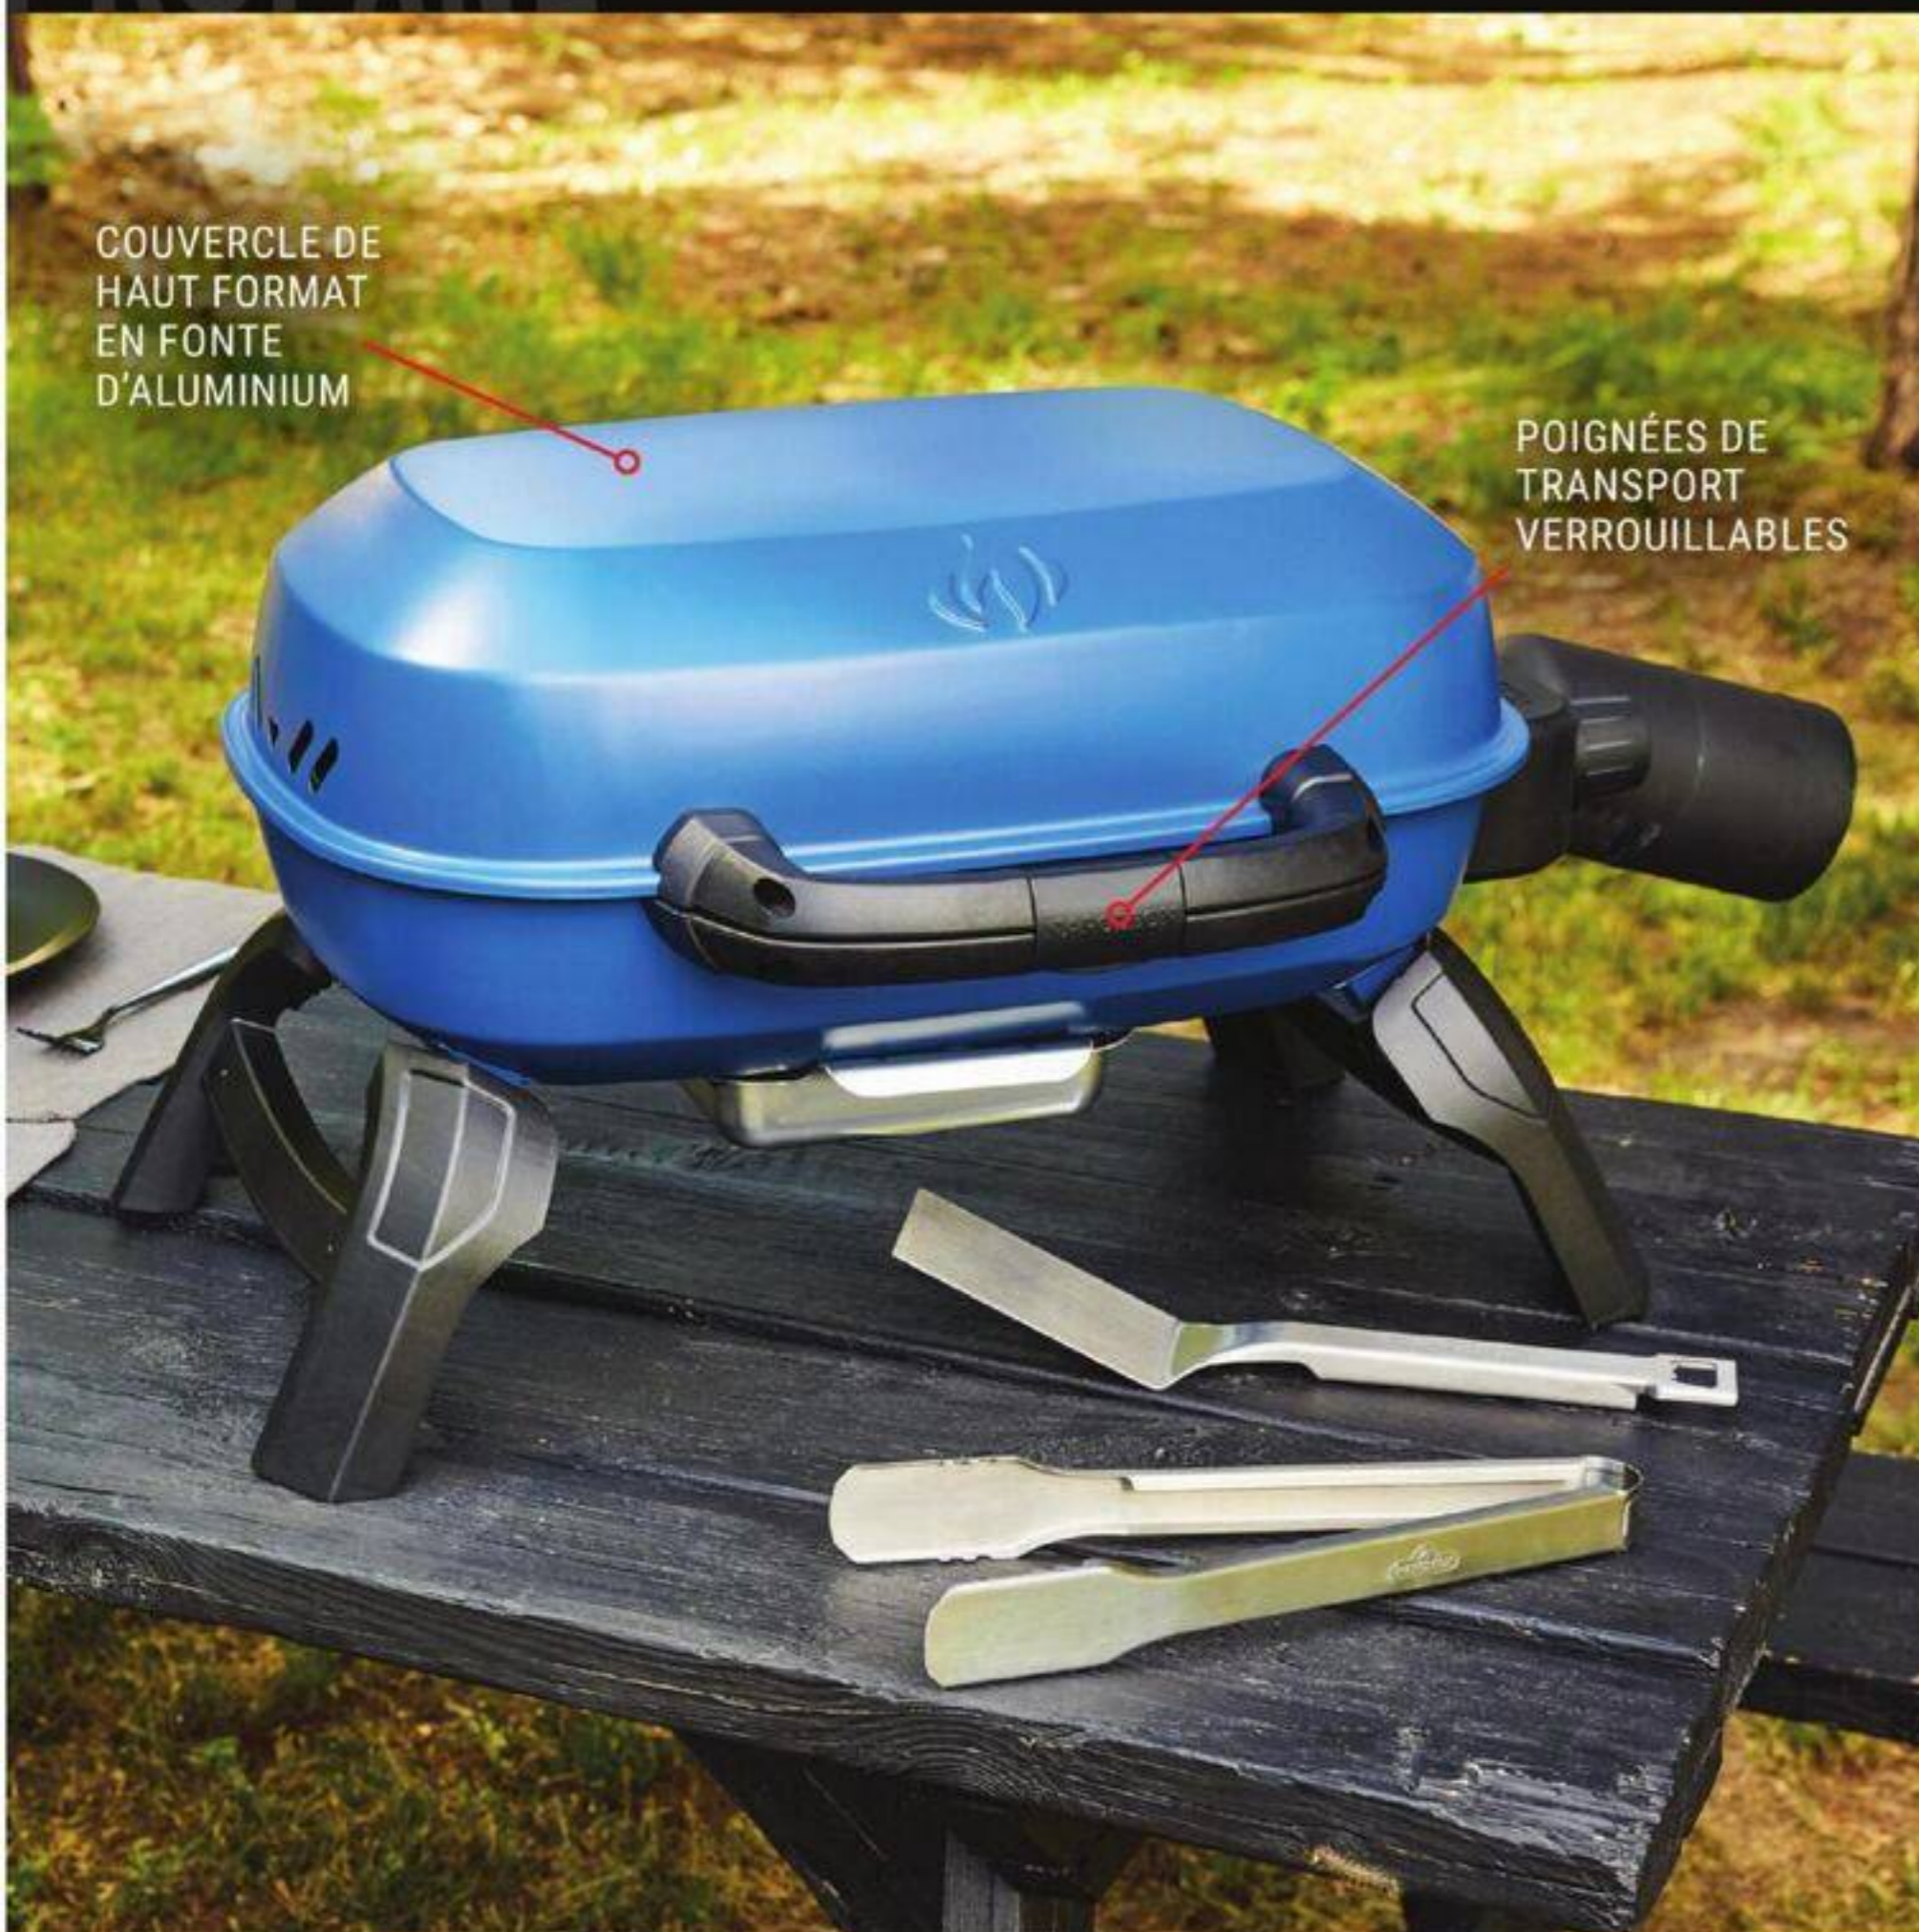

BBQ

PROPANE

TRAVELQ™

GARANTIE LIMITÉE 10 ANS

COUVERCLE DE HAUT FORMAT EN FONTE D'ALUMINIUM

POIGNÉES DE TRANSPORT VERROUILLABLES

BARBECUE PORTATIF TRAVELQ™ 240

14" H x 26" L x 18,5" P
#TQ240

PRIX SANS COMPROMIS **219⁰⁰** ch

Système d'allumage instantané **JETFIRE™**

Grilles de cuisson **WAVE™**

Bouton de commande ergonomique

Plateau d'égouttement de la graisse, amovible et facile d'accès

Pattes pliantes pour faciliter le rangement

Poignée ergonomique qui facilite le transport

TYPE PROPANE

ESPACE CUISSON 240 po²

GRILLE CUISSON FONTE ÉMAILLÉE **WAVE™**

1 BRÛLEUR

9 000 BTU