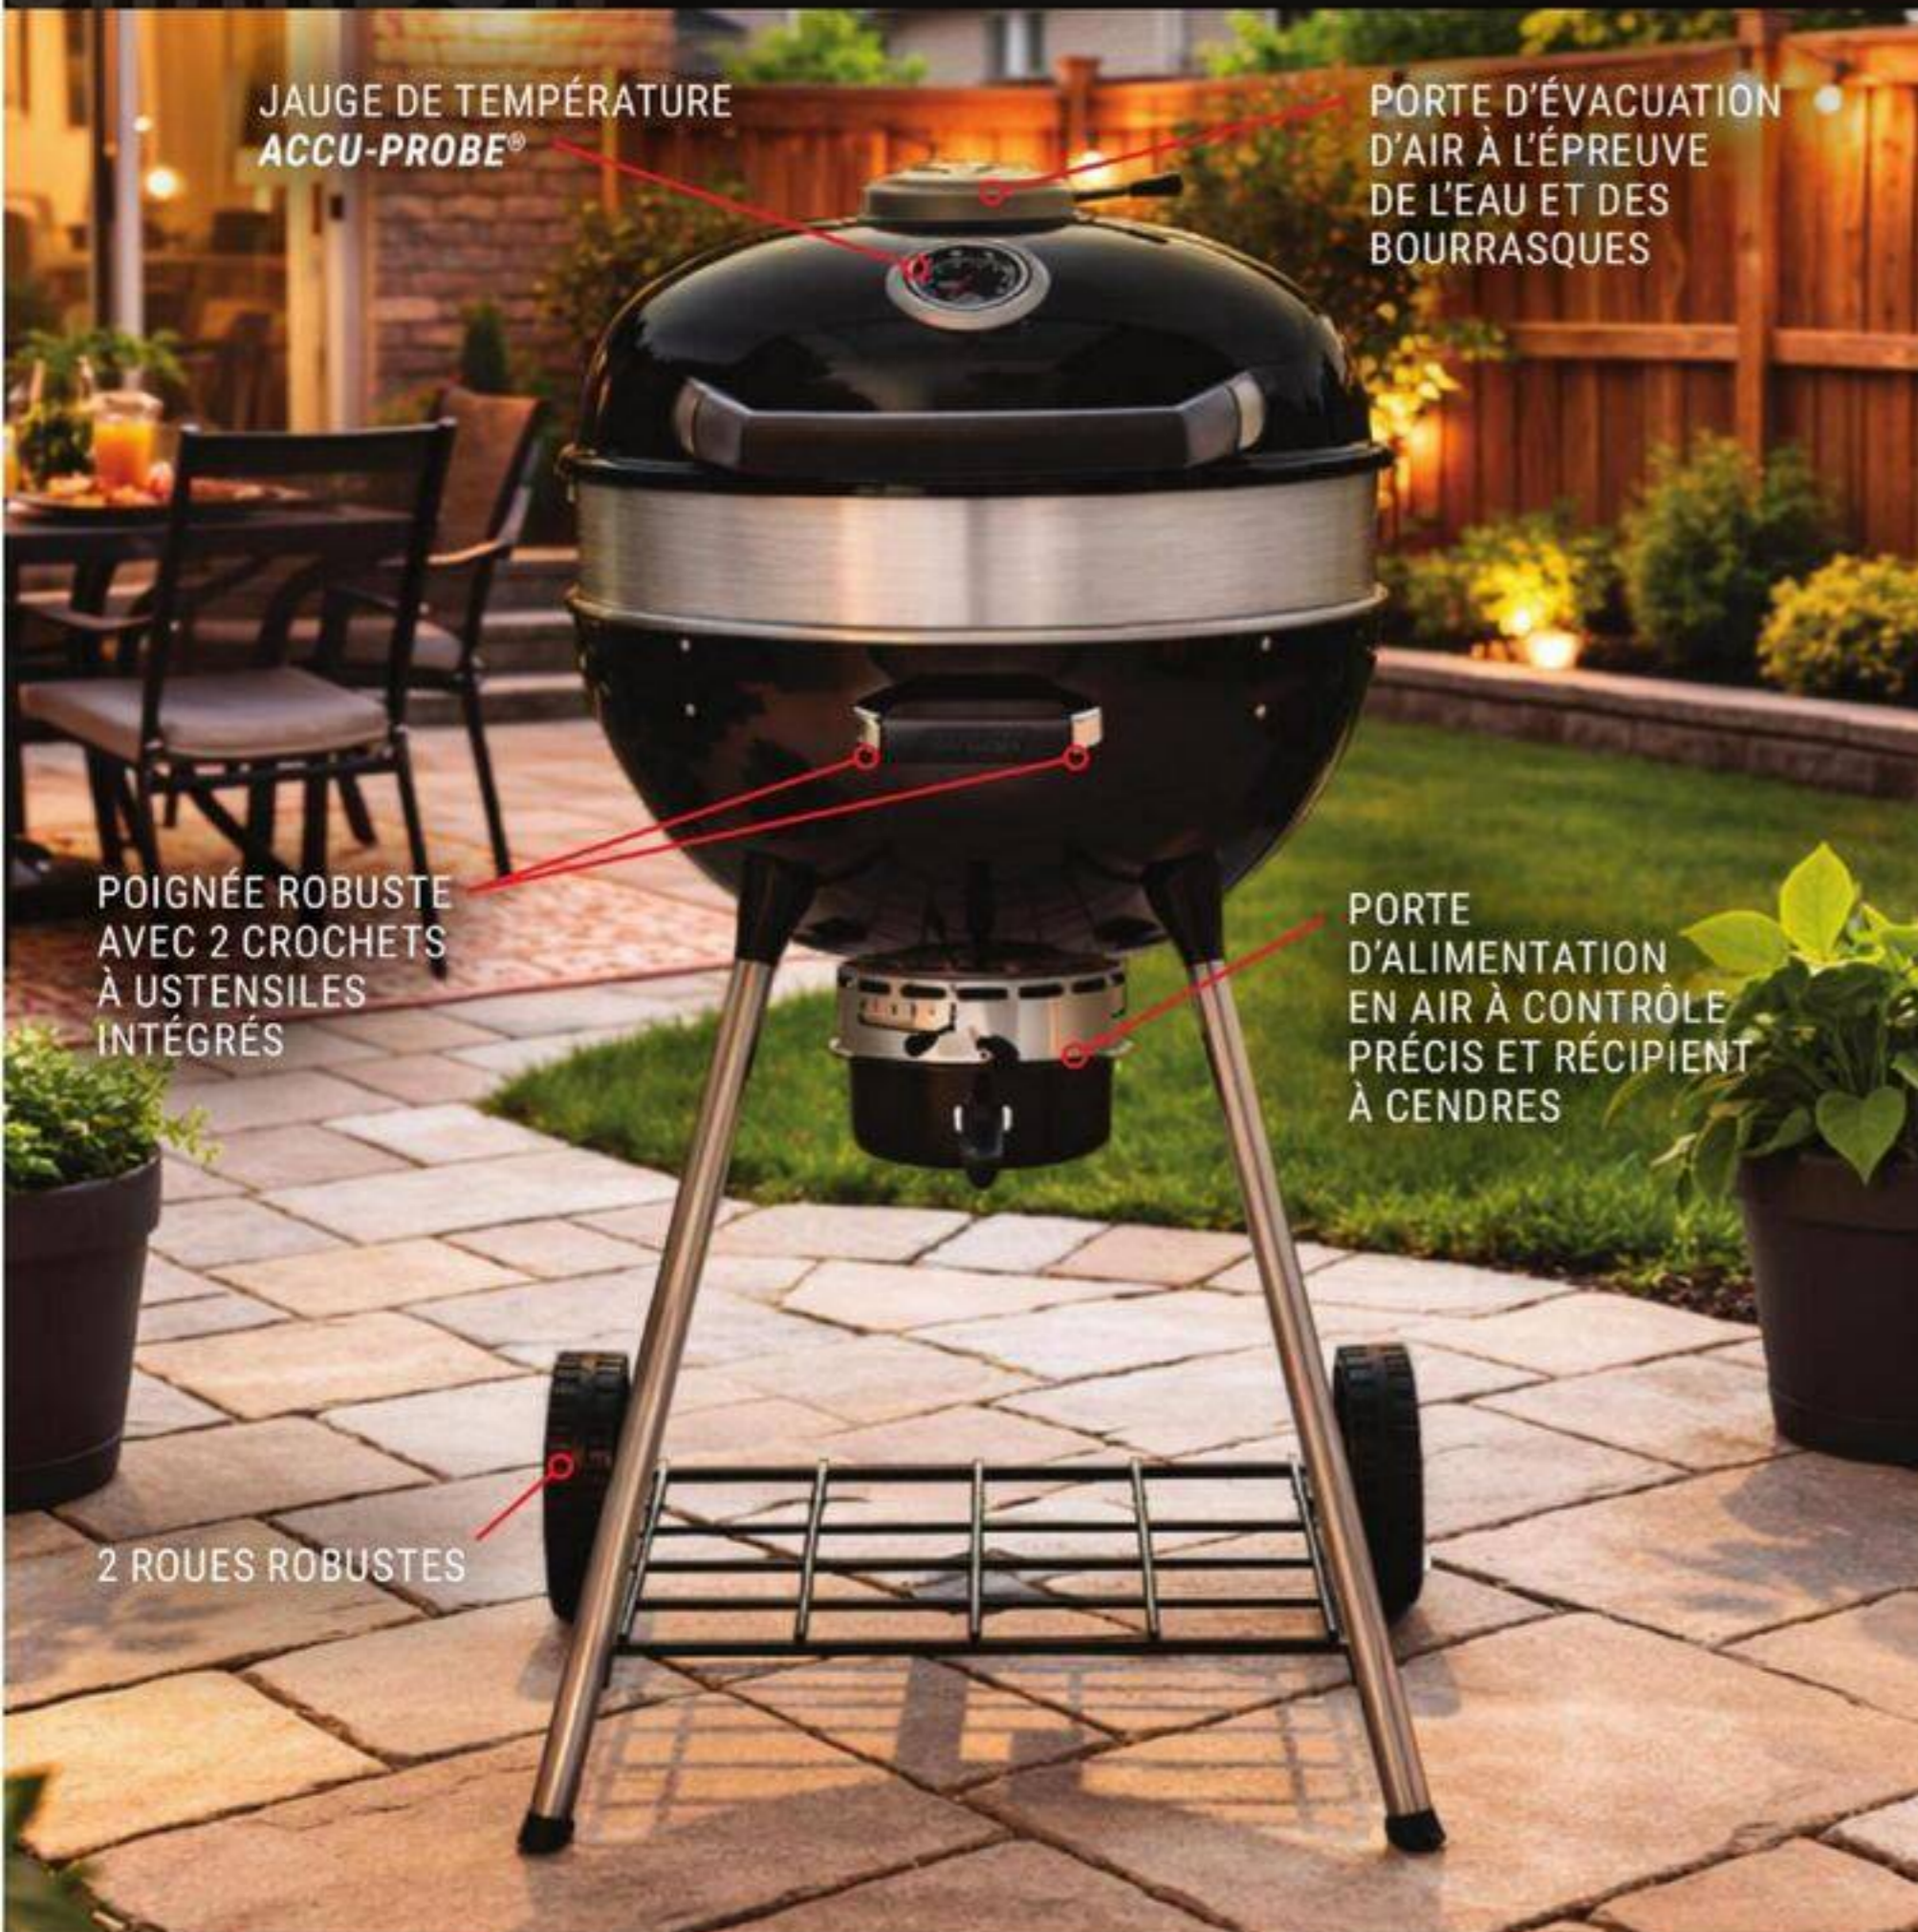

BBQ

CHARBON

PRO

GARANTIE LIMITÉE 10 ANS

JAUGE DE TEMPÉRATURE ACCU-PROBE®

PORTE D'ÉVACUATION D'AIR À L'ÉPREUVE DE L'EAU ET DES BOURRASQUES

POIGNÉE ROBUSTE AVEC 2 CROCHETS À USTENSILES INTÉGRÉS

PORTE D'ALIMENTATION EN AIR À CONTRÔLE PRÉCIS ET RÉCIPENT À CENDRES

2 ROUES ROBUSTES

BARBECUE CIRCULAIRE PRO22 NOIR

42" H x 23" L x 28,5" P
#PRO22KLEG3

PRIX SANS COMPROMIS **399⁰⁰** ch

Grilles de cuisson **WAVE^{MC}** en fonte; retiennent la chaleur, saisie, et s'ajuste à 3 hauteurs différentes

Grilles avec rabats, pour ajouter facilement du charbon, de l'eau aux bassins, ainsi que des copeaux de bois pour la fumaison

Système de gestion de chaleur **VORTEX^{MC}** pour mieux saisir et fumer les aliments

Couvercle à charnière latérale

EN OPTION

CHEMINÉE D'ALLUMAGE DE LUXE
29,74 $ / #67802N

RÔTISSOIRE À INFUSION POUR POULET
53,11 $ / #56067N

RÂTEAU ET PINCE À CHARBON
38,24 $ / #67740N

GRILLE DE RÉCHAUD
33,99 $ / #71022N

GANTS DE BARBECUE EN CUIR VÉRITABLE
33,99 $ / #62147N

TABLIER POUR BARBECUE NOIR NAPOLEON
23,79 $ / #62131N

HOUSSE DE GRIL AU CHARBON DE BOIS SUR PATTES 22"
50,99 $ / #61915N

TYPE CHARBON

ESPACE CUISSON 360 po²

GRILLE CUISSON FONTE

DIAMÈTRE 22"