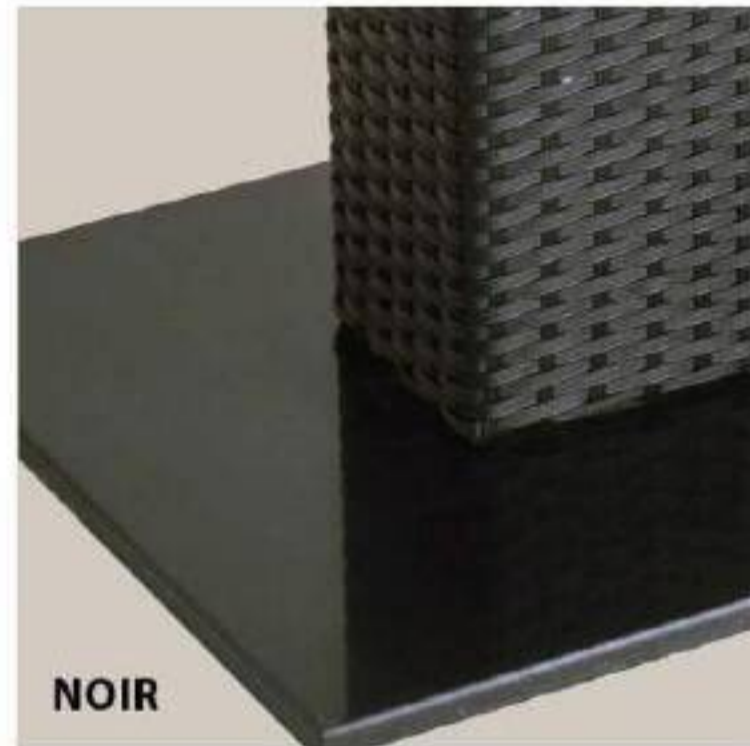

Chaise Aidt
99⁹⁹ $

THY
Table bistro extérieure, surface en similibois,
60 x 72 x 60 cm
Noir.....#901-237-1145
Naturel.....#901-207-1048
AIDT chaise .....#901-227-1084

Table
199 $

NATUREL

NOIR

NOUVEAU

NATUREL

NOIR

Chaise Lomma
149 $

HOBRO
Table bistro extérieure, surface en similibois,
cadre en aluminium, 70 x 72 x 70 cm
Noir.....#910-247-1071
Naturel.....#910-257-1071
LOMMA chaise ....#910-186-1026

Table
179 $