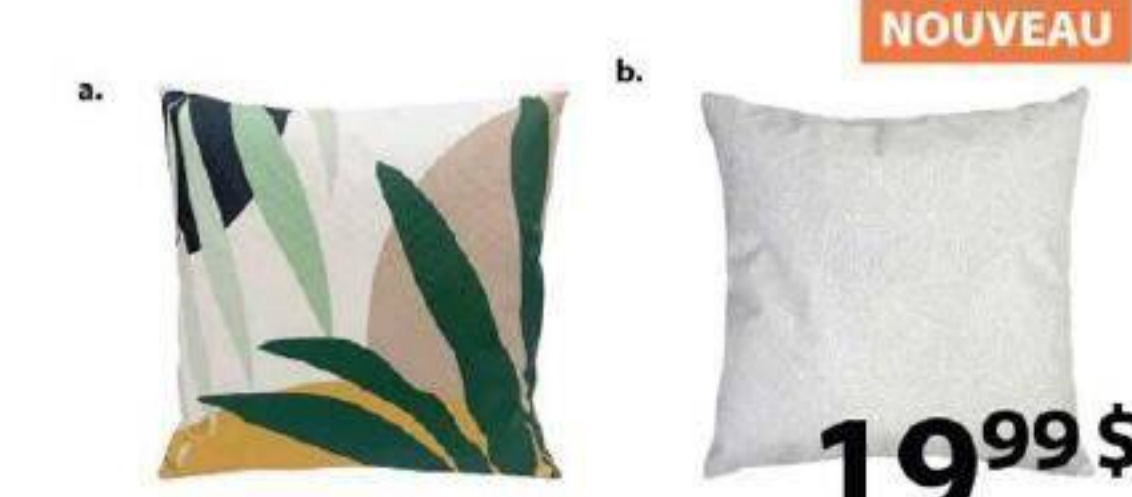

NOUVEAU

19⁹⁹ $

VAKARA
Coussin déco extérieur,
40 x 40 cm

a. Jessi.....#909-23-1086
b. Ferna .....#909-25-1048