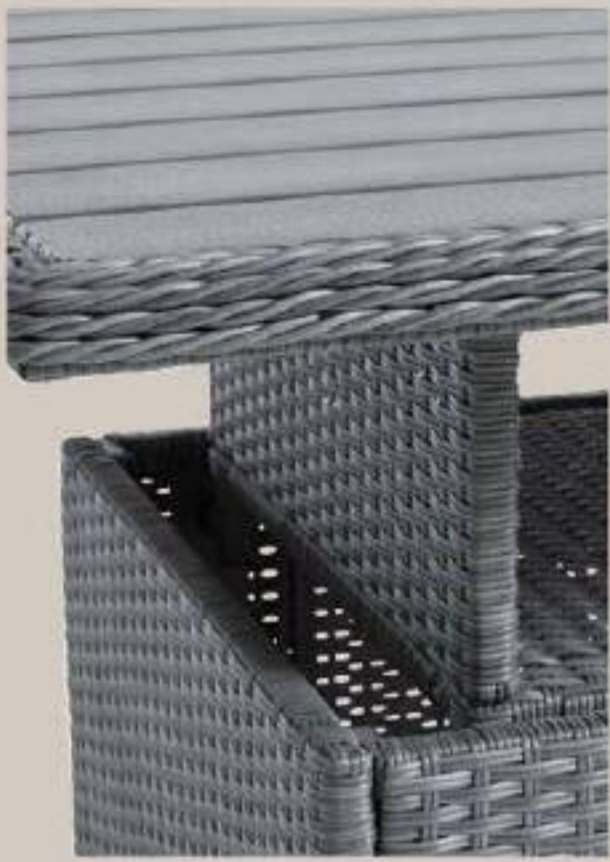

STAVERN
Ensemble de jardin 4 pièces avec
table à hauteur réglable
et revêtement en polyrotin,
Gris.....#901-247-1051
Naturel.....#901-247-1036

Ensemble 4 pièces

2299 $