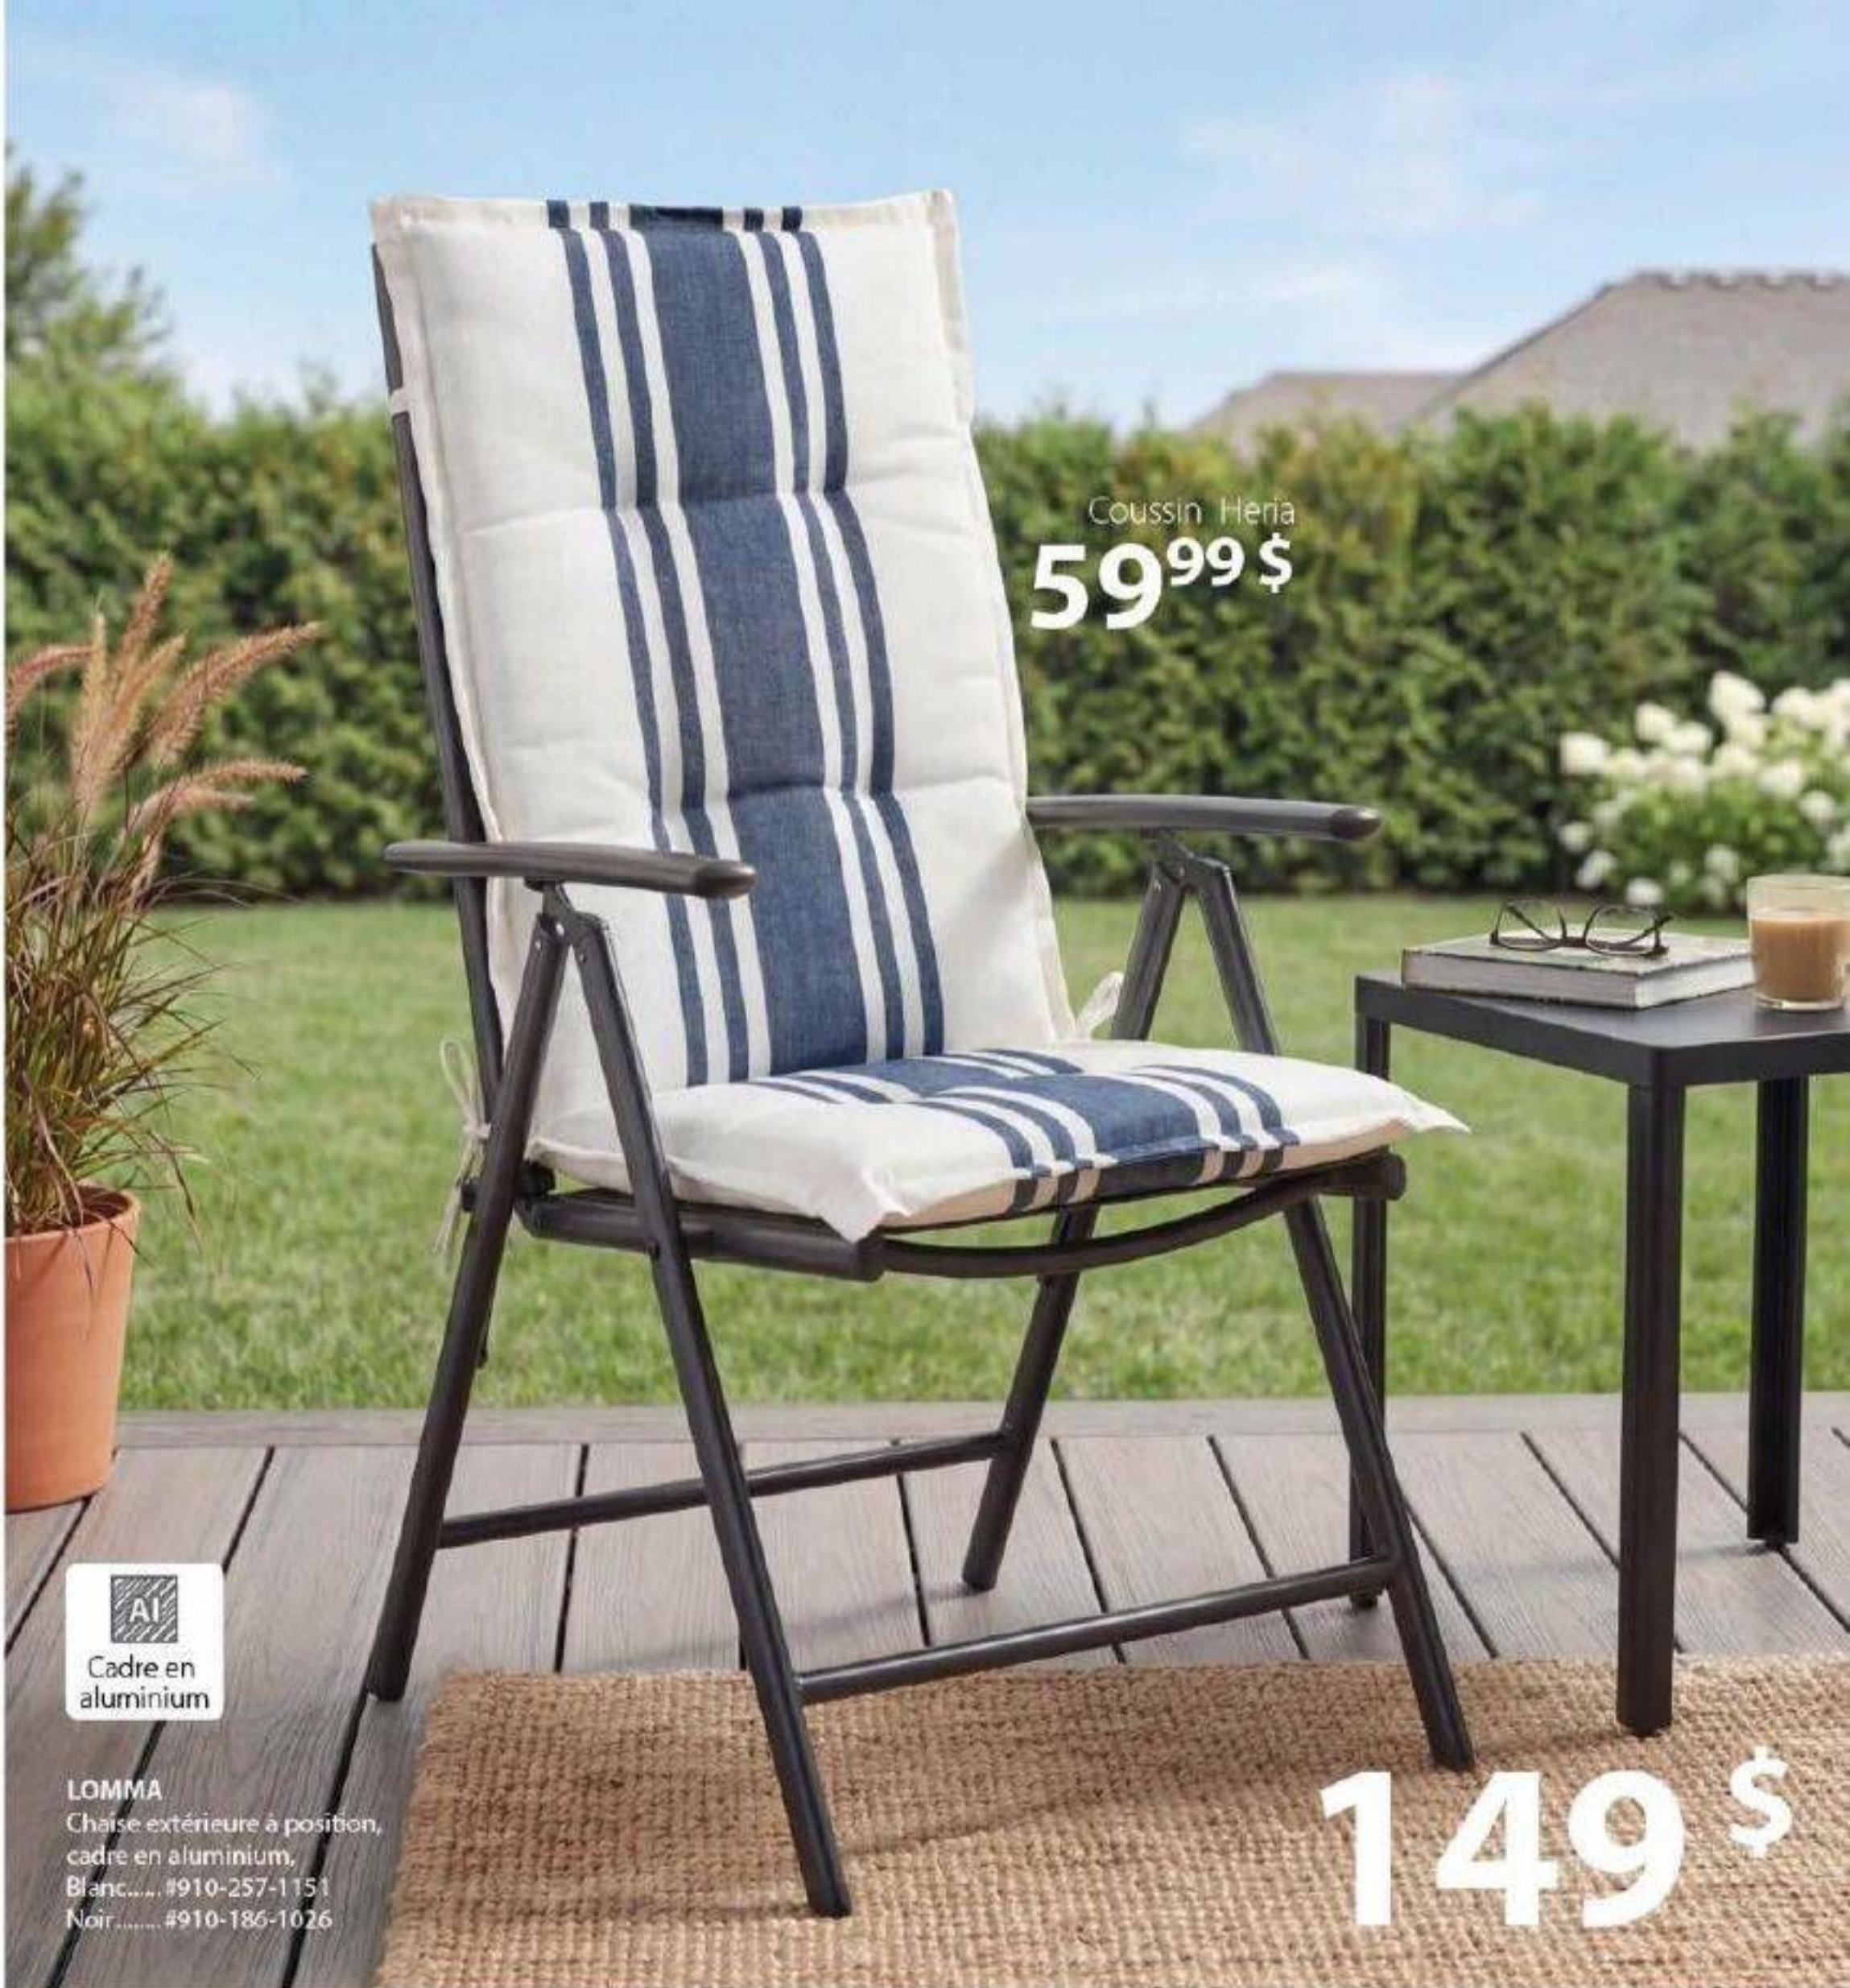

c. Bloom blanc.....#909-23-1080
NOUVEAU
d. Bleu brumeux#909-25-1032
e. Vision bleu.....#909-25-1033

NOUVEAU

19⁹⁹ \$

VAKARA
Coussin déco extérieur,
40 x 40 cm

a. Jessi.....#909-23-1086
b. Ferna#909-25-1048