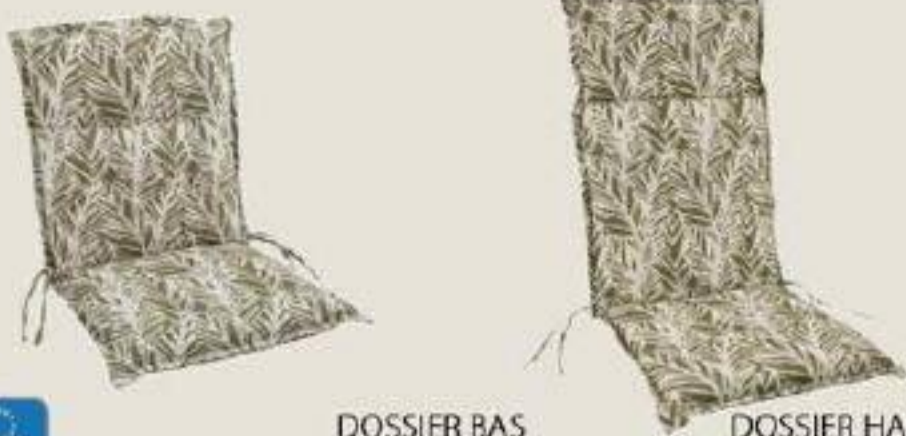

COUSSINS EXTÉRIEURES À CHAISE À DOSSIER BAS ET HAUT

DOSSIER BAS
29⁹⁹$

DOSSIER HAUT
39⁹⁹$

SAKSFJED

Coussin de siège extérieur, vert,
51 x 4 x 100 cm

Dossier bas.....#909-257-1040
Dossier haut .....#909-247-1012