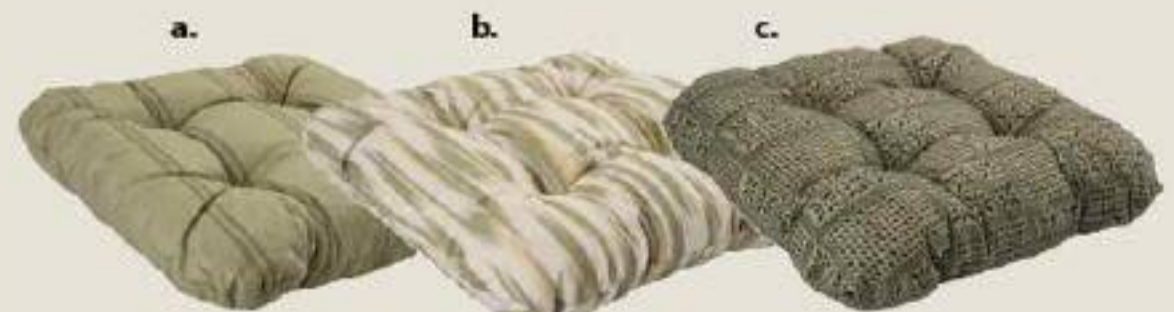

NOUVEAU

Coussin Hedeenge
14⁹⁹$

Chaise Ingstrup
59⁹⁹$

NOUVEAU

INGSTRUP
Chaise extérieure empilable,
Beige ..... #901-247-1123

NOUVEAU Noir ..... #901-257-1127
Vert olive..... #901-247-1124

9⁹⁹$

HEIDELBERG
Coussin de siège extérieur, bleu, 38 x 8 x 38 cm
#909-257-1037

NOUVEAU

9⁹⁹$

MYREKNOLD
Coussin de siège extérieur,
38 x 8 x 38 cm

Violet.....#909-257-1017
Beige .....#909-257-1018
Bleu.....#909-257-1016

a.

b.

14⁹⁹$

HEDEENGE
Coussin de siège extérieur,
38 x 8 x 38 cm

a. Latté.....#909-237-1095
b. Vert.....#909-237-1094

a.

b.

c.

d.

14⁹⁹$

KELDMOSE
Coussin de siège extérieur,
38 x 8 x 38 cm

a. Rayures..... #909-247-1019
b. Rayures statiques.. #909-247-1021
c. Étoile florale ..... #909-247-1022
d. Feuilles Saksfjed... #909-247-1020