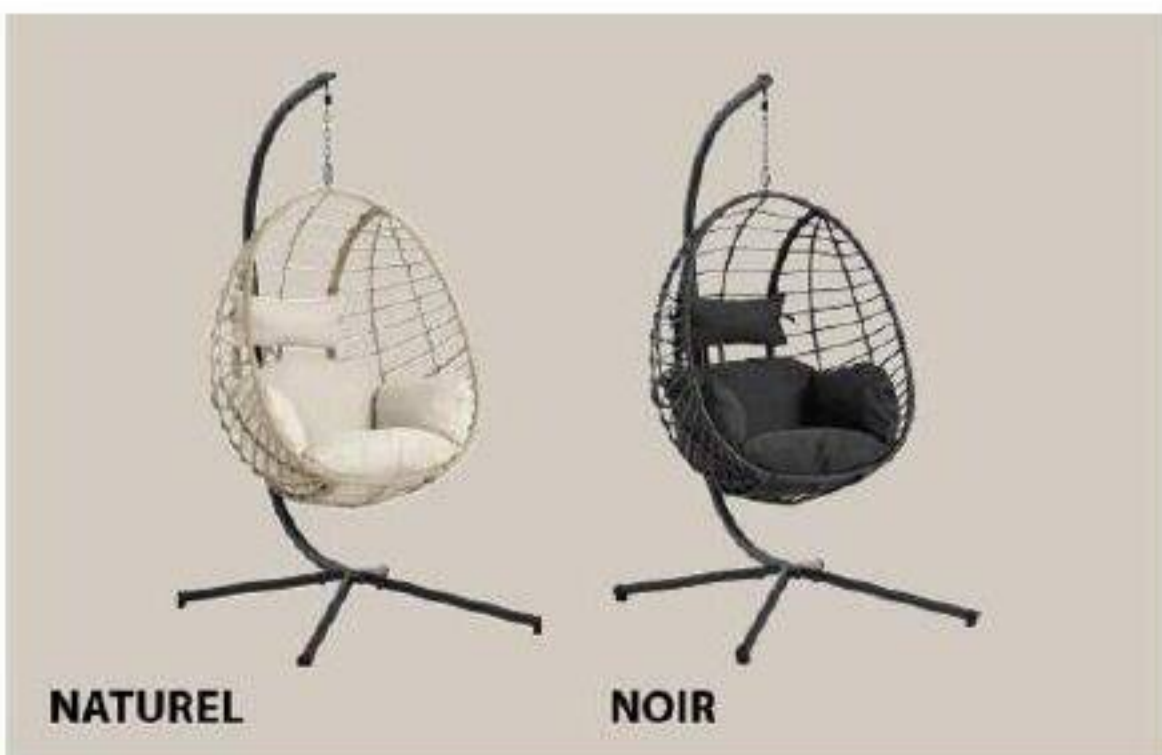

Table d'appoint
129 \$

Fauteuil
399 \$

STORD
Fauteuil extérieur inclinable, 66x102x78 cm
Gris.....#901-186-1061
Naturel.....#901-257-1031
Table d'appoint.....#901-237-1149

GRIS

NATUREL

NOUVEAU

JUNGLEDAL
 Chaise berçante extérieure, 86x78x105 cm
 Noir.....#910-247-1127
 Naturel.....#910-247-1128

299 \$

NATUREL

NOIR

NATUREL

GRIS

FASTERHOLT
 Banc extérieur, 138x61x83 cm
 Naturel.....#901-247-1074
 Gris.....#901-227-1106

299 \$

HALVREBENE
Fauteuil nid de luxe,
85 x 143 x 88 cm
Noir.....#901-247-1073
Naturel.....#901-247-1040

499 \$

NOIR

NATUREL

BORK
Fauteuil nid suspendu,
118x184x106 cm
Noir..... #901-247-1041
Naturel.... #901-247-1042

499 \$

SALTEN
Ensemble de jardin 4 pièces, canapé 3 places,
2 fauteuils et table, cadre en aluminium, noir,
#910-257-1155