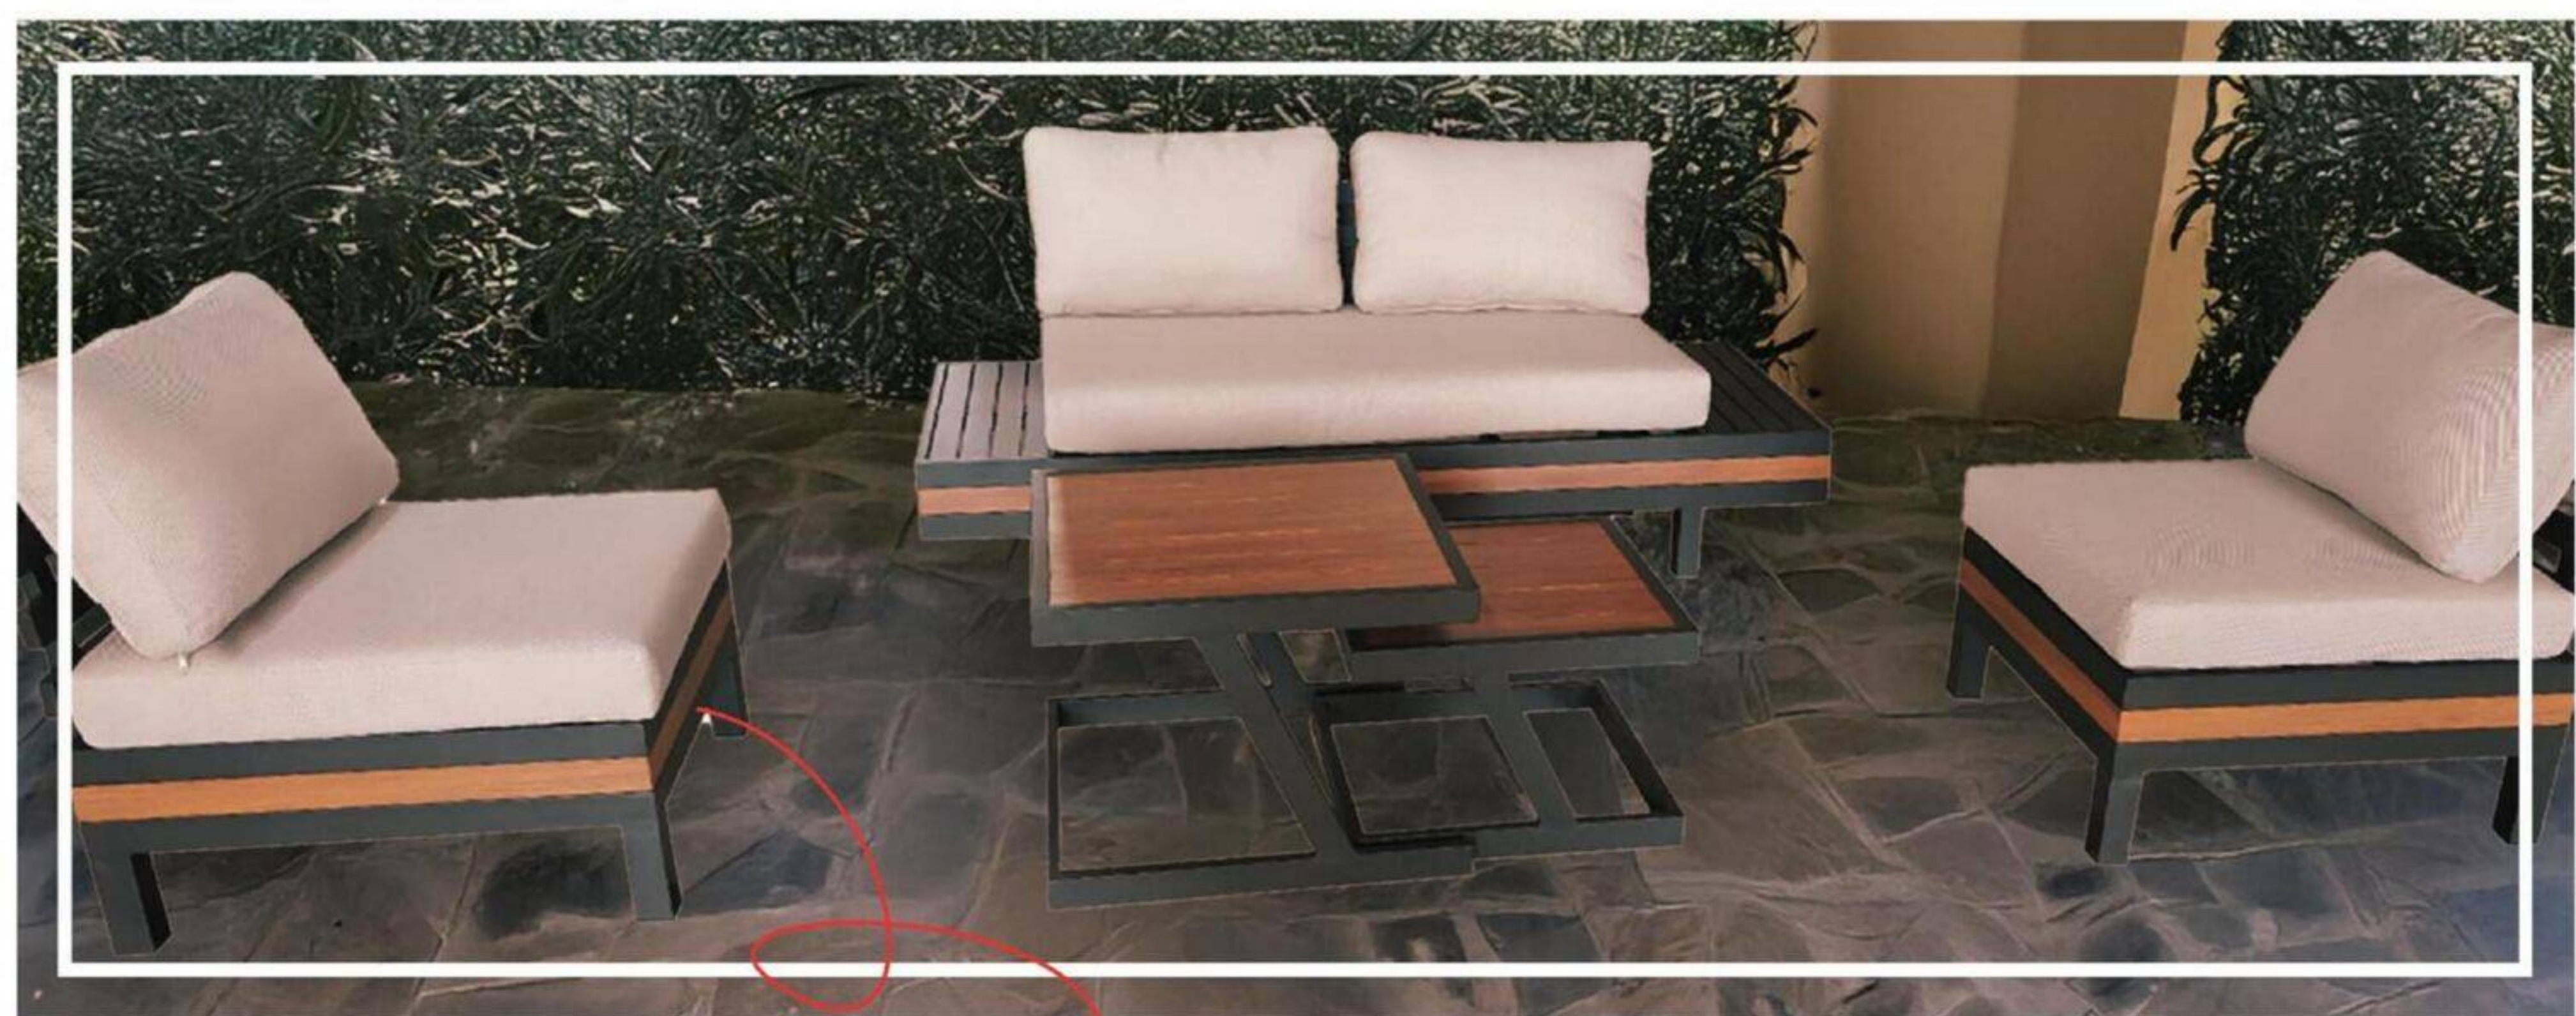

**ENSEMBLE DE CONVERSATION MIRANDA
5 MORCEAUX**
72272984