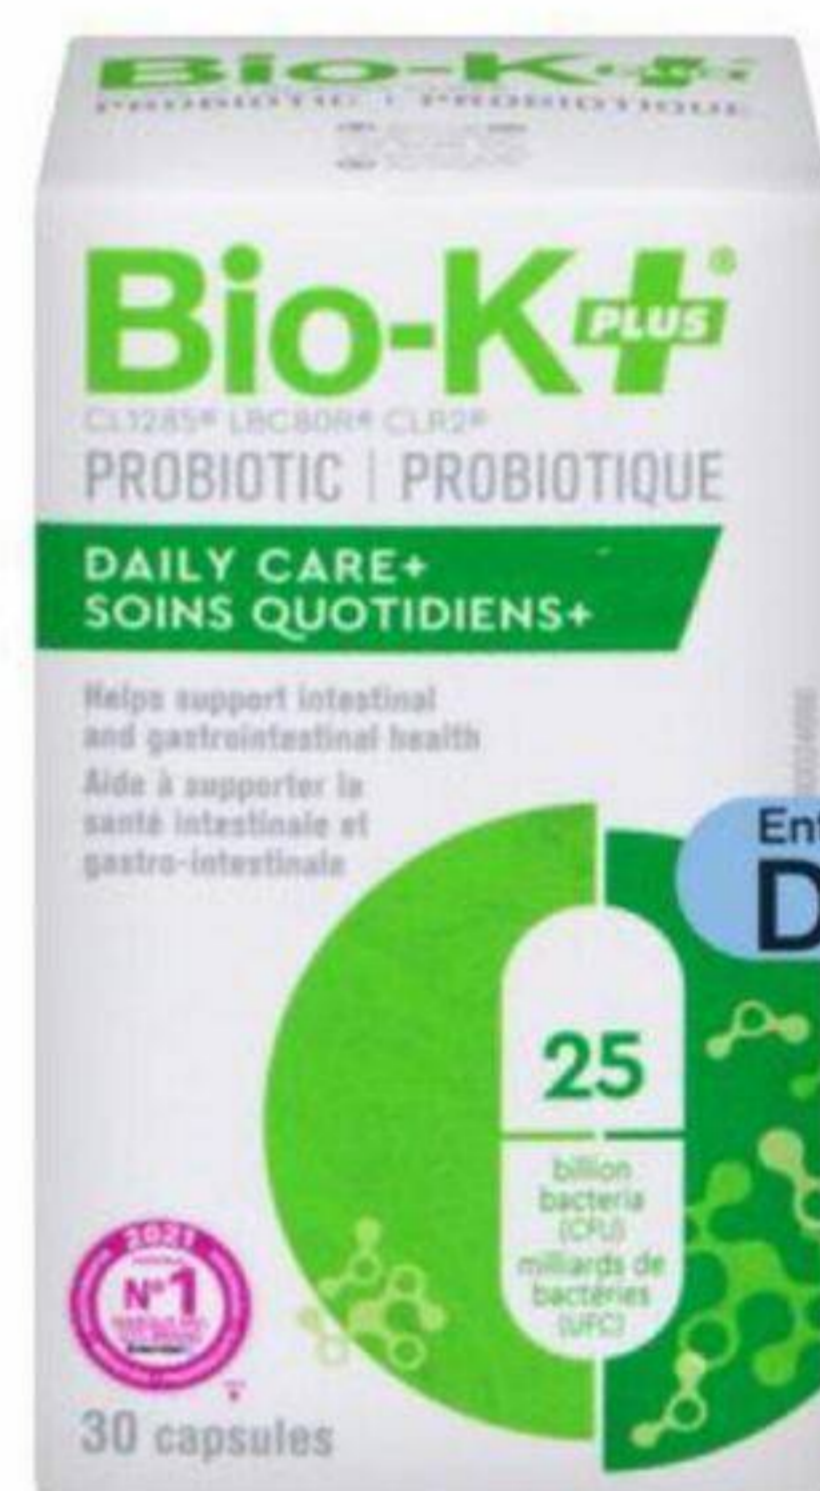

Pour en finir avec les allergies saisonnières

15%
de rabais
sur rhinallergy Boiron
(60 comp.)
rég. 16,59
Taxes en sus

Entreprise
D'ici

15%
de rabais
sur l'allergex
d'Herbasanté
(50 ml)
rég. 25,99
Taxes en sus

Entreprise
D'ici

15%
de rabais
sur l'execalm
d'Alterra (100 g)
rég. 32,99
Taxes en sus

15%
de rabais
sur anti allergies vapo-nez
St. Francis Herb Farm
(30 ml)
rég. 22,99
Taxes en sus

Entreprise
D'ici

15⁹⁹
Suro
breathe
236 ml
rég. 20,99
Taxes en sus

15%
de rabais
sur la marque
Enerex
rég. 22,99 - 52,99
Taxes en sus

Entreprise
D'ici

20%
de rabais
sur la marque
Gamma Force
rég. 19,99 - 56,99
Taxes en sus

29⁹⁹
Bio-K+
probiotique
soins quotidiens
30 caps
rég. 35,99
Taxes en sus