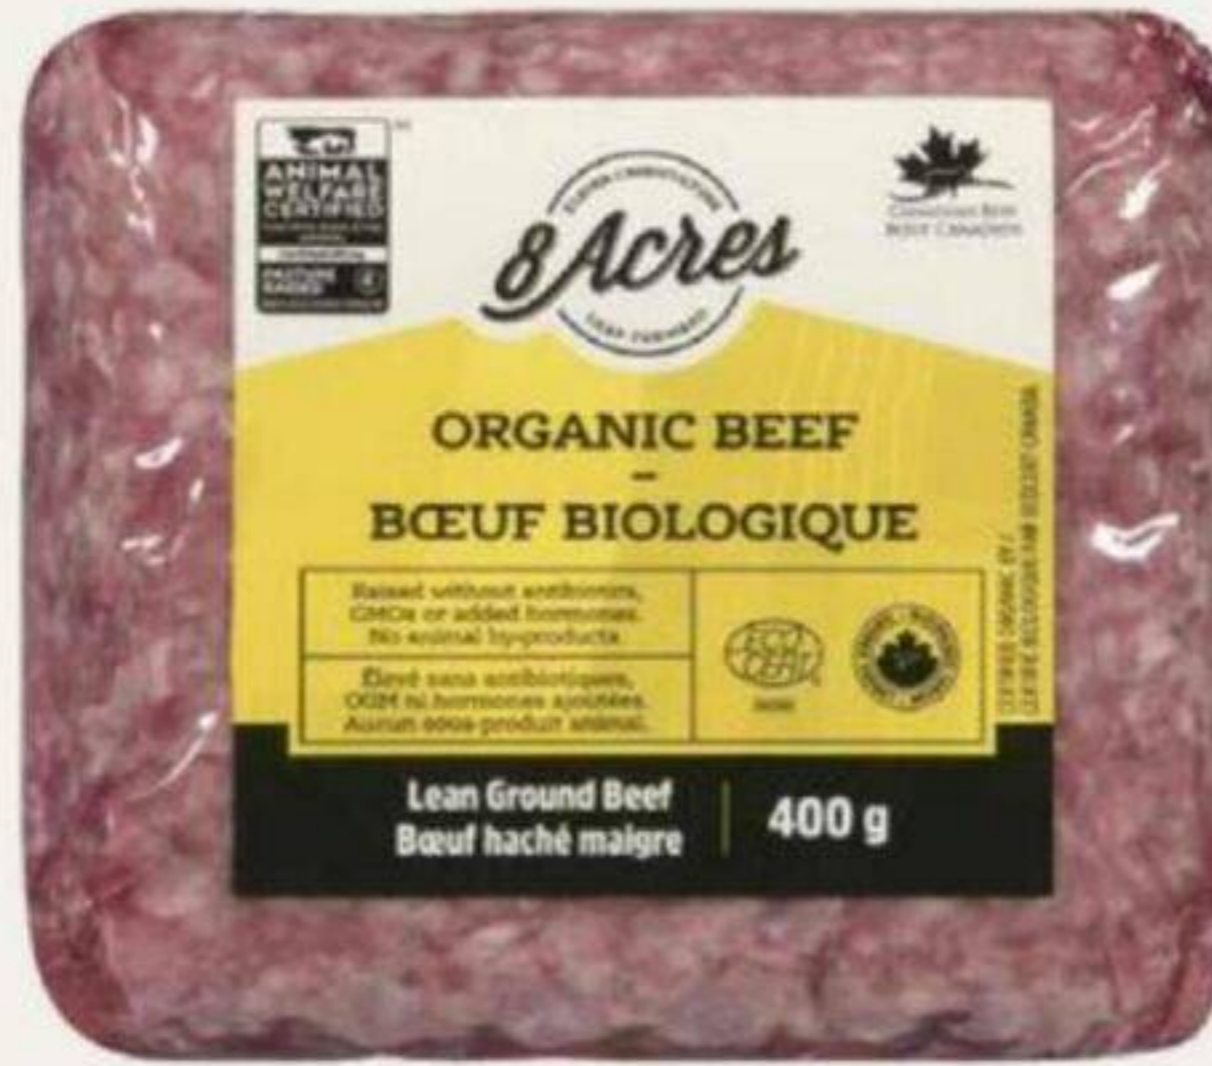

11⁹⁹

Lundberg
riz basmati
ou jasmin
907 g
rég. 13,99

12⁹⁹

8 Acres
bœuf haché
maigre frais bio
400 g
rég. 14,99