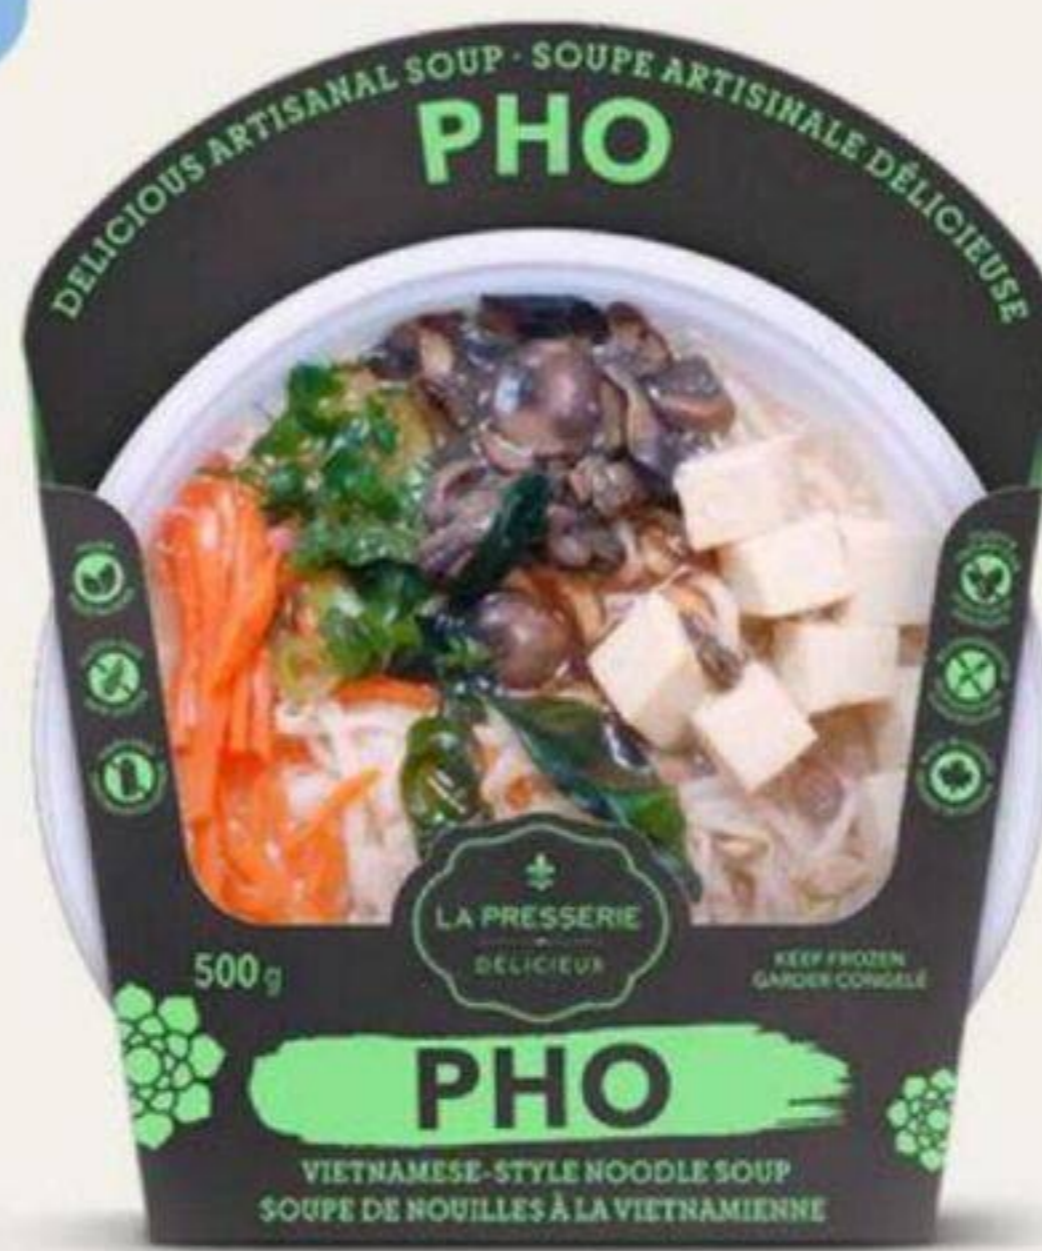

9⁹⁹
La Presserie
soupe surgelée
500 g
rég. 12,99