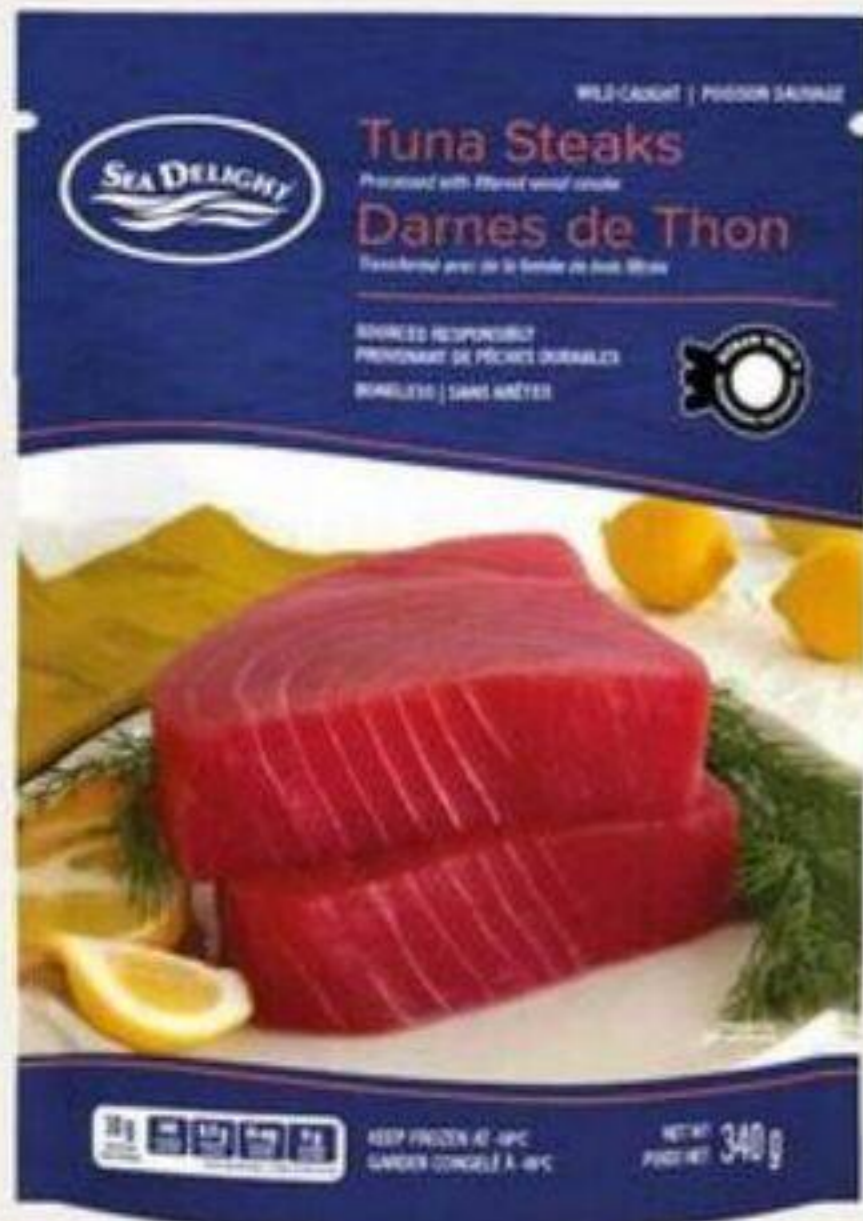

Un peu plus bio,
un peu plus proche

Saveurs de saison

20% sur le filet de porc frais duBreton
rég. 14,99 - 25,59/lb | 33,04 - 56,42/kg

Entreprise D'ici

Entreprise D'ici

8⁹⁹
Canards du Lac Brome saucisses de canard 300 g
rég. 11,59