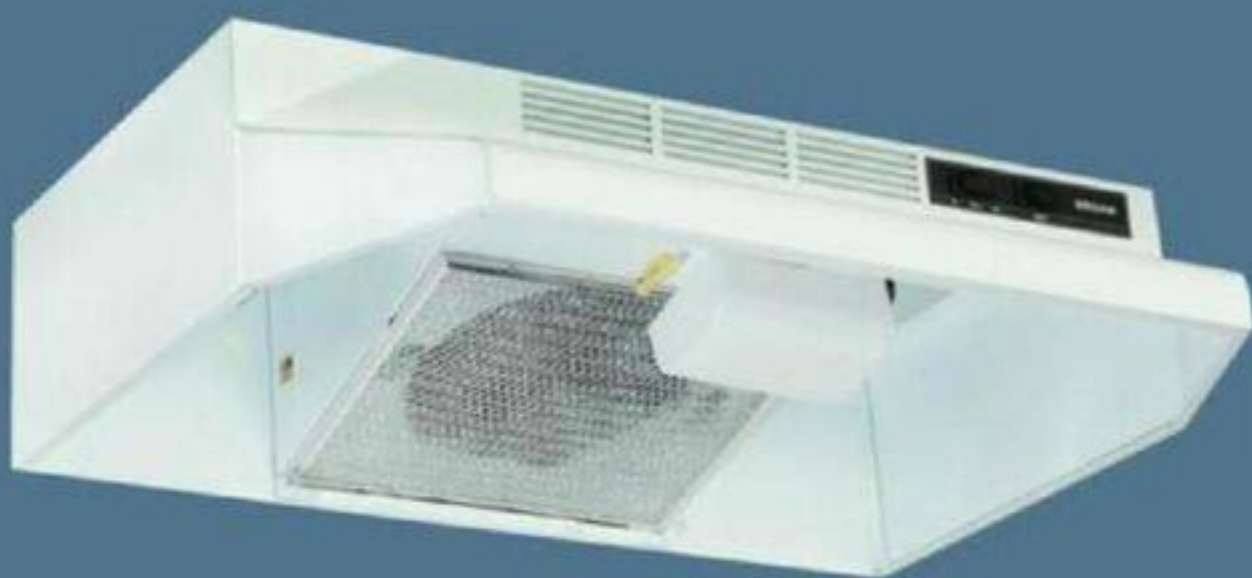

HOTTES DE CUISINE **BROAN**

99$

BU224, 24 PO BLANC
210 PI³/MIN MAX.
3291085