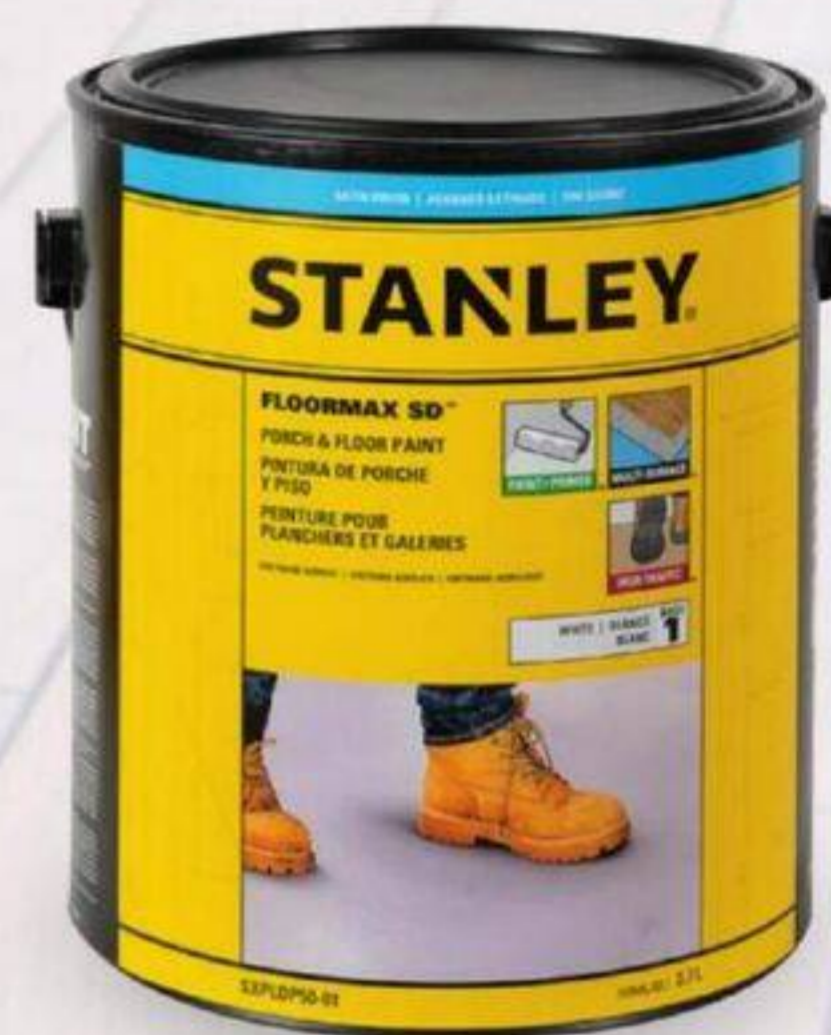

55⁹⁵
ch.

PEINTURE POUR
PLANCHERS
ET GALERIES
FLOORMAX SD
BLANC &
COULEURS 3,7 L
55001336-55001337-
55001320