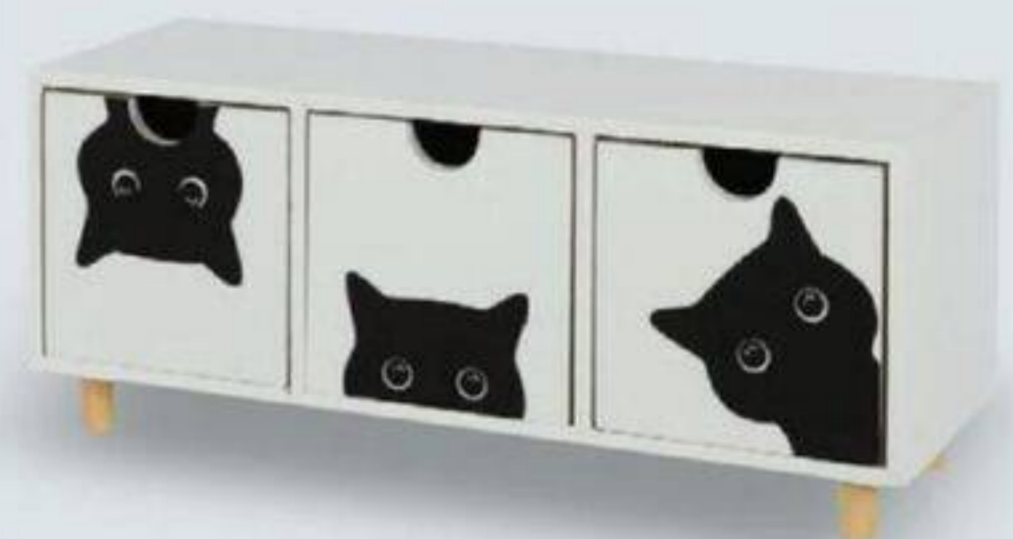

10\$

RANGEMENT  
À 5 TIROIRS  
11003636

ÉVIER DE CUISINE  
ACIER INOXYDABLE  
DOUBLE  
29 1/8 PO X 19 1/16 PO  
3031130

199\$

Robinetterie  
vendue séparément.

104\$ SIMPLE  
19 3/4 PO X 20 PO  
33001078

79\$