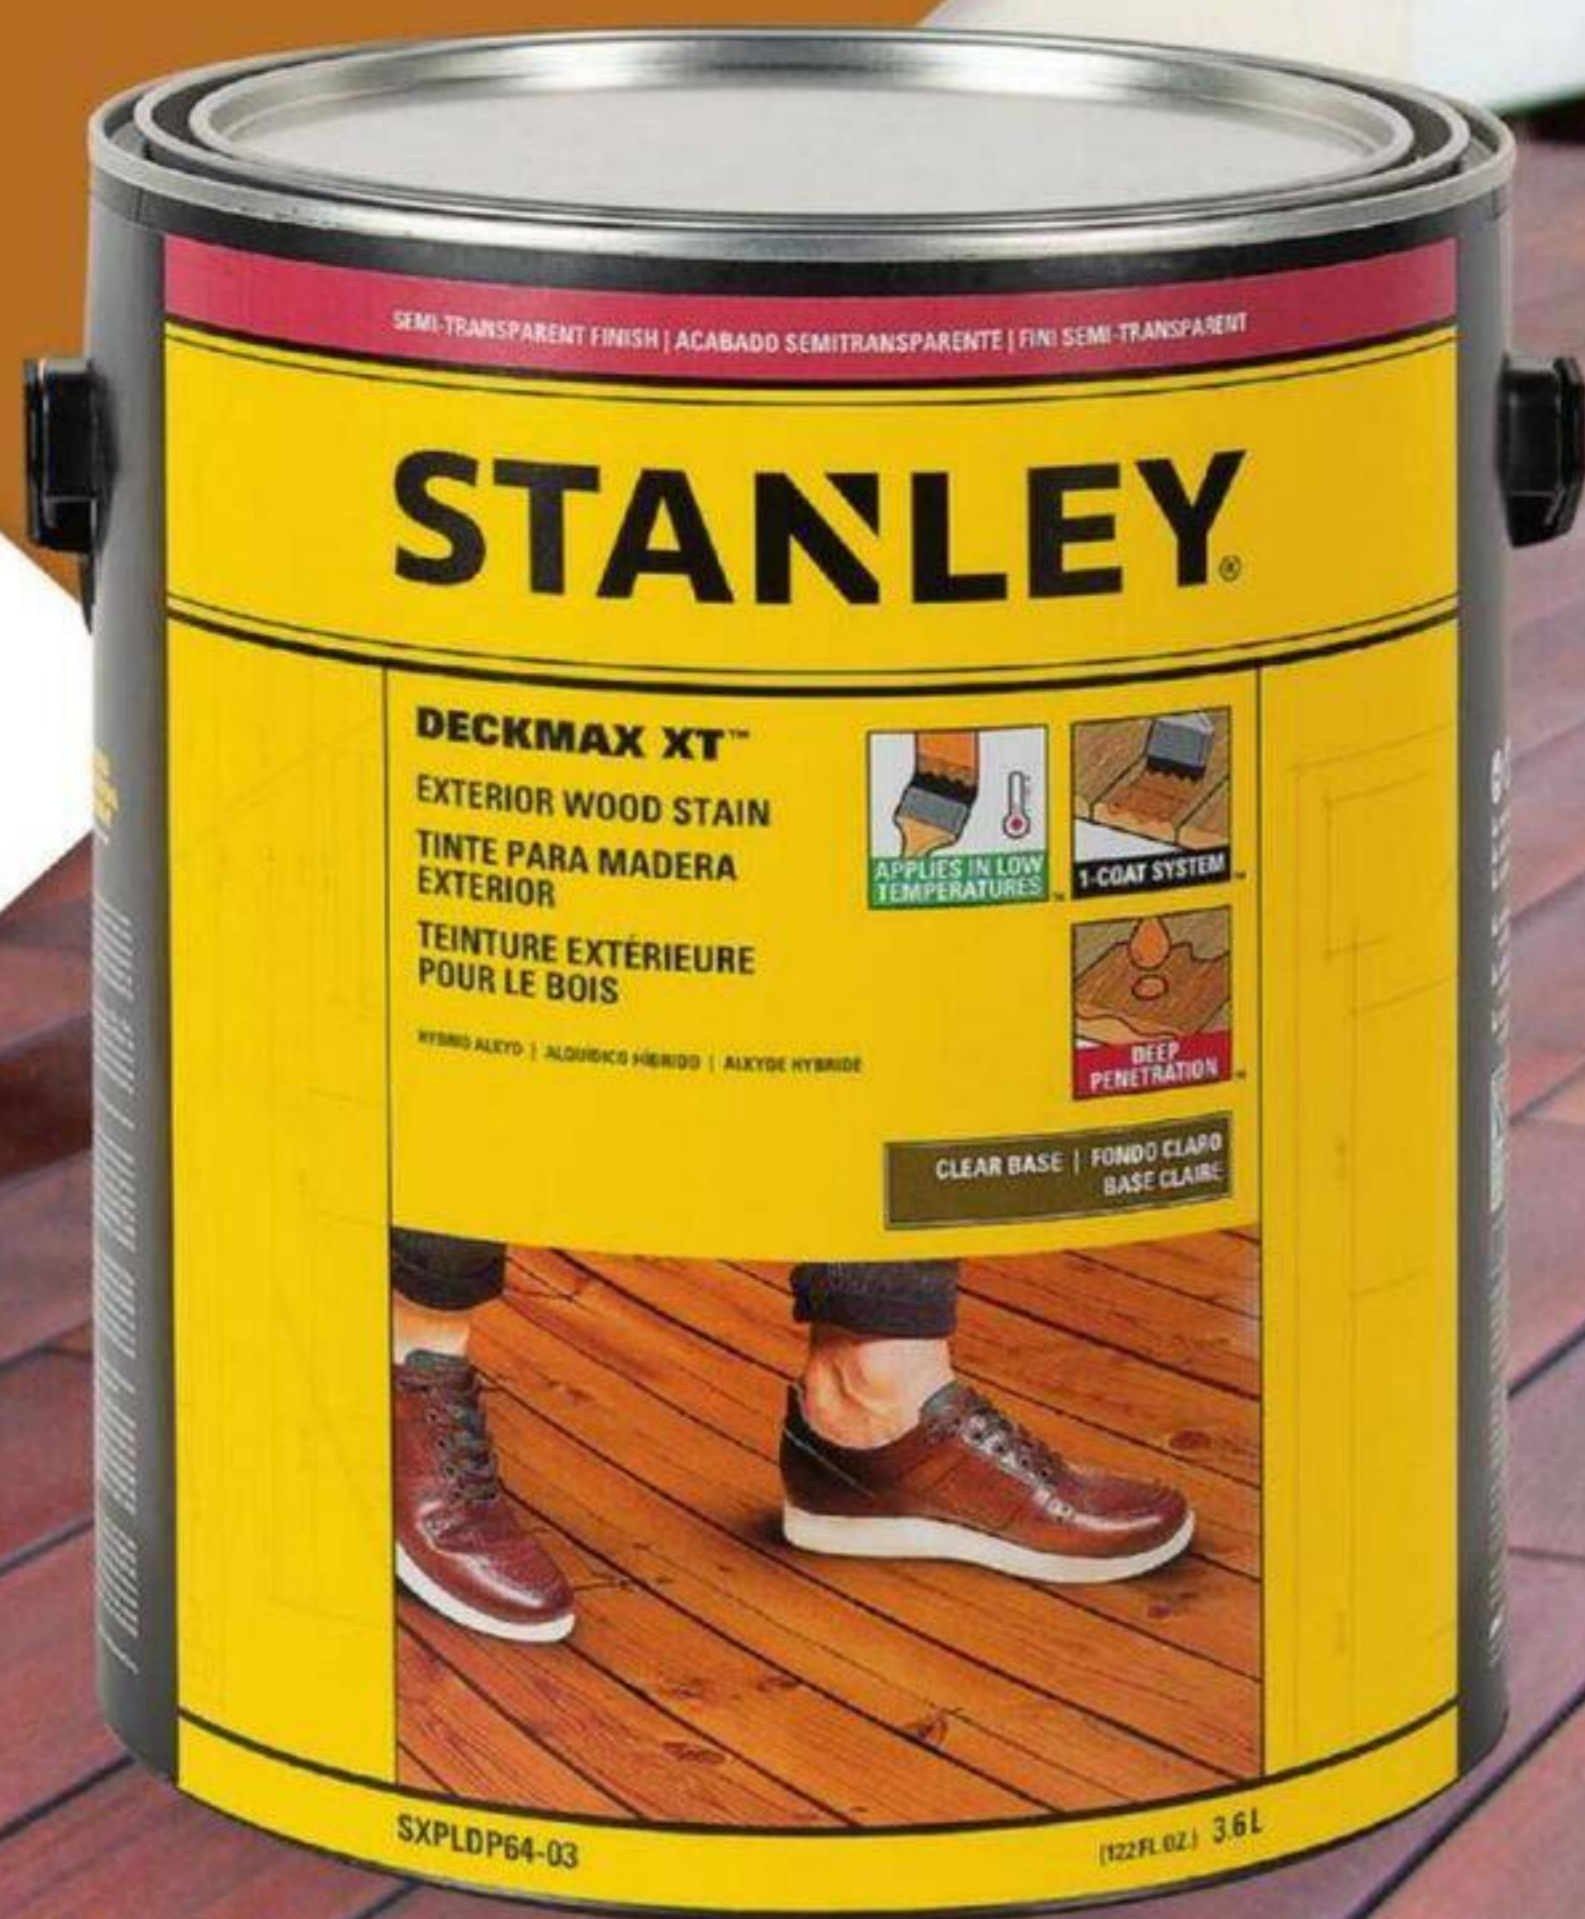

**12<sup>99</sup>**

CHIEN AVEC FOULARD  
9 ¾ PO  
44002101

**16<sup>95</sup>**

TEINTURE  
D'EXTÉRIEUR SEMI-  
TRANSPARENT  
DECKMAX XT, 3,6 L  
55001332

44<sup>95</sup>

49<sup>95</sup>  
ch.

TEINTURE  
D'EXTÉRIEUR  
OPAQUE DECKMAX  
SD BLANC ET  
COULEURS 3,7 L  
55001330-55001331-  
55001319