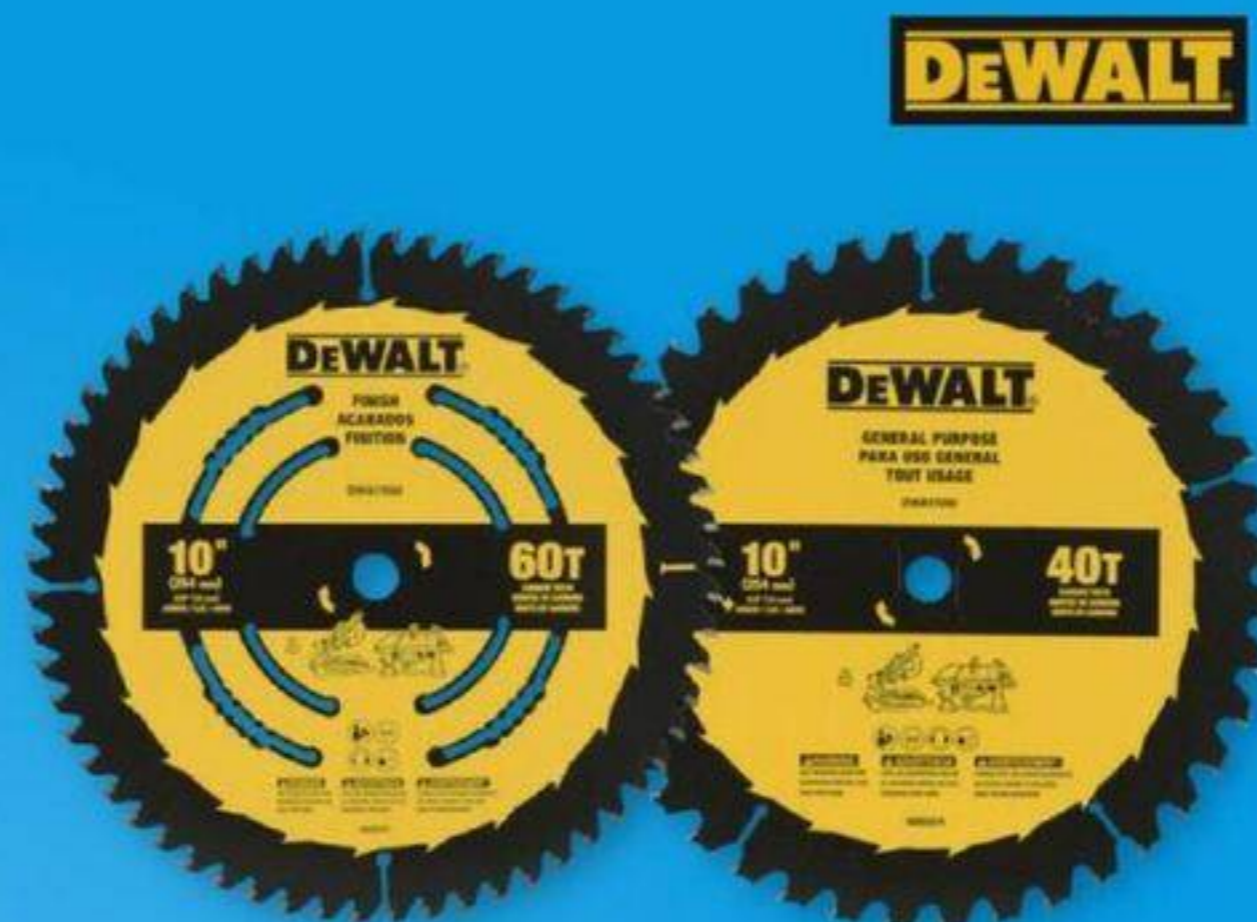

ENSEMBLE DE 2

59\$

LAMES DE SCIE  
CIRCULAIRE  
(40 ET 60 DENTS)  
10 PO  
66002911

79\$

ENSEMBLE DE 2  
12 PO  
66002910

9<sup>99</sup>

ENSEMBLE  
DE 37 EMBOUTS  
DE TOURNEVIS  
6181186

STANLEY