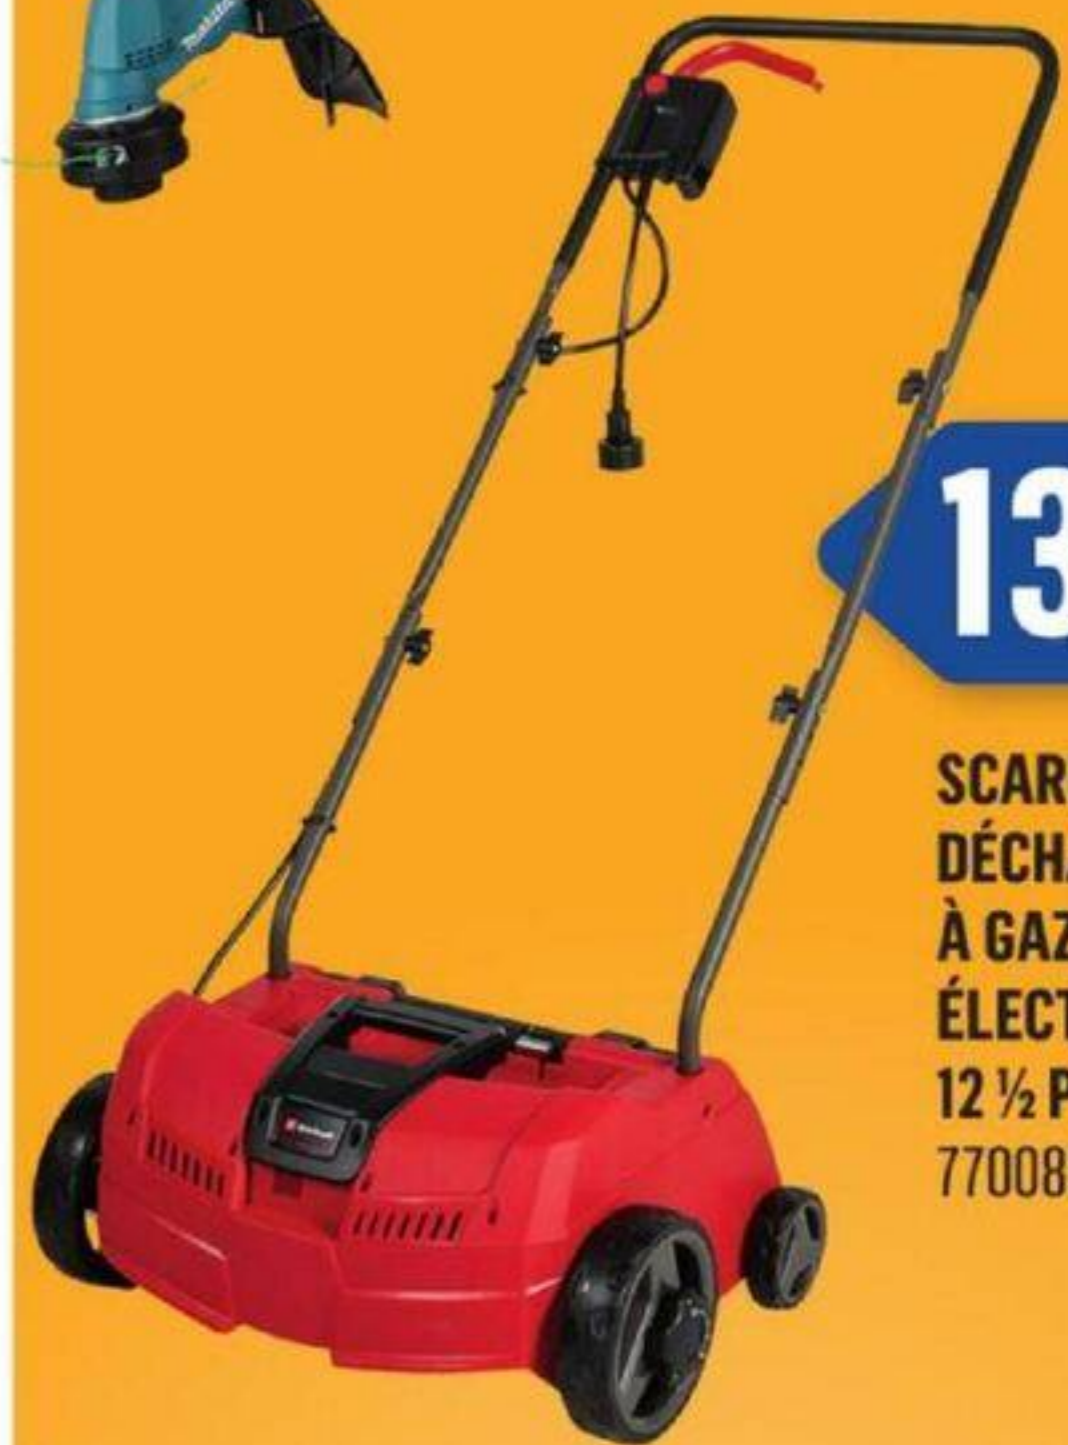

135$

SCARIFICATEUR/
DÉCHAUMEUR
À GAZON
ÉLECTRIQUE
12 ½ PO
77008854