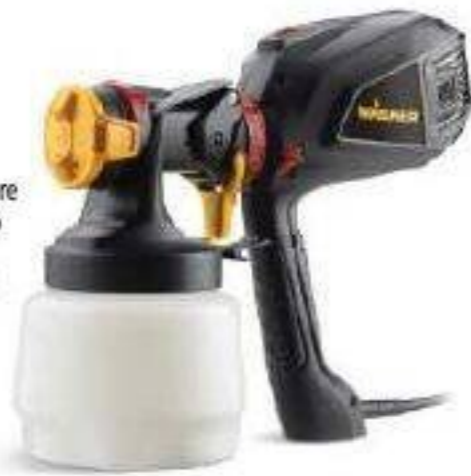

WAGNER

RABAIS/SAVE 10 %
189⁹⁹
Cour./Reg 219,99

Pulvérisateur de peinture multidirectionnel Flexio 575. / Flexio 575 Multi-Directional Paint Sprayer. 49-2672-4.

PREMIER™

RABAIS/SAVE 25 %
59⁹⁹
d. 6.

Cour./Reg 79,99

Peinture et apprêt d'extérieur Extra. Finis mat, satiné et semi-lustré. 3,78 L. / Extra Exterior Paint + Primer. Flat, satin and semi-gloss finishes. 3.78L. 48-8974X.