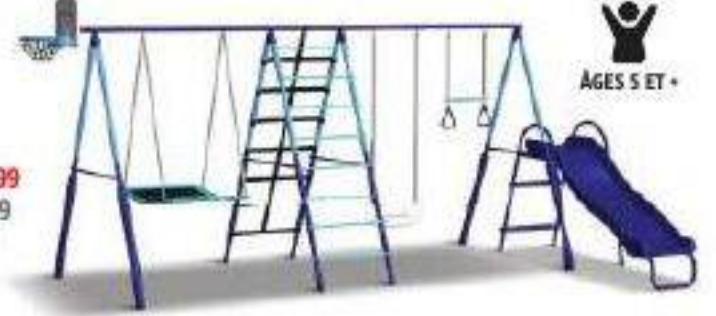

RABAIS/SAVE
60$
Solde/Sale 269,99 Cour./Reg 329,99 Portique en métal Sunset Slam. 7,71 pi x 7,54 pi x 6,07 pi H. / Sunset Slam Metal Swing Set. 7.71' x 7.54' x 6.07' h. 184-1996-6.
AGES 5 ET +

Rabais jusqu'à/Save up to 100 $ Solde/Sale 59,99-1299,99 Cour./Reg 79,99-1399,99 Certaines piscines. / Selected Pools. 81-3078X.

Prix avantageux/Great Value 379,99 Jeu gonflable Jump 'N Slide Little Tikes. 9 x 12 x 6 pi H. Âges 5 et plus. / Little Tikes Jump 'N Slide Bouncer. 9 x 12 x 6' h. Ages 5 up. 84-0292-4.
Rabais jusqu'à/Save up to 100 $ Solde/Sale 139,99-349,99 Cour./Reg 239,99-449,99 Certains portiques. / Selected Swing Sets. 184-1927X.