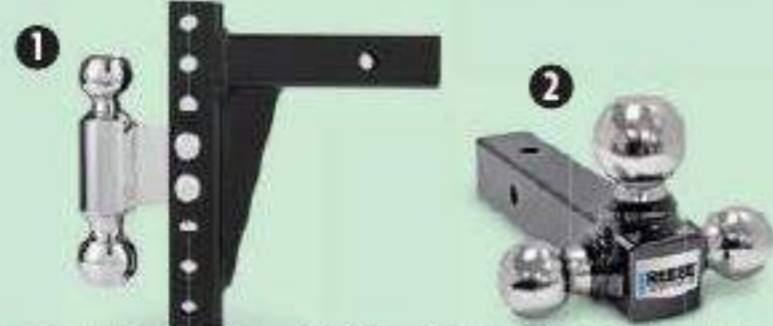

RABAIS JUSQU'À
SAVE UP TO
20$

Solde/Sale 99,99 Cour./Reg 119,99 Barre d'attelage double réglable MotoMaster, chrome noir. / MotoMaster Black Chrome Adjustable Dual Ball Mount. 40-9622-0. Solde/Sale 71,99 Cour./Reg 84,99 Boule d'attelage triple de remorque Towpower Reese, chrome. / Reese Towpower Chrome Tri-Ball Trailer Hitch Mount. 40-6925-8.

Rabais jusqu'à/Save up to 50$ Solde/Sale 41,99-249,99 Cour./Reg 46,99-299,99 Certains accessoires de remorquage. / Selected Towing Accessories. 40-6968X.