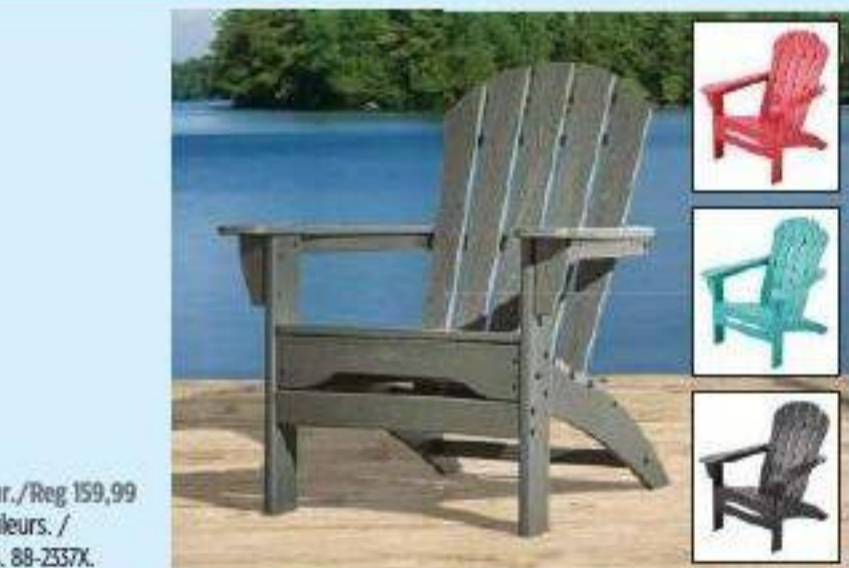

RABAIS/SAVE
400$

Solde/Sale 999,99
Cour./Reg 1399,99
Ens. de conversation
Pemberton, 4 pcs.
2 fauteuils, causeuse et
table. / Pemberton
Conversation Set, 4-Pc.
2 chairs, loveseat and table.
188-1573-0.

RABAIS/SAVE
500$

Solde/Sale 999,99
Cour./Reg 1499,99
Ens. de conversation
Canmore, 4 pcs. 2 fauteuils,
causeuse et table basse. /
Canmore Conversation Set,
4-Pc. 2 chairs, loveseat and
fire table. 88-2316-0.
Vérifier la réglementation
municipale avant l'usage./
Check your local by-laws
regarding use.

RABAIS/SAVE
150$

Solde/Sale 399,99
Cour./Reg 549,99
Ens. de conversation
Orillia, 4 pcs. 2 fauteuils, causeuse
et table basse. / Orillia
Conversation Set, 4-Pc.
2 chairs, loveseat and table.
88-2520-8.
Coussin décoratif vendu
séparément./Throw cushion
sold separately.

Rabais/Save 300 $ Solde/Sale 699,99 Cour./Reg 999,99 Ens. modulaire
Bracebridge For Living, 3 pcs. /
For Living Bracebridge Sectional, 3-Pc. 88-2399-4.

RABAIS/SAVE
500$

Solde/Sale 1799,99
Cour./Reg 2299,99 Ens. à
dîner en osier Vernon, 7 pcs.
6 fauteuils et table à dîner. /
Vernon Wicker Dining Set,
7-Pc. 6 chairs and dining
table. 188-0284-8.

RABAIS/SAVE
500$

Solde/Sale 1199,99
Cour./Reg 1699,99 Ens. de
conversation Baffin, 9 pcs.
6 fauteuils, 2 tables d'appoint,
table basse et housse sur
mesure. / Baffin Conversation
Set, 9-Pc. 6 chairs, 2 side
tables, coffee table, custom-fit
cover. 88-2273-0.

RABAIS/SAVE
600$

RABAIS/SAVE
150$

ACHAT SPÉCIAL
SPECIAL BUY
299⁹⁹

Ens. de conversation avec plastique
HDPE, assemblage sans outils,
4 pcs. / 4-Pc Toolless Conversation
Set with HDPE Plastic. 499-4199-8.
Jusqu'à épuisement des stocks./While
quantities last.