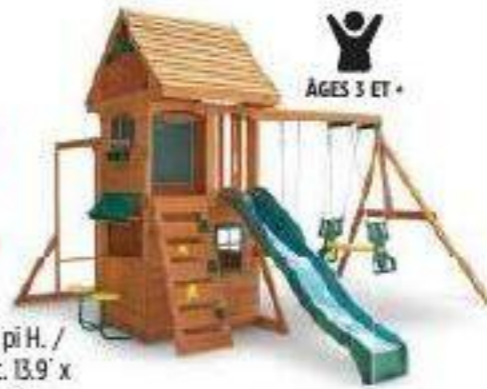

RABAIS JUSQU'À
SAVE UP TO
300\$

AGES 1 1/2 ET +

RABAIS/SAVE
100\$

Solde/Sale 349,99 Cour./Reg 449,99
Maisonnette de jeu Happy Home and Cottage. / Happy Home and Cottage Playhouse. 184-1797-0.

KidKraft
RABAIS/SAVE
300\$

Solde/Sale 999,99
Cour./Reg 1299,99
Portique Ridgeview.
13.9 pi x 13,2 pi x 9,5 pi H. /
Ridgeview Swing Set. 13.9' x
13.2' x 9.5 h. 184-1662-0.

KidKraft
RABAIS/SAVE
100\$

Solde/Sale 349,99 Cour./Reg 449,99
Portique Wilderness. 10,3 pi x 9 pi x 7,3 pi H. /
Wilderness Swing Set. 10.3' x 9' x 7.3' h.
184-1927-2.