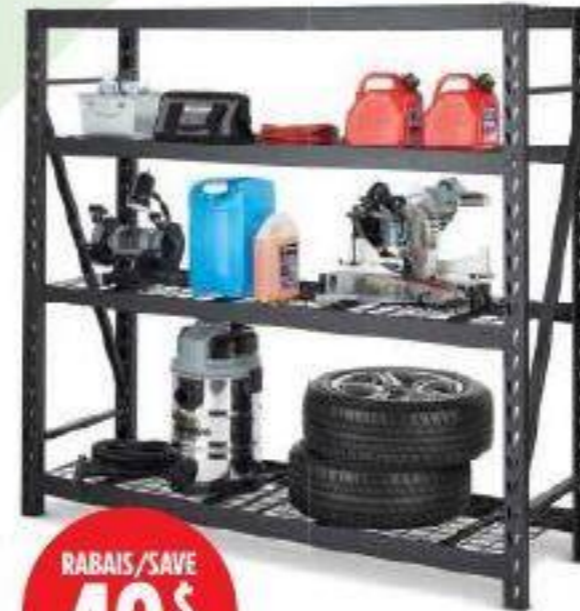

RABAIS/SAVE
40$

Solde/Sale 229,99 Cour./Reg 269,99 Étagère de rangement robuste à 4 tablettes. 77 x 24 x 72 po H. / 4-Tier Heavy-Duty Storage Rack. 77 x 24 x 72" h. 68-7066-2.

dyson

RABAIS/SAVE
200$

Solde/Sale 499,99 Cour./Reg 699,99
Aspirateur-balai Cyclone V10 Animal+ / Cyclone V10 Animal+ Stick Vacuum. 43-7245-4.