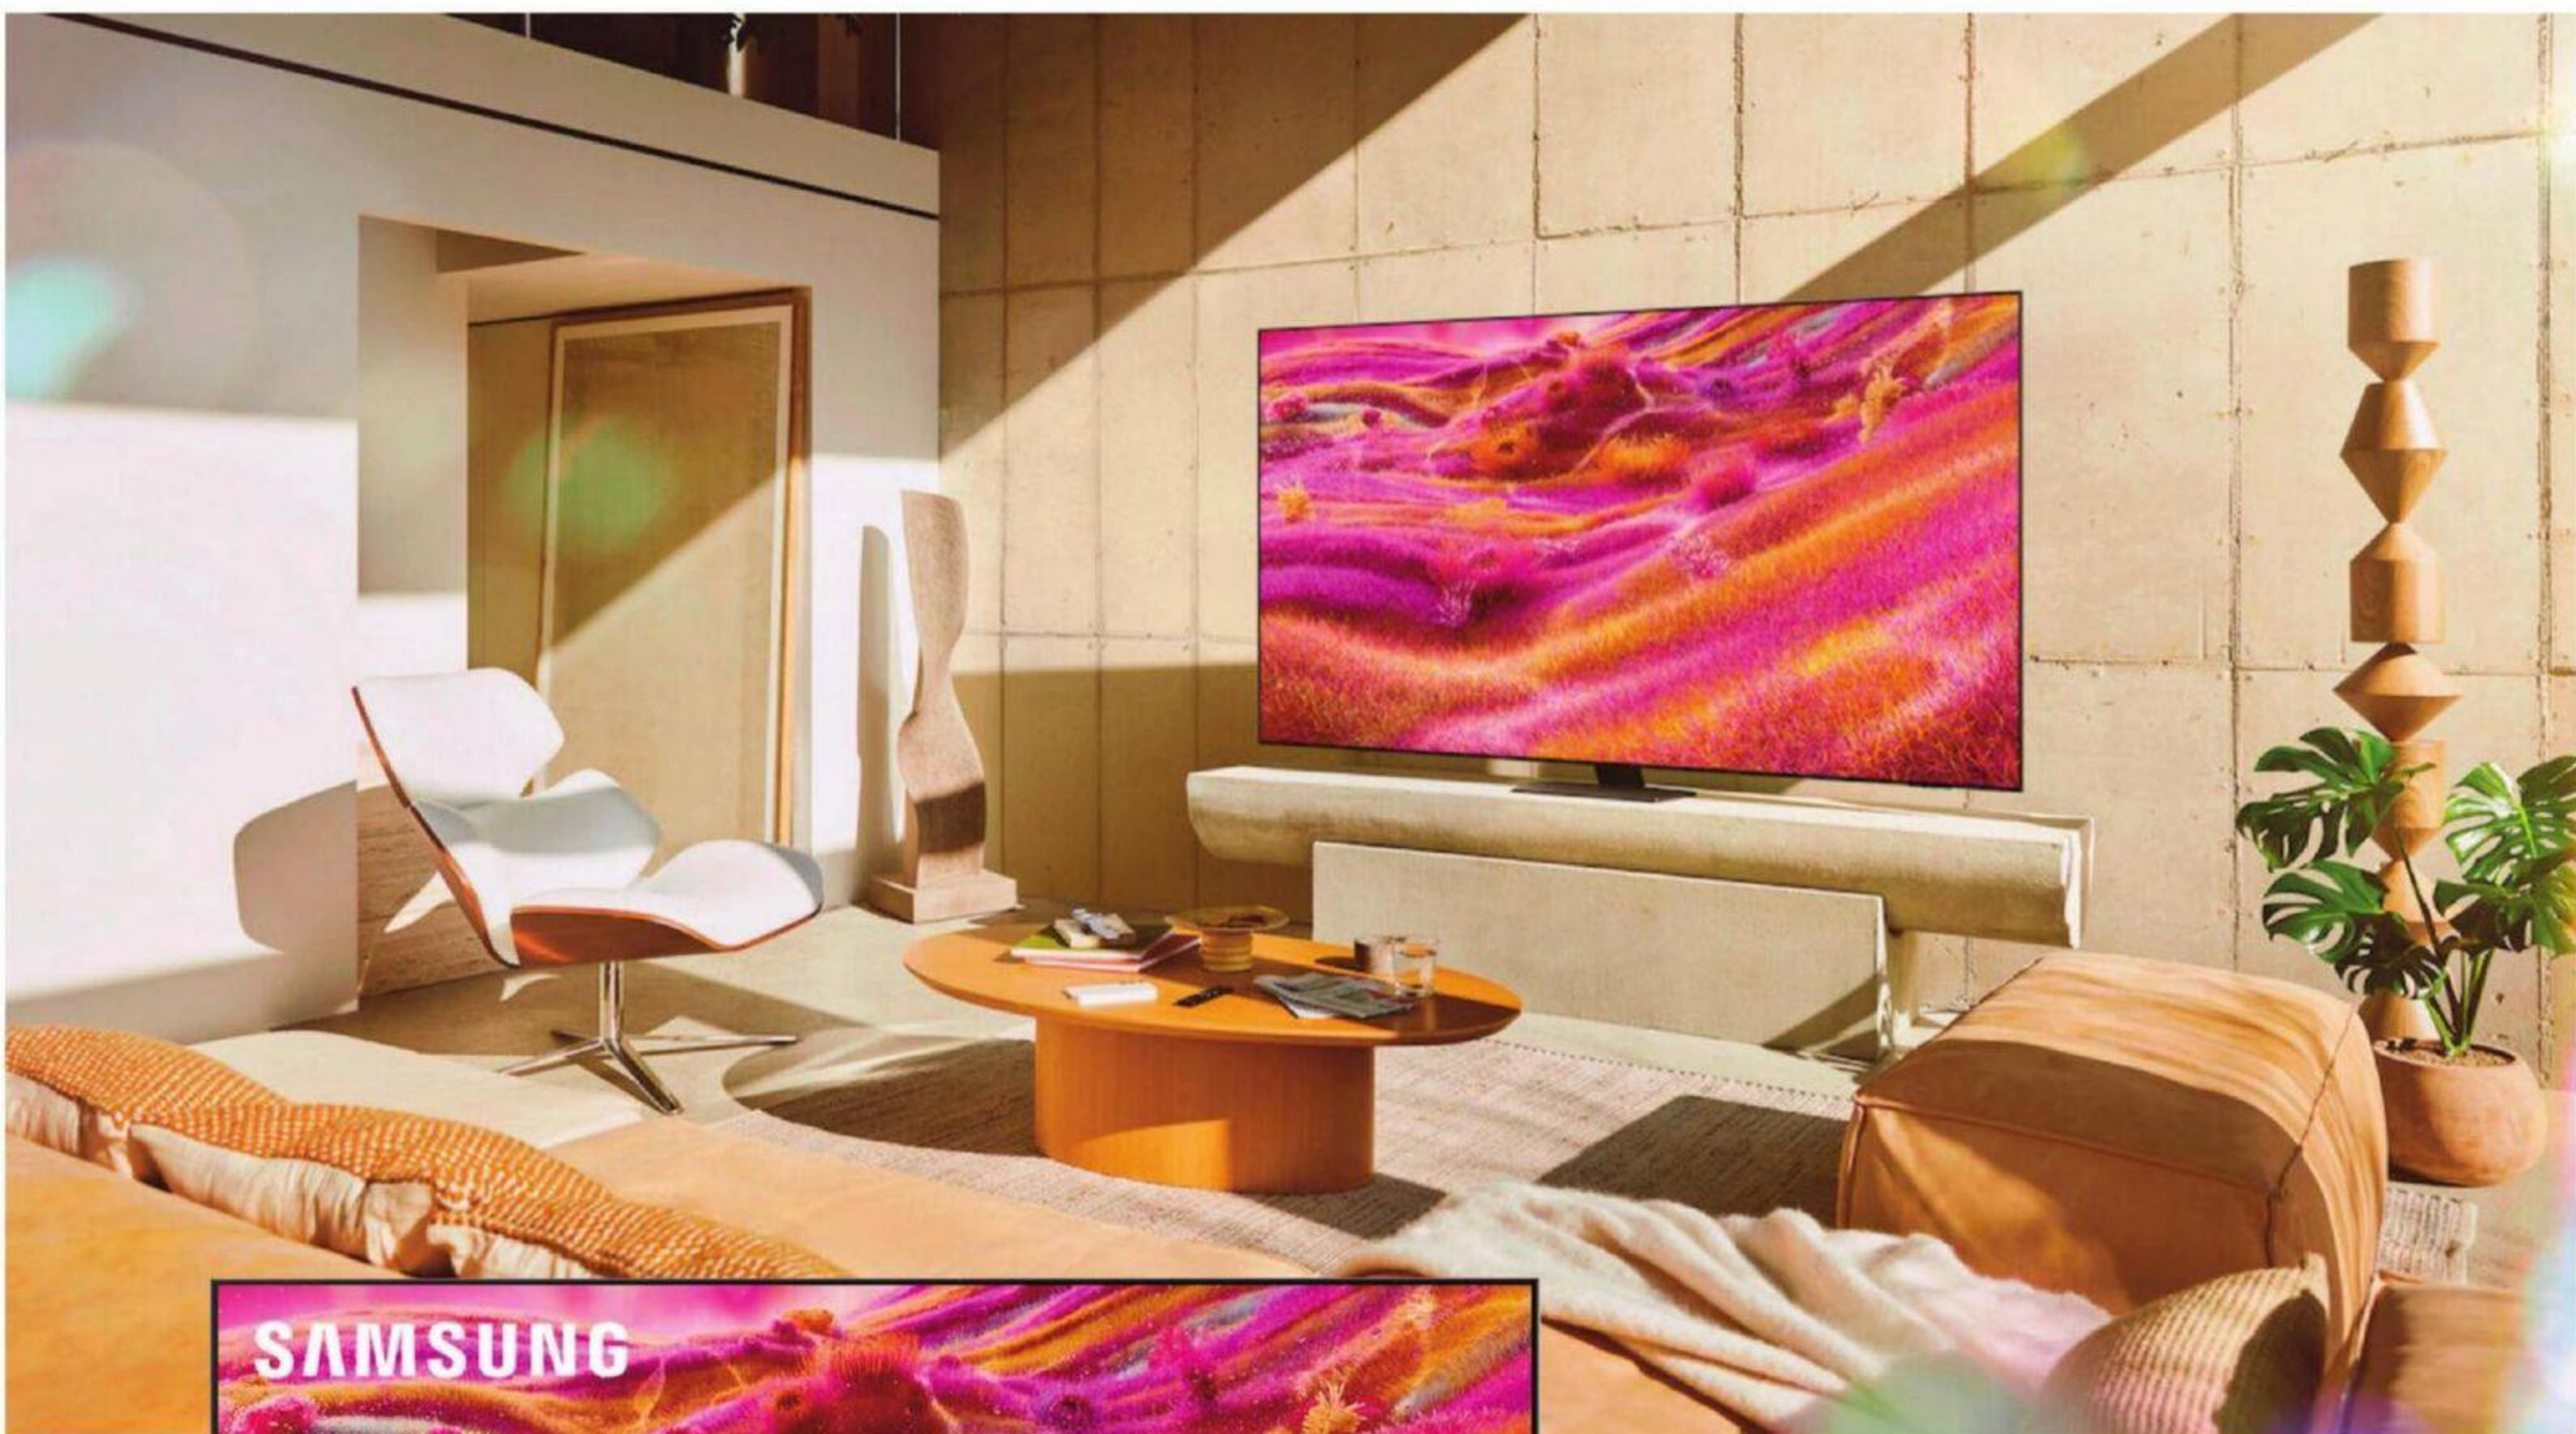

VOTRE CENTRE D'EXPERTISE EN IMAGE ET SON
CENTRE HI FI
40 ans

Prix encore **PLUS BAS** en magasin que ceux annoncés ici!
Tous les détails dans l'une de nos succursales

SAMSUNG **QLED**

SAMSUNG **QLED**

NÉO QLED QN90F 4K SAMSUNG
TÉLÉVISEUR INTELLIGENT VISION AI (2025)

PROPULSÉ PAR 128 RÉSEAUX NEURONAUX D'IA, CE PROCESSEUR D'IA AMÉLIORE VOTRE IMAGE ET VOTRE SON DE MANIÈRE REMARQUABLE.

QN90FA	PDSF : 2316,74$	QN90FA	PDSF : 3016,74$
55"	1816⁷⁴	65"	2016⁷⁴