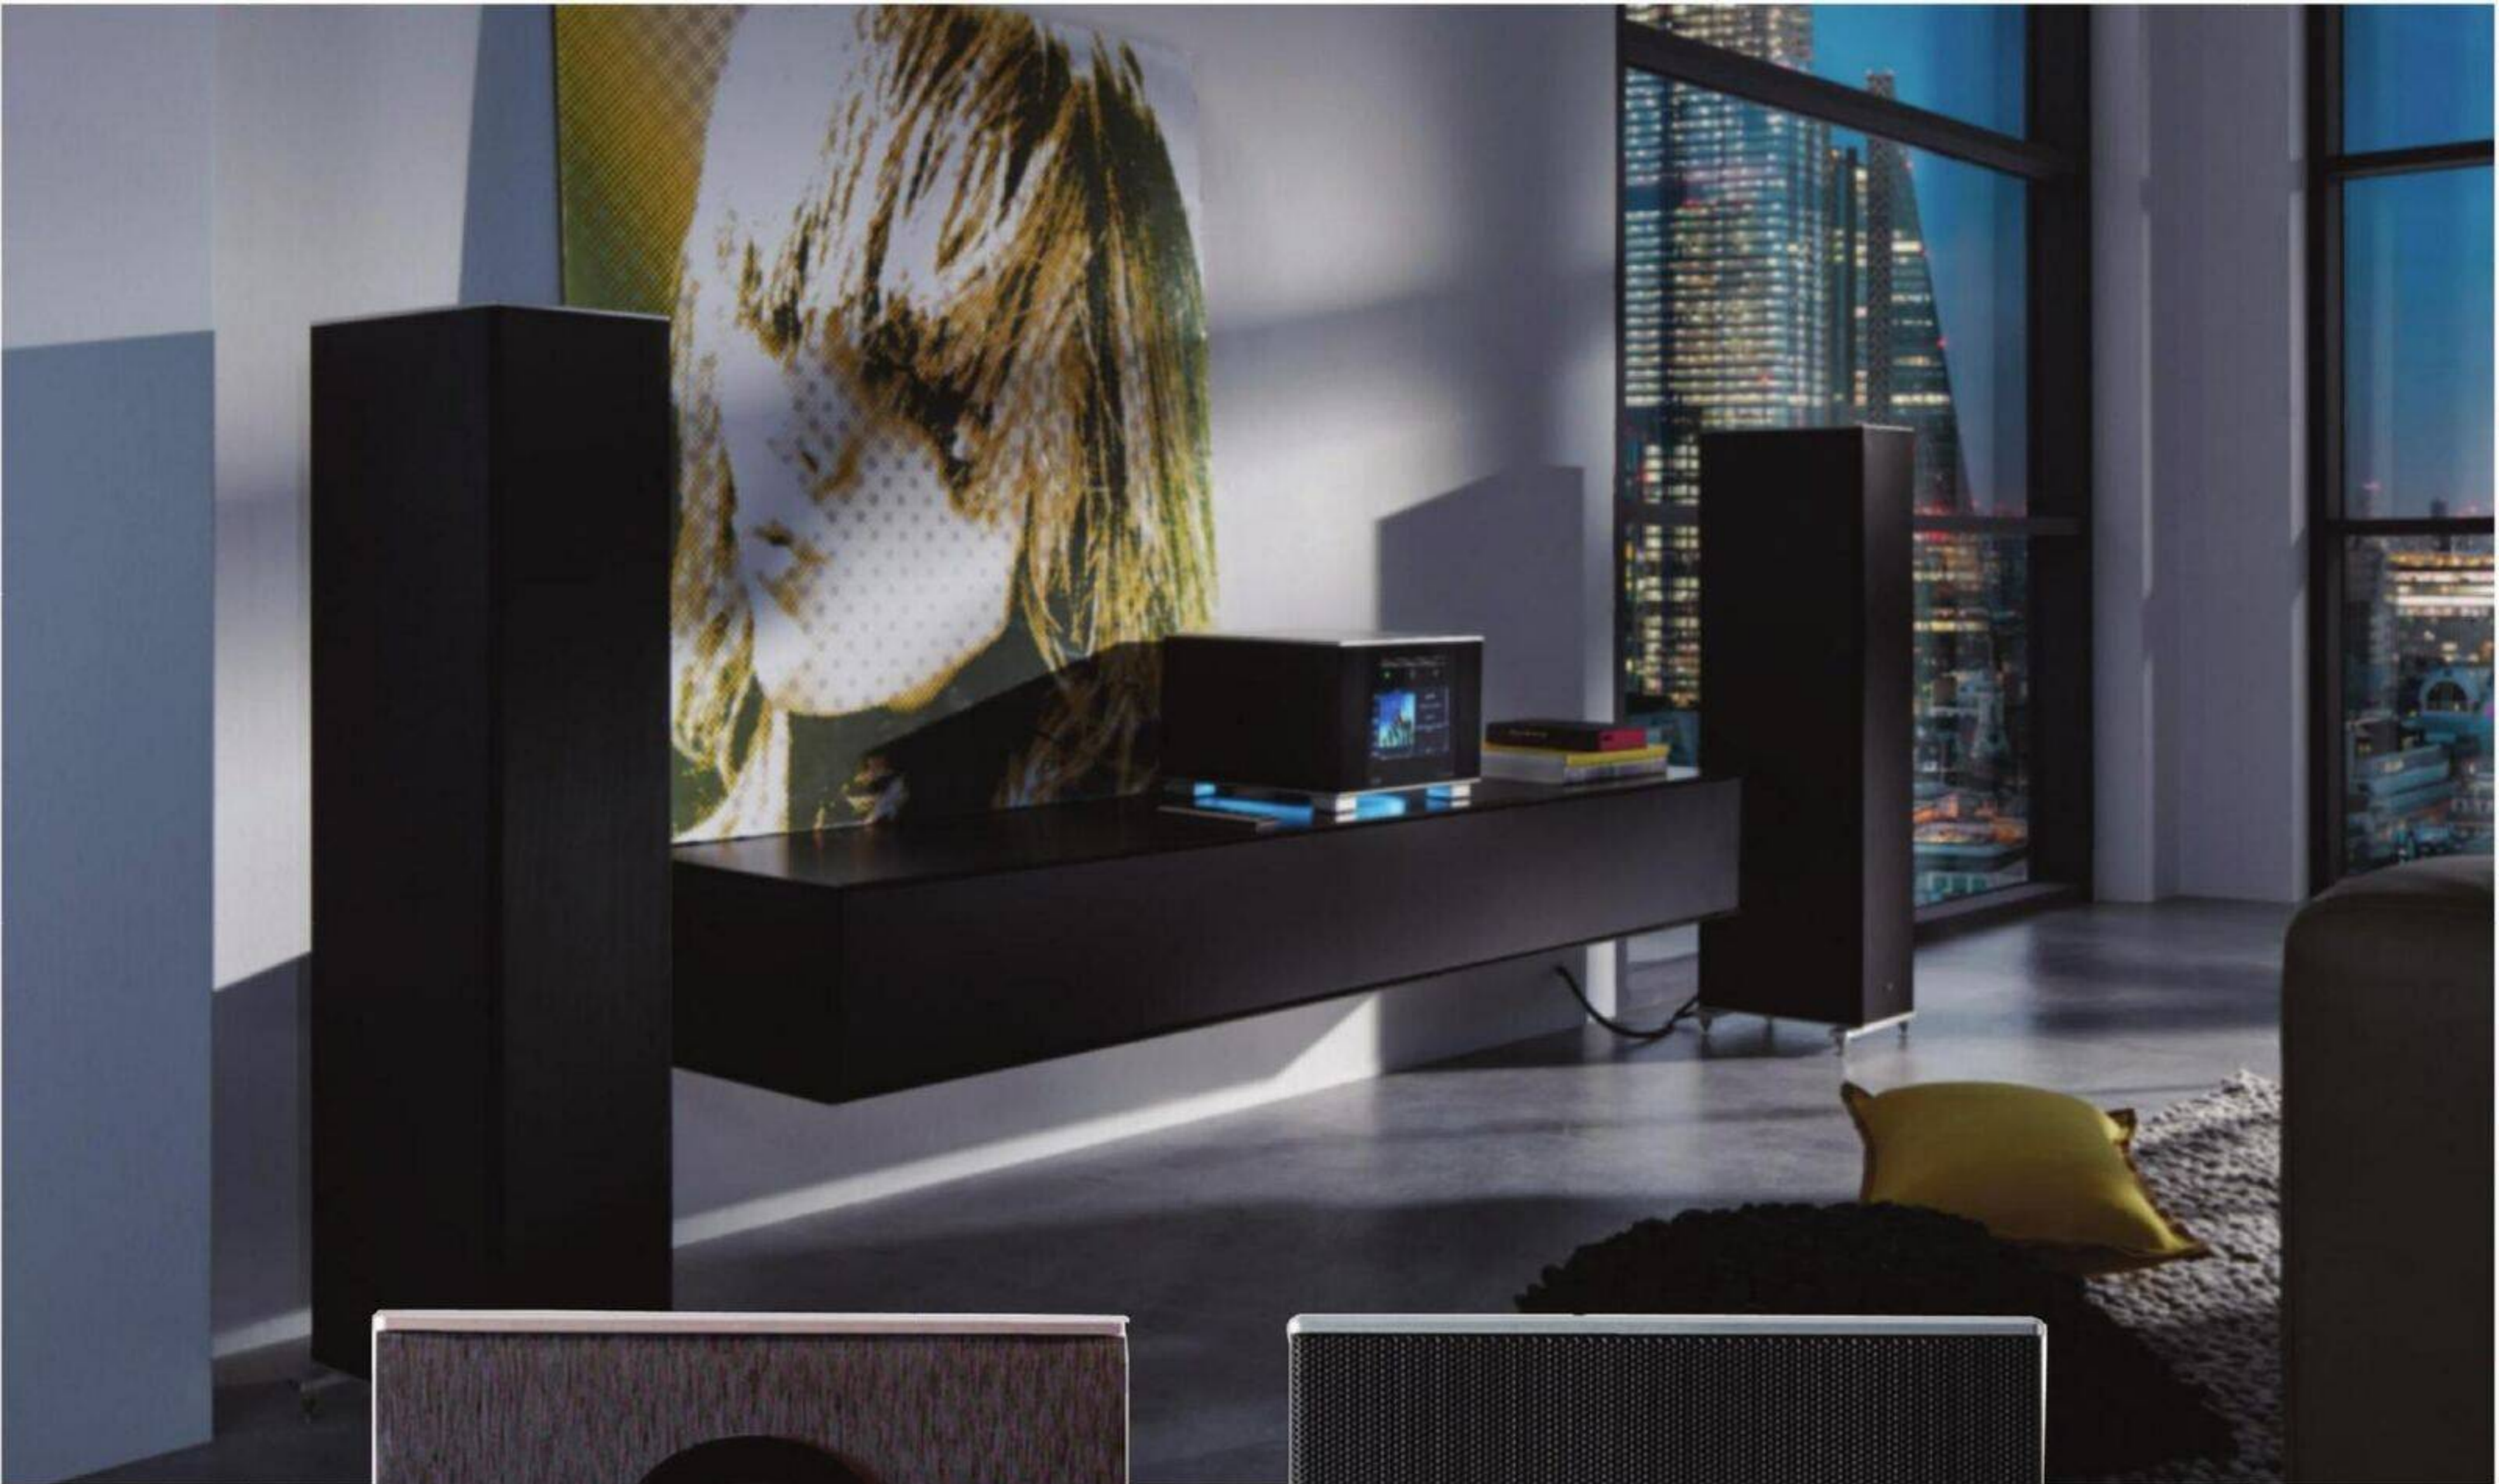

KEF Q6 META

KEF
HAUT-PARLEUR CENTRAL

PDSF: 1099,00\$

899⁰⁰

T+A THE CARUSO R 10

Le R 10 est un moniteur bibliothèque bidirectionnel très compact et magnifiquement construit qui offre des qualités sonores exceptionnelles. Bien que mesurant seulement 17 cm de large et 31 cm de hauteur, le R 10 offre l'expérience sonore d'enceintes considérablement plus grandes. Il est idéal pour les petites pièces et les situations difficiles et s'harmonise parfaitement avec le Caruso R. Sa qualité sonore spacieuse, sa reproduction naturelle et sa nature vivante le rendent idéal pour tout type de musique.