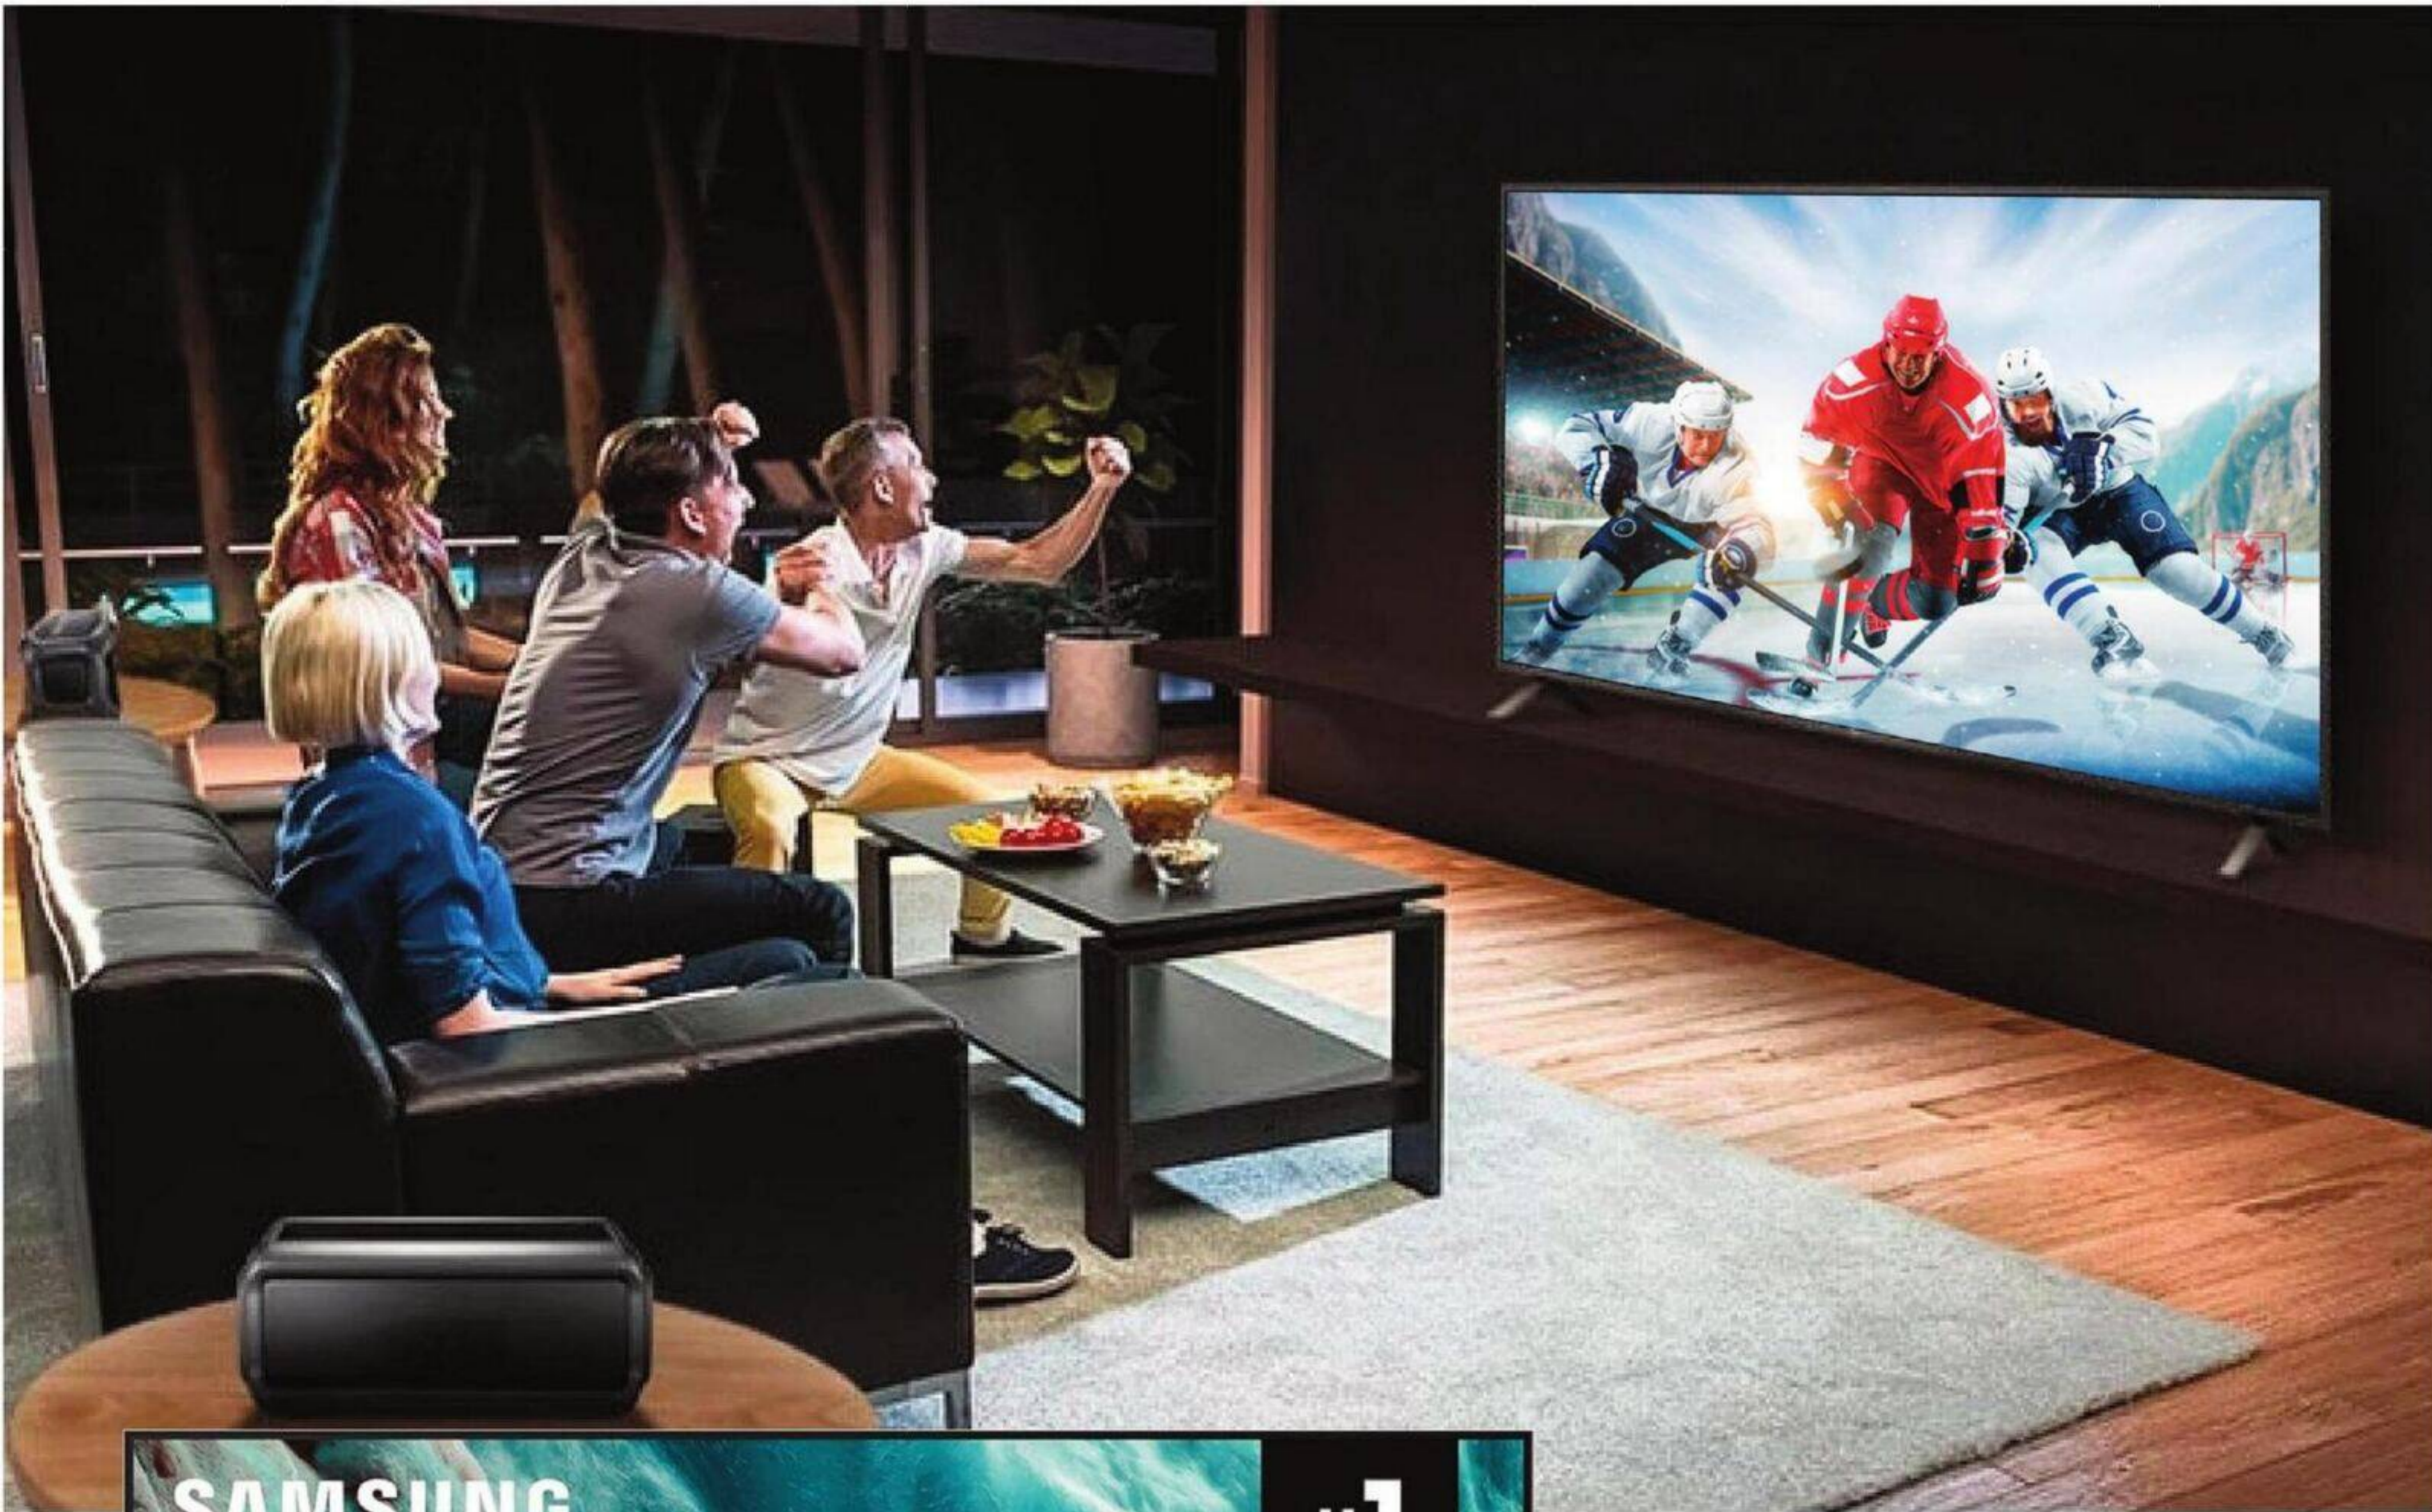

VOTRE CENTRE D'EXPERTISE EN IMAGE ET SON
CENTRE HI FI
40 ans

Prix encore **PLUS BAS** en magasin que ceux annoncés ici!
Tous les détails dans l'une de nos succursales

SAMSUNG

#1
Global TV Brand for 19 years

Q7F (2025)
QLED

PRODUIT CERTIFIÉ
★ ★
★ ★
MEILLEURE VALEUR

QLED SAMSUNG

TÉLÉVISEUR QLED 4K DE CLASSE Q7F (2025)

Q | 4K HDR ELITE OFFRE UN CONTRASTE EXCEPTIONNEL ET DES DÉTAILS DE COULEURS ÉTENDUS, MÊME DANS LES ZONES LES PLUS LUMINEUSES ET LES PLUS SOMBRES DE N'IMPORTE QUELLE SCÈNE.

QIN43Q7FA	QIN50Q7FA	QIN55Q7FA	QIN65Q7FA
43"	50"	55"	65"
508⁵⁰	516⁷⁴	666⁷⁴	766⁷⁴
	MSRP : 616.74$	PDSF : 766.74$	PDSF : 1016.74$