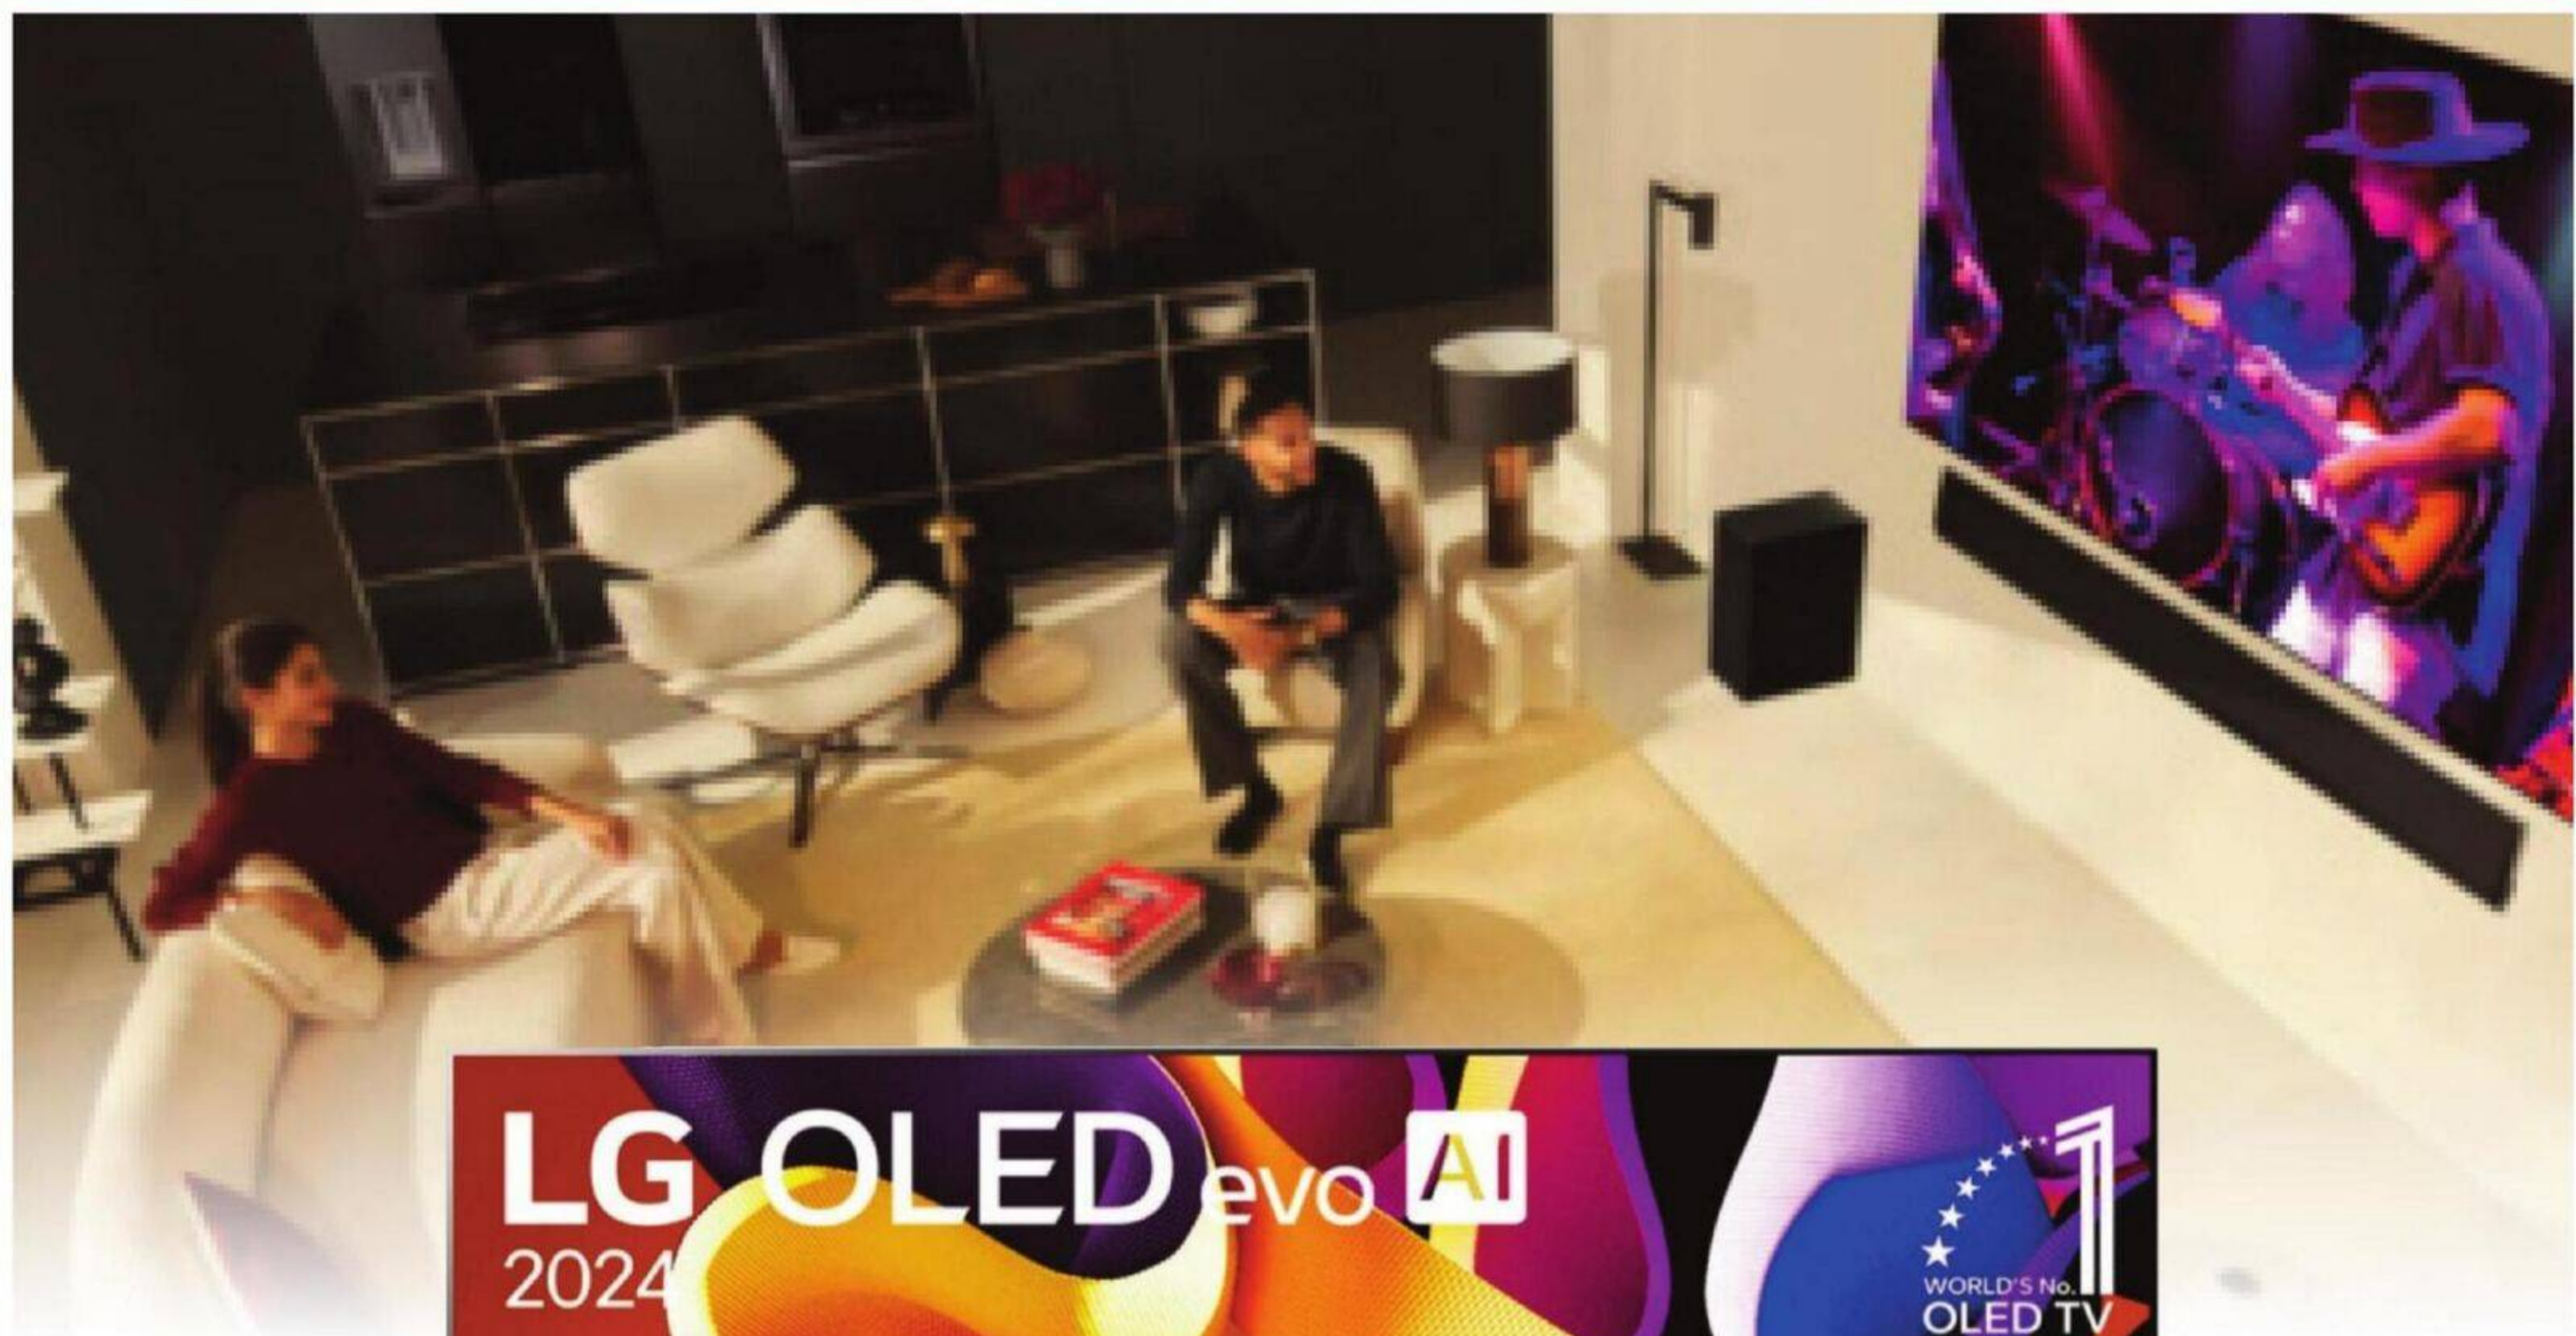

CENTRE HI FI
40 ans

Prix encore **PLUS BAS** en magasin que ceux annoncés ici!

Tous les détails dans l'une de nos succursales

OLED LG
CLASSE OLED EVO SÉRIE G4
TÉLÉVISEUR 4K AVEC WEBOS

65G4	PDSF : 3516.74\$
65"	231674