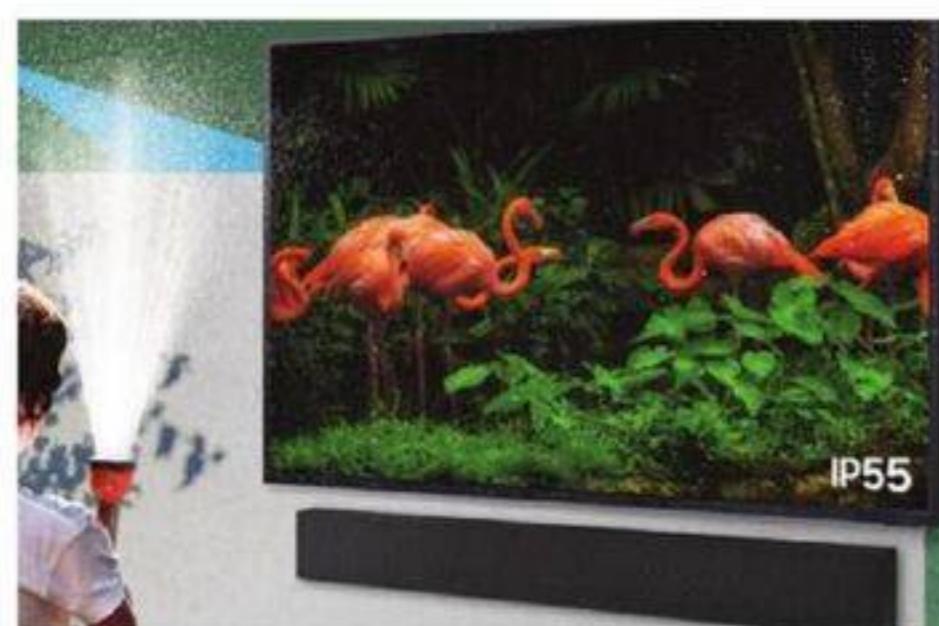

UN TÉLÉVISEUR QUI A ÉTÉ CONÇU
POUR L'EXTÉRIEUR