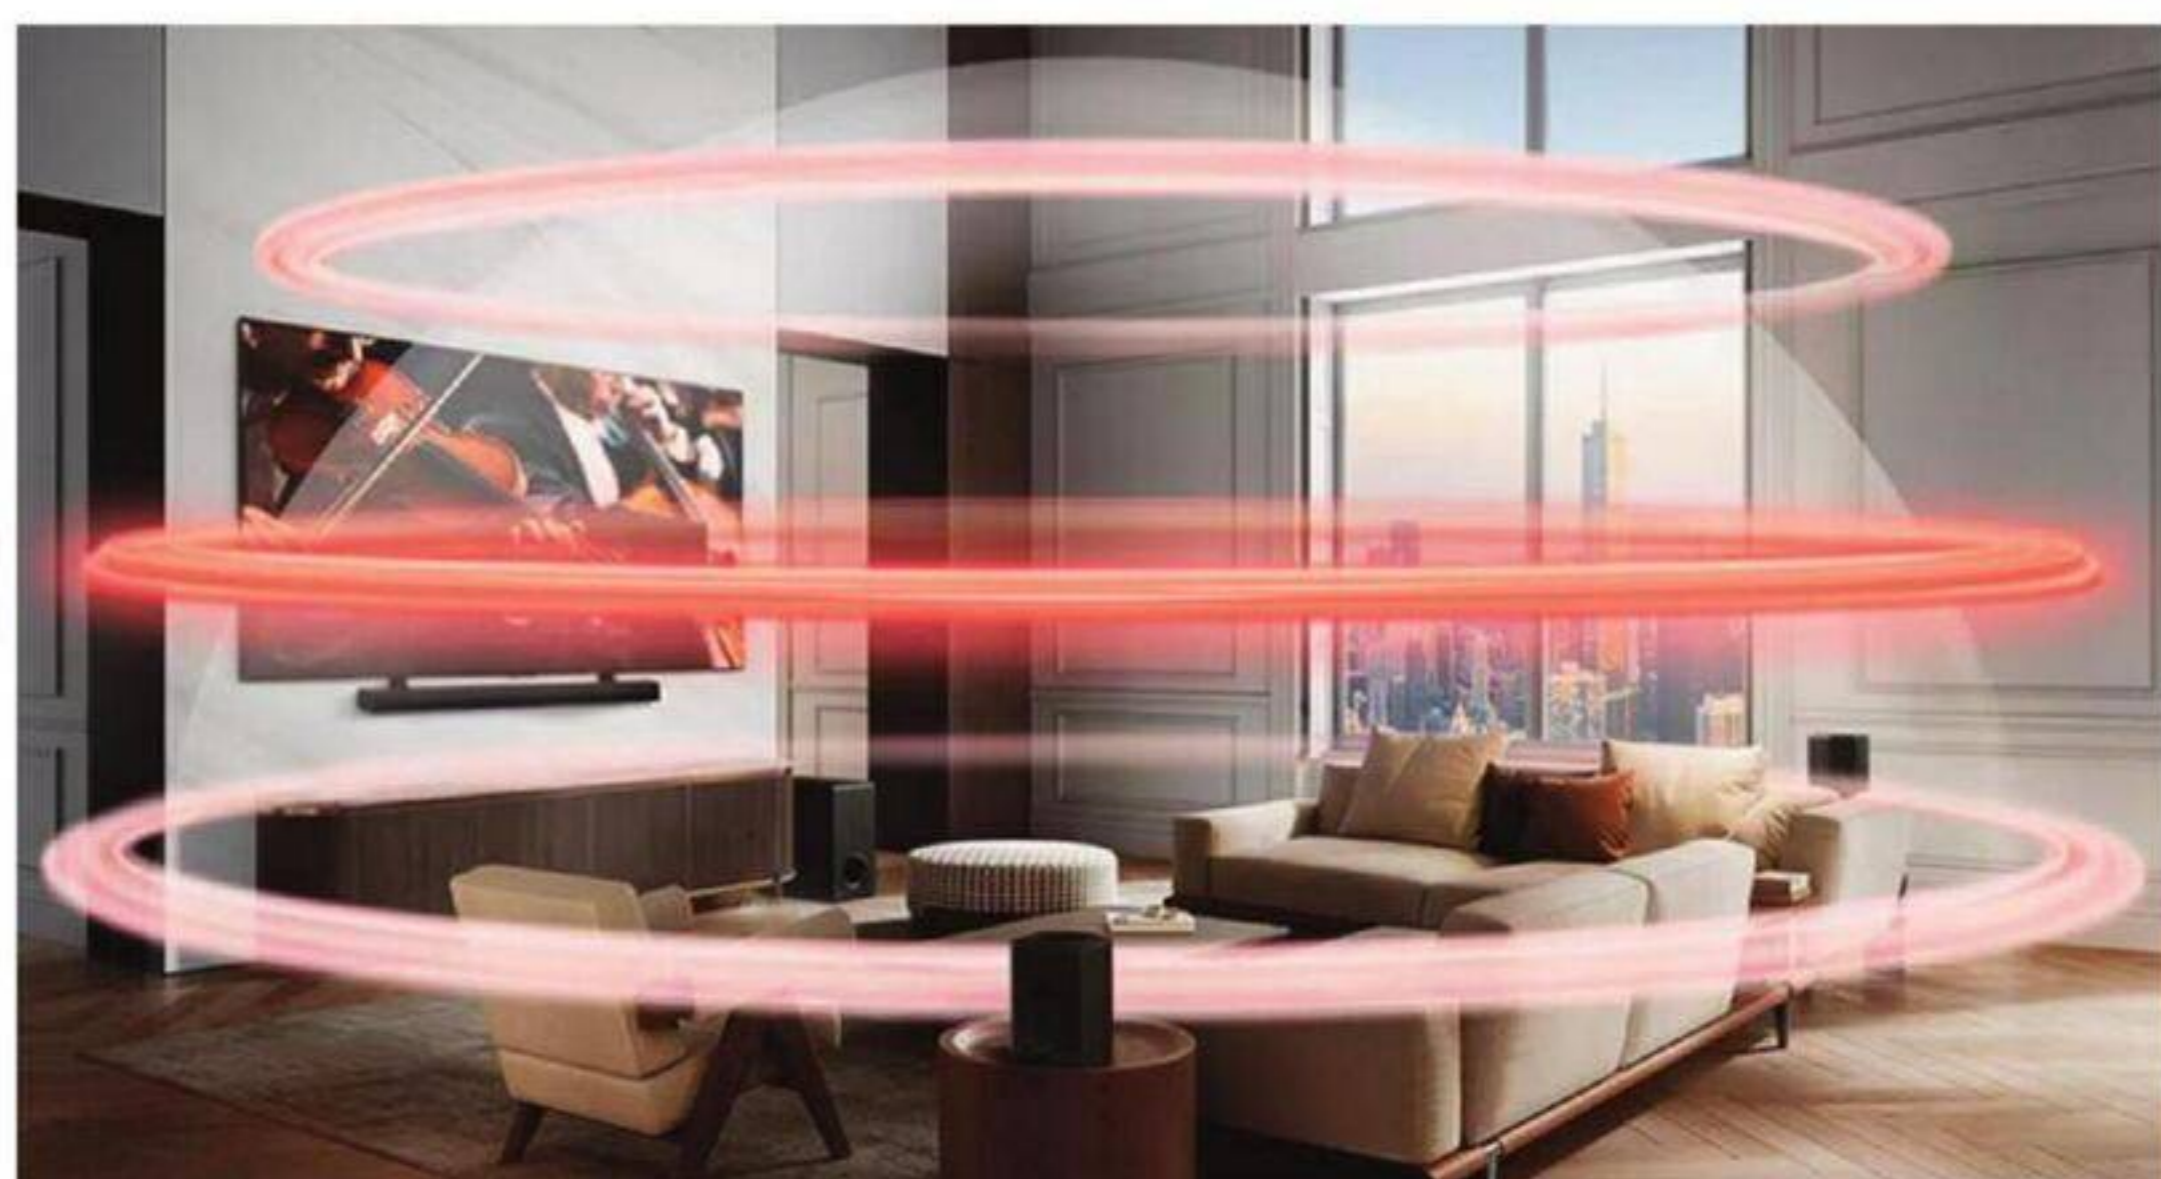

VOTRE CENTRE D'EXPERTISE EN IMAGE ET SON

CENTRE HI FI

40 ans

Prix encore **PLUS BAS** en magasin que ceux annoncés ici !
Tous les détails dans l'une de nos succursales

DOLBY.ATMOS.
Bluetooth®

BARRE DE SON LG AVEC CAISSON DE BASSES ET HAUT-PARLEURS ARRIÈRE - 5.1.1 CH

LG

PDSF: 799.99$ S70TR

499.99 ÉCOPRIS INCLUS

BOÎTE OUVERTE LIQUIDATION

LG

BARRE DE SON LG S90TR POUR CINÉMA MAISON AVEC HAUT-PARLEURS ARRIÈRE DOLBY ATMOS, 7.1.3 CANAUX

dts x
DOLBY.ATMOS.

1599.99 ÉCOPRIS INCLUS

SAMSUNG

DOLBY.ATMOS.

11.1.4 CANAUX BARRE DE SON AVEC DOLBY ATMOS ET CAISSON SANS FIL

PDSF: 2199.99$ HWQ990F

1499.99 ÉCOPRIS INCLUS

dts x
DOLBY.ATMOS.
Bluetooth®

NOUVEAU 2026

DENON HOME 550
UNE BARRE DE SON COMPACTE SON SURROUND 3D DOLBY ATMOS ET DTS:X.

899.99 ÉCOPRIS INCLUS

YAMAHA®
Bluetooth® **DOLBY.ATMOS.**

TRUE X BARRE DE SON AVEC CAISSON DE BASSES SANS FIL

PDSF: 1299.95$ SRX50A

599.00 ÉCOPRIS INCLUS