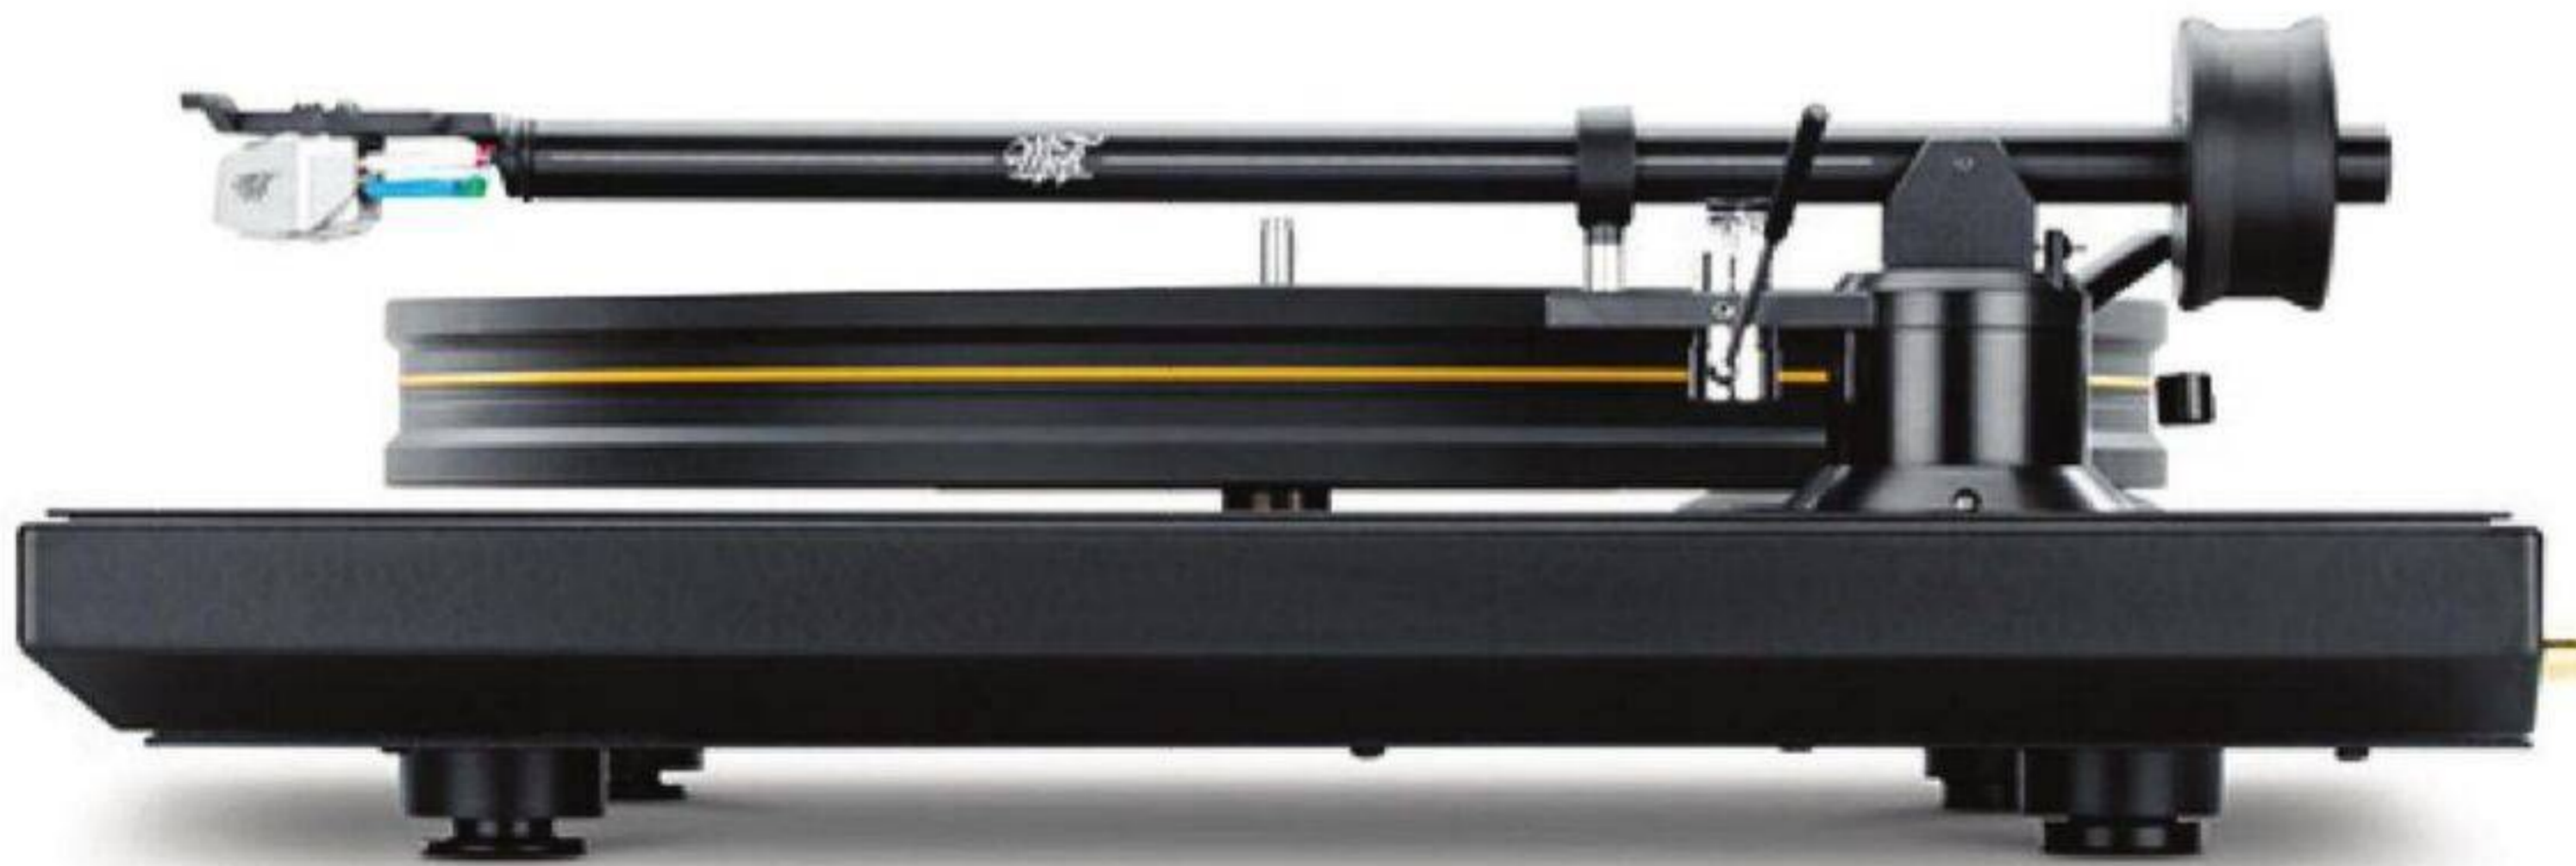

MoFi

TABLE
TOURNANTE
AVEC CARTOUCHE
ULTRA DECK

ULTRA DECK

2499⁹⁹
ÉCRANS INCLUS

MoFi
ULTRA TRACKER
CARTOUCHE

499⁹⁹
ÉCRANS INCLUS

MoFi
STUDIO TRACKER
CARTOUCHE

199⁹⁹
ÉCRANS INCLUS

MoFi
MASTER TRACKER
CARTOUCHE

799⁹⁹
ÉCRANS INCLUS