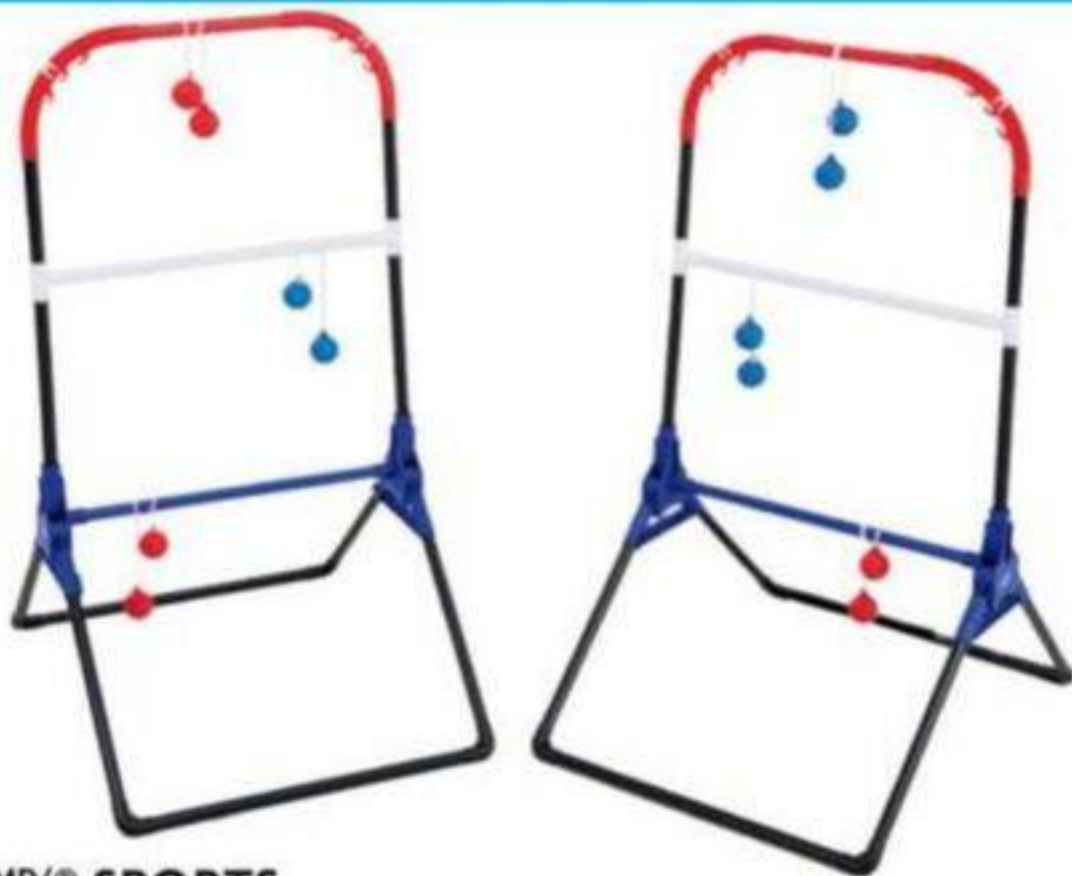

jeux extérieurs / outdoor games

EASTPOINT^{MD/®} SPORTS
Ladderball

Comprend des cibles, des bolos en deux couleurs, une pochette et des ancrages.
Includes targets, bolos in two colours, pouch and anchors.
7110-089 **29,99**