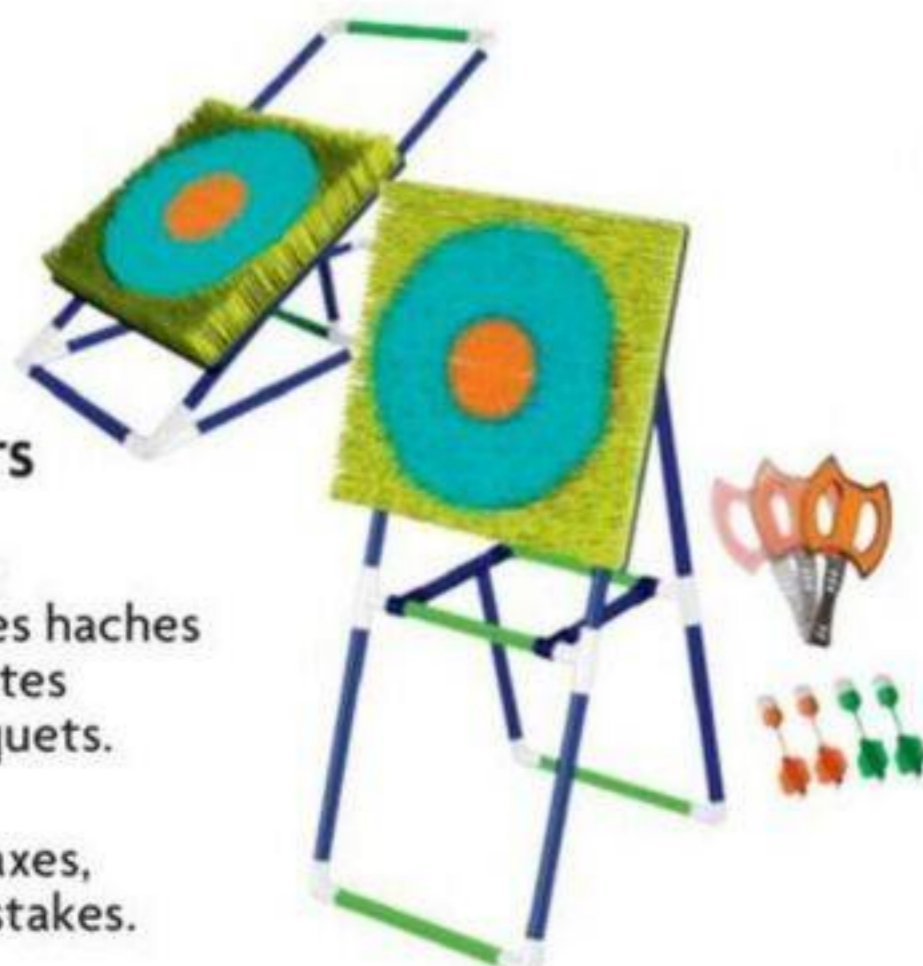

EASTPOINT^{MD/®}
Jeu de fléchettes lumineuses pour pelouse
Inclut les fléchettes, les anneaux cibles et l'unité de transport.

Light-up lawn darts
Includes darts, target rings and carrier.
7110-097 **36,99**

BOLABALL
Jeu de Pickleball

Sac de transport inclus.
Pickleball game
Includes carry bag.
7110-005 **49,99**

BOLABALL
Jeu de poches Cornhole
Avec 8 sacs de fèves et sac de transport.
Cornhole bean bag toss game
With 8 bean bags and carry bag.
7110-065 **129,99**