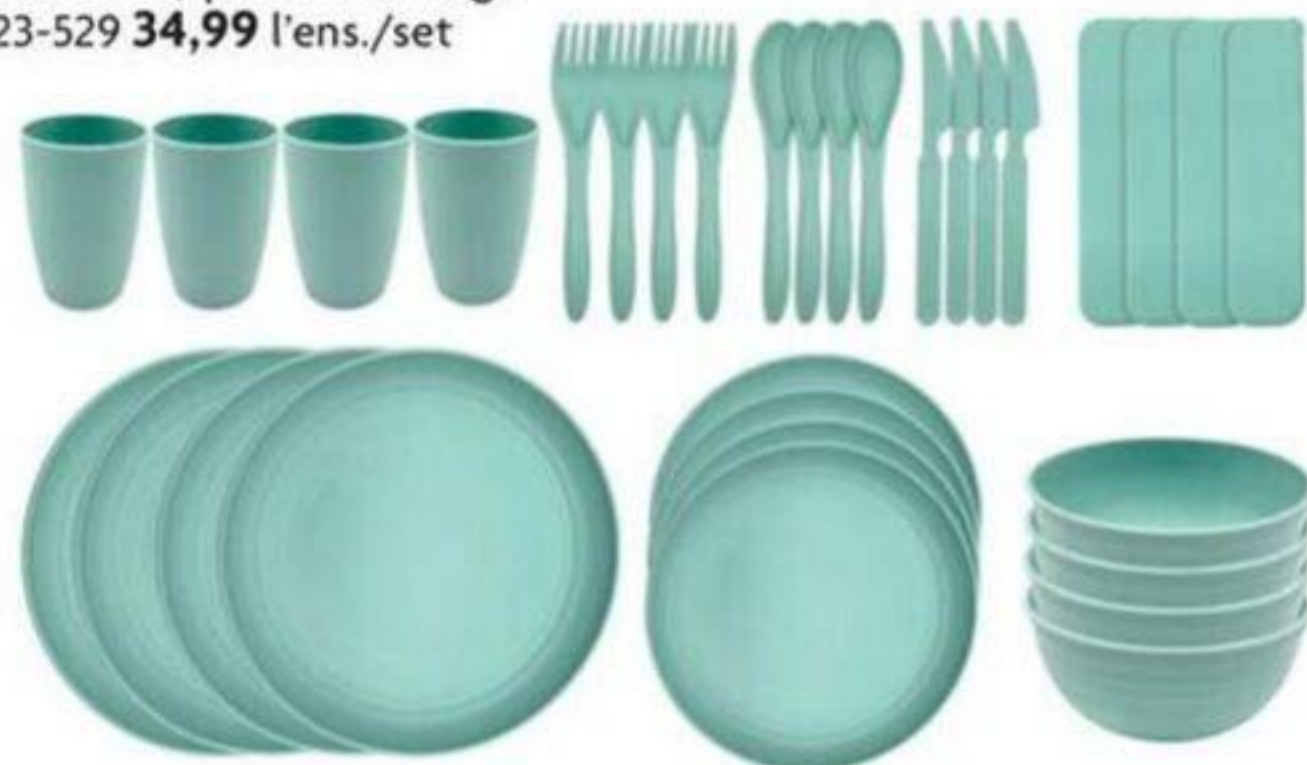

MAGASINEZ

LES MEUBLES
D'EXTÉRIEUR

SHOP
OUTDOOR
FURNITURE

PHANTOM® CHEF
Ensemble de vaisselle et de contenants en plastique,
32 pièces

32 pc. plastic dinnerware & container set
4 couverts/place settings.
4423-529 **34,99** l'ens./set