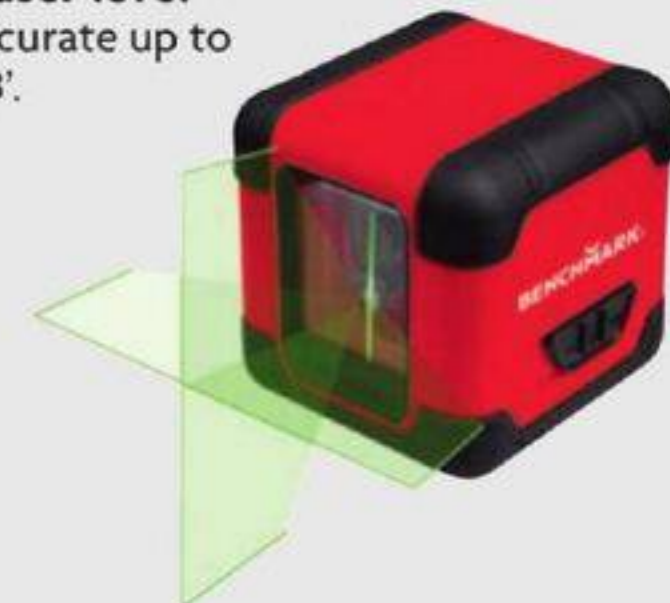

Était 76,99$
61⁴⁷

**ÉCONOMISEZ 33%
SAVE**

Escabeau en fibre de verre
Homologué CSA.
Capacité de 250 lb, classe 1.
Fibreglass step ladder
CSA approved.
250 lb rating, grade 1.
6'. 5436-676