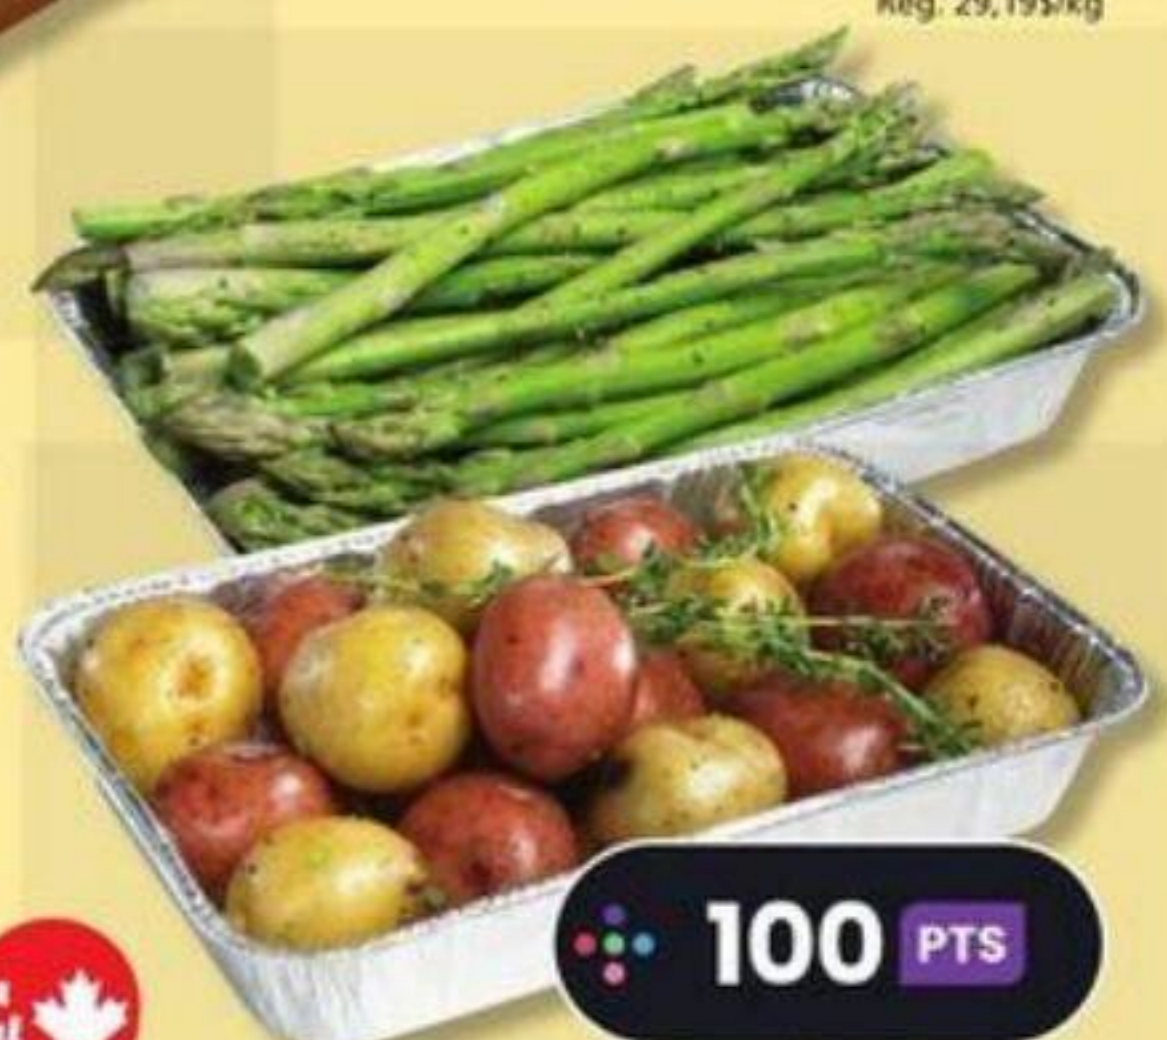

- Persillage exceptionnel
- Saveur incomparable
- Tendreté garantie

TENDRETÉ GARANTIE
★★★
GUARANTEED TENDER

BIFTECK DE CONTRE-FILET
STERLING SILVER
STRIP LOIN STEAK
52,89 $/kg
Rég. 67,99$/kg

23⁹⁹
$/lb

BURGERS
D'ÉPAULE DE BŒUF
HACHÉ MI-MAIGRE
STERLING SILVER
Nature ou assaisonnés
MEDIUM GROUND
BEEF SHOULDER
BURGERS
Sélection variée
Assorted selection
19,82 $/kg
Rég. 21,49$/kg à 22,49$/kg

8⁹⁹
$/lb

ONGLET DE BŒUF
STERLING SILVER
Nature ou mariné
HANGING TENDER
Sélection variée
Assorted selection
63,91 $/kg
Rég. 69,99$/kg

28⁹⁹
$/lb

FILET D'ÉPAULE
DE BŒUF
STERLING SILVER
Nature ou mariné
TERES MAJOR
Sélection variée
Assorted selection
48,48 $/kg
Rég. 70,99$/kg

21⁹⁹
$/lb

CULOTTE
DE SURLONGE
(PICANHA)
STERLING SILVER
BEEF SIRLOIN CAP
(PICANHA)
41,87 $/kg
Rég. 47,99$/kg

18⁹⁹
$/lb

SAUCISSES EUROPÉENNES
FRAÎCHES
C'EST PRÊT! À CUIRE
FRESH EUROPEAN SAUSAGES
Sélection variée
Assorted selection
15,41 $/kg
Rég. 17,61$/kg à 24,23$/kg

6⁹⁹
$/lb

c'est prêt! À CUIRE

7⁹⁹
$/lb

FILET DE PORC FRAIS MARINÉ,
ASSAISONNÉ OU FARCI
C'EST PRÊT! À CUIRE
FRESH MARINATED, SEASONED
OR STUFFED PORK TENDERLOIN
Sélection variée/Assorted selection
17,61 $/kg
Rég. 20,99$/kg

11⁹⁹
$/lb

ROULADES DE PORC
OU DE BŒUF FARCIES FRAIS
C'EST PRÊT! À CUIRE
FRESH STUFFED PORK
OR BEEF ROLLS
Sélection variée
Assorted selection
26,43 $/kg
Rég. 29,19$/kg

POITRINES DE POULET
FRAIS MARINÉES
C'EST PRÊT! À CUIRE
FRESH MARINATED
CHICKEN BREASTS
Sélection variée/Assorted selection
24,23 $/kg
Rég. 26,49$/kg

10⁹⁹
$/lb

**La saison
du BBQ
approche!**

100 PTS

On a le local à cœur

6⁰⁰

CAPUCHONS
PORTABELLA
BIOLOGIQUES
Produit du Canada
ORGANIC
PORTABELLA CAPS
Product of Canada
454 g
Rég. 13,99$/kg

BARQUETTE
DE LÉGUMES
C'EST PRÊT! À CUIRE
VEGETABLE TRAY
Sélection variée
Assorted selection
Rég. 5,99$ à 9,99$