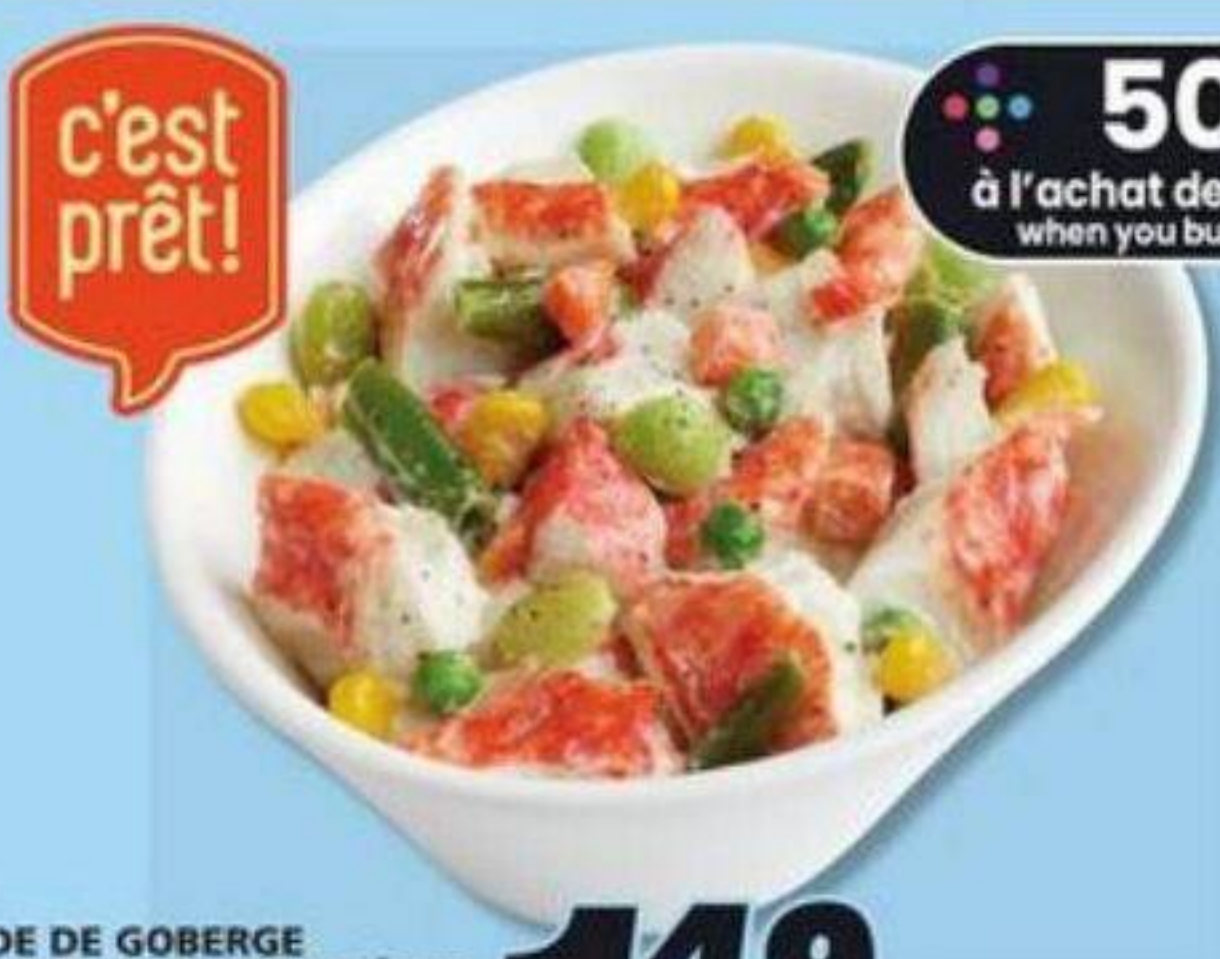

Activez vos offres

Poissonnerie

En filets, en portions, préparé comme vous l'aimez

Vous êtes servis

15⁹⁹ \$/lb
 FILETS DE MORUE
 COD FILLETS
 35,25 \$/kg
 Rég. 41,875\$/kg à 46,285\$/kg

c'est prêt!
50 PTS
 à l'achat de 200 g ou plus
 when you buy 200 g or more
149 \$/100 g +tx
 SALADE DE GOBERGE
 À SAVEUR DE CRABE FRAÎCHE
 C'EST PRÊT!
 FRESH CRAB-FLAVOURED
 POLLOCK SALAD
 Rég. 6,765\$/lb