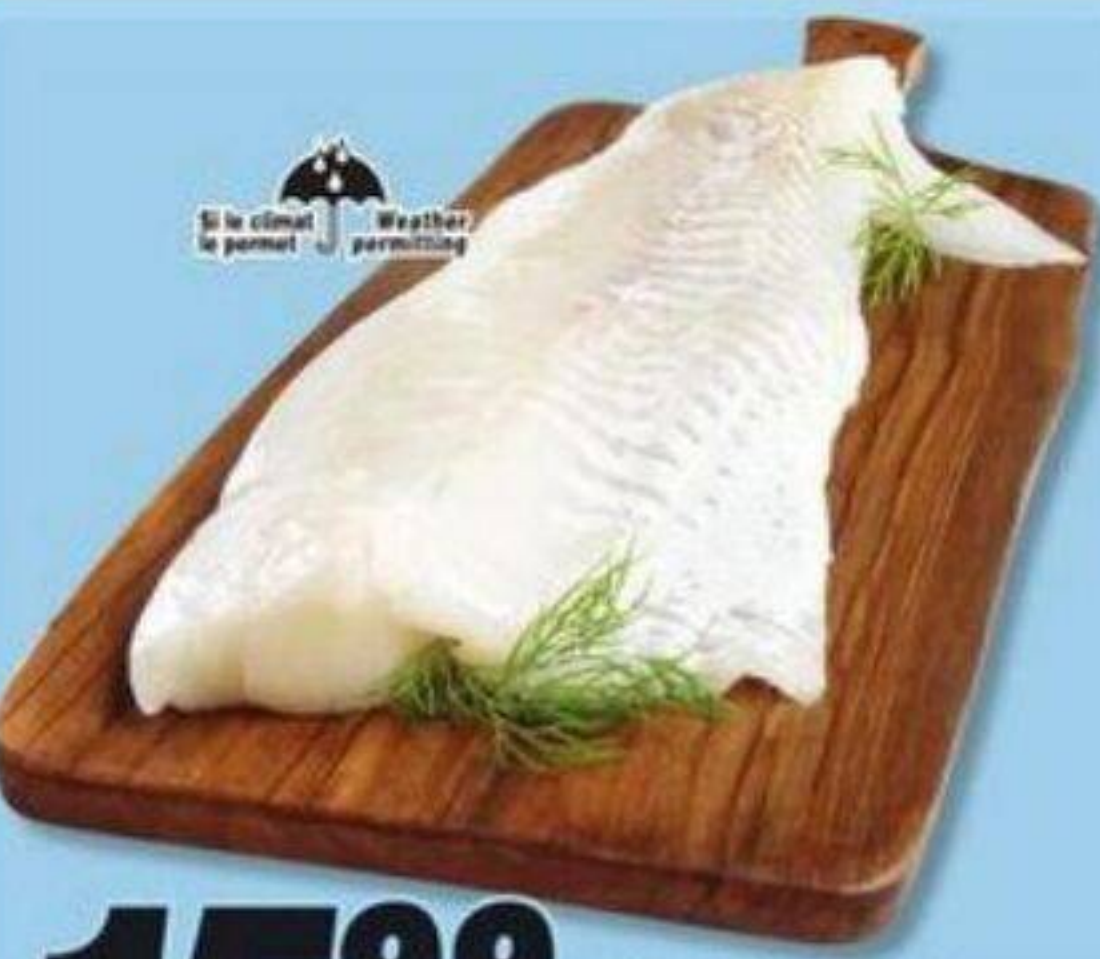

Activez vos offres

Poissonnerie

En filets, en portions, préparé comme vous l'aimez

Vous êtes servis

15⁹⁹ \$/lb
 FILETS DE MORUE
 COD FILLETS
 35,25 \$/kg
 Rég. 41,875\$/kg à 46,285\$/kg

c'est prêt!
50 PTS
 à l'achat de 200 g ou plus
 when you buy 200 g or more
149 \$/100 g +tx
 SALADE DE GOBERGE
 À SAVEUR DE CRABE FRAÎCHE
 C'EST PRÊT!
 FRESH CRAB-FLAVOURED
 POLLOCK SALAD
 Rég. 6,765\$/lb