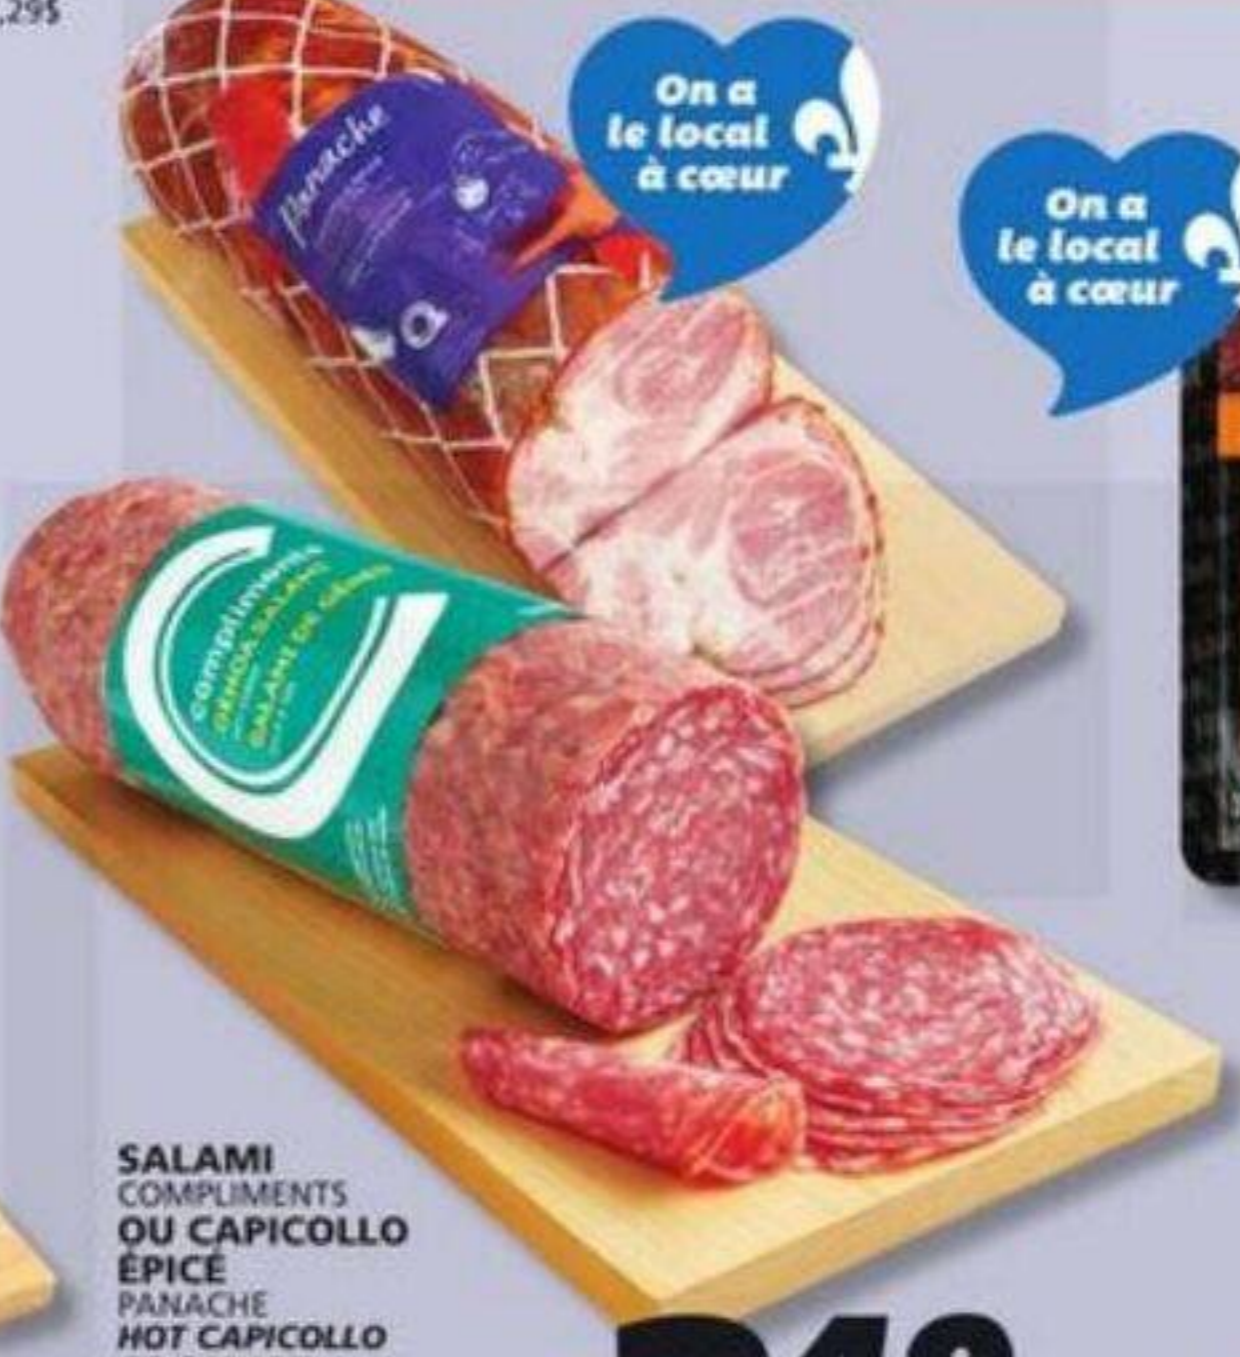

On a le local à cœur

SALAMI COMPLIMENTS OU CAPICOLLO ÉPICE
PANACHE
HOT CAPICOLLO OR SALAMI
Assorted variée
Rég. 18,55$/lb à 19,46$/lb
15,83 $/lb

349
$/100 g