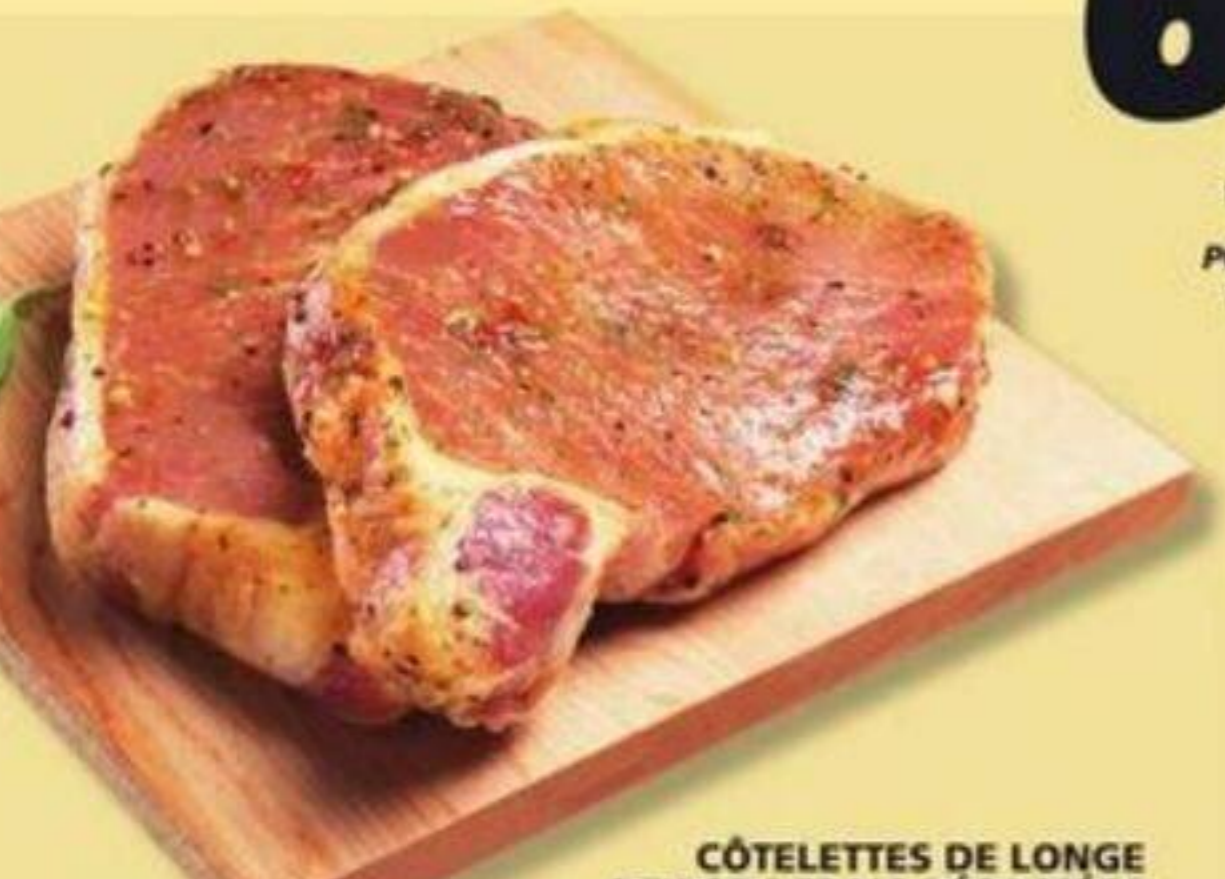

À partir de/From
4⁹⁹

CÔTELETTES DE LONGE
DE PORC FRAIS DÉOSSÉES
MARINÉES OU ASSAISONNÉES
C'EST PRÊT! À CUIRE
FRESH BONELESS MARINATED
OR SEASONED PORK LOIN CHOPS
Sélection variée/Assorted selection
15,41 \$/kg
Rég. 18,99\$/kg