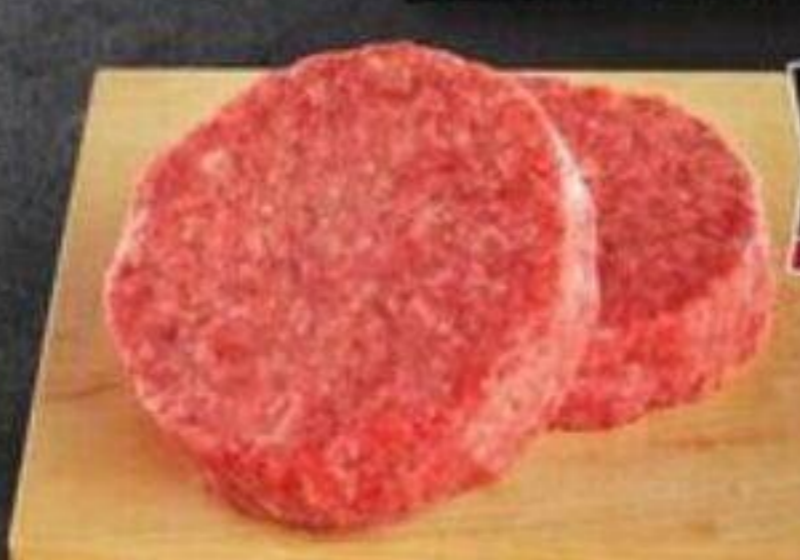

GALETTES DE BŒUF
HACHÉ MI-MAIGRE
STERLING SILVER
Provenant de l'épaule
Nature ou mariné
MEDIUM GROUND BEEF
SHOULDER PATTIES
19,82 $/kg
Rég. 21,49$/kg à 22,49$/kg

8⁹⁹
$/lb

Scène+

Obtenez jusqu'à 5 x plus de points en utilisant les offres sur l'appli IGA*

Earn up to 5x more points by using the offers on the IGA app

Activez vos offres