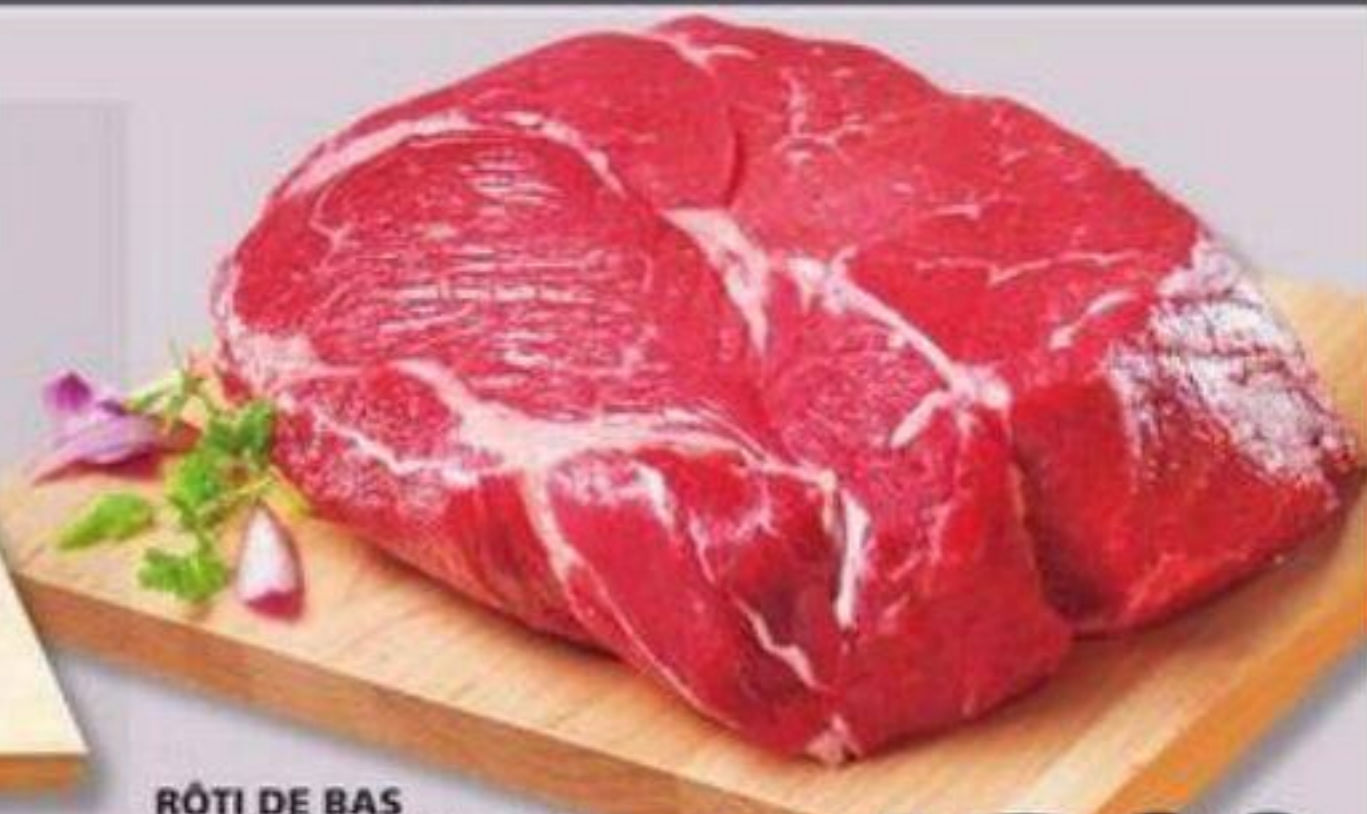

**6<sup>49</sup>**  
\$/lb

On a le local à cœur

**FORMAT FAMILIAL**  
FAMILY SIZE

**CÔTES LEVÉES DE FLANC DE PORC FRAIS**  
**FRESH PORK SIDE SPARERIBS**  
Format familial/Family size  
11,00 \$/kg  
Rég. 12,99\$/kg

**4<sup>99</sup>**  
\$/lb

**RÔTI DE BAS DE PALETTE DÉOSSÉ**  
Provenant de bœuf AA ou USDA Select  
**BONELESS BOTTOM BLADE ROAST**  
28,64 \$/kg  
Rég. 32,19\$/kg

**12<sup>99</sup>**  
\$/lb

**CUISSES OU POITRINES DÉOSSÉES DE CANARD SURGELÉES**  
LAC BROME  
**FROZEN DUCK LEGS OR BONELESS BREASTS**  
900 g ou/ou 1,26 kg  
Rég. 37,99\$/kg à 45,99\$/kg