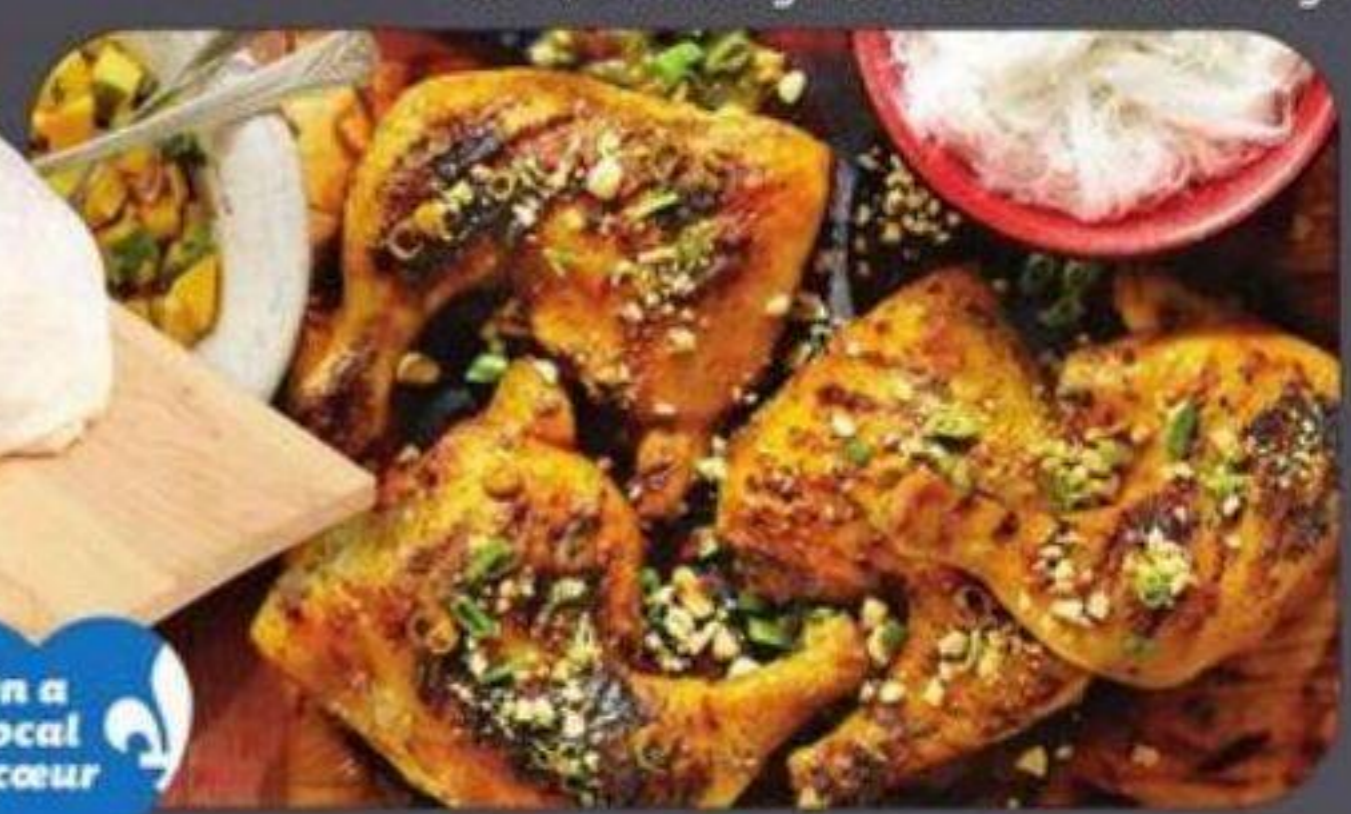

On a le local à cœur

[Voir la recette](#)