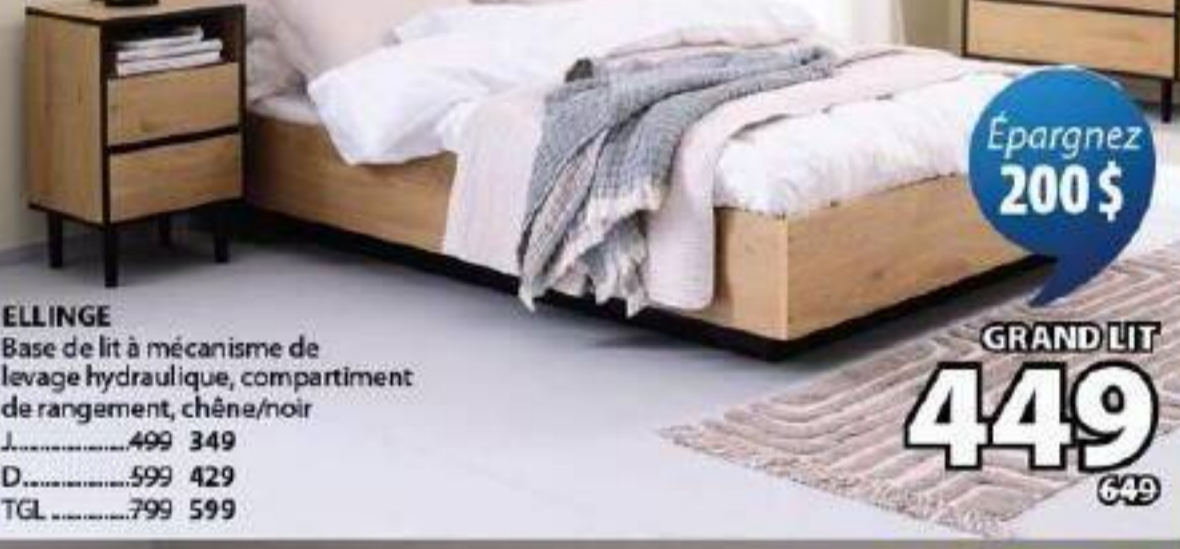

**NOUVELLE COULEUR**

Épargnez 200\$

**JUMEAU/JUMEAU**  
**699**  
899

**NOUVEAU**

Épargnez 25%

**LYNGE**  
Table d'appoint, pin massif, bleu pâle, 35x42x35 cm

**29<sup>99</sup>**  
39,99

Épargnez 30%

**POOLE**  
Table de chevet, 46x61,5x36 cm

**69<sup>99</sup>**  
99,99

**ELLINGE**  
Base de lit à mécanisme de levage hydraulique, compartiment de rangement, chêne/noir  
J.....499 349  
D.....599 429  
TGL.....799 599