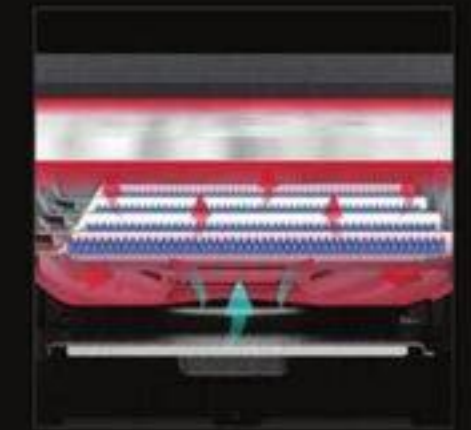

Boîte de cuisson en aluminium THERMA-CAST