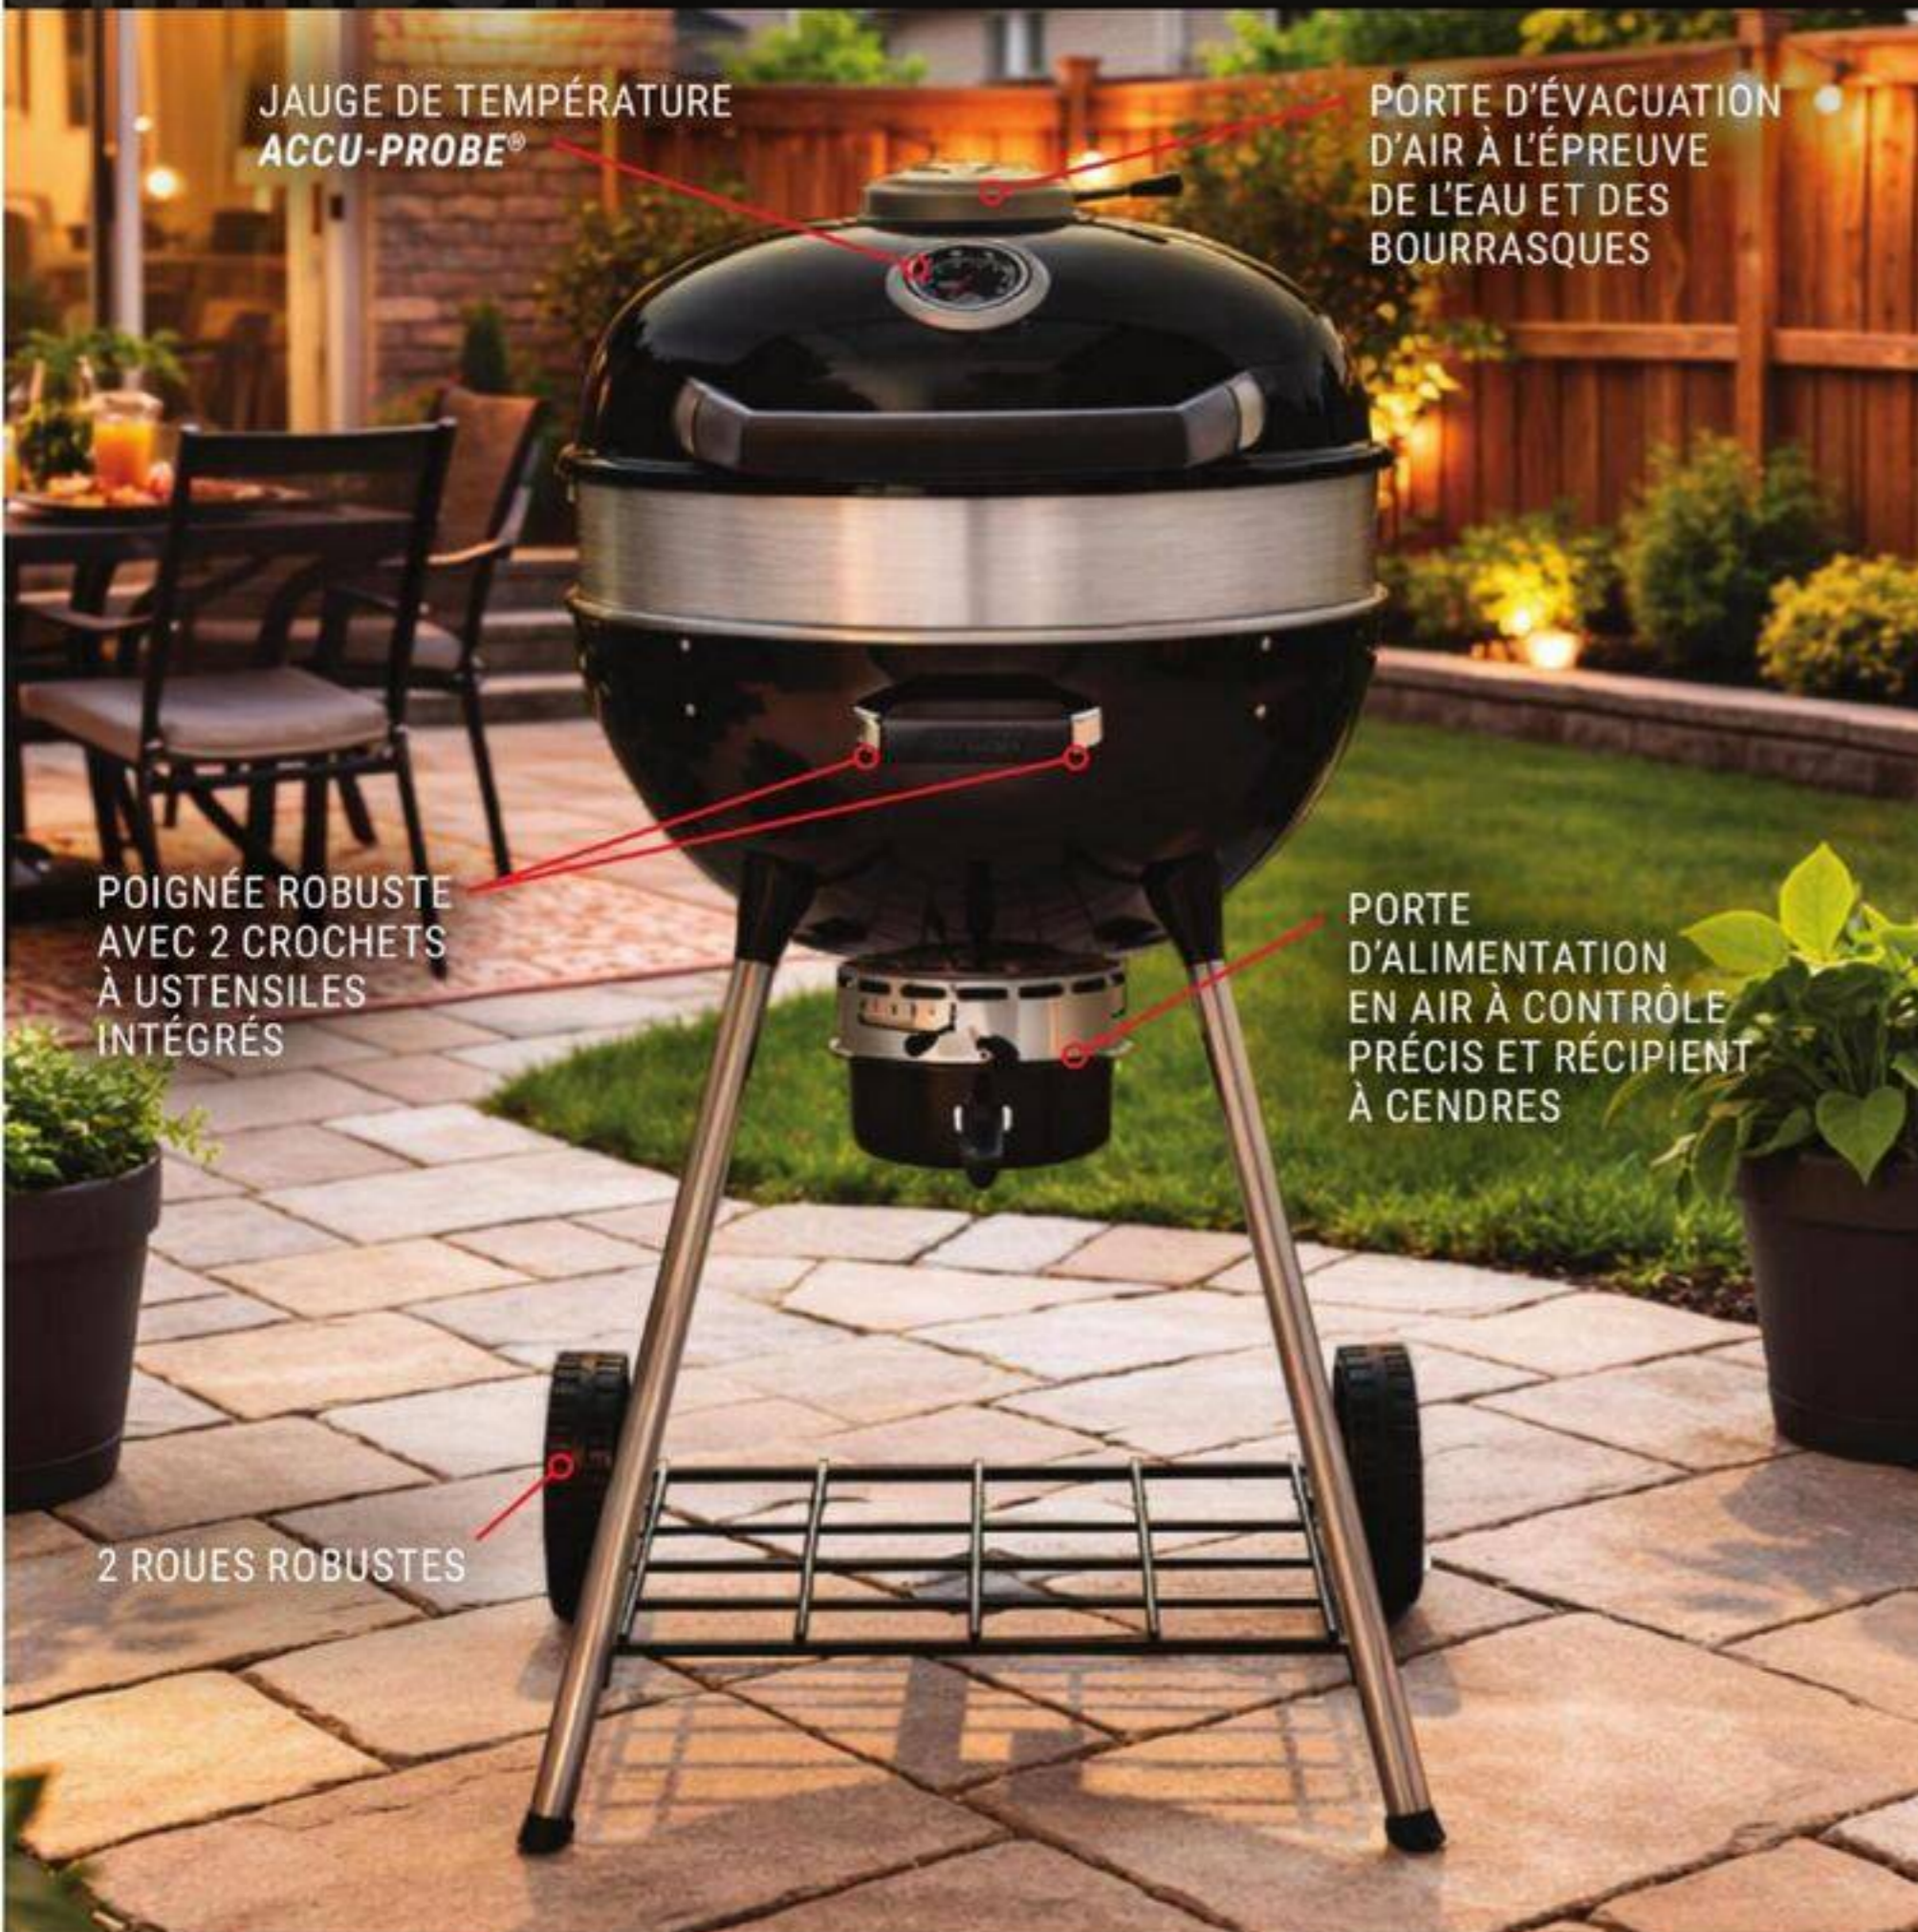

TYPE CHARBON

ESPACE CUISSON 360 po²

GRILLE CUISSON FONTE

DIAMÈTRE 22"

BBQ

CHARBON

PRO

GARANTIE LIMITÉE 10 ANS