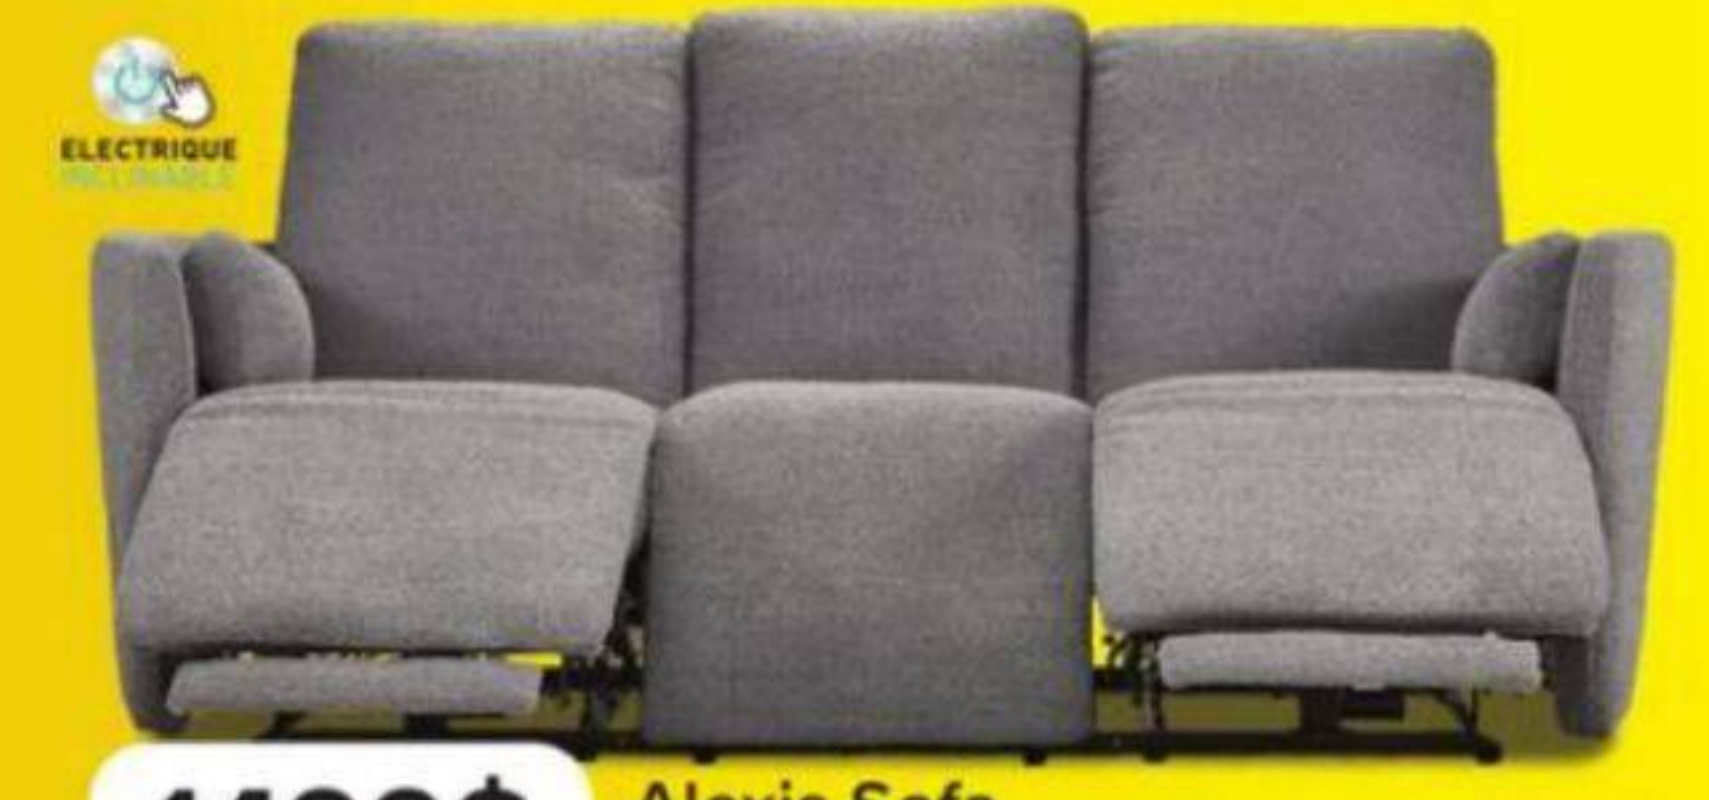

ELECTRIQUE
INCLINABLE

1499$
ÉPARGNEZ 500$

Alexis Sofa inclinable électrique
Causeuse inclinable électrique 1479$
Fauteuil inclinable électrique 649$
43H70760

Appuie-tête motorisés

ELECTRIQUE
INCLINABLE