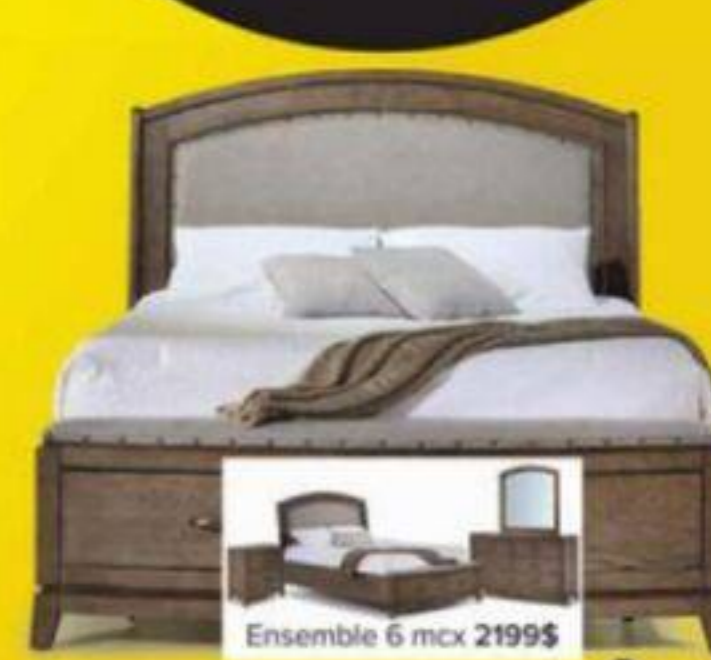

Sophie
Grand lit
3 mcx
Bureau 399\$
Miroir 119\$
Table de nuit 169\$
Commode 349\$
Lit très grand 599\$
6336361

399\$
ÉPARGNEZ 400\$

Lit avec rangement
aussi disponible

LIQUIDATION
DE CHAMBRES
À COUCHER

JUSQU'À
**50%
DE RABAIS**
SUR LES LITS
SÉLECTIONNÉS

299\$
ÉPARGNEZ 280\$
Tahoe Lit simple
3 mcx
49733470

699\$
ÉPARGNEZ 150\$
Cabin Grand lit
3 mcx
23708461

899\$
ÉPARGNEZ 400\$
Camelot Grand lit
3 mcx avec rangement
79080561 / 79081361

Bureau 549\$ Miroir 169\$ Table de nuit 199\$
Commode 499\$ Full Bed \$449