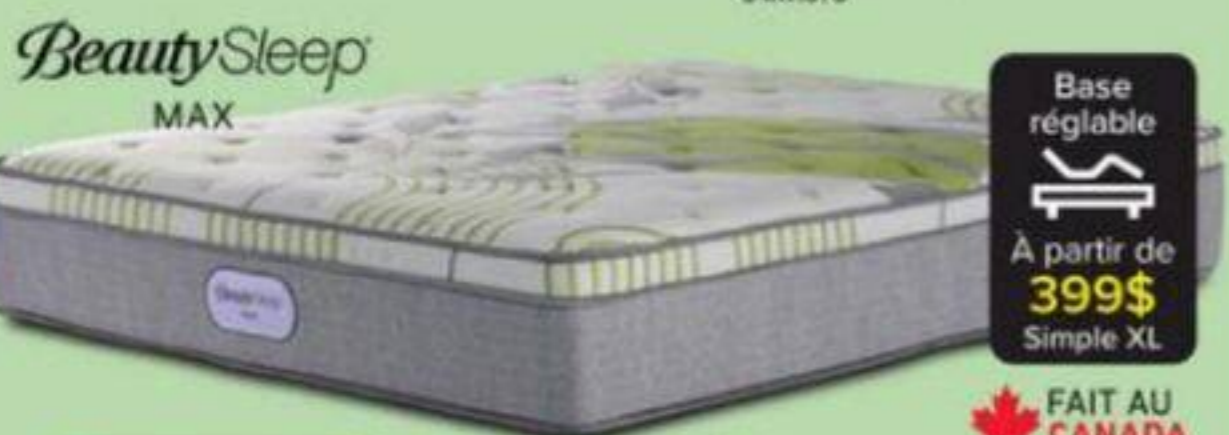

599$
PRIX D'INTRODUCTION
Drift Matelas grand moyen
• 875 ressorts ensachés Beautyrest® (grand)
• Mousse de soutien en gel Beautyrest
Matelas simple 599$ Matelas simple XL 569$
Matelas double 579$ Matelas très grand 899$
2980R72