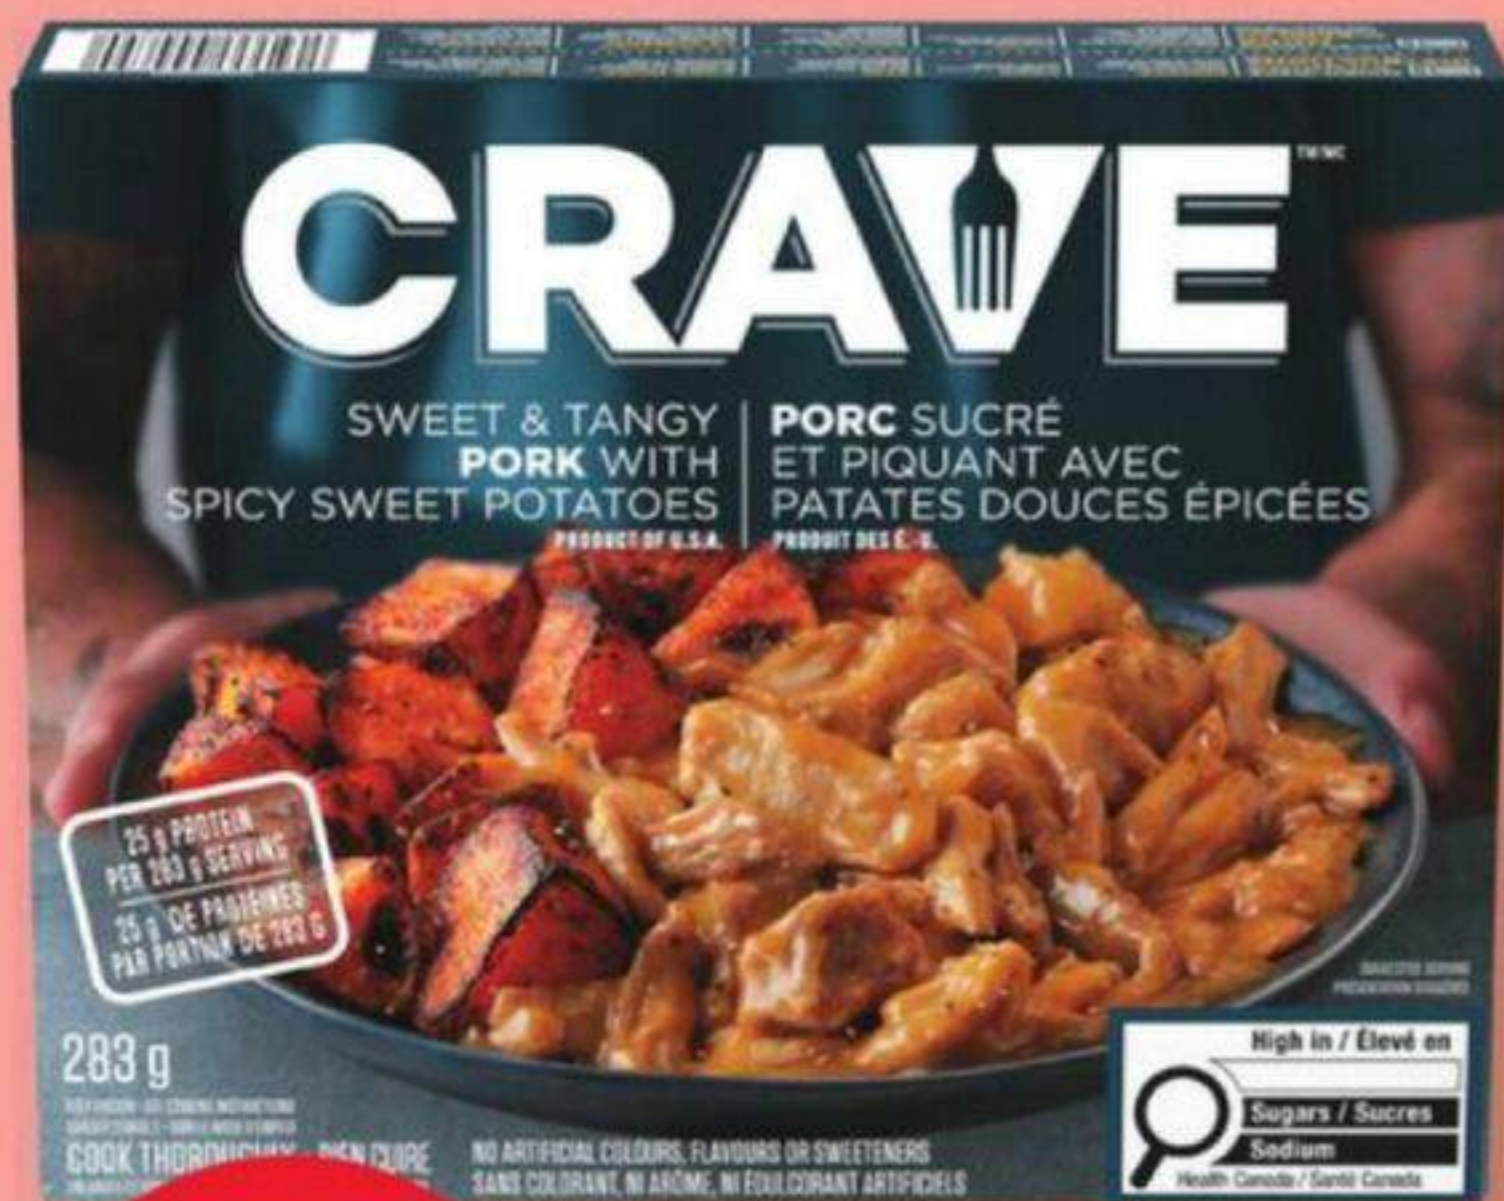

3⁹⁹

REPAS SURGELÉ CRAVE (200 à 340 g) OU/OR KRAFT KD DELUXE (340 g) FROZEN MEAL Sélection variée Assorted selection Rég. 7,49$ à 7,79$