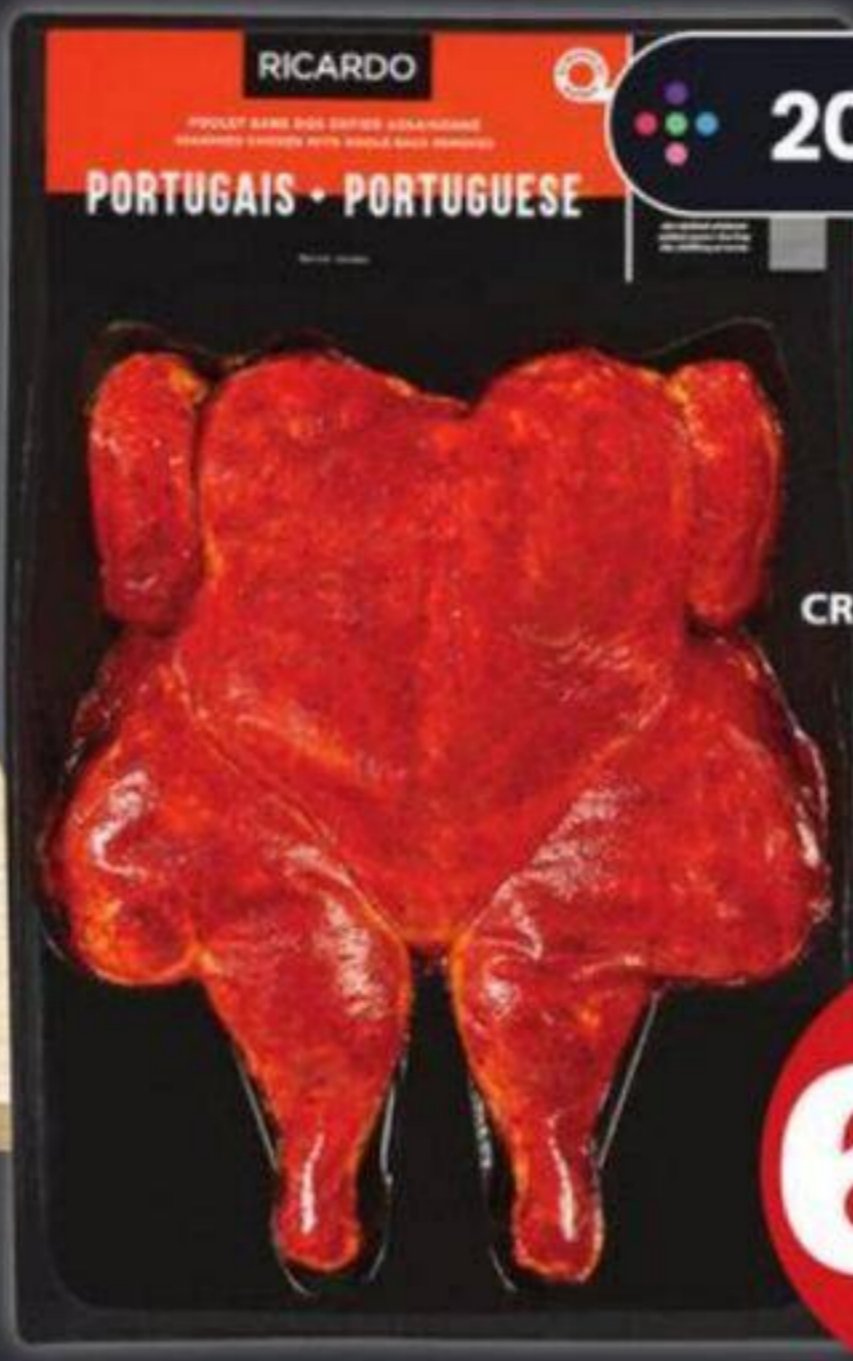

POULET CRAPAUDINE FRAIS RICARDO
FRESH FLATTENED CHICKEN
Sélection variée Assorted selection
14,31 $/kg
Rég. 15,99$/kg

6⁴⁹
$/lb