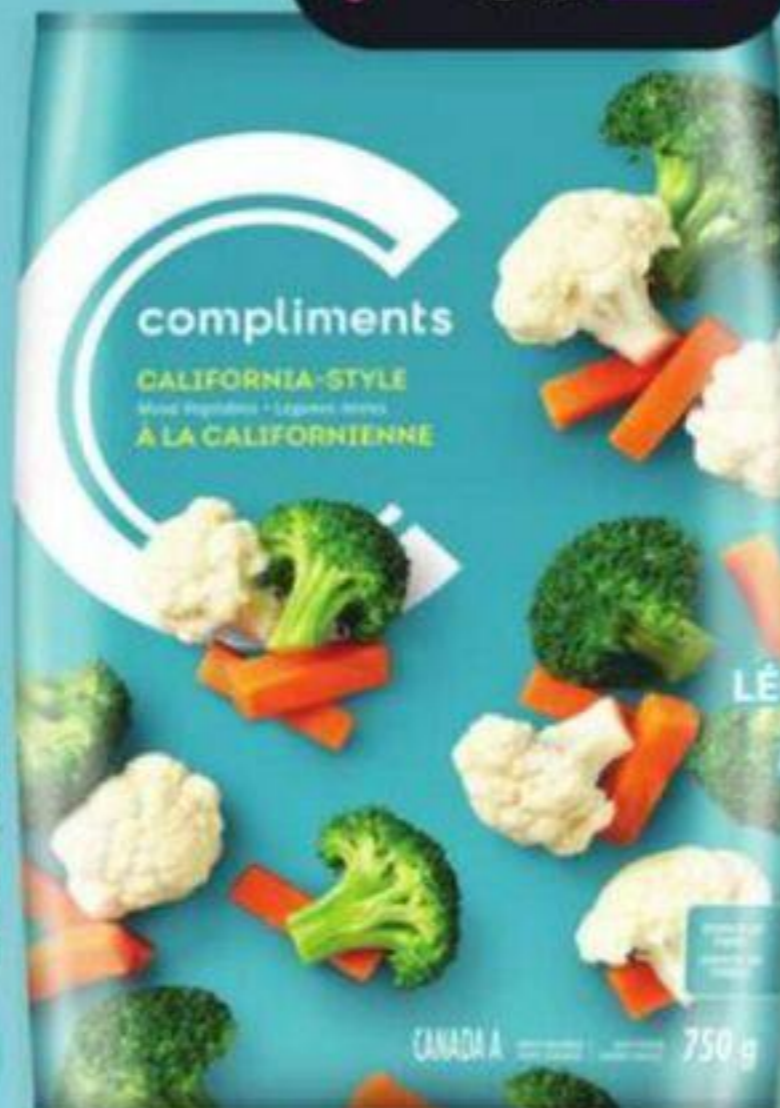

LÉGUMES SURGELÉS COMPLIMENTS FROZEN VEGETABLES 450 g à/ou 1 kg Sélection variée Assorted selection 500 ou/ou 750 g Rég. 4,79$ à 5,99$

3.99