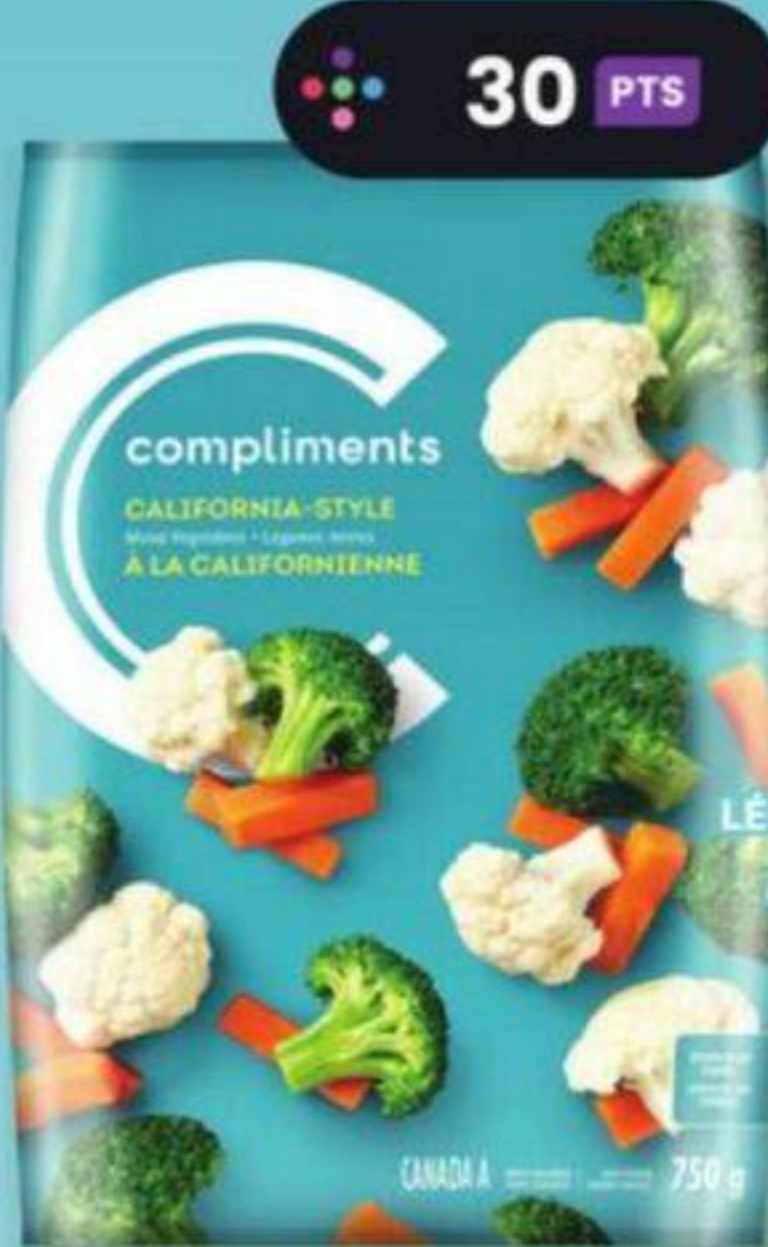

30 PTS

LÉGUMES SURGELÉS COMPLIMENTS FROZEN VEGETABLES 450 g à/ou 1 kg Sélection variée Assorted selection 500 ou/ou 750 g
Rég. 4,79$ à 5,99$

3.99