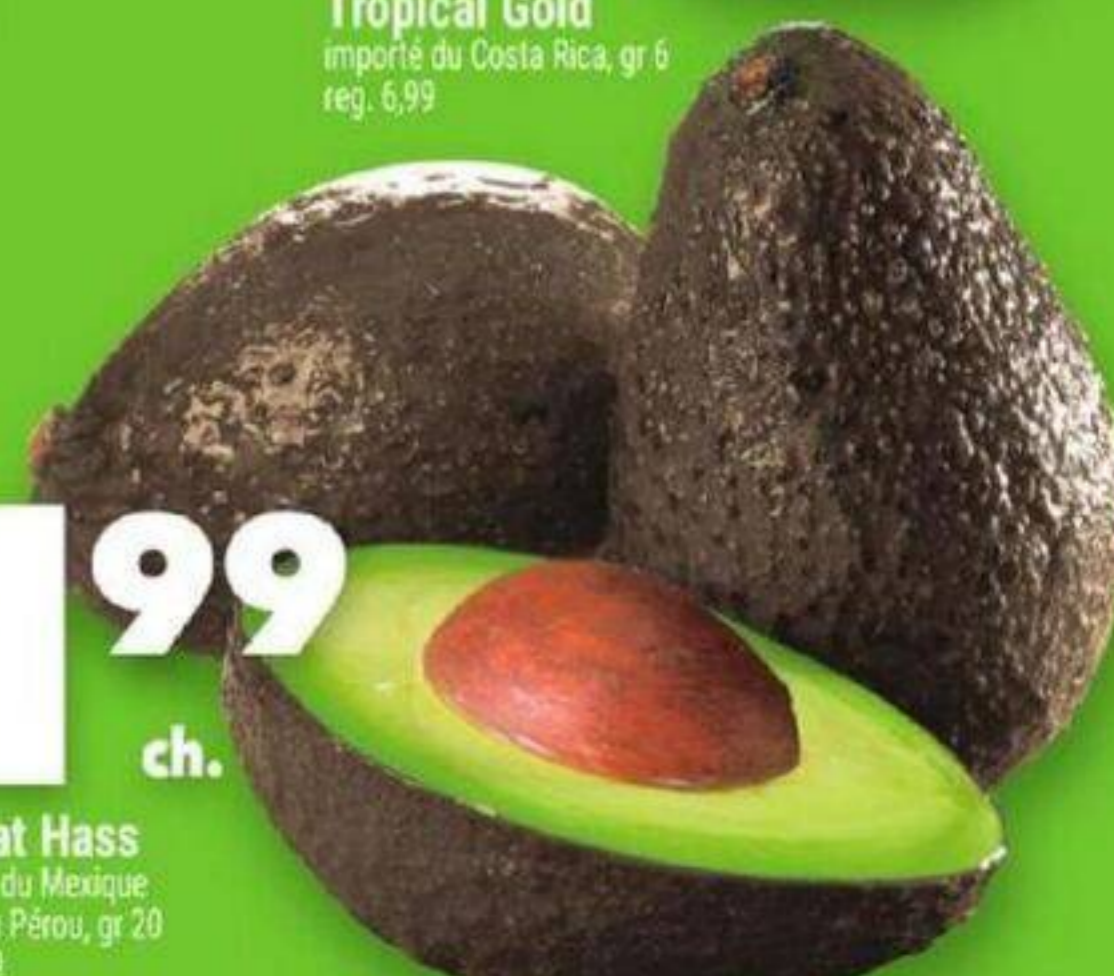

2⁹⁹
ch.

laitue Iceberg
produit des E.-U. et/ou importé du Mexique, Cat. No 1, gr 24
reg. 4,49

4⁹⁹
ch.

chou-fleur
produit des E.-U. et/ou importé du Mexique, Cat. No 1, gr 12
reg. 6,59

1⁹⁹
ch.

avocat Hass
importé du Mexique et/ou du Pérou, gr 20
reg. 2,49