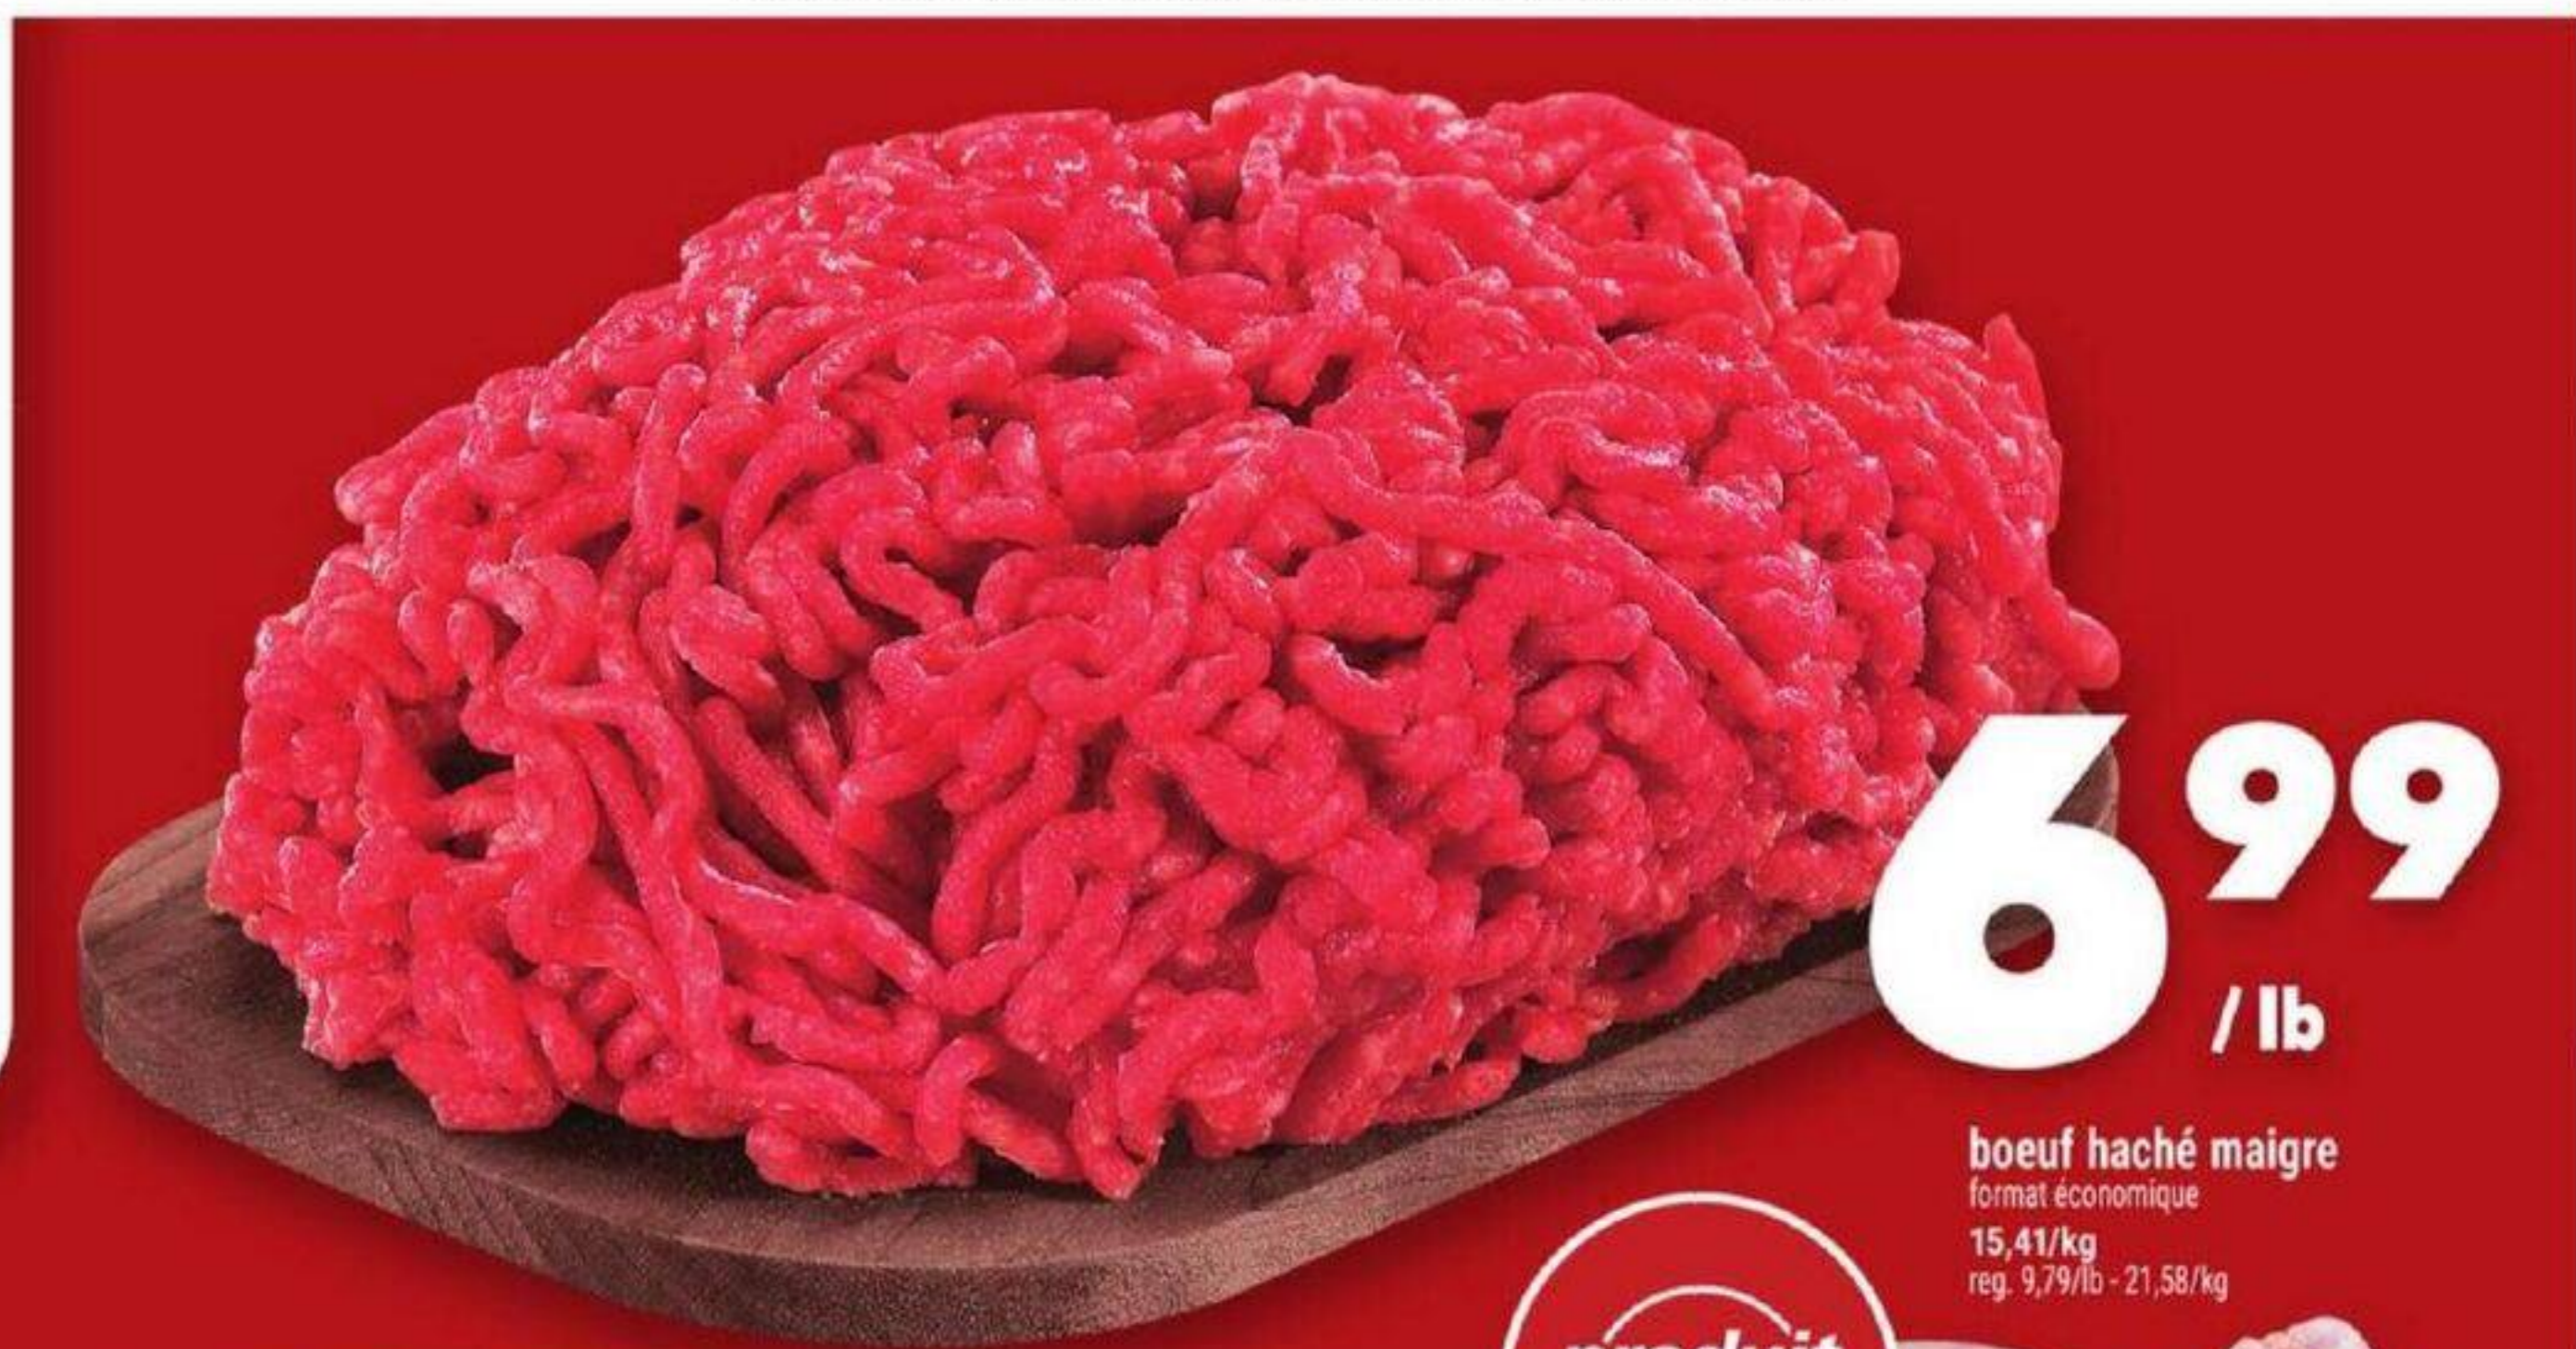

une entreprise
fièrement d'ici!

marché
ami

AFFILIÉ À METRO RICHELIEU INC.

6.99
/ lb

boeuf haché maigre
format économique
15,41/kg
reg. 9,79/lb - 21,58/kg

produit
D'ICI

1.49
/ lb

tomates rouges de serre
produit du Québec, Canada No 1, gr 39-44
3,28/kg
reg. 4,49/lb - 9,90/kg