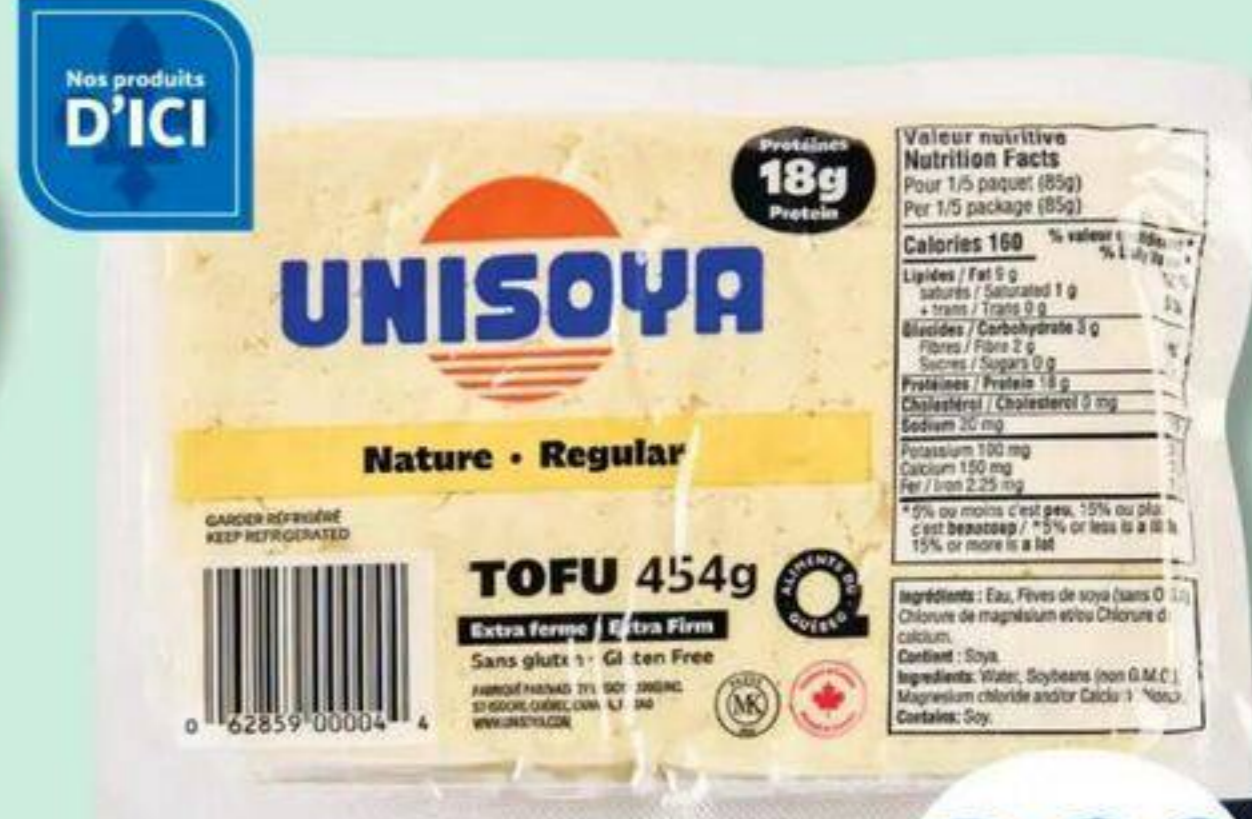

UNISOYA
Nature - Regular

TOFU UNISOYA NATURE TOFU
454 g
Rég. 3,99$

2⁹⁹