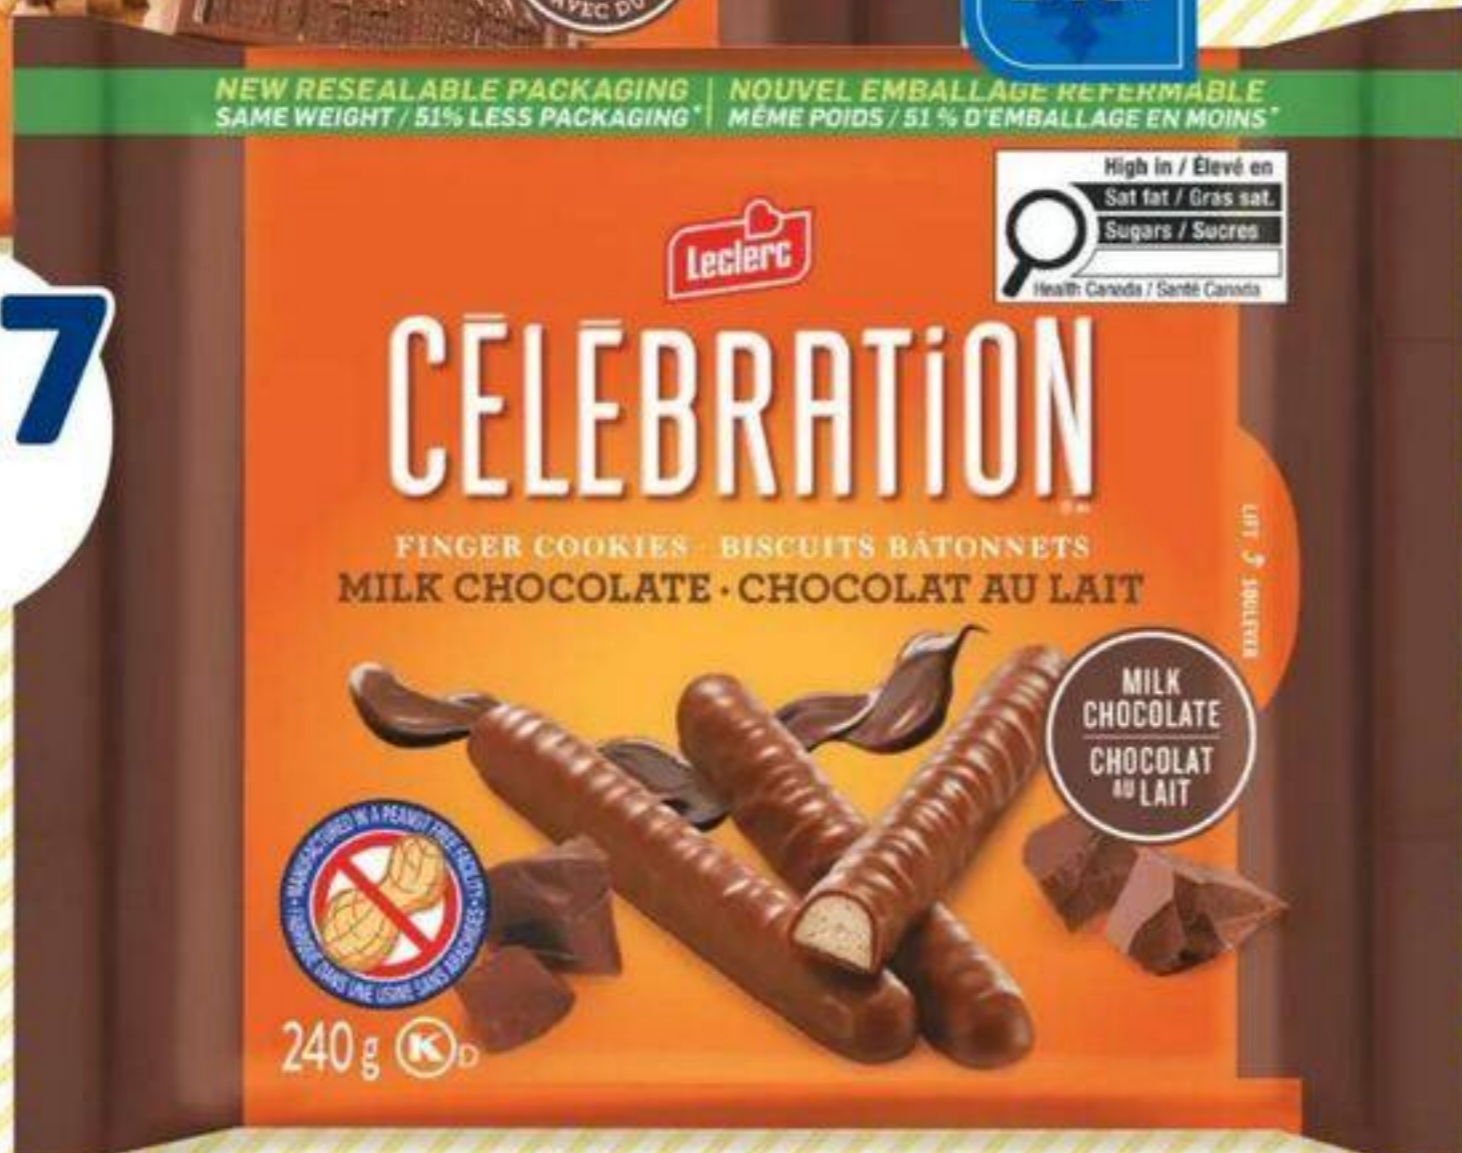

**5.99**

**2.97**

**BISCUITS**  
LECLERC  
CELEBRATION, TRADITION 1905  
COOKIES  
200 à 350 g  
Rég. 5,29\$ à 5,79\$

**CELEBRATION**  
FINGER COOKIES - BISCUITS BÂTONNETS  
MILK CHOCOLATE - CHOCOLAT AU LAIT  
240 g