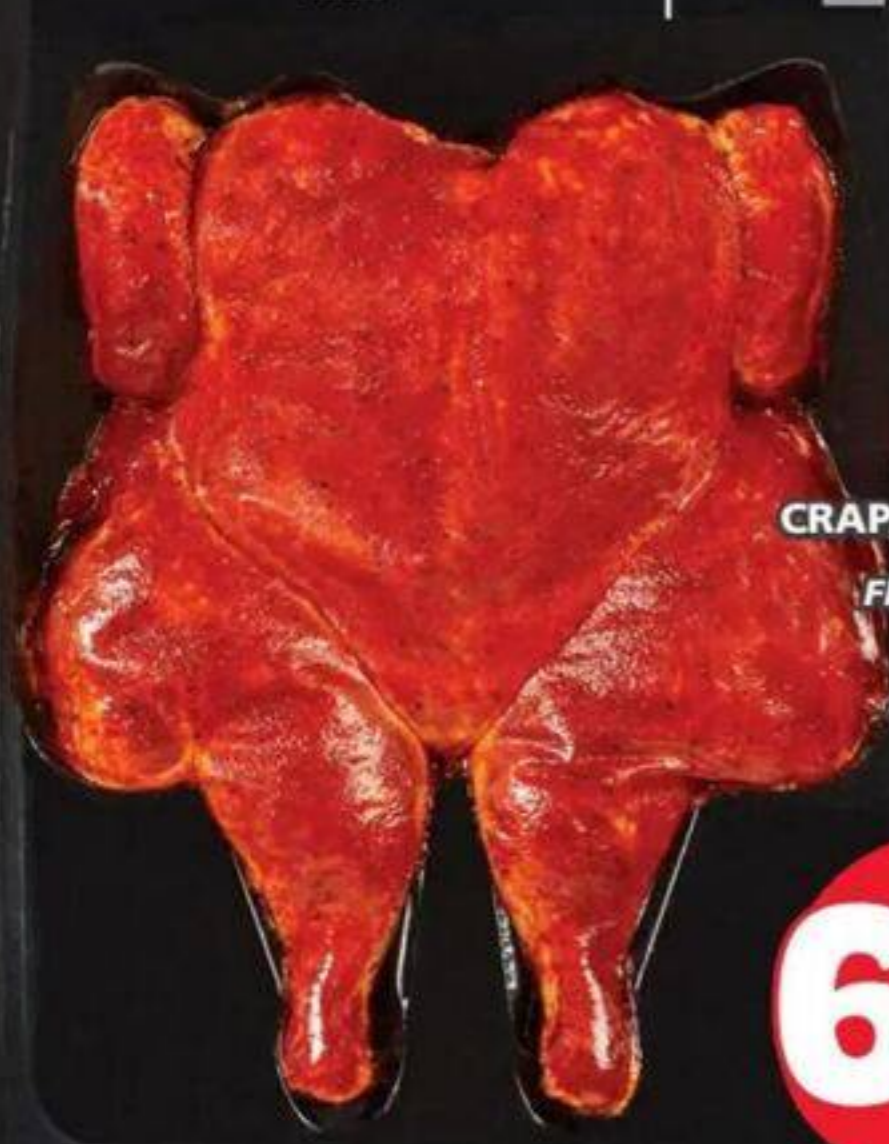

POULET CRAPAUDINE FRAIS
RICARDO
FRESH FLATTENED CHICKEN
Sélection variée
Assorted selection
14,31 $/kg
Rég. 15,99$/kg

6⁴⁹
$/lb

Nos produits D'ICI