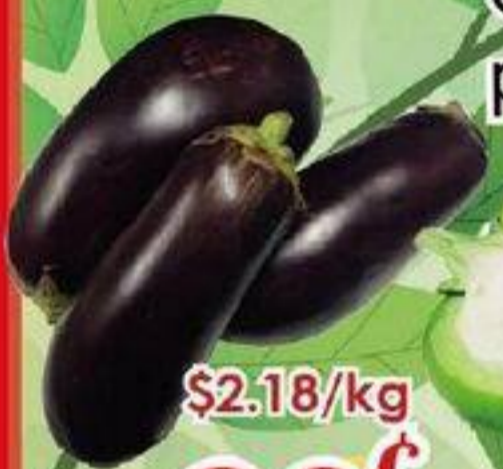

\$2.18/kg
99¢ lb
Rég: 1.99

Jeune Canard Congelé
Frozen Young Duck

14.99 ea/ch
Rég: 23.99

Jarret de boeuf Décongelé
sans os
Thawed beef shank boneless

\$12.11/kg
5.49 lb
Rég: 7.99

Côtés levées de boeuf
Décongelé
Thawed Beef short ribs

\$13.21/kg
5.99 lb
Rég: 7.99

Cuisses de poulet
Chicken leg

\$5.71/kg
2.59 lb
Rég: 3.99

Fruits et Légumes / Fruits & Vegetable

Aubergine
Eggplant

\$2.18/kg
99¢ lb
Produits du Mexique Rég: 2.59

Poivron vert
Green pepper

\$3.73/kg
1.69 lb
Produit de l'É-U Rég: 3.59

Oignon vert
Green onion

2/1.50
Produit de l'É-U Rég: 2/3.00

Mini Concombre
Mini Cucumber

2/2.50
Produit de l'É-U Rég: 2/5.00

Cresson
Watercress

2/3.00
Produit du Mexique Rég: 2/5.00