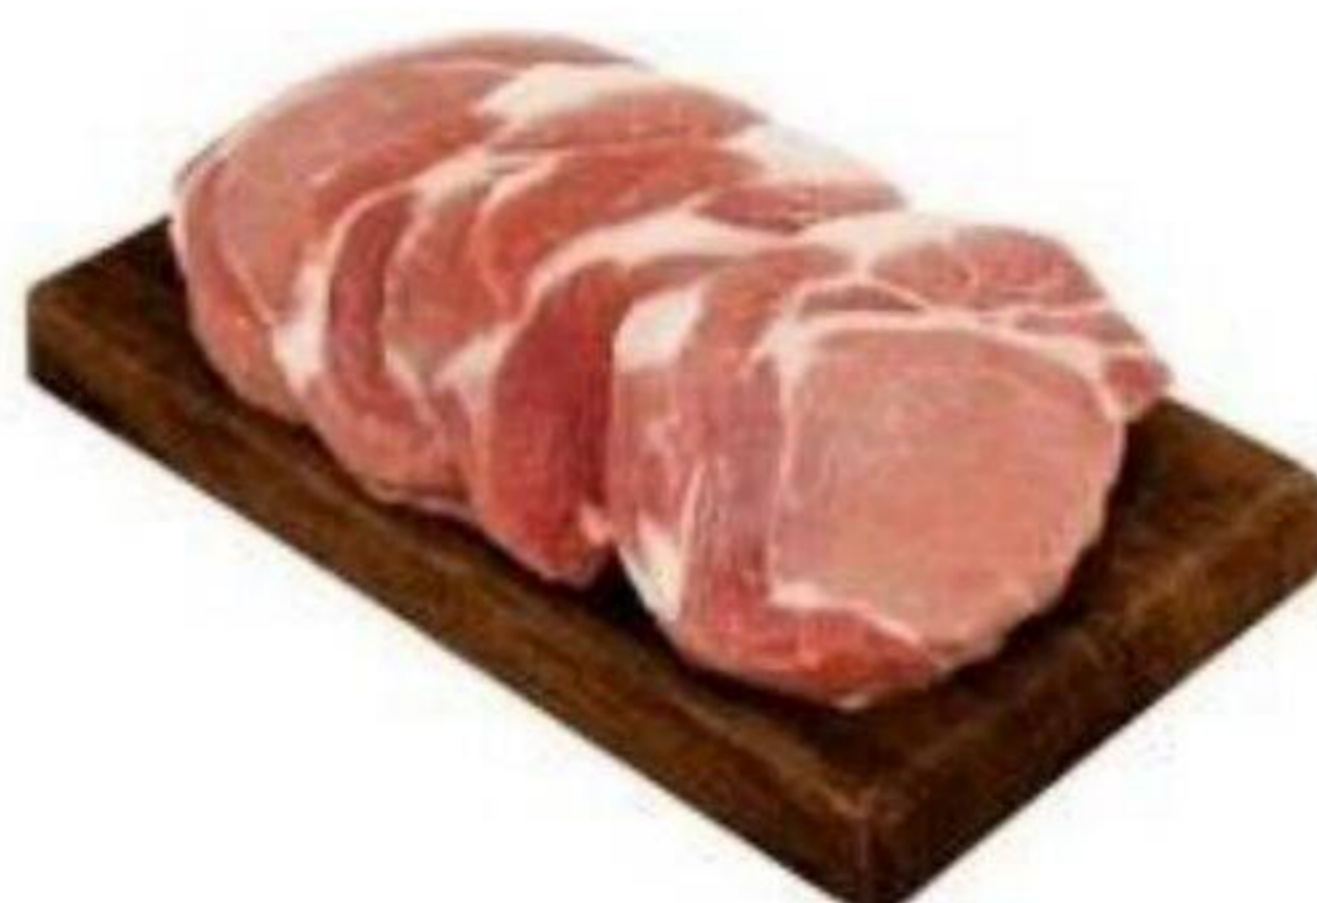

/ LB

**BOEUF À RAGOUT**  
STEWING BEEF  
FORMAT FAMILIAL  
17.61 / KG

**799**

/ LB

**MACREUSE DE BOEUF**  
BEEF TOP BLADE  
PORTION  
17.61 / KG

**399**

/ LB

**CÔTE LEVÉE FLANC**  
DE PORC  
PORK SIDE SPARE RIBS  
8.80 / KG

**449**

/ LB

**CÔTELETTE LONGE DE PORC**  
DÉSOSSÉE  
BONELESS CENTRE PORK CHOP  
FORMAT FAMILIAL  
9.90 / KG