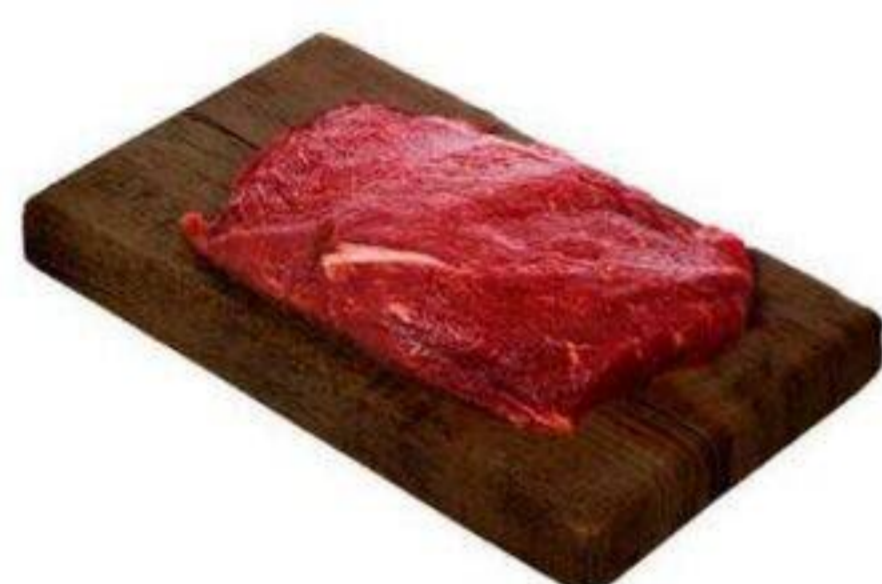

# VIANDES ET POISSONS

**399**

/ LB

**POULET DE GRAIN**  
GRAIN FED CHICKEN  
8.80 / KG

**699**

/ LB

**SOUVLAKI POULET**  
CHICKEN SOUVLAKI  
15.41 / KG

**799**

/ LB

**BOEUF À RAGOUT**  
STEWING BEEF  
FORMAT FAMILIAL  
17.61 / KG

**799**

/ LB

**MACREUSE DE BOEUF**  
BEEF TOP BLADE  
PORTION  
17.61 / KG

**399**

/ LB

**CÔTE LEVÉE FLANC**  
DE PORC  
PORK SIDE SPARE RIBS  
8.80 / KG