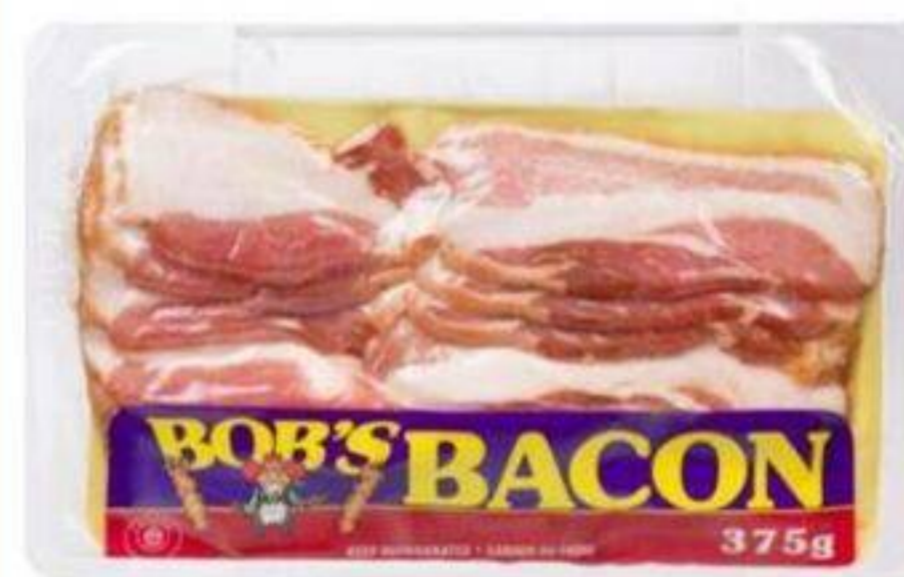

**4 99**

CH. / EA.

**CLÉMENTINE**  
CLEMENTINE  
MAROC/MOROCCO  
1.8KG

**5 99**

/ LB

**BOEUF HACHÉ MI-MAIGRE**  
MEDIUM GROUND BEEF  
FORMAT FAMILIAL  
13.21 / KG

**9 99**

/ LB

**BARON**  
BRIE DOUBLE CRÈME  
DOUBLE CREAM BRIE  
22.02 / KG

2 / **4 00**

**BOB'S**  
BACON  
275G

**1 99**

CH. / EA.

**BAGUETTE ARTISAN**  
ARTISAN BAGUETTE  
400G