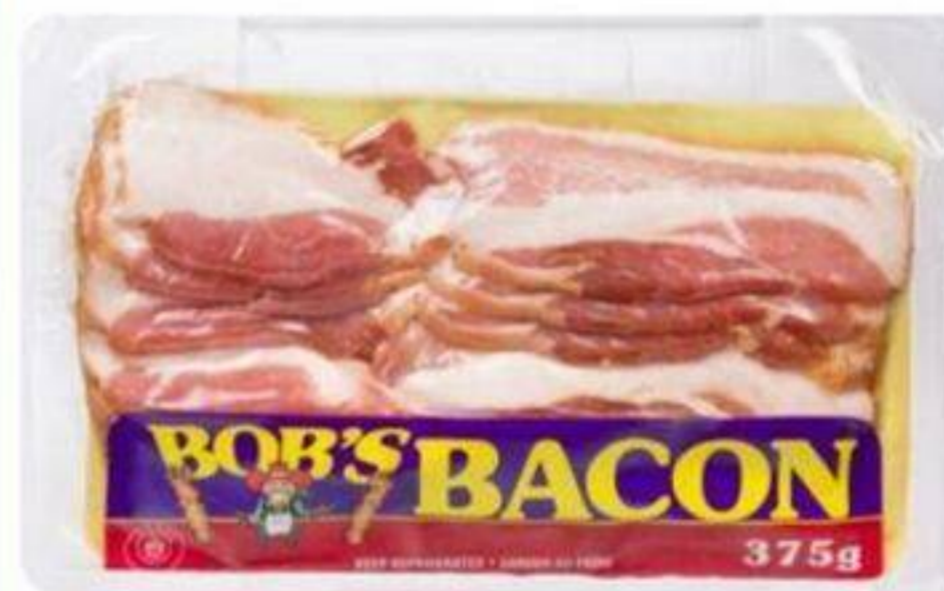

CLÉMENTINE
CLEMENTINE
IMPORTÉ/IMPORTED
4.39 / KG

5.99

/ LB

BOEUF HACHÉ MI-MAIGRE
MEDIUM GROUND BEEF
FORMAT FAMILIAL
13.21 / KG

2.99

/ LB

POULET DE GRAIN
GRAIN FED CHICKEN
6.59 / KG

2 / **4.00**