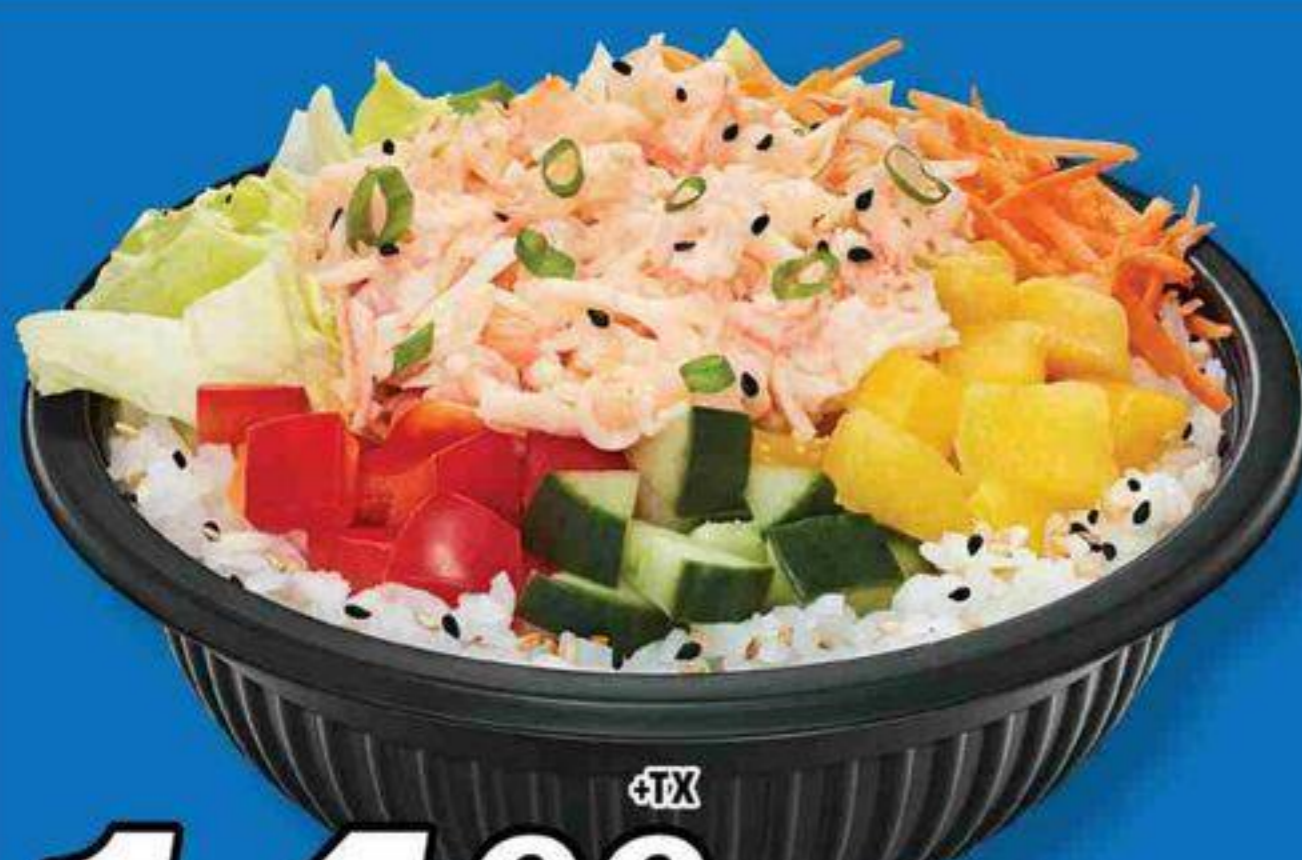

la poissonnerie

14 99

bol poké Naoki
375 g, choix varié
Naoki poke bowl
reg. 16,49