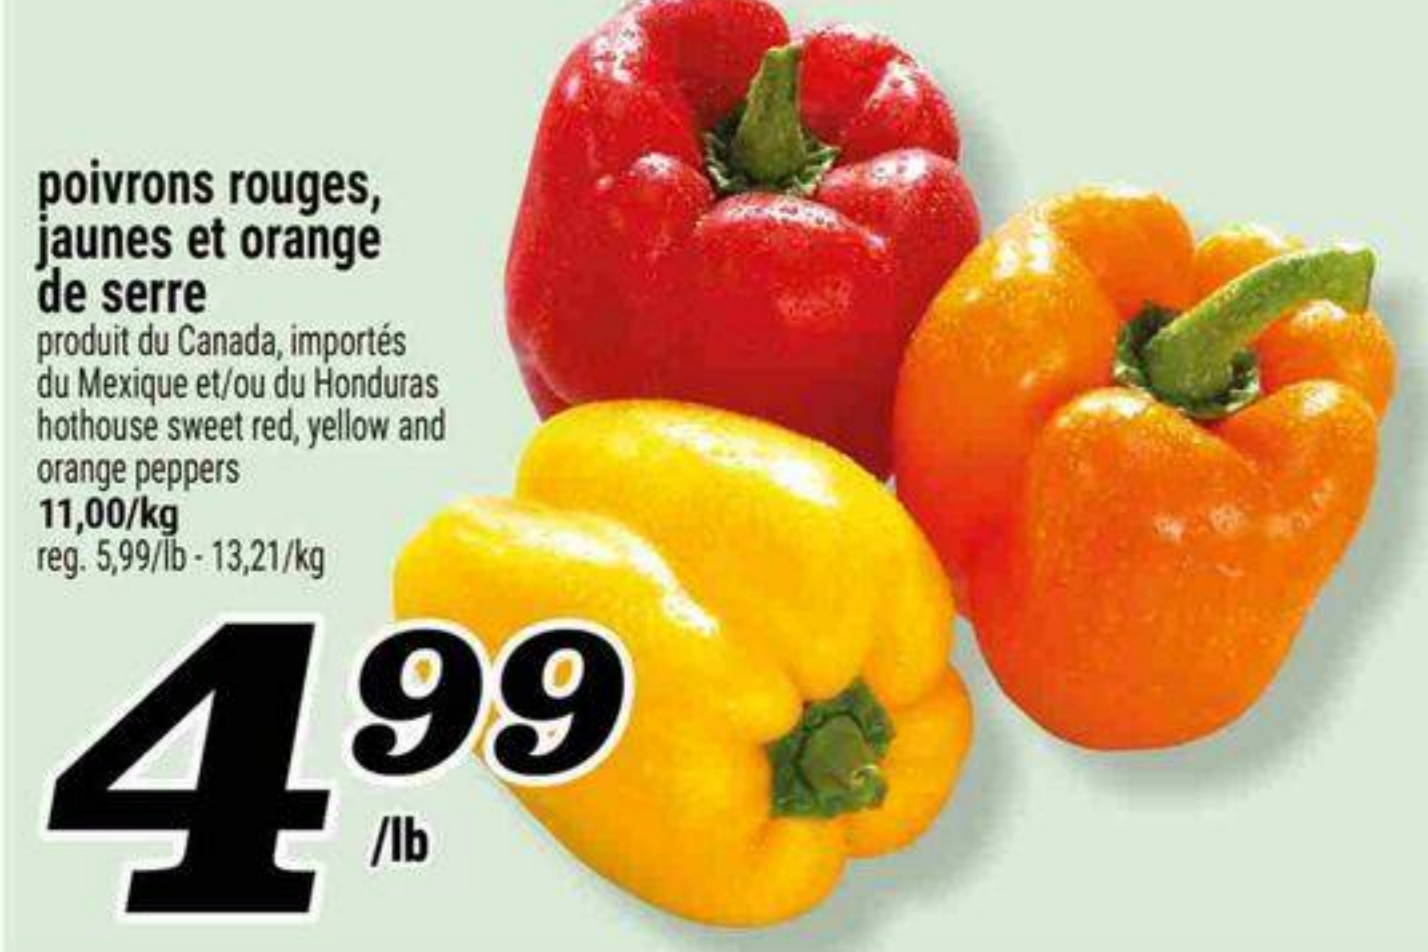

poivrons rouges, jaunes et orange de serre
produit du Canada, importés du Mexique et/ou du Honduras
hothouse sweet red, yellow and orange peppers
11,00/kg
reg. 5,99/lb - 13,21/kg

4⁹⁹ /lb