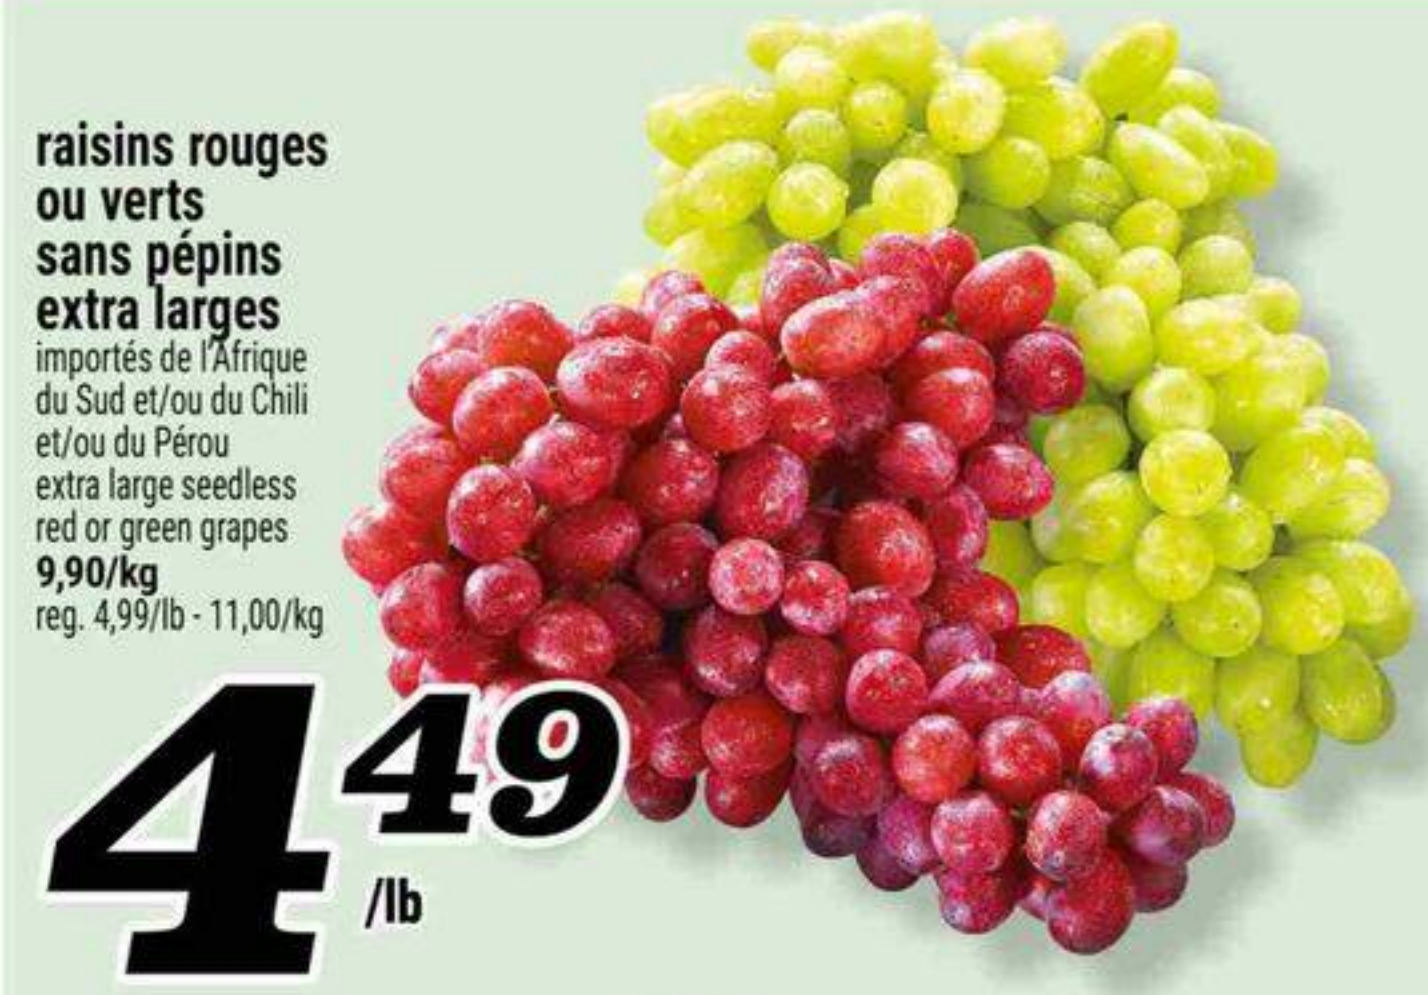

raisins rouges ou verts sans pépins extra larges
importés de l'Afrique du Sud et/ou du Chili et/ou du Pérou
extra large seedless red or green grapes
reg. 4,99/lb - 11,00/kg

4⁴⁹ /lb