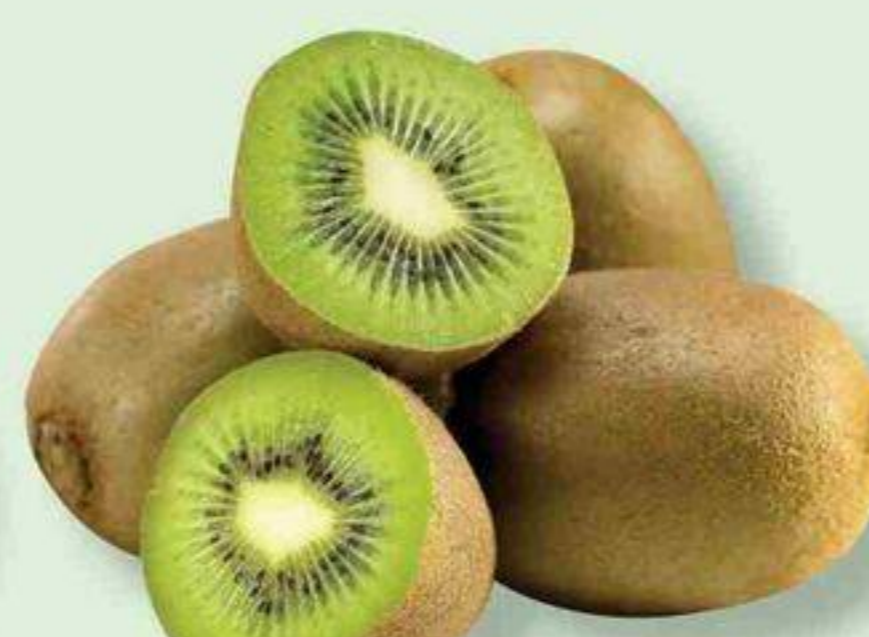

1²⁹
ch.

lime
importée du Mexique
et/ou de la Colombie
et/ou du Pérou, gr 145-155
lime
reg. 1,49

2⁹⁹
/lb

nectarines gros fruits
importées du Chili, gr 40-60
nectarines large fruits
6,59/kg
reg. 3,99/lb - 8,80/kg

99¢
ch.

gros kiwi
importé de la Grèce, gr 27
large kiwi
reg. 1,29

3⁹⁹
ch.

grenade
importée du Pérou
et/ou de l'Inde, gr 10
pomegranate
reg. 4,99