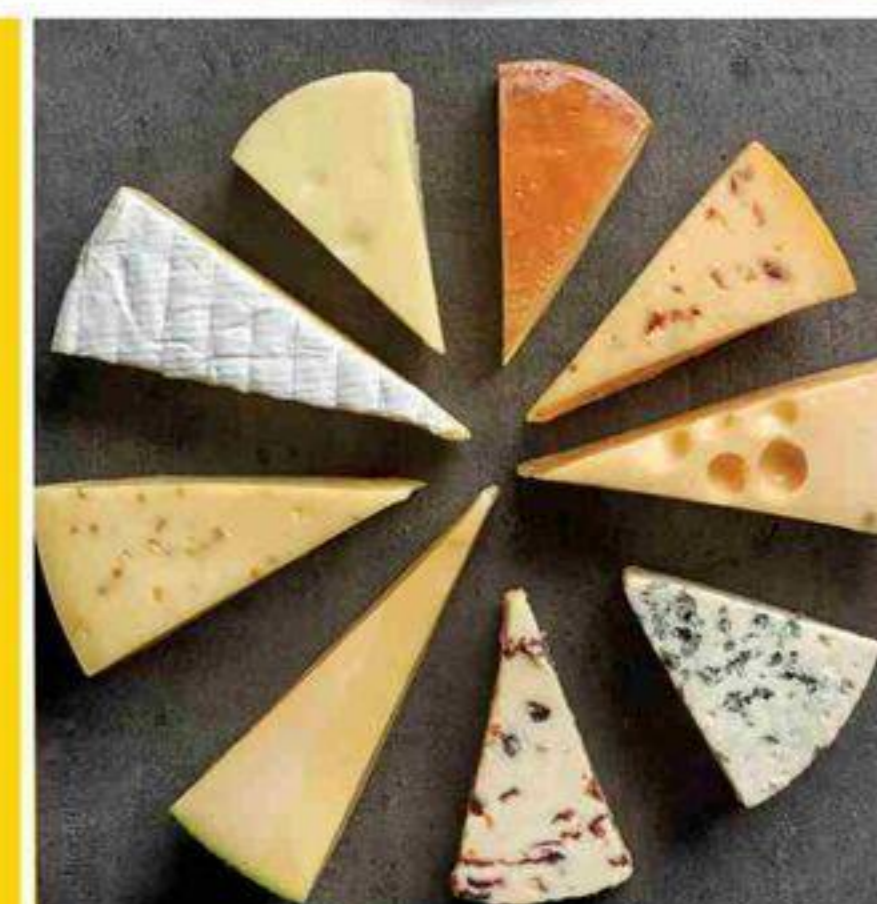

fruits Del Monte
796 ml, choix varié
Del Monte fruits
reg. 6,49

4,99

produit d'ICI

tomates Selection, Mieux-être
540-796 ml, choix varié
Selection, Mieux-être
tomatoes
reg. 2,29

1,99

bonbons Real Fruit
180 g, choix varié
Real Fruit candies
reg. 3,49

2,99

pizza 9 po
415-445 g, choix varié
9" pizza

7,99

boisson énergisante Red Bull
canette 473 ml, choix
varié, consigne
Red Bull energy drink
reg. 5,79

4,79

jus de tomate Selection
540 ml
Selection tomato juice
reg. 1,99

1,69

Achetons les produits d'ici!

produit d'ICI

boisson Fruité
2 L, choix varié, consigne
Fruité drink
reg. 3,99

2,99

soupe aux tomates Aylmer
284 ml, choix varié
Aylmer tomato soup
reg. 1,59

1,29

huile canola Selection
946 ml, choix varié
Selection canola oil
reg. 6,49

4,99

fèves au lard Clark
398 ml, choix varié
Clark pork and beans
reg. 2,79

1,99

biscuits Célébration Leclerc
240-350 g, mini
200 g, choix varié
Leclerc Célébration
cookies
reg. 4,99

3,99

jus Oasis
8/200 ml, choix varié
Oasis juice
reg. 5,99

4,49

eau de source gazeifiée Selection
1 L, choix varié, consigne
Selection carbonated
spring water
reg. 1,29

99¢

sirop d'érable Irrésistible
540 ml, choix varié
Irrésistible maple syrup
reg. 9,99

8,99

miel Le Miel d'Émilie
500 g, choix varié
Le Miel d'Émilie honey
reg. 8,99

7,99

Découvrez notre offre de fromages

FORMAT ÉCONOMIQUE

Repérez cet autocollant en magasin

Format de 400 g et plus

ÉCONOMISEZ au moins 20%*