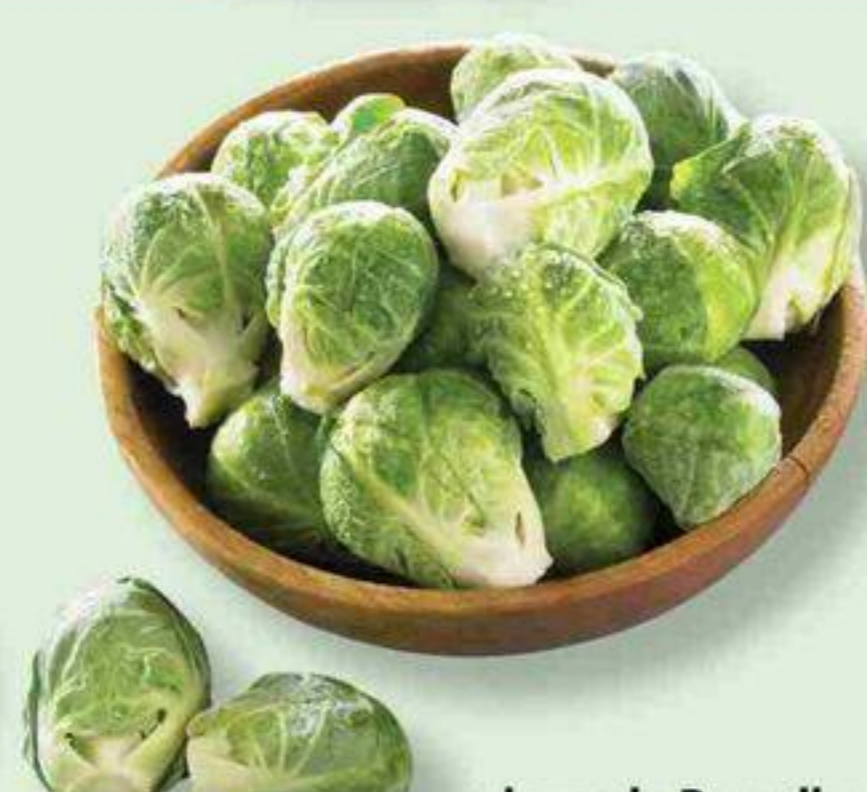

3⁹⁹
ch.

céleri
produit des É.-U. et/ou importé
du Mexique, Cat. No 1, gr 24
celery
reg. 4,99

2⁹⁹
/lb

choux de Bruxelles
importés du Maroc, Cat. No 1
Brussels sprouts
6,59/kg
reg. 4,99/lb - 11,00/kg

5⁹⁹
/lb

haricots verts
produit des É.-U. et/ou importés
du Mexique
green beans
13,21/kg
reg. 6,99/lb - 15,41/kg

4⁹⁹

mélange de légumes
préparé au Québec, 624 g,
choix varié
mix vegetables
reg. 5,99