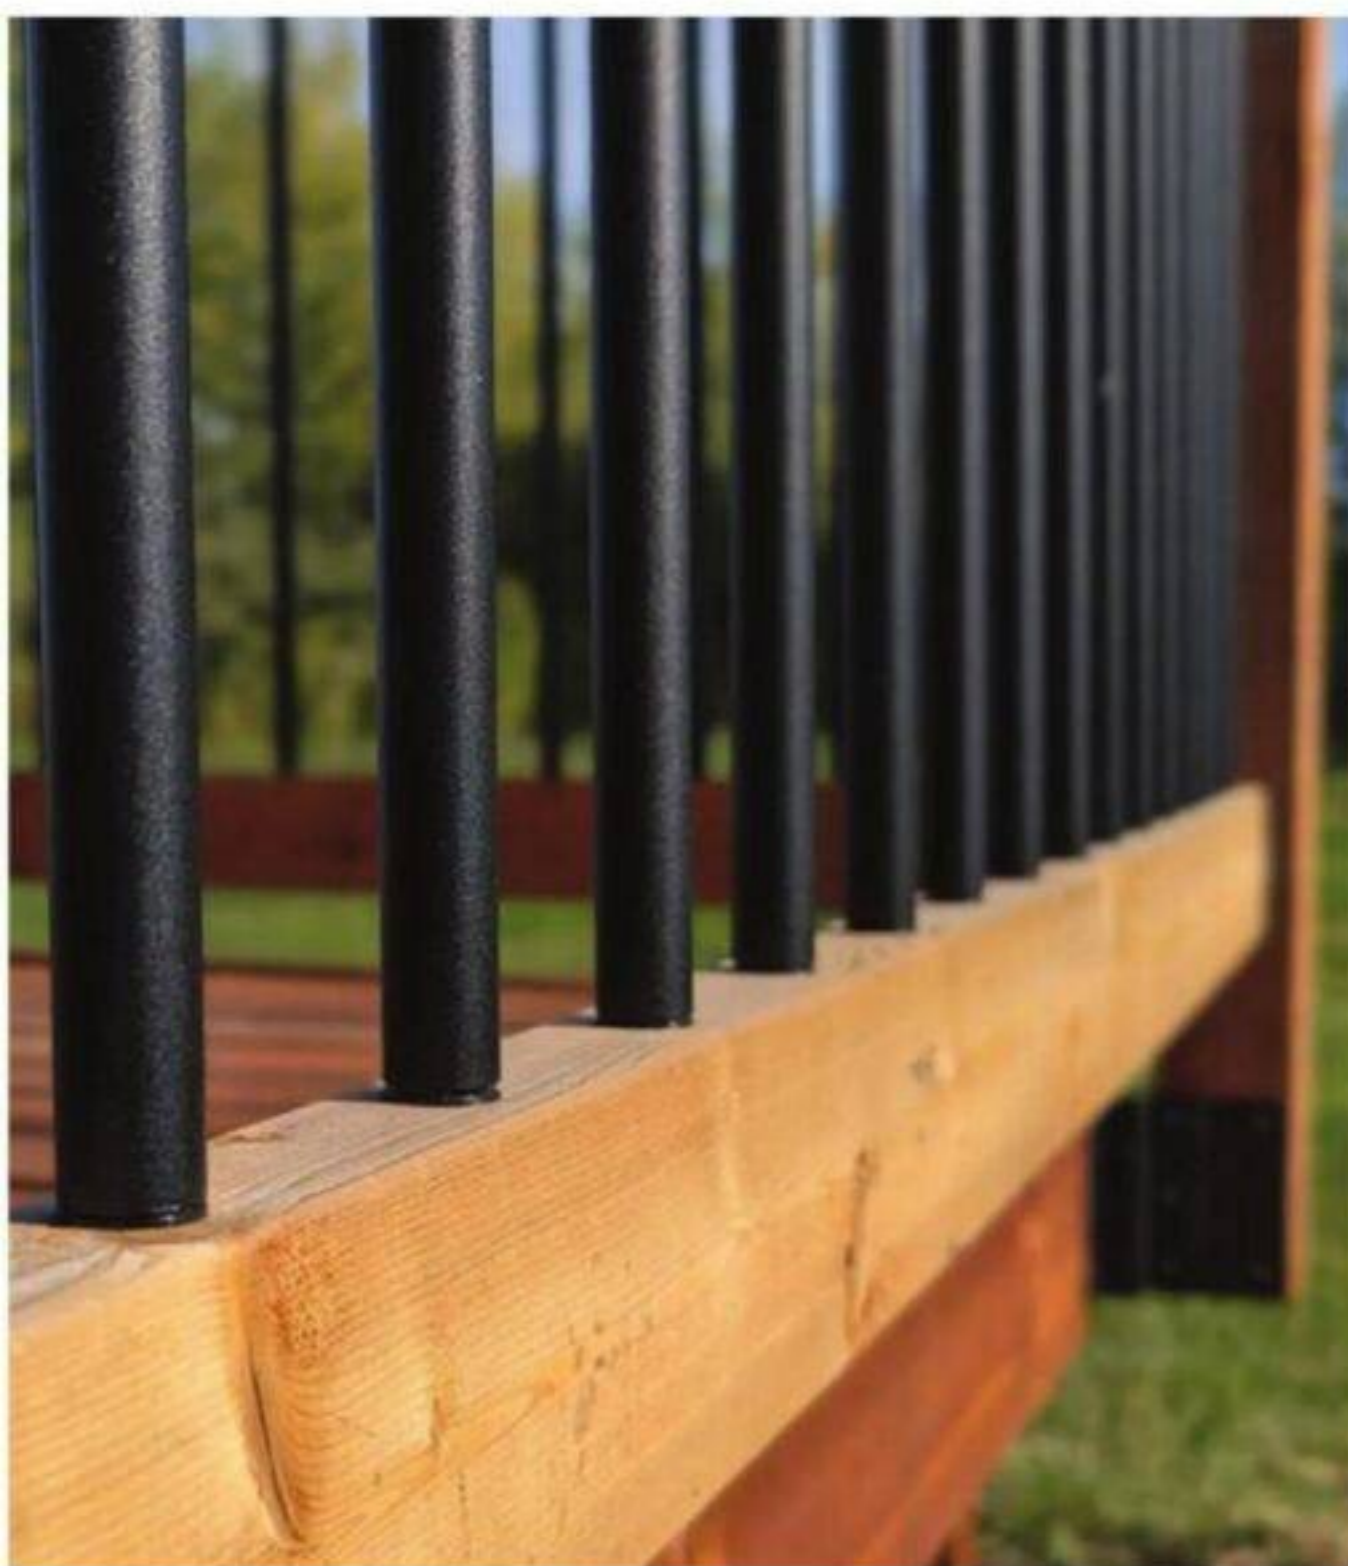

CHAISE EXTÉRIEURE
En acier noir et tissu
Couleur: noire
SA03013
prix courant 36.99

Rabais de **10\$**

79⁹⁸
/pqt 30

ENSEMBLE DE 30 BARREAUX RONDS EN ACIER GALVANISÉ
32" | Incluant: connecteurs
CT02401
prix courant 89.99 /pqt 30