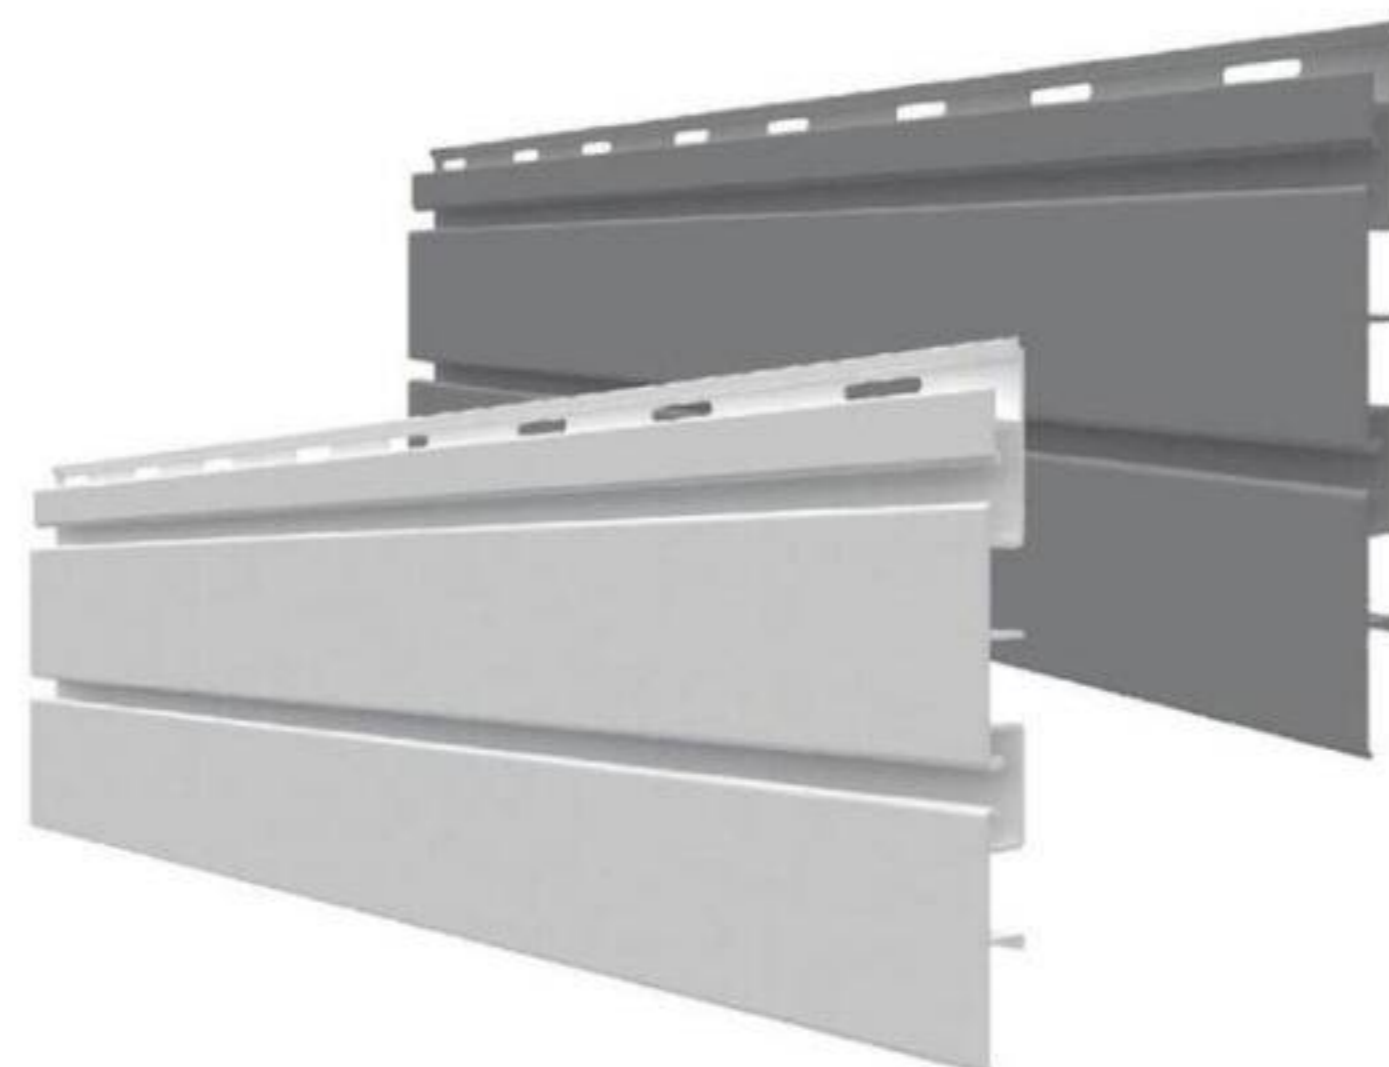

41⁹⁸
/pqt 4

LUMINAIRE ENCASTRÉ DEL 4"
9 W | À gradation | Température de
couleur sélectionnable | Intérieur / extérieur
Résistant à l'humidité | Couleur : blanc
LU12203
prix courant 49.99 /pqt 4

10⁹⁸

LUMINAIRE ENCASTRÉ DEL 4"
9 W | À gradation | Température de
couleur sélectionnable | Intérieur / extérieur
Résistant à l'humidité | Couleur : blanc
LU12202
prix courant 12.99

31⁹⁹

PANNEAU À RAINURE
5/8" x 6" x 8" | En polymère
Couleur : gris
TO16374

26⁹⁹

PANNEAU À RAINURE
5/8" x 6" x 8" | En polymère
Couleur : blanc
TO16372

NOUVEAUTÉ