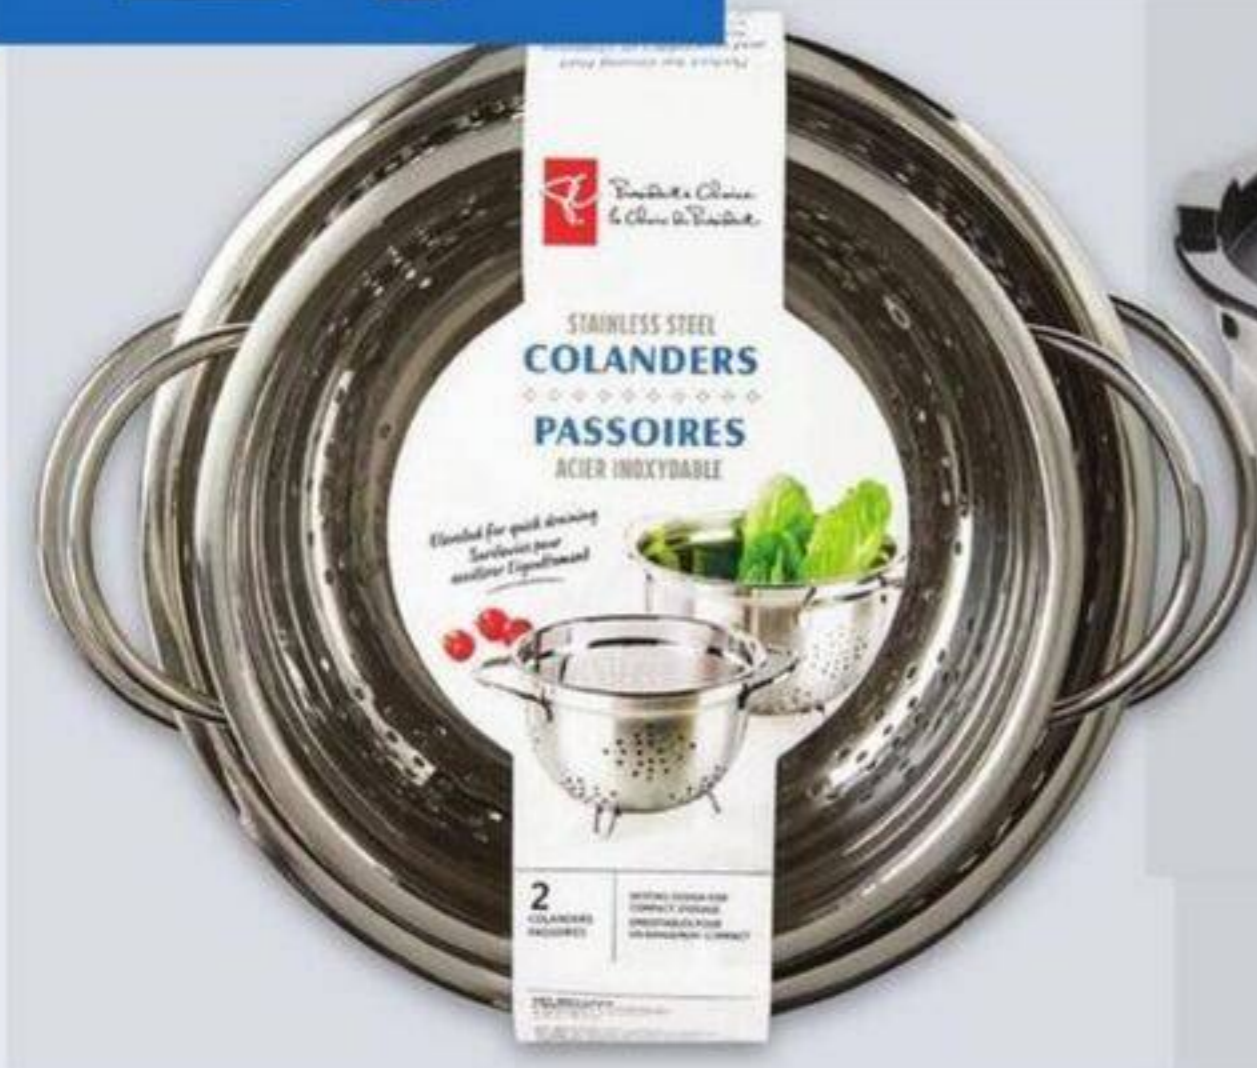

Économisez jusqu'à

20%

sur les bols de cuisine
ou passoirs PC^{MD}
certaines variétés
PC® kitchen bowls or colanders
selected varieties
8 $-22 $ + tx
21045042_EA/21393987_EA