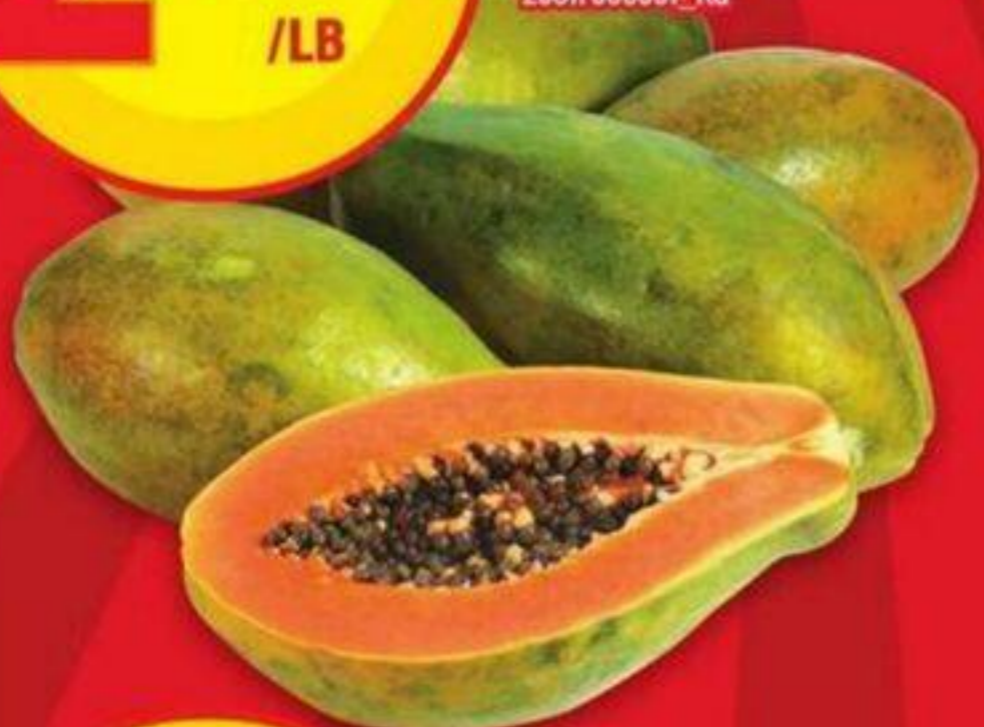

77¢

maïs sucré
produit des É.-U.,
catégorie no 1
20131170001_EA

ON EST TOMBÉ S'À TÊTE!!!

2\$
/LB

poires Bartlett
produit d'Argentine,
catégorie extra de fantaisie
Bartlett pears
product of Argentina,
extra fancy grade
4,41/kg
2017240001_KG

4\$

ananas
produit du Costa Rica
20160992001_EA

2.50
/LB

papaye
produit du Mexique
papaya, product of Mexico
5,51/kg
20617066001_KG

3.99
/LB

raisins rouges sans pépins
produit du Chili, catégorie no 1
red seedless grapes
product of Chile, no. 1 grade
8,80/kg
20159199001_KG