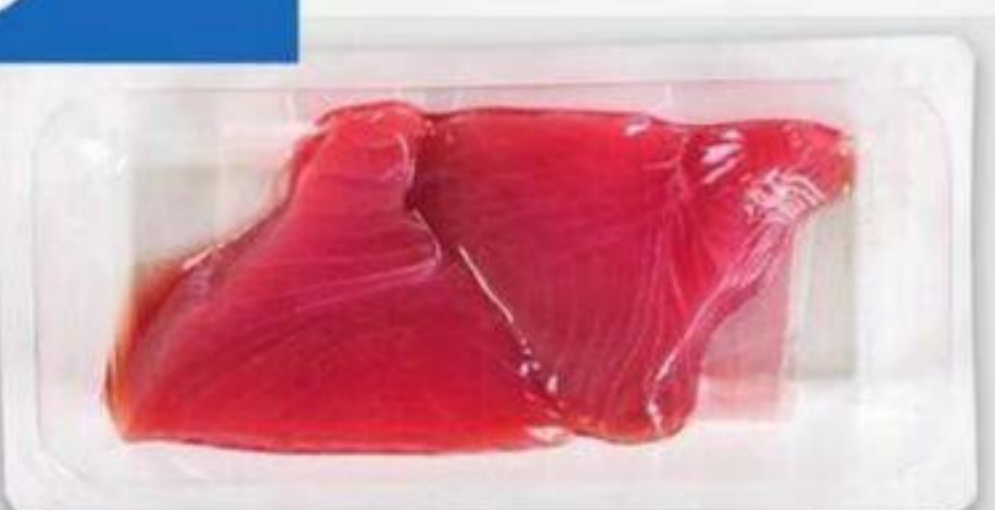

9\$

filet de bar commun européen
décongelé
European sea bass fillet
previously frozen
170 g
21634521_EA

10\$

portions de saumon de l'Atlantique
Atlantic salmon portions
195 g
21634448_EA

9\$

darne de thon albacore
décongelée
Yellowfin tuna steak
previously frozen
284 g
21636608_EA