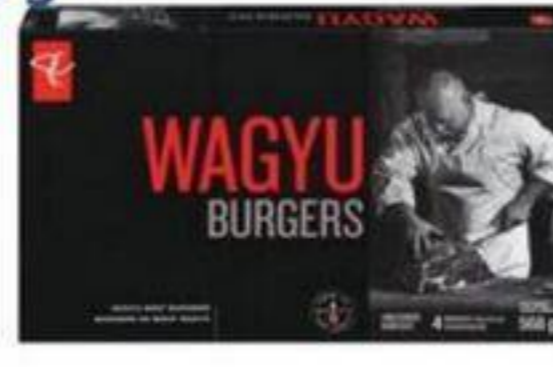

3 000 pts

burgers de boeuf
Wagu PC^{MD}
Collection noire
568 g