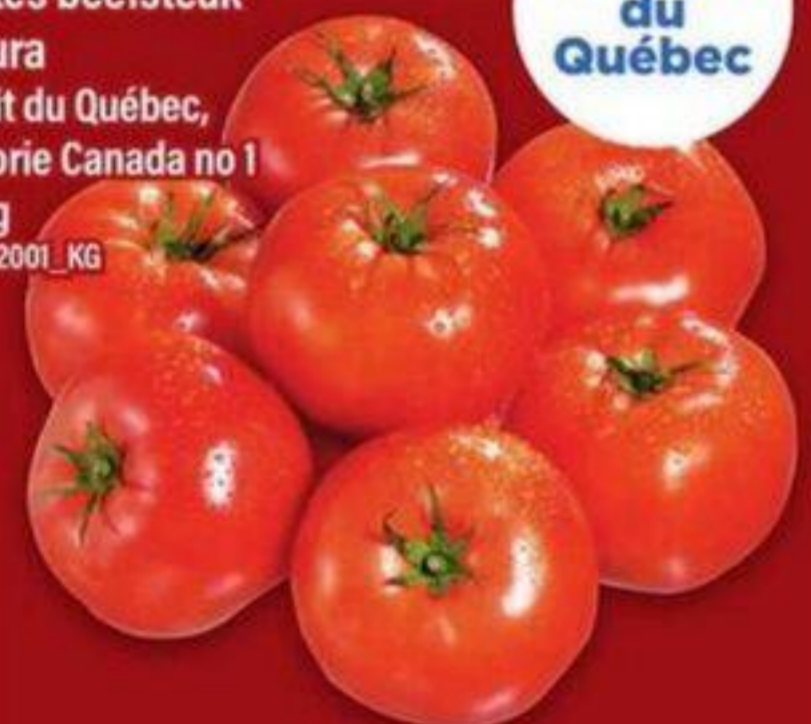

Baisses de prix

3$
/LB

tomates beefsteak
Savoura
produit du Québec,
catégorie Canada no 1
6,61/kg
20959122001_KG

Récolte
du
Québec

2.50

radis rouges
cultivés en serre
Leciel
produit du Québec,
340 g
21743357001_EA