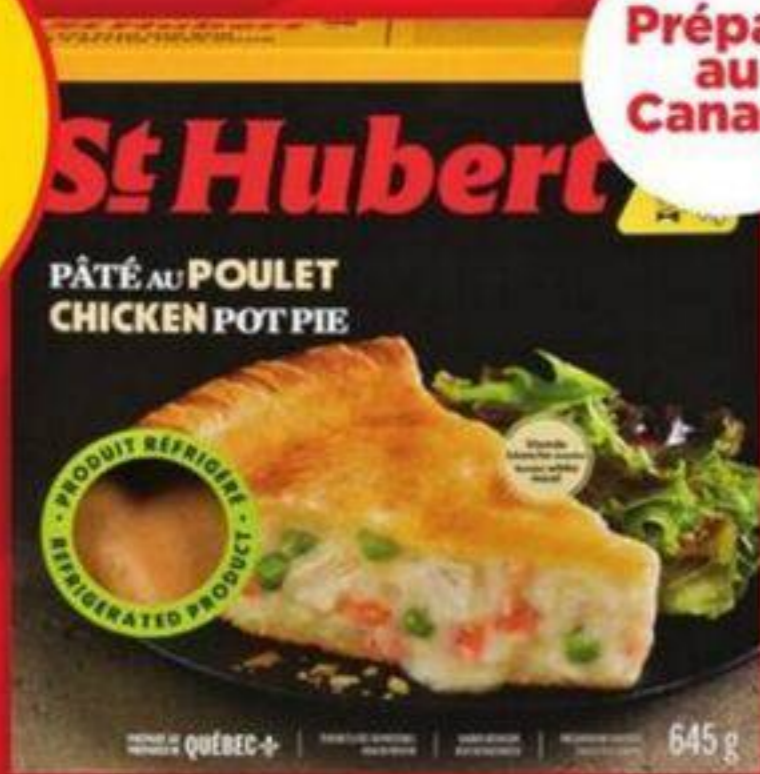

Préparé
au Canada

10$
+ TX

sous-marins Pol-O-Bic
certaines variétés
subs
selected varieties
720 g
21359609_EA