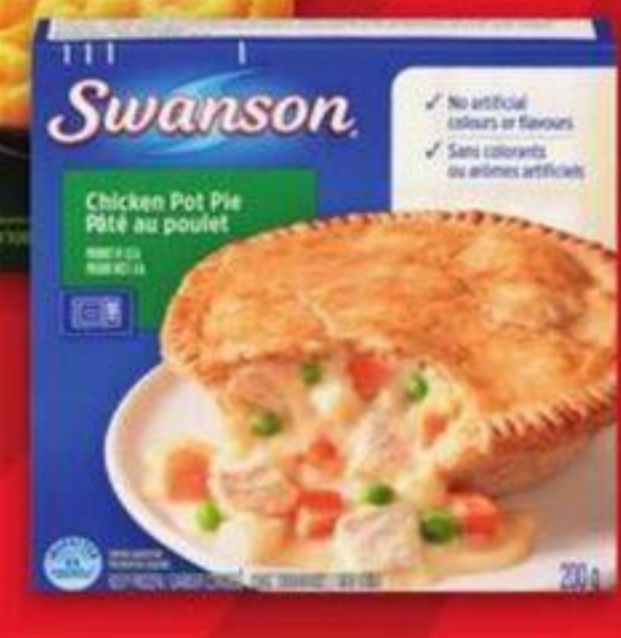

2$

plats cuisinés
Michelina's 156-284 g ou
pâtés Swanson 200 g
certaines variétés,
surgelés
20320525001_EA/21208614_EA