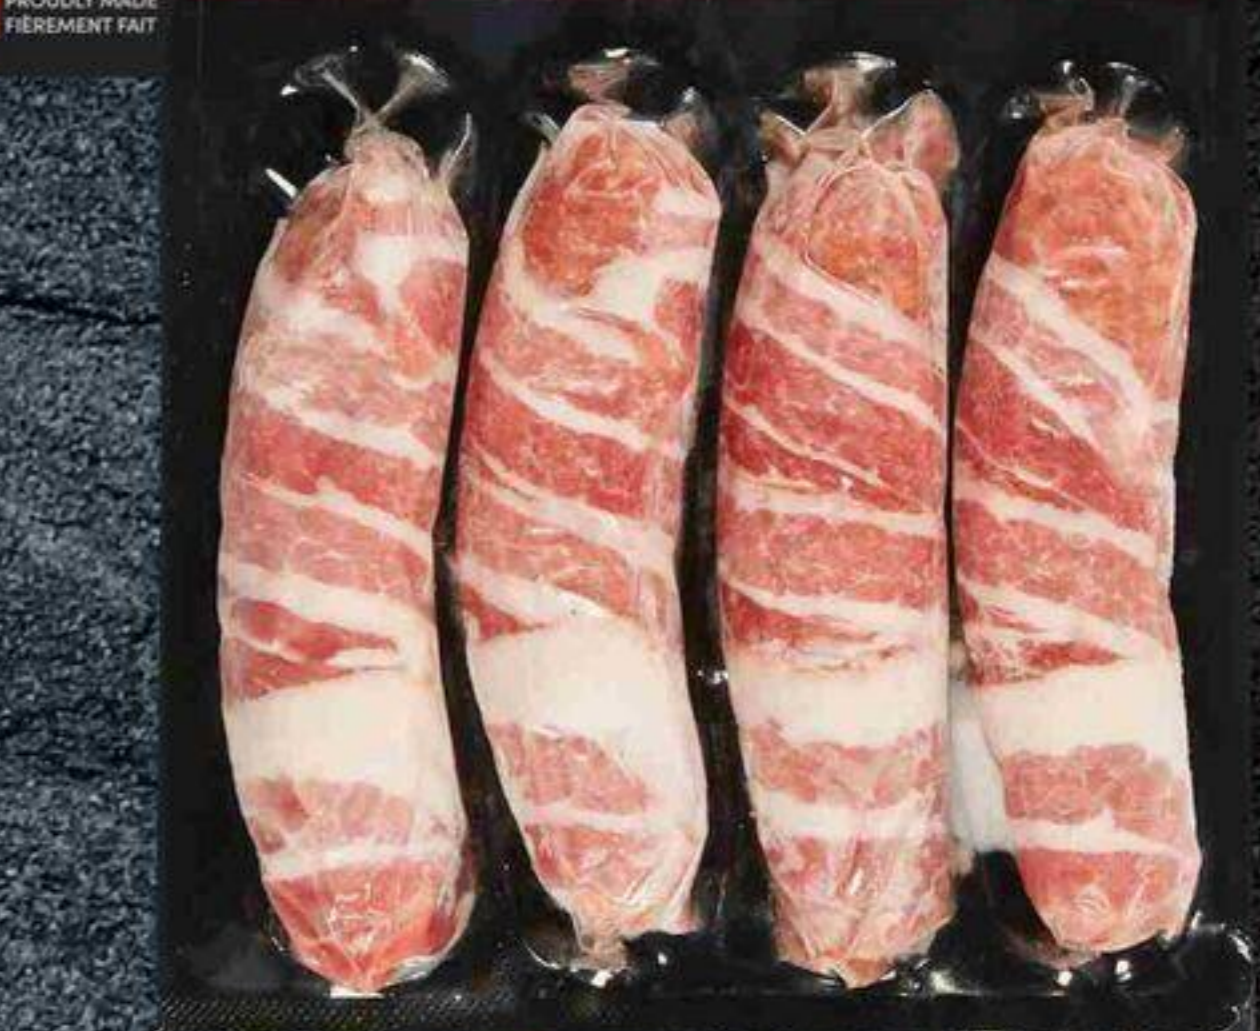

11⁹⁹

ailles de poulet Flamingo surgelées, 550 g, choix varié
Flamingo frozen chicken wings
reg. 16,99

14⁹⁹

la saison **BBQ**

obtenez 30% sur le 2^e moins cher

burgers de boeuf Irrésistible, Selection ou Mieux-être surgelés, 768 g, 1,36 kg, La Belle et la Boeuf burgers 567 g, Baton Rouge burgers 624 g, Marc Angelo saucisses 500-675 g, Selection tournedos de poulet 113 g, Benny & Co tournedos de poulet 690 g, Arahova brochettes souvlaki 490 g, Moishes pommes de terre 800 g, La Cage ailes de poulet 550 g, choix varié, Irrésistible, Selection or Life Smart frozen beef burgers