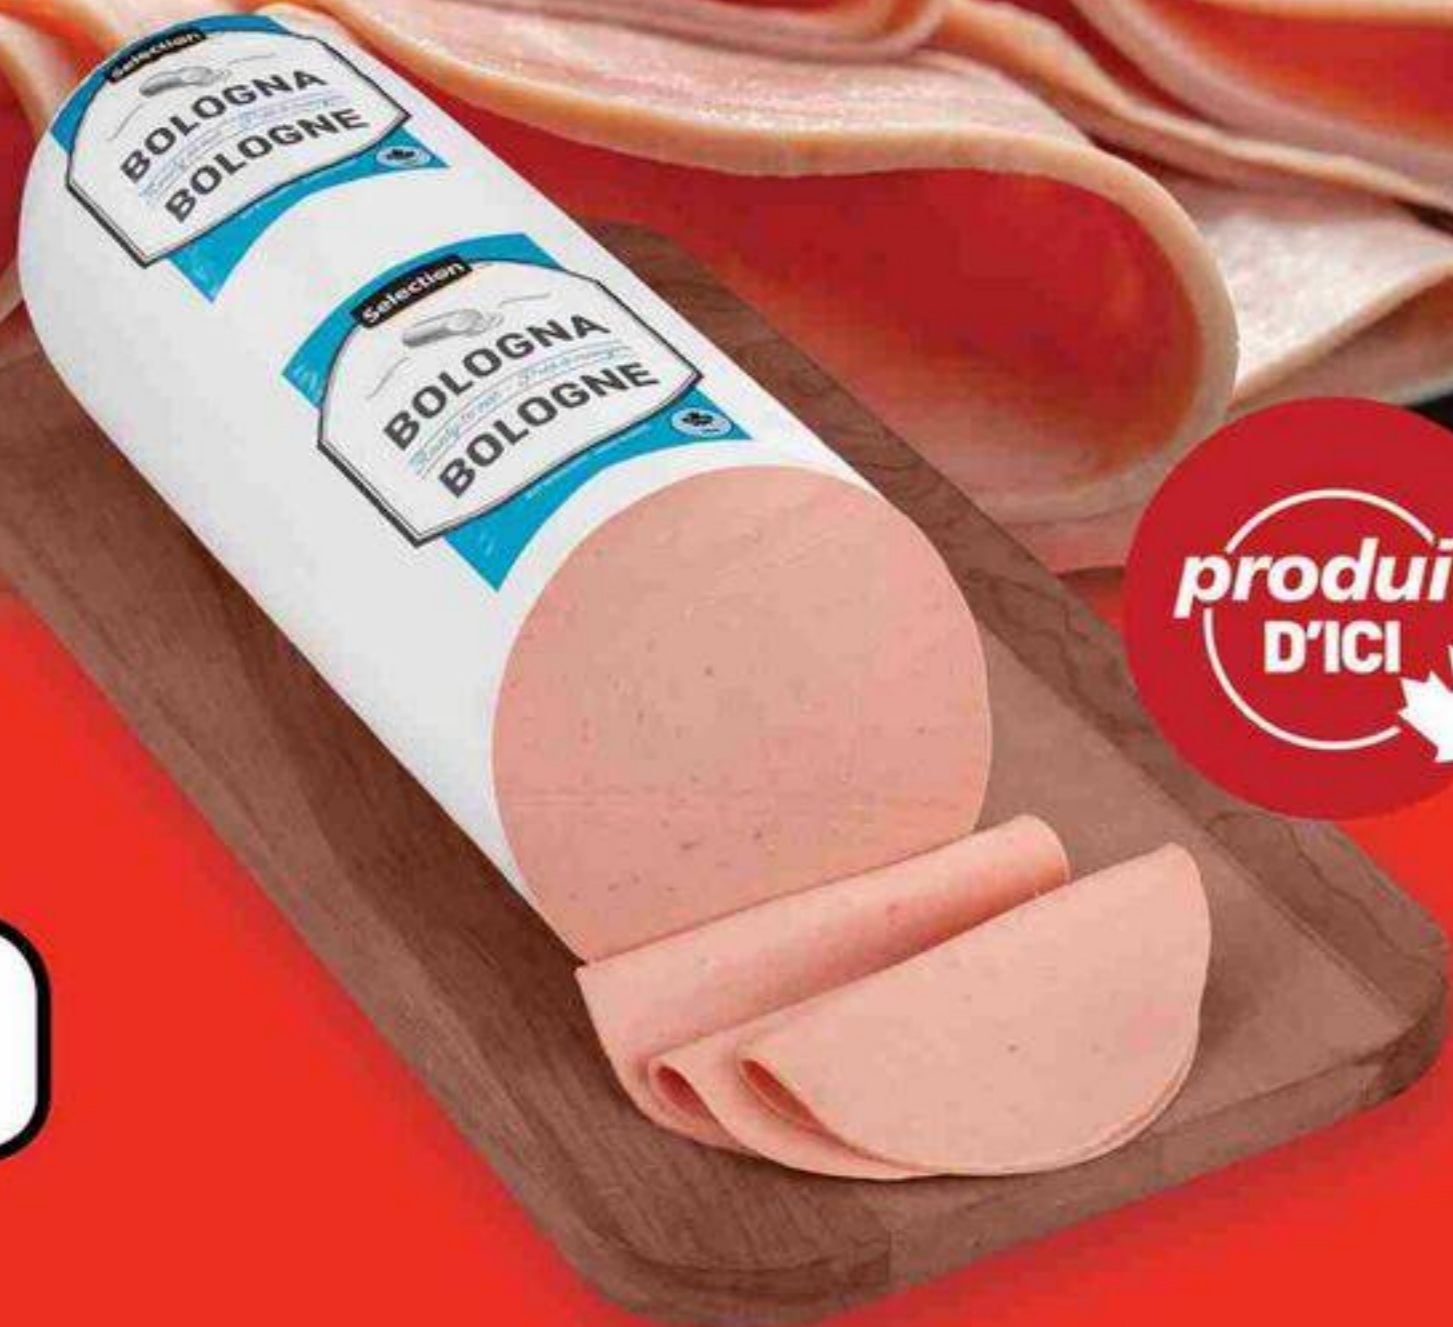

tranché à votre goût

produit d'ICI

bologna Selection
choix varié
Selection bologna
5,85/lb
reg. 1,69 le 100 g - 7,67/lb

129
le 100 g