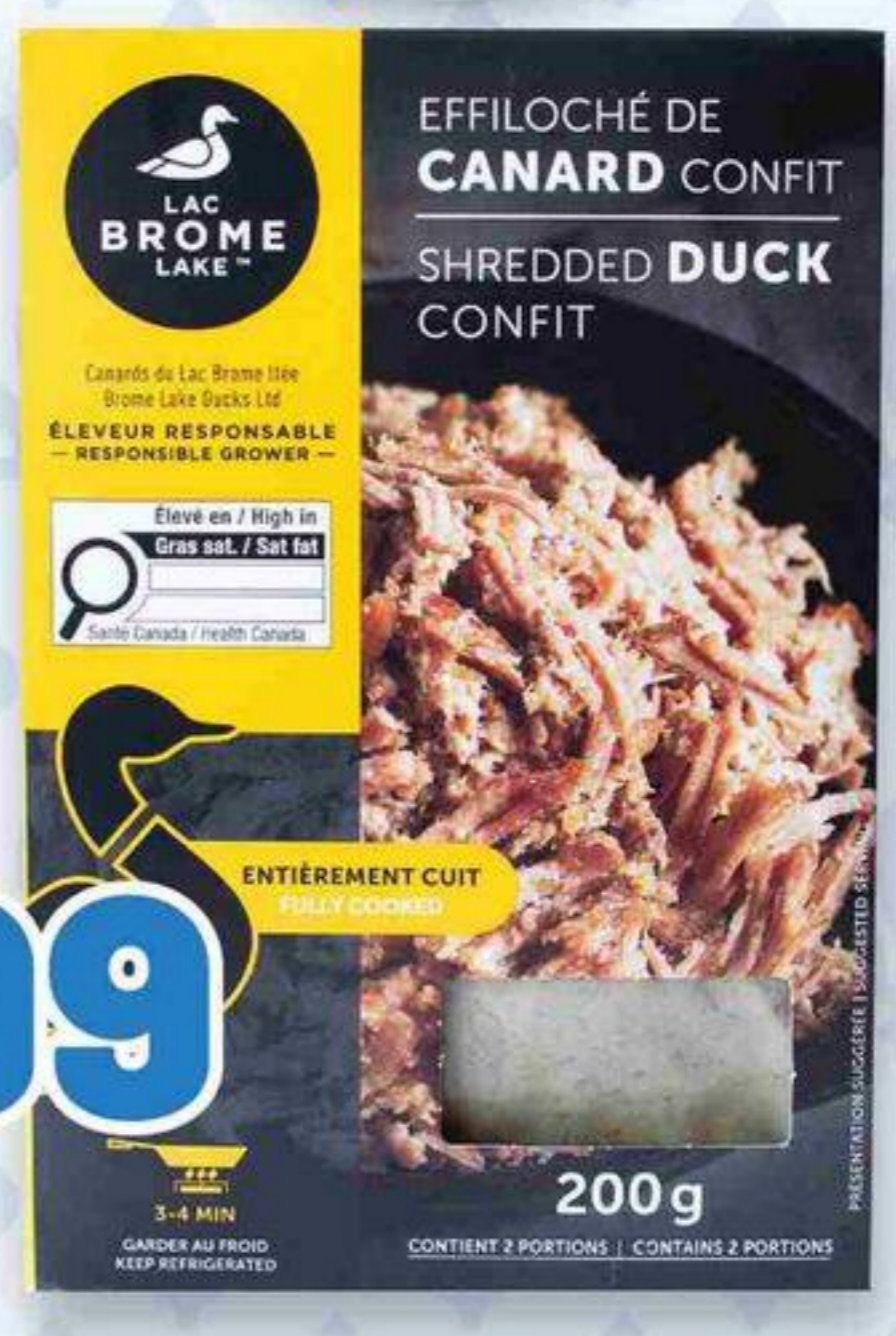

saucisses fumées Lester's
450 g, choix varié
Lester's wieners
reg. 5,99

4⁹⁹