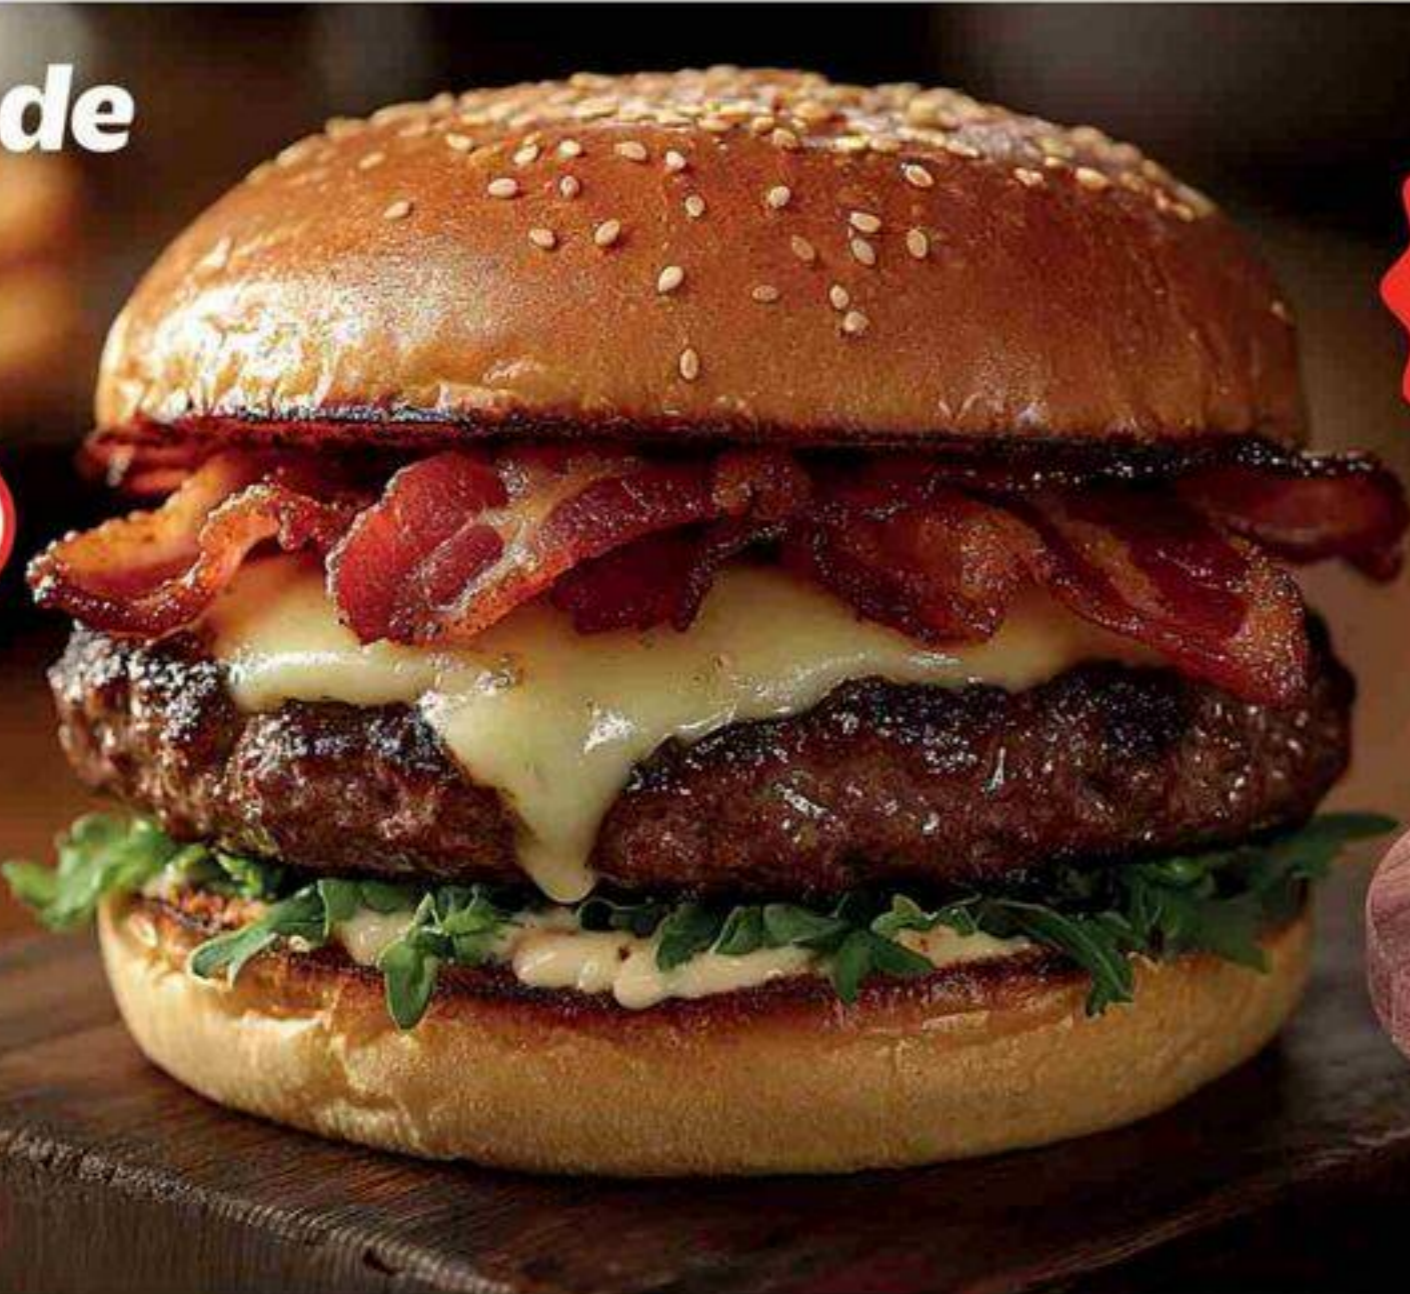

haché en
magasin
tous les
jours