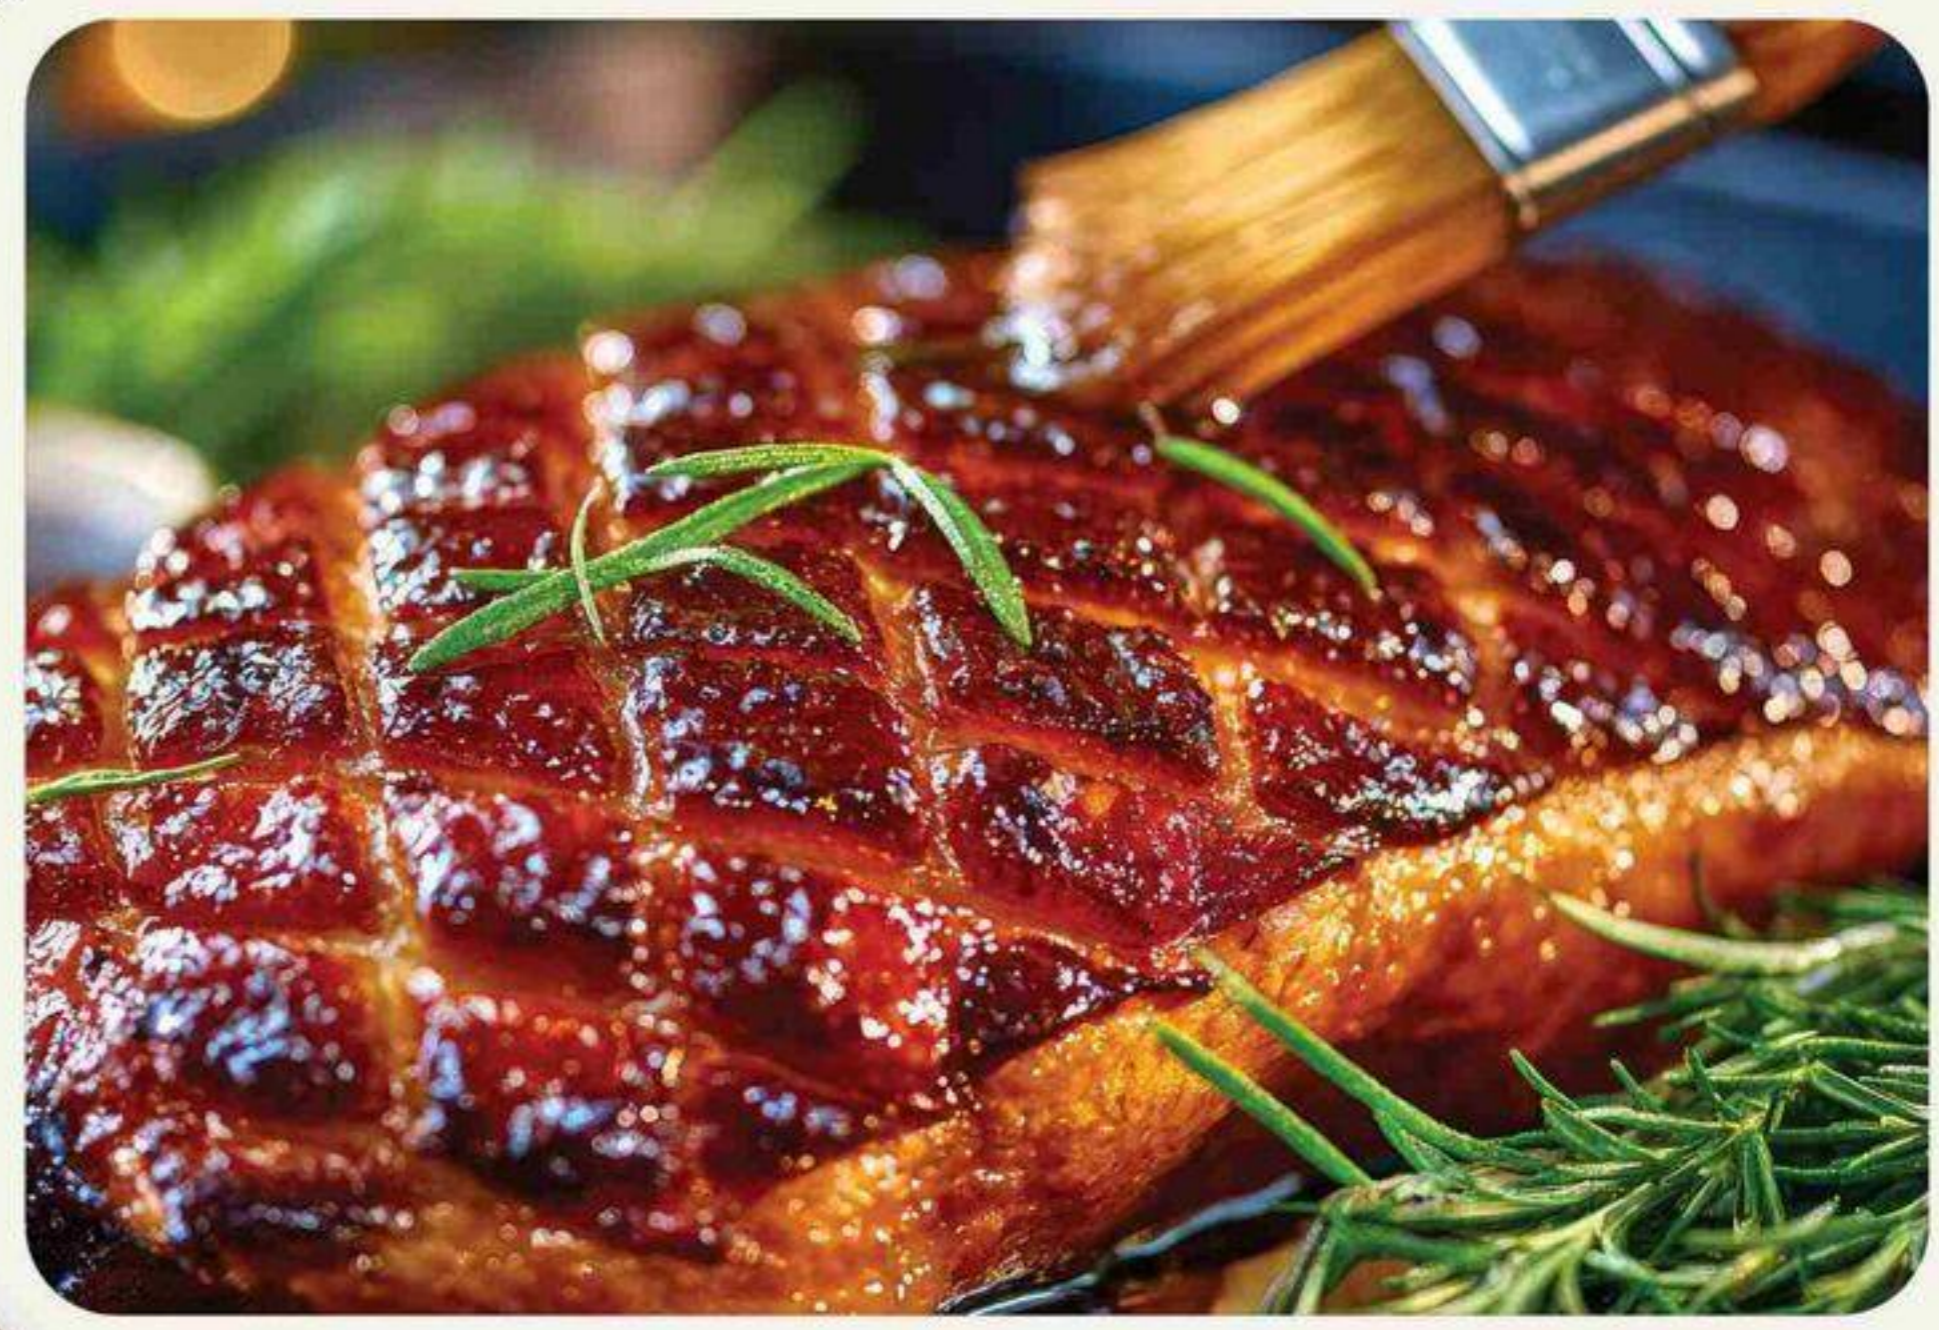

la saison **BBQ**

L'été c'est fait pour mariner

Saviez-vous que les marinades à l'huile permettent de protéger les aliments pendant la cuisson, en plus de les parfumer? Chez metro, nous offrons un service de marinades préparées sur place, selon vos goûts. Il suffit de le demander au comptoir!