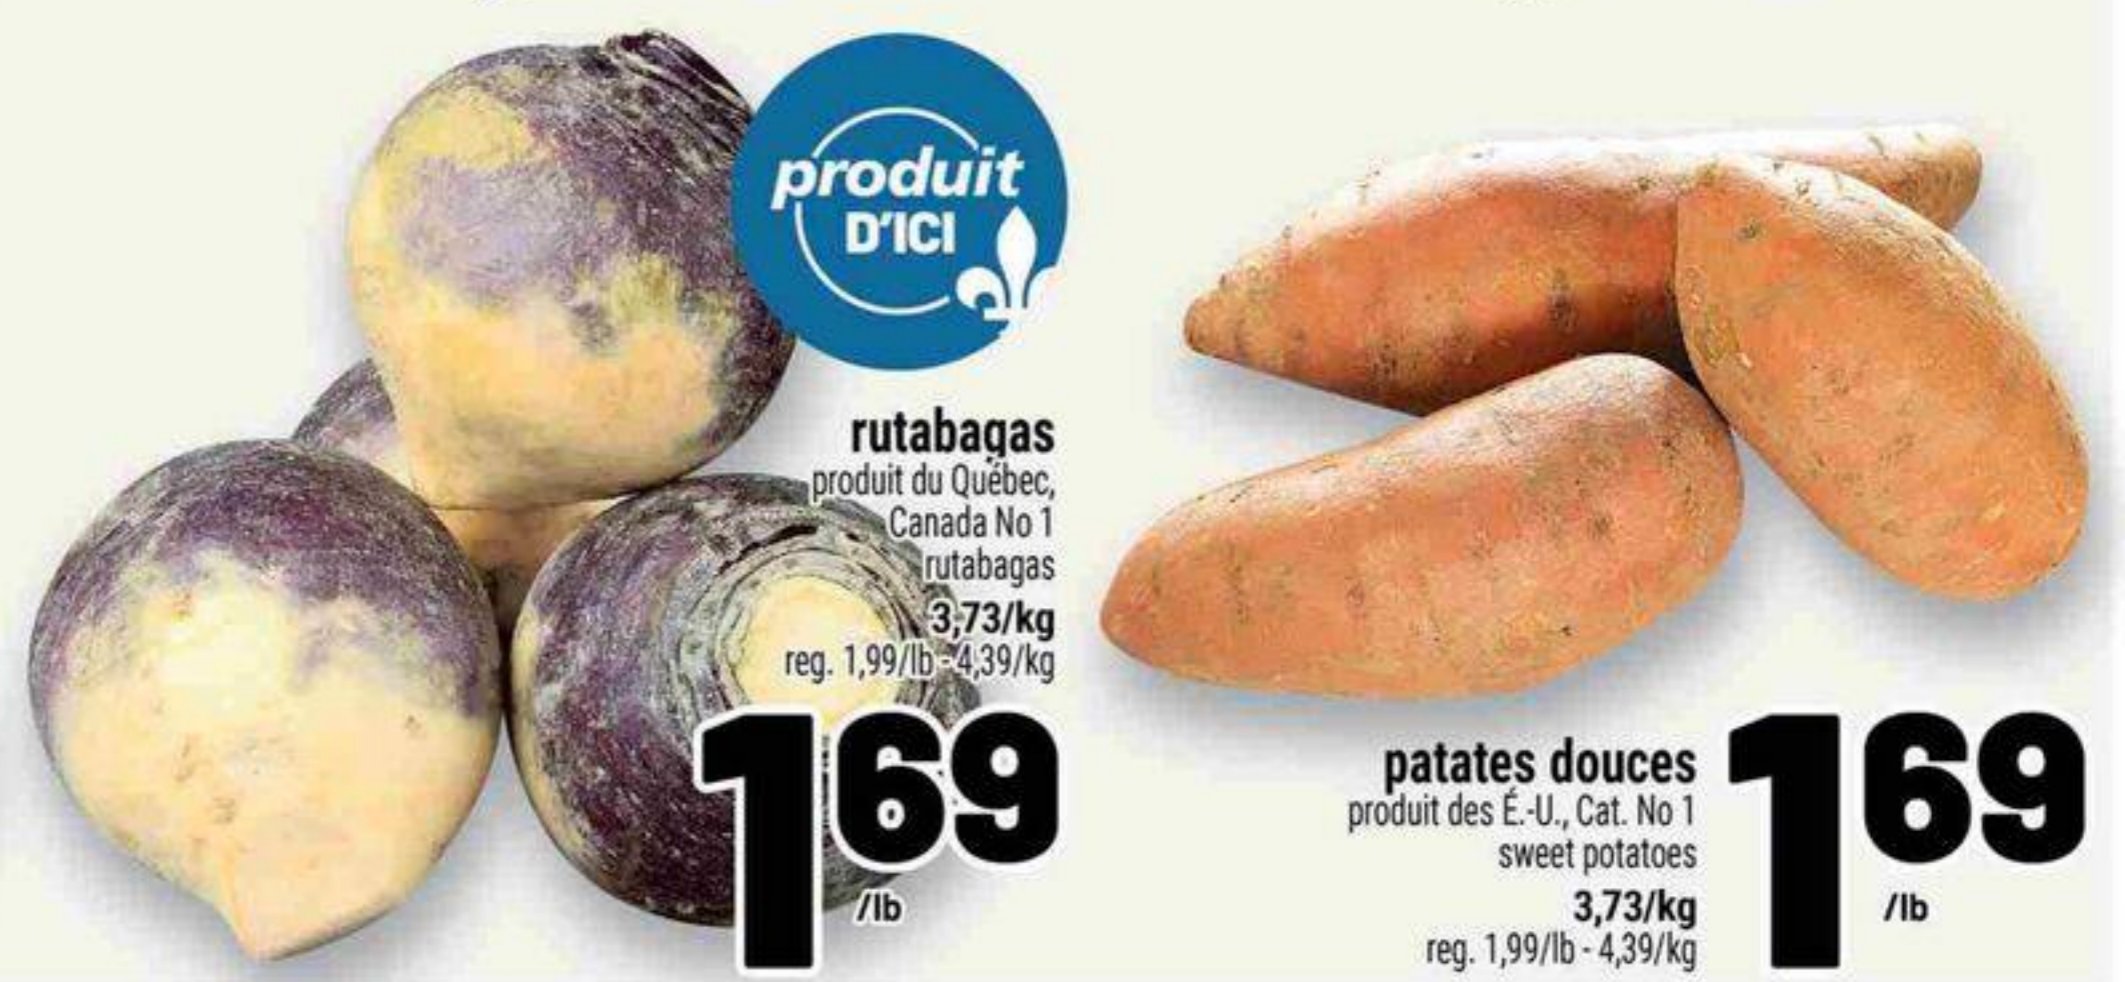

produit d'ici

rutabagas
produit du Québec, Canada No 1 rutabagas 3,73/kg reg. 1,99/lb - 4,39/kg

1.69
/lb

patates douces
produit des É.-U., Cat. No 1 sweet potatoes 3,73/kg reg. 1,99/lb - 4,39/kg

1.69
/lb

fraîcheur garantie

ou argent remis +10%