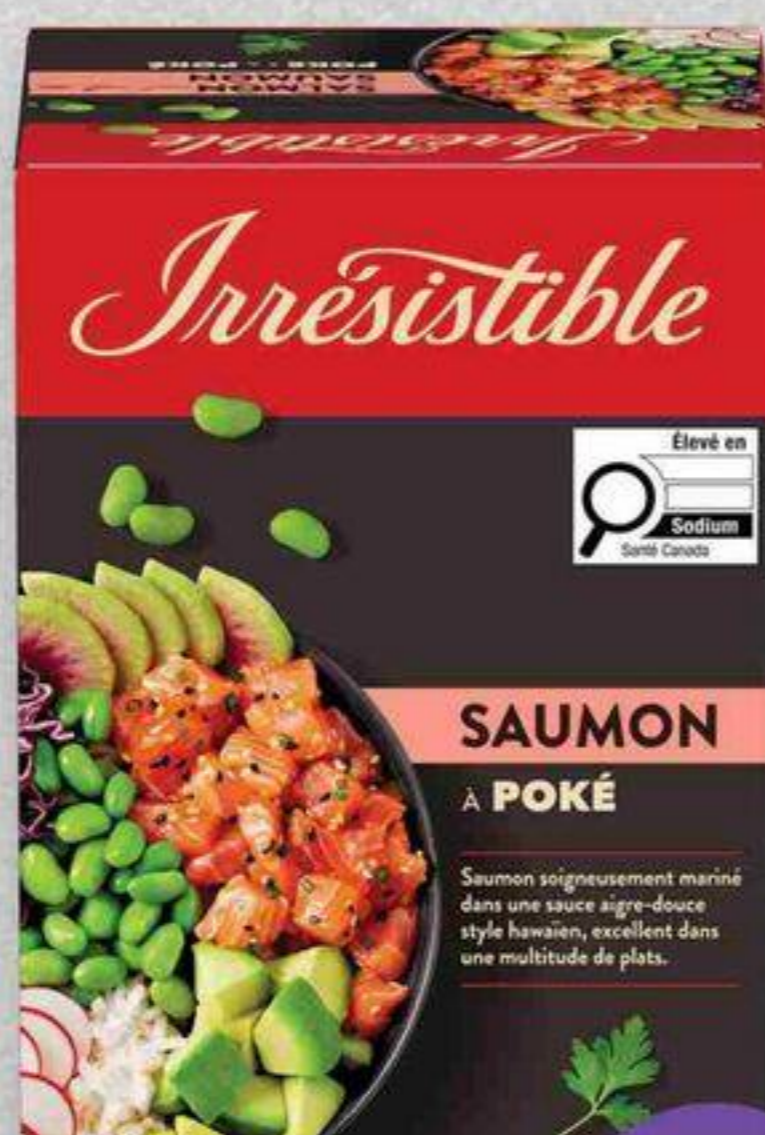

poké Irresistible surgelé, saumon Atlantique, thon albacore, 400 g / 4 portions Irresistible poké reg. 24,99

115 points

2299