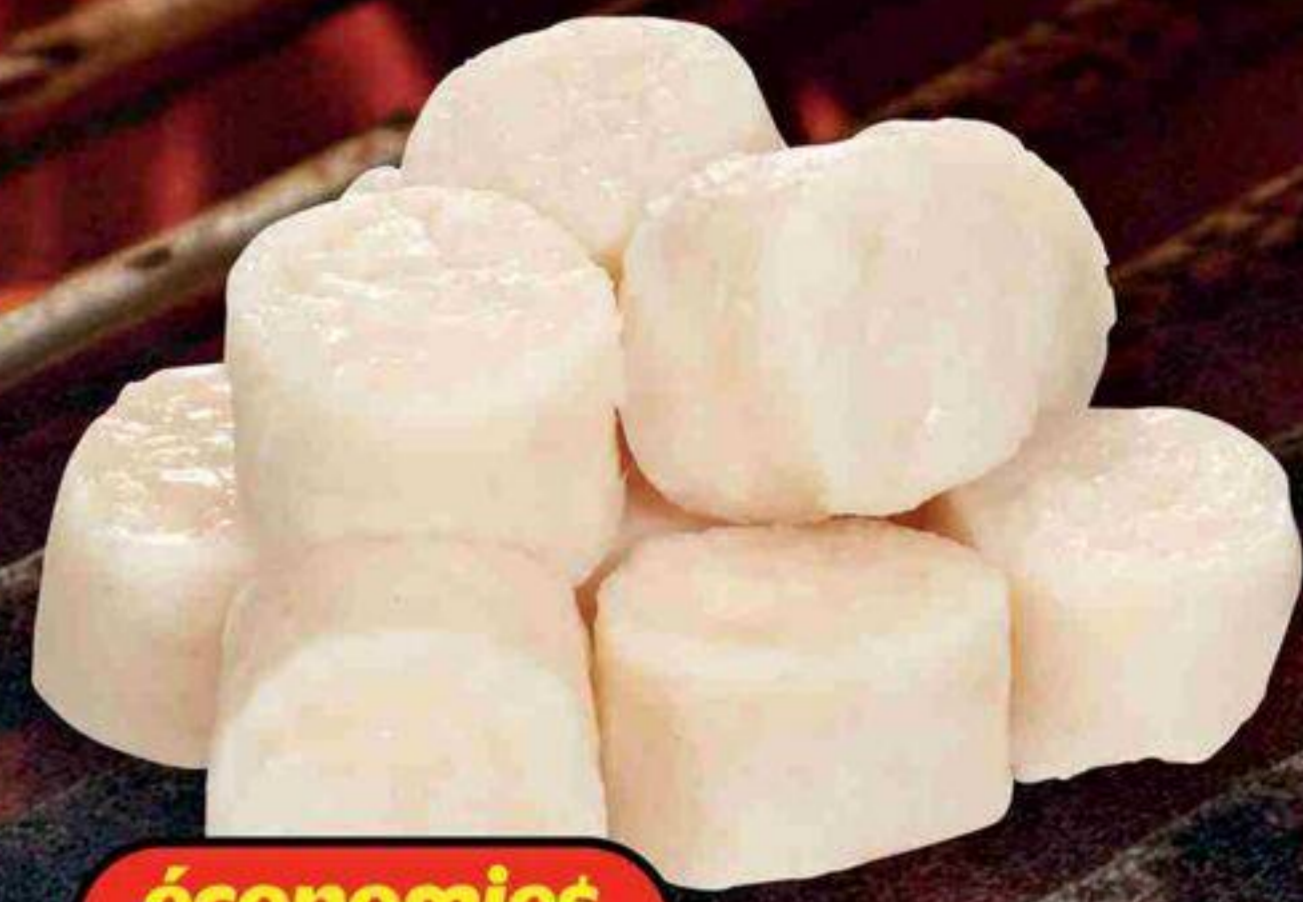

économies dans l'tapis **99¢** ch.

médailon de pétoncle surgelé
scallop medallion
reg. 1.99 ch.