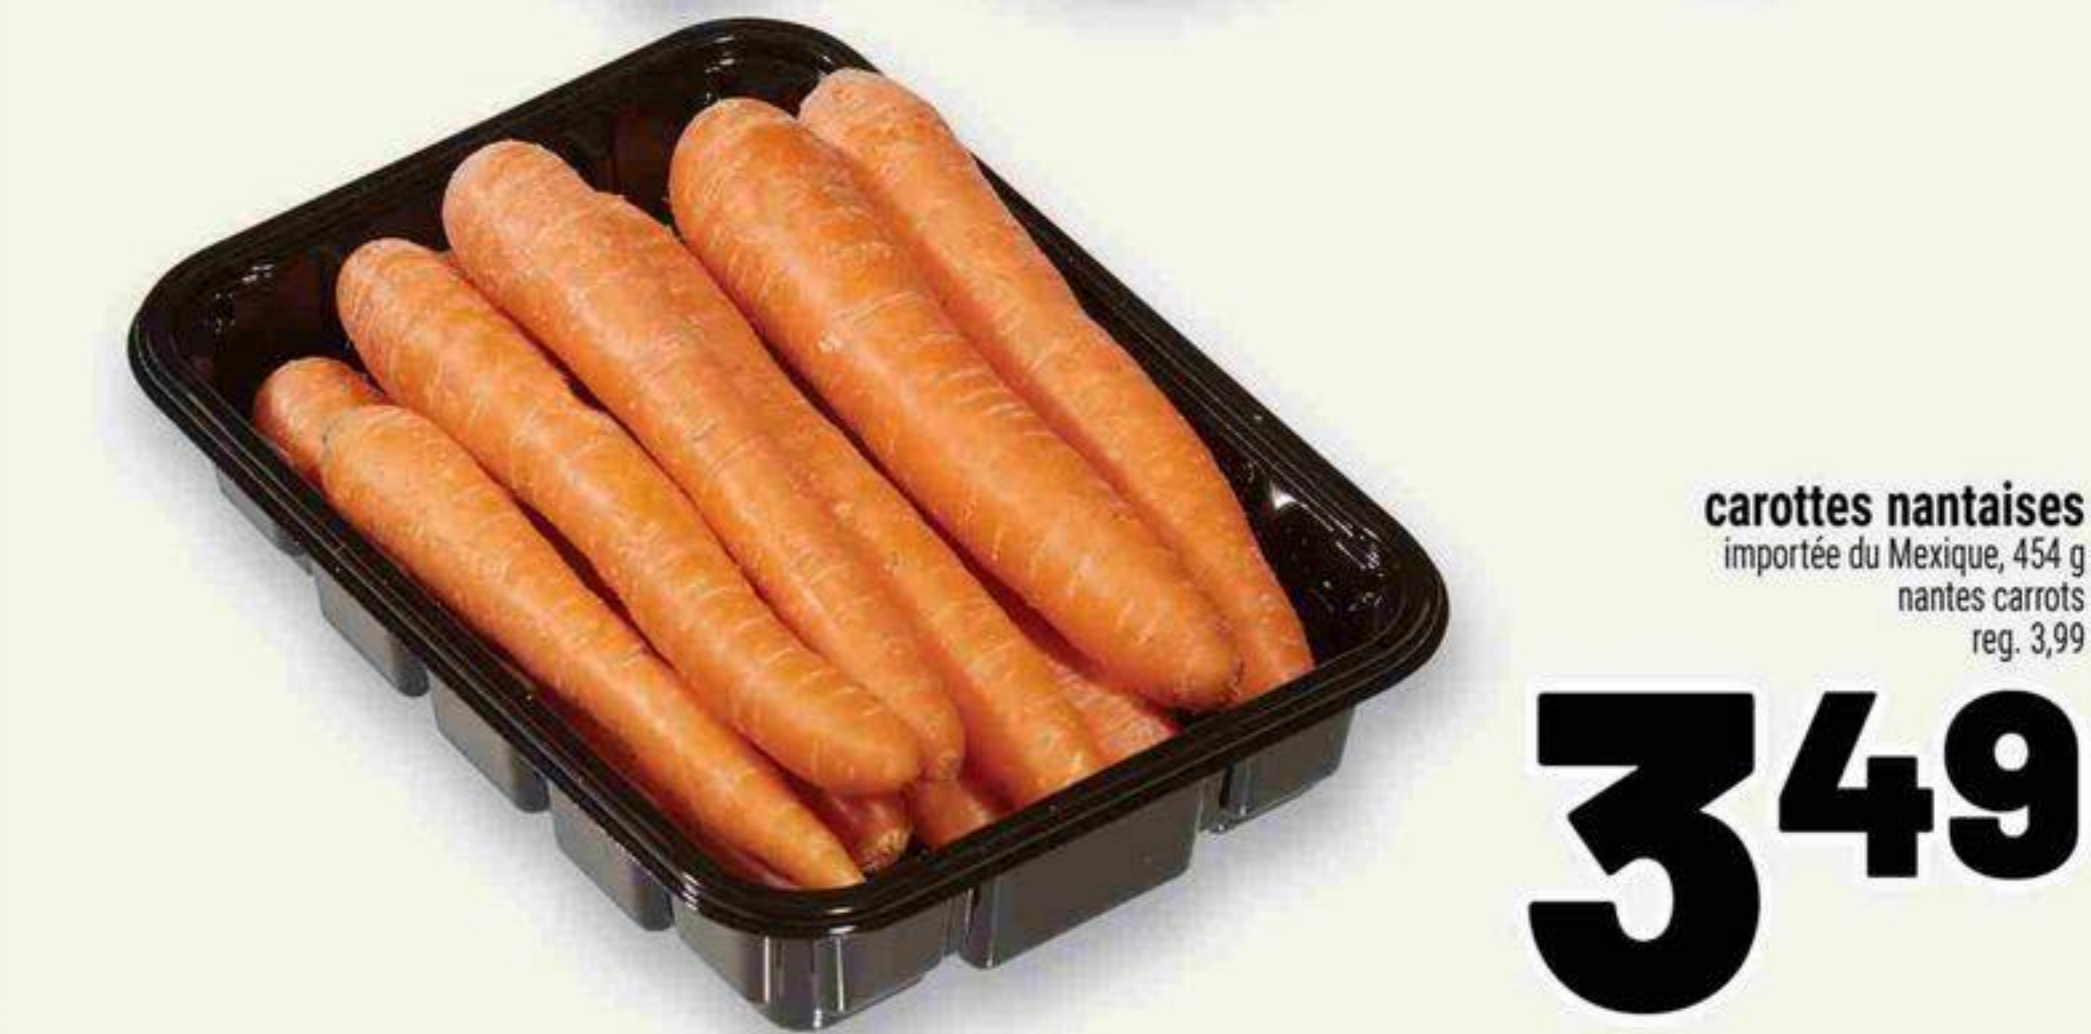

carottes nantaises
importée du Mexique, 454 g
nantes carrots
reg. 3,99

3 49

aubergine
produit des É.-U.
et/ou importée
du Mexique ou
fenouil (anis)
Andy Boy
produit des É.-U.
eggplant or Andy Boy
Fennel (anise)
6,59/kg
reg. 3,99 ch.
3,99/lb - 8,80/kg

2 99
ch. ou/lb