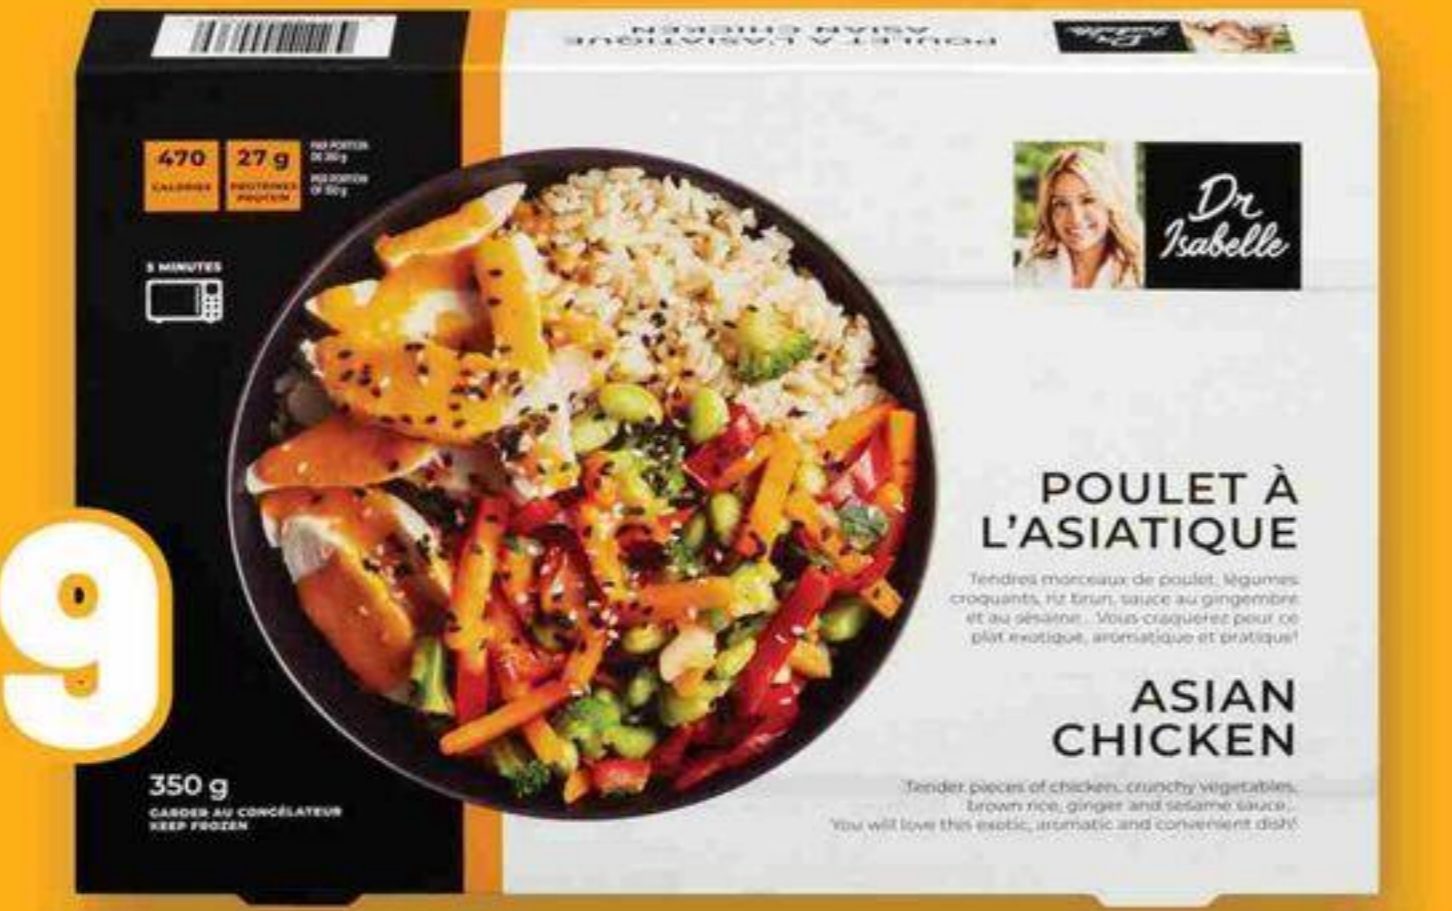

dîner Dr. Isabelle
 surgelé, 350 g, choix varié
Dr. Isabelle dinner
reg. 9,49

799