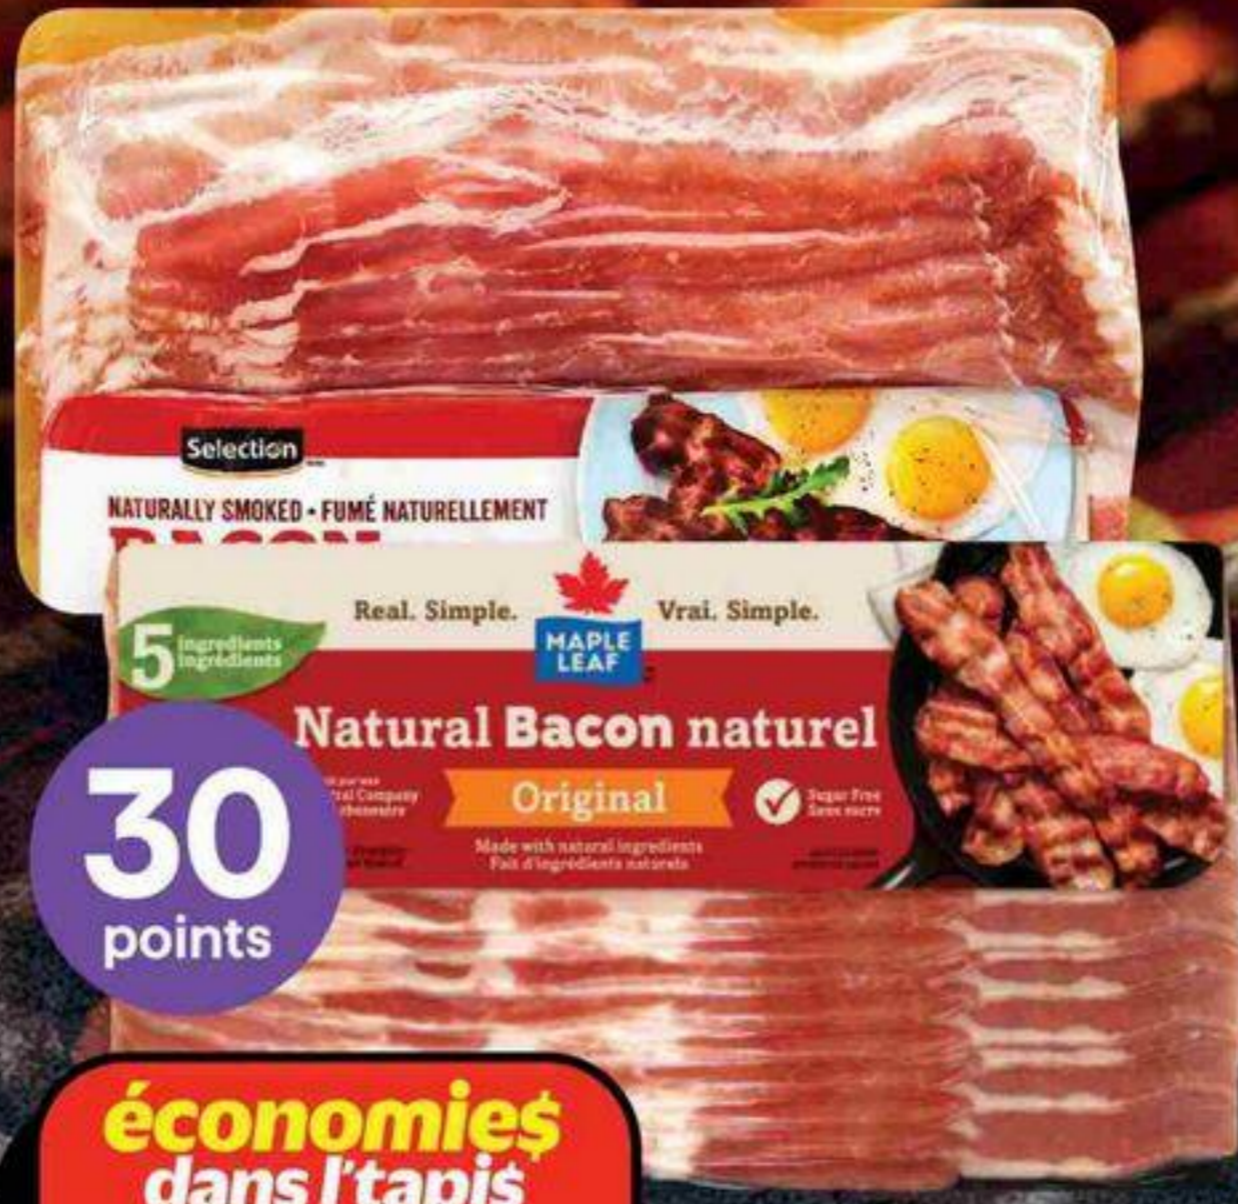

30 points

économies dans l'tapis **5.99**

bacon Maple Leaf
375 g, précuit 65-85 g, Selection 375 g, Schneiders précuit 100 g, choix varié Maple Leaf bacon
reg. de 7.99 à 9.99