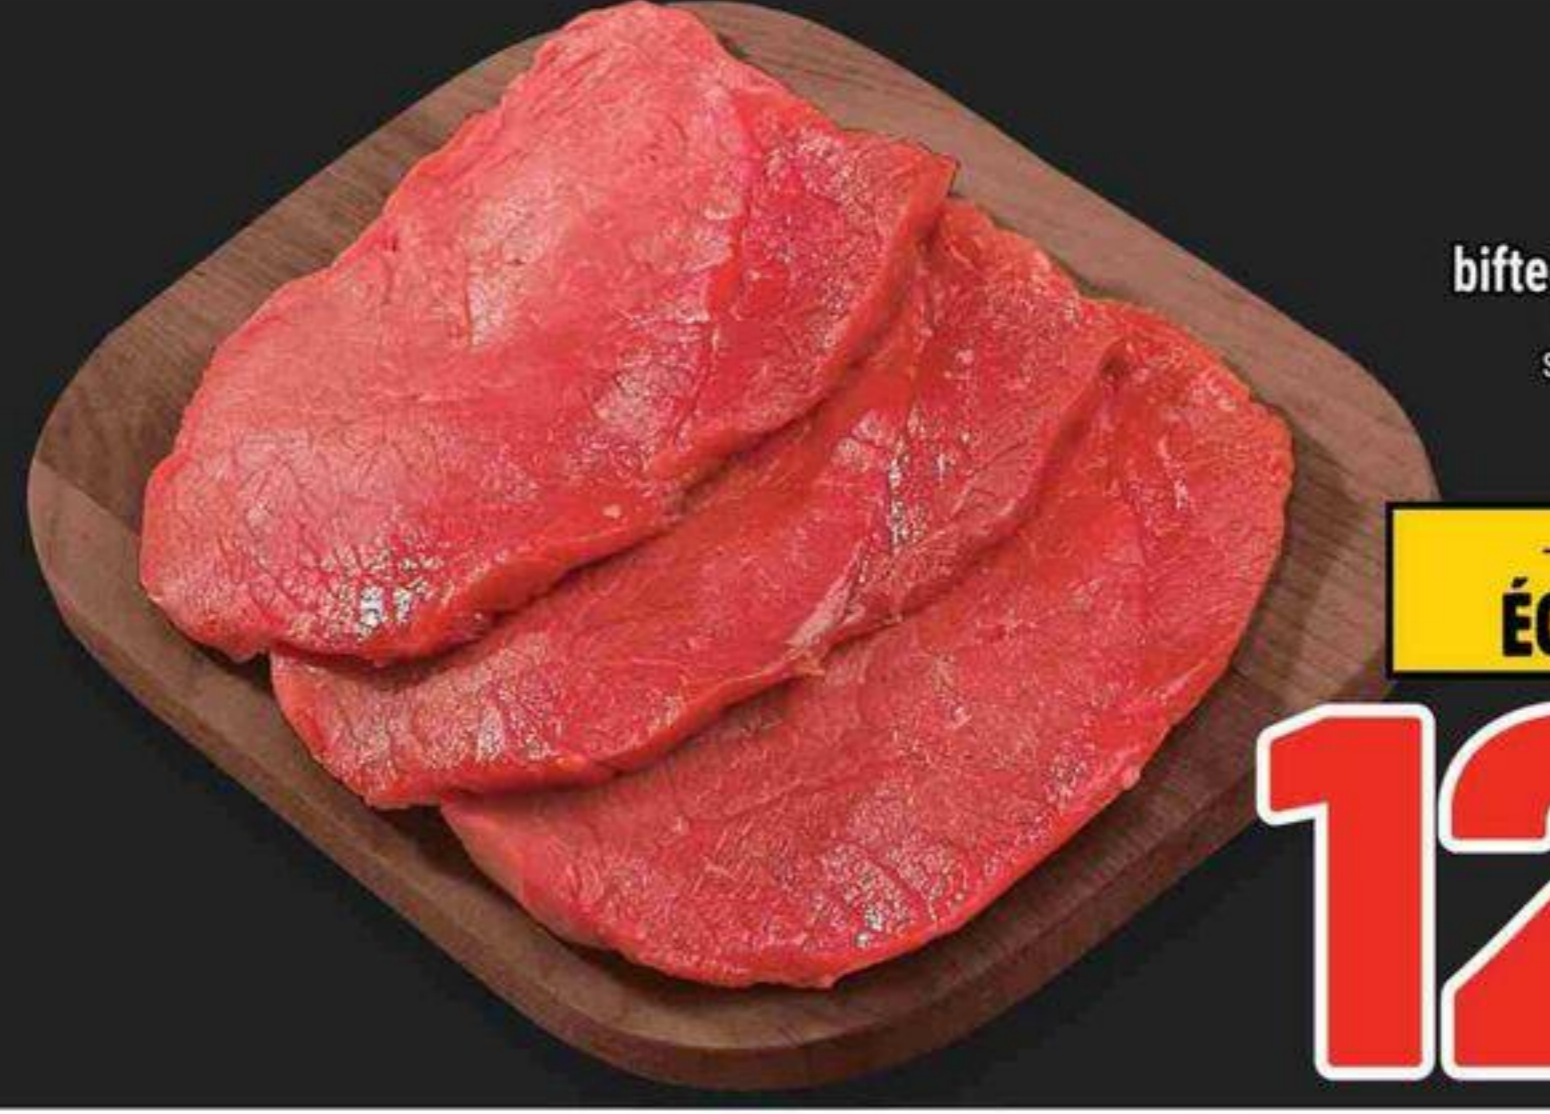

biftecks sandwich-escalopes
biftecks attendris, format économique
sandwich-cutlet steaks, economic pack
28,64/kg
reg. 13,99/lb - 30,84/kg

—FORMAT—
ÉCONOMIQUE

12,99
/lb