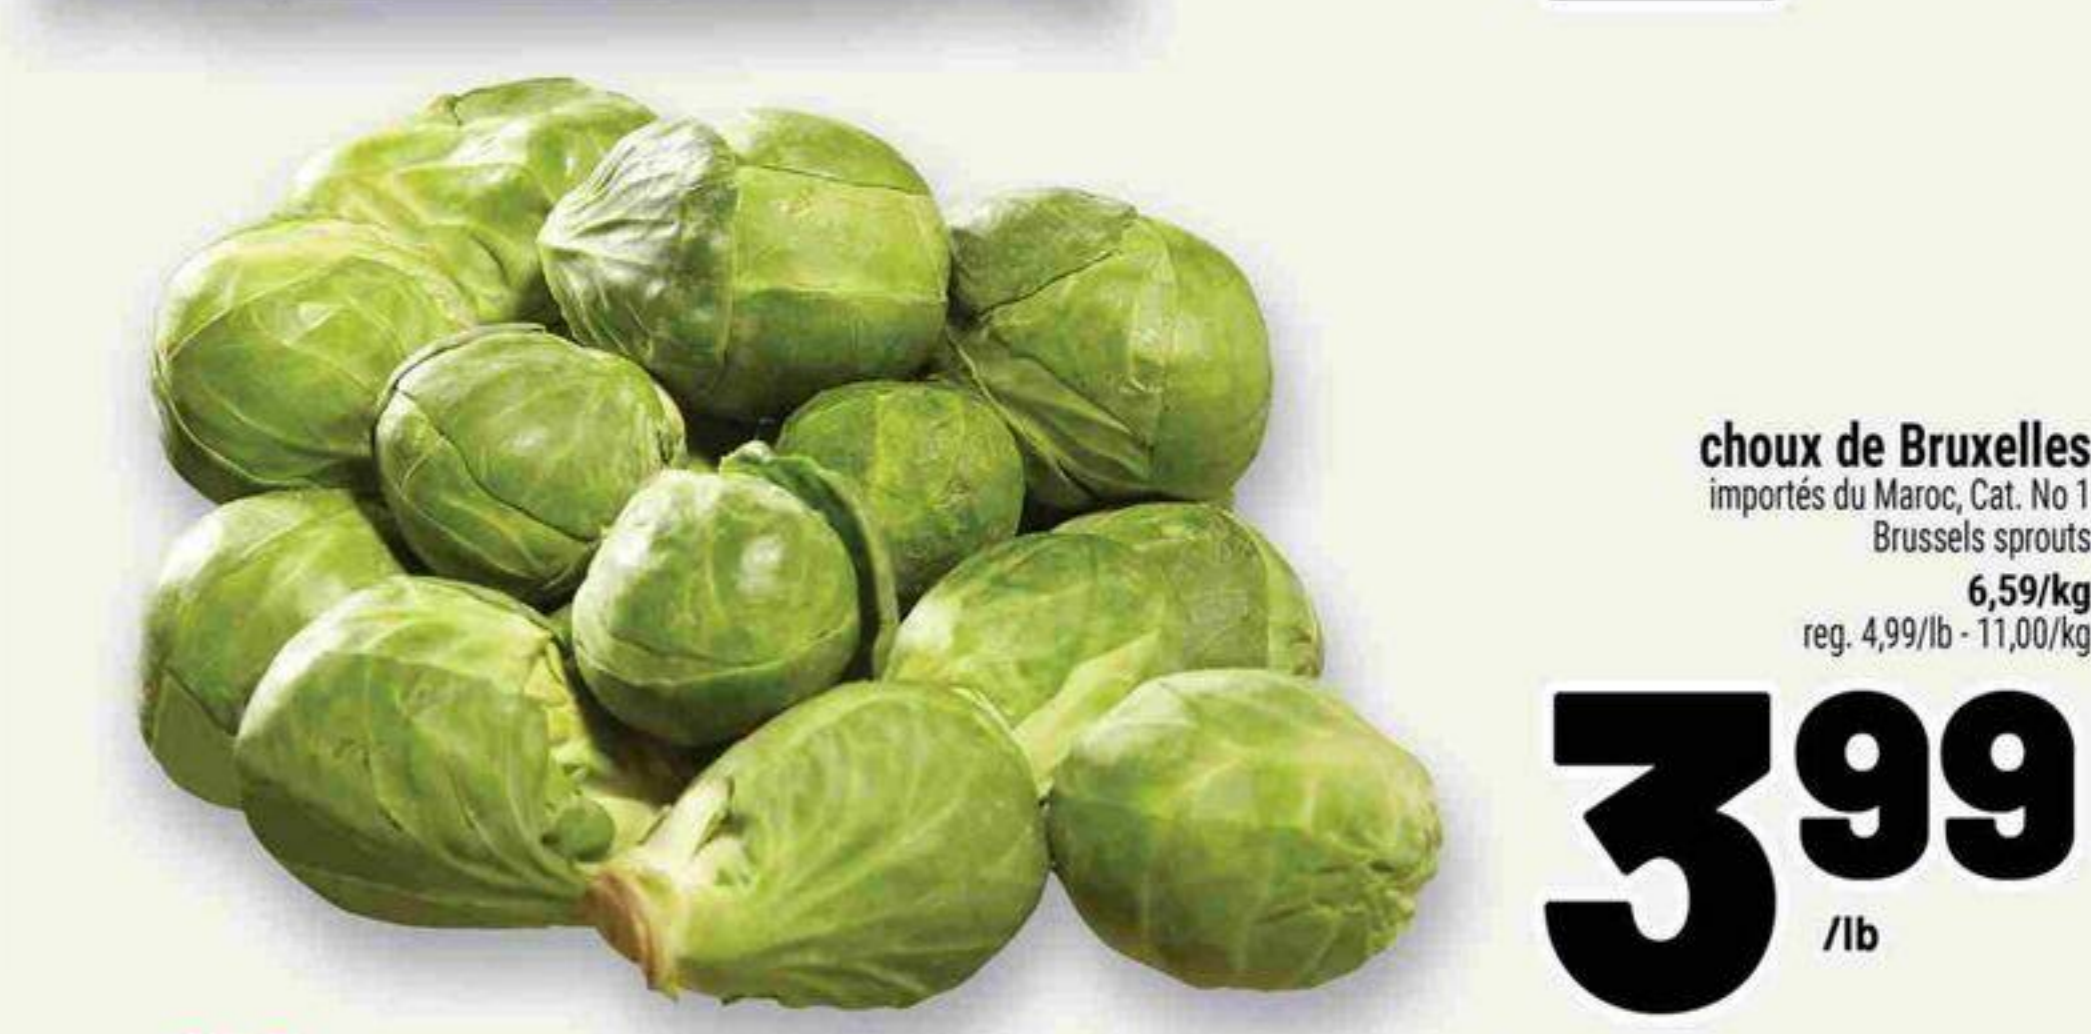

choux de Bruxelles
importés du Maroc, Cat. No 1 Brussels sprouts 6,59/kg reg. 4,99/lb - 11,00/kg

3.99
/lb