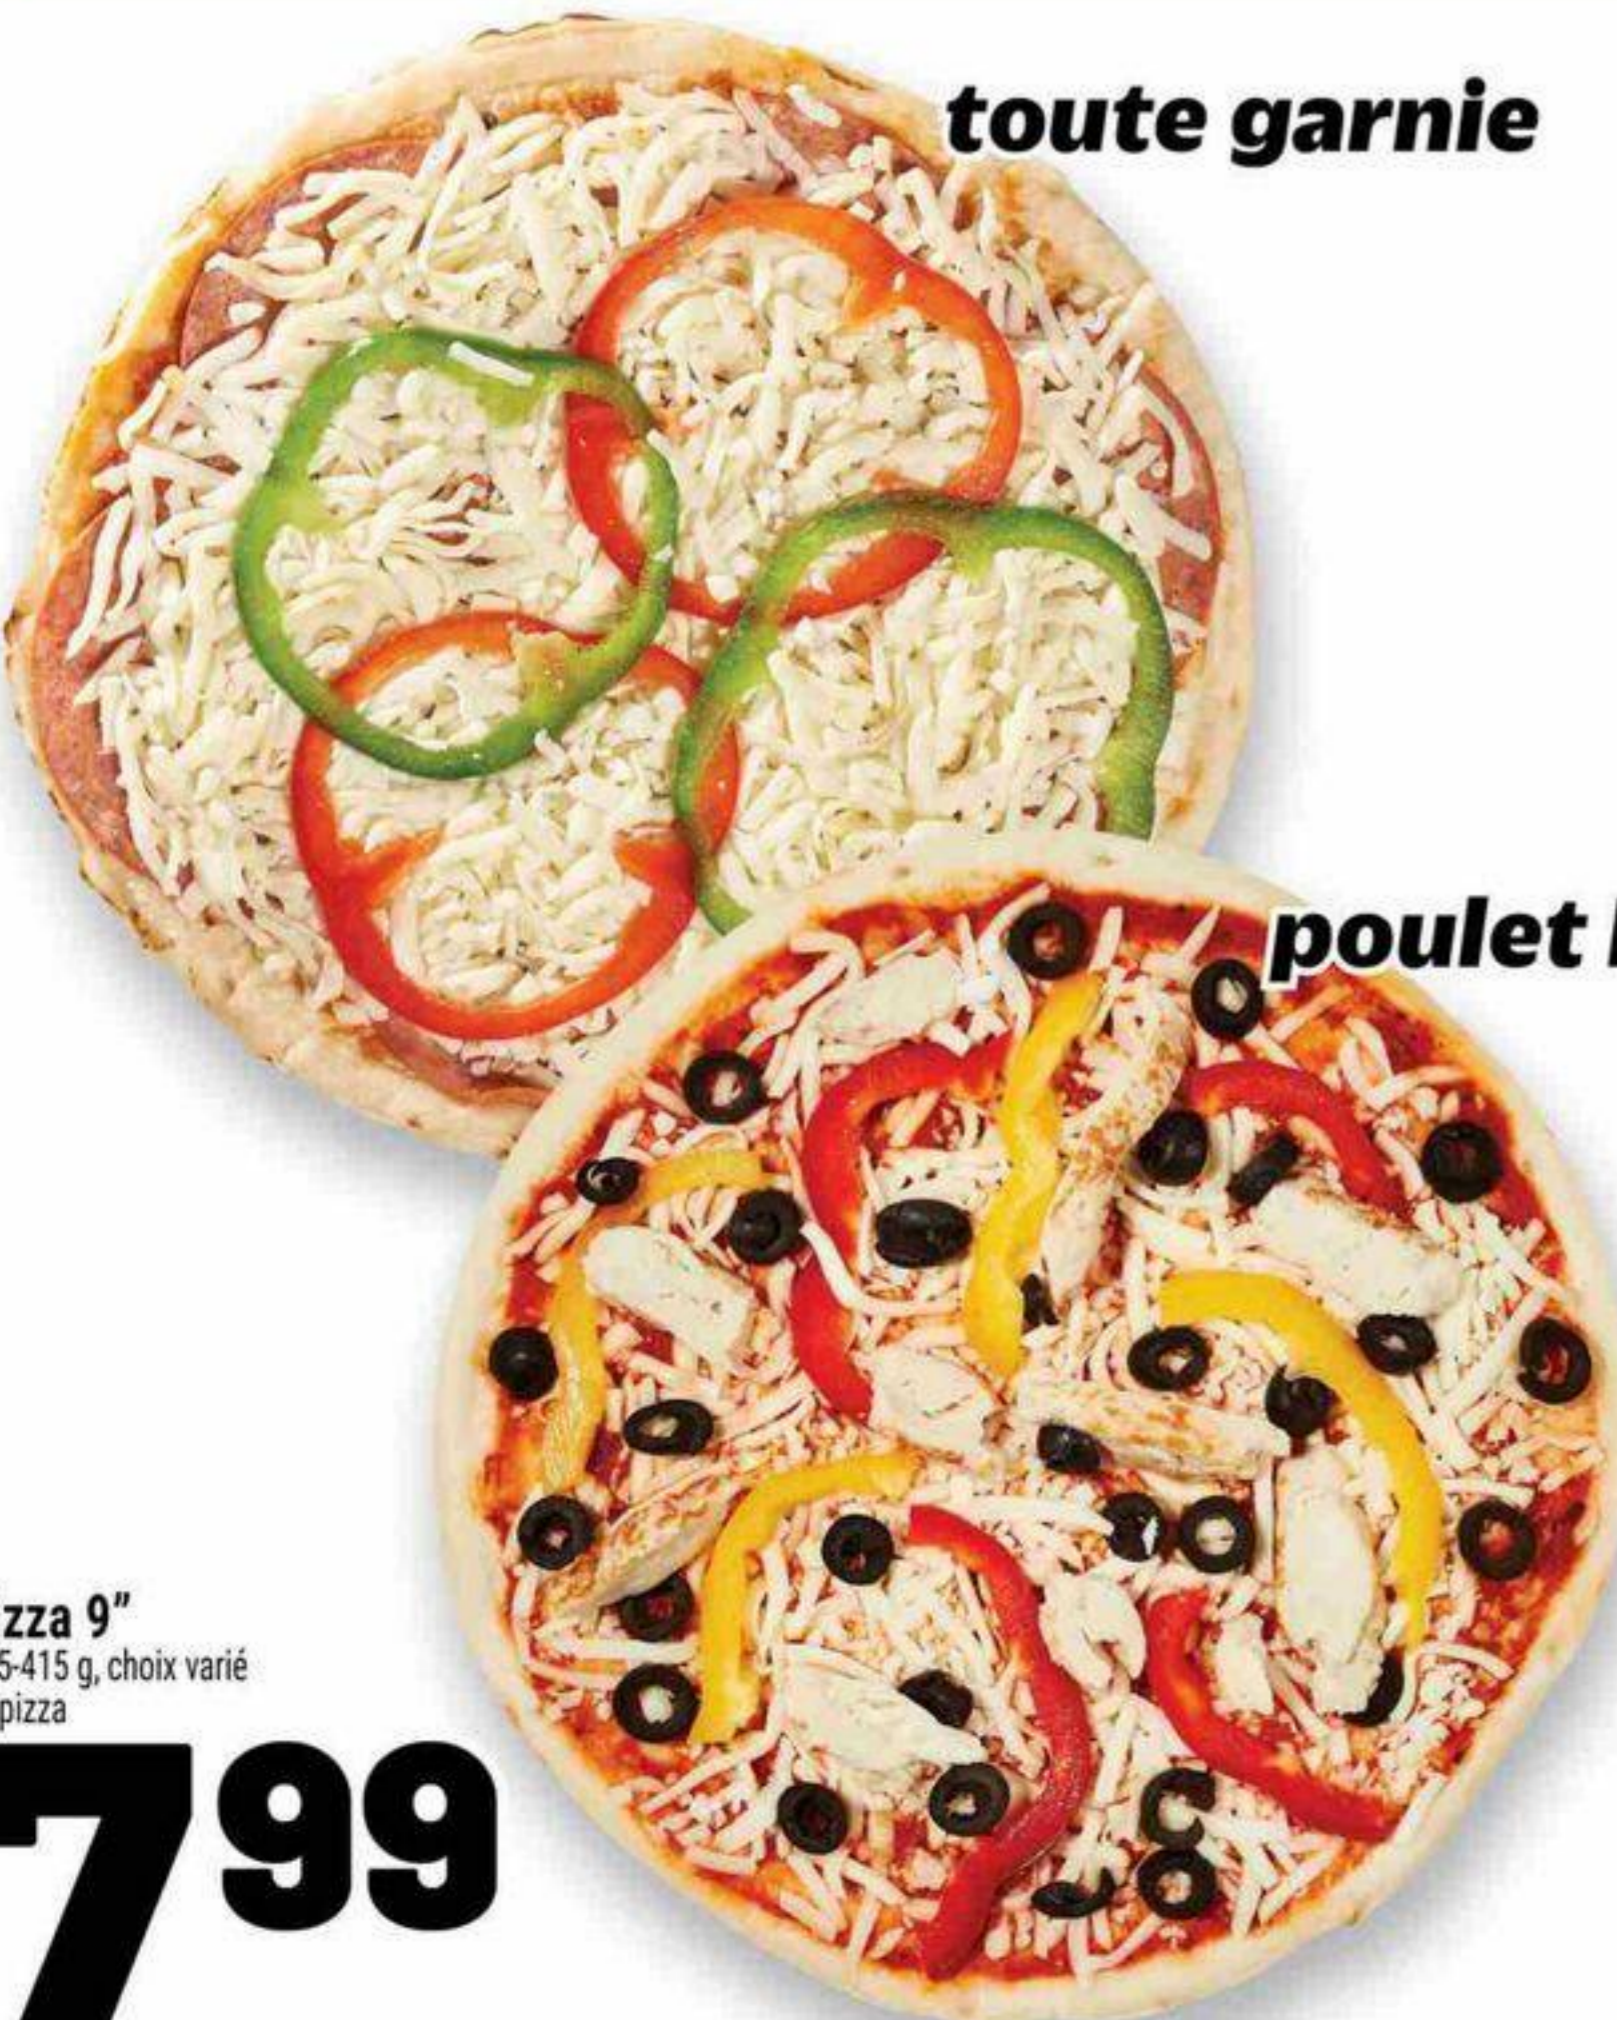

**poulet harissa**

pizza 9"  
395-415 g, choix varié  
9" pizza

**799**

**Laissez-vous tenter par notre délicieux chili!**

cuits en magasin

C'EST NOUVEAU! chez metro

chili con carne  
340 ml  
chili con carne