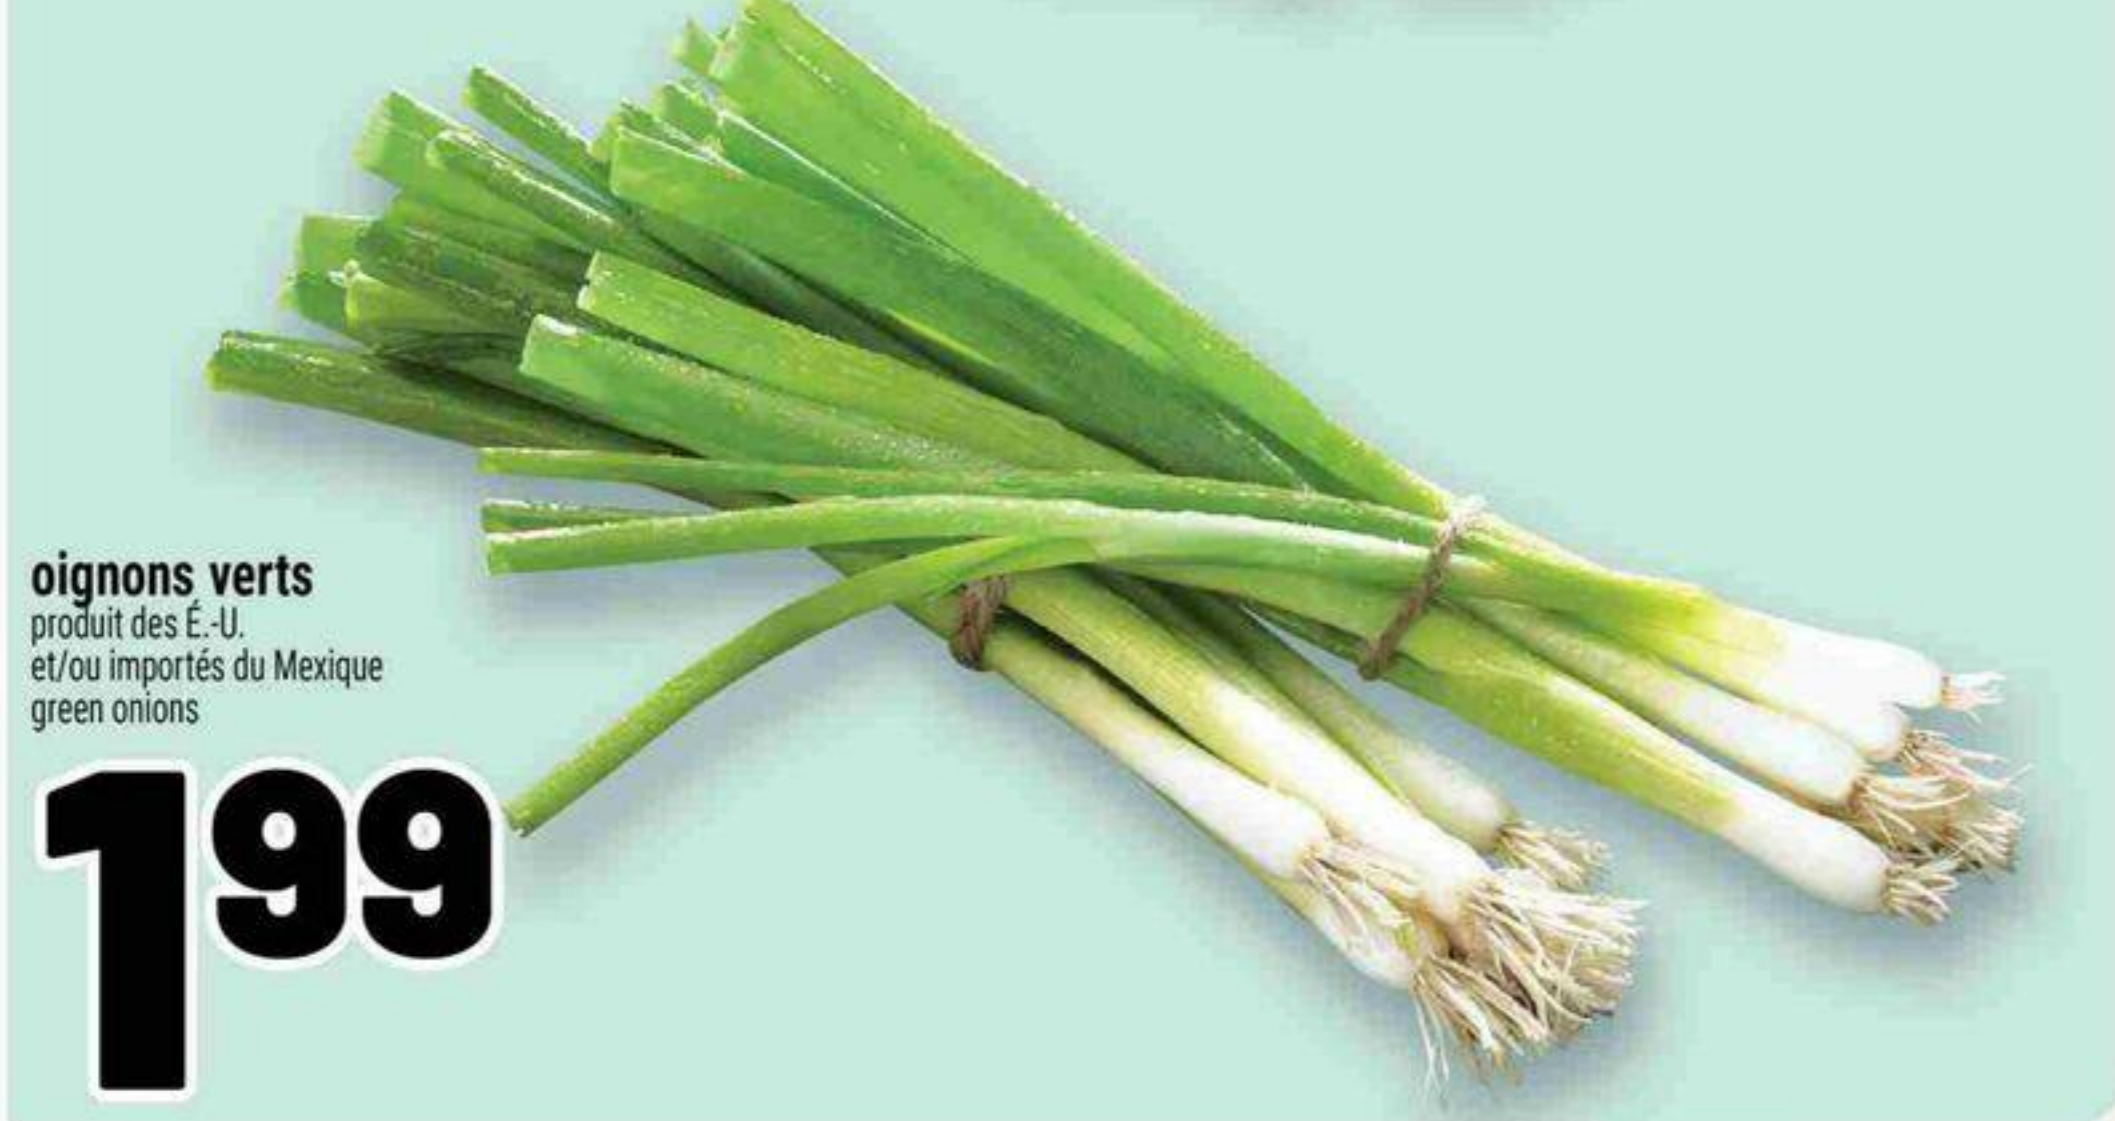

oignons verts
produit des É.-U. et/ou importés du Mexique green onions

1.99