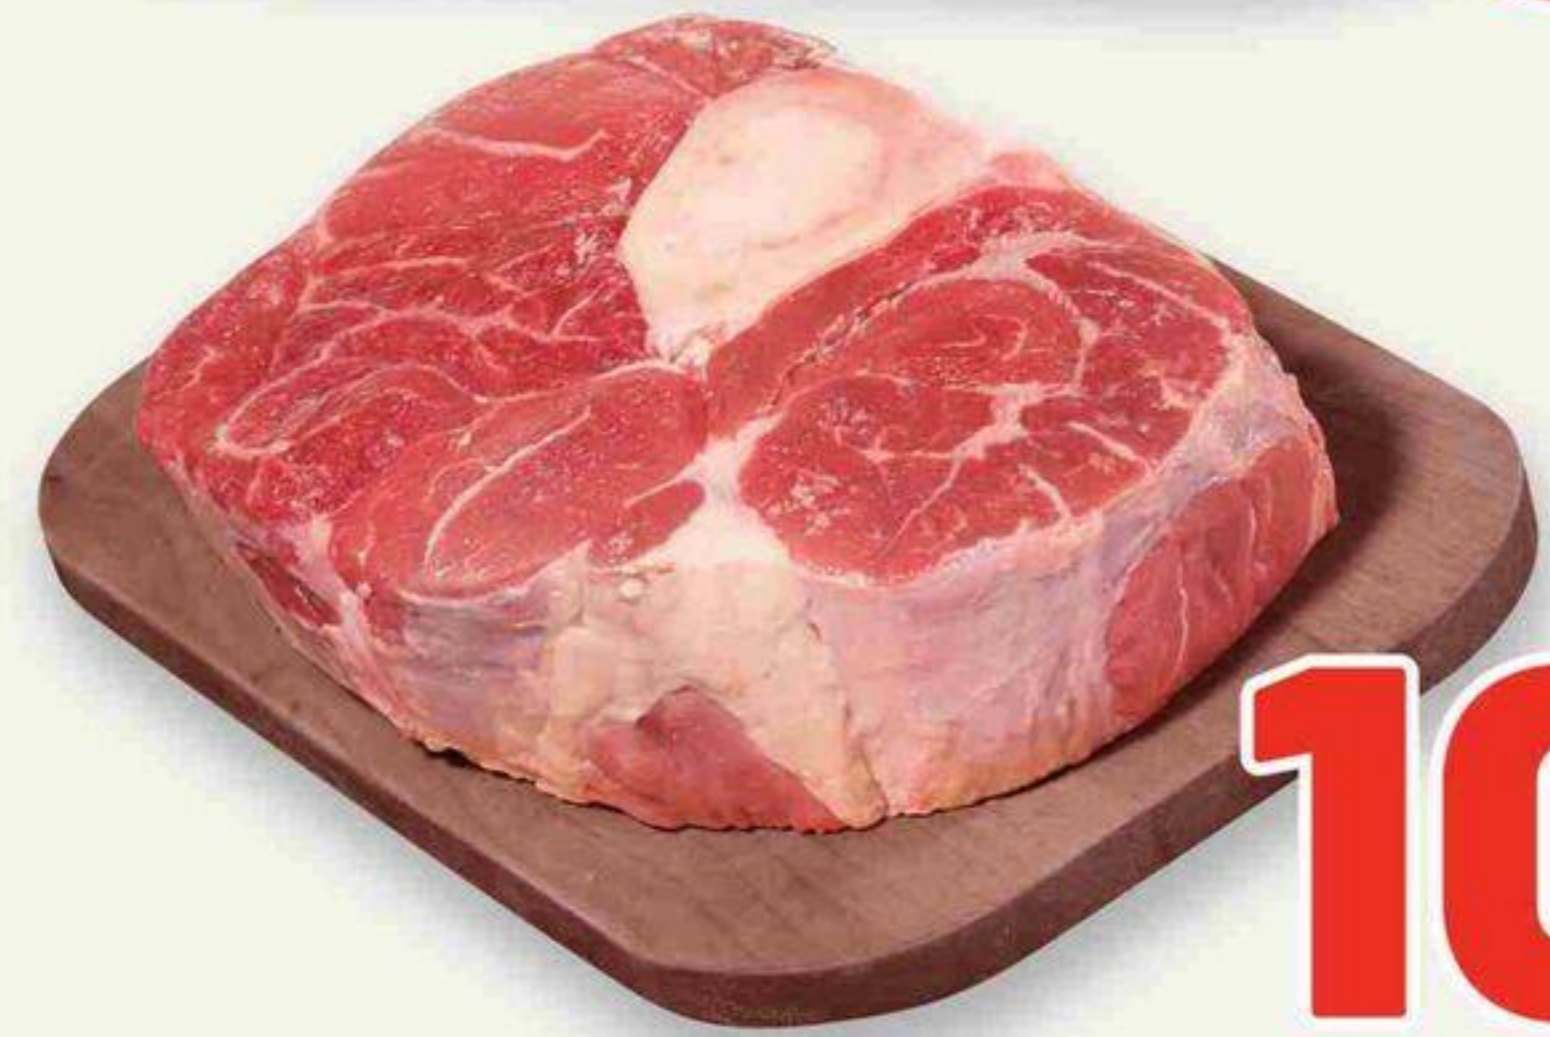

haché par nos bouchers tous les jours

boeuf haché maigre
format économique
lean ground beef, economic pack
19,82/kg
reg. 9,79/lb - 21,58/kg

—FORMAT—
ÉCONOMIQUE

8,99
/lb

rôti français
non bardé, bardé, provenant de l'intérieur
de ronde
no barded french style roast
28,64/kg
reg. 13,69/lb - 30,18/kg

12,99
/lb

BOEUF
AAA
PLATINUM
PLUS

10%
de rabais
sur toute la variété
de boeuf Platinum
AAA Plus

variété de boeuf AAA Platinum Plus
choix varié
AAA Platinum Plus beef variety

produit
D'ICI

**rôti d'épaule de porc
picnic frais**
avec os
fresh pork picnic shoulder roast
8,80/kg
reg. 4,99/lb - 11,00/kg

3,99
/lb

**jarrets de boeuf
osso buco**
osso buco beef shanks
24,23/kg
reg. 12,99/lb - 28,64/kg

10,99
/lb

produit
D'ICI

**hauts de cuisses de
poulet frais désossés**
format économique
fresh boneless chicken thighs,
economic pack
19,82/kg
reg. 9,49/lb - 20,92/kg

—FORMAT—
ÉCONOMIQUE

8,99
/lb

24,99
/lb

viandes préparées sur place pas en usine

**côtelettes de porc
assaisonnées**
avec os, format économique
seasoned pork chops bone-in,
economic pack
8,80/kg
reg. 7,49/lb - 16,51/kg

—FORMAT—
ÉCONOMIQUE

3,99
/lb

collection
du boucher
préparé ici avec soin
metro

saucisses fraîches
choix varié, format économique
fresh sausages, economic pack
13,21/kg
reg. 6,99/lb - 15,41/kg

—FORMAT—
ÉCONOMIQUE

5,99
/lb

**veau de grain
haché maigre**
format économique
grain-fed lean ground veal,
economic pack
15,41/kg
reg. 7,99/lb - 17,61/kg

—FORMAT—
ÉCONOMIQUE

6,99
/lb

biftecks sandwich-escalopes
biftecks attendris, format économique
sandwich-cutlet steaks, economic pack
28,64/kg
reg. 13,99/lb - 30,84/kg

—FORMAT—
ÉCONOMIQUE

12,99
/lb

produit
D'ICI