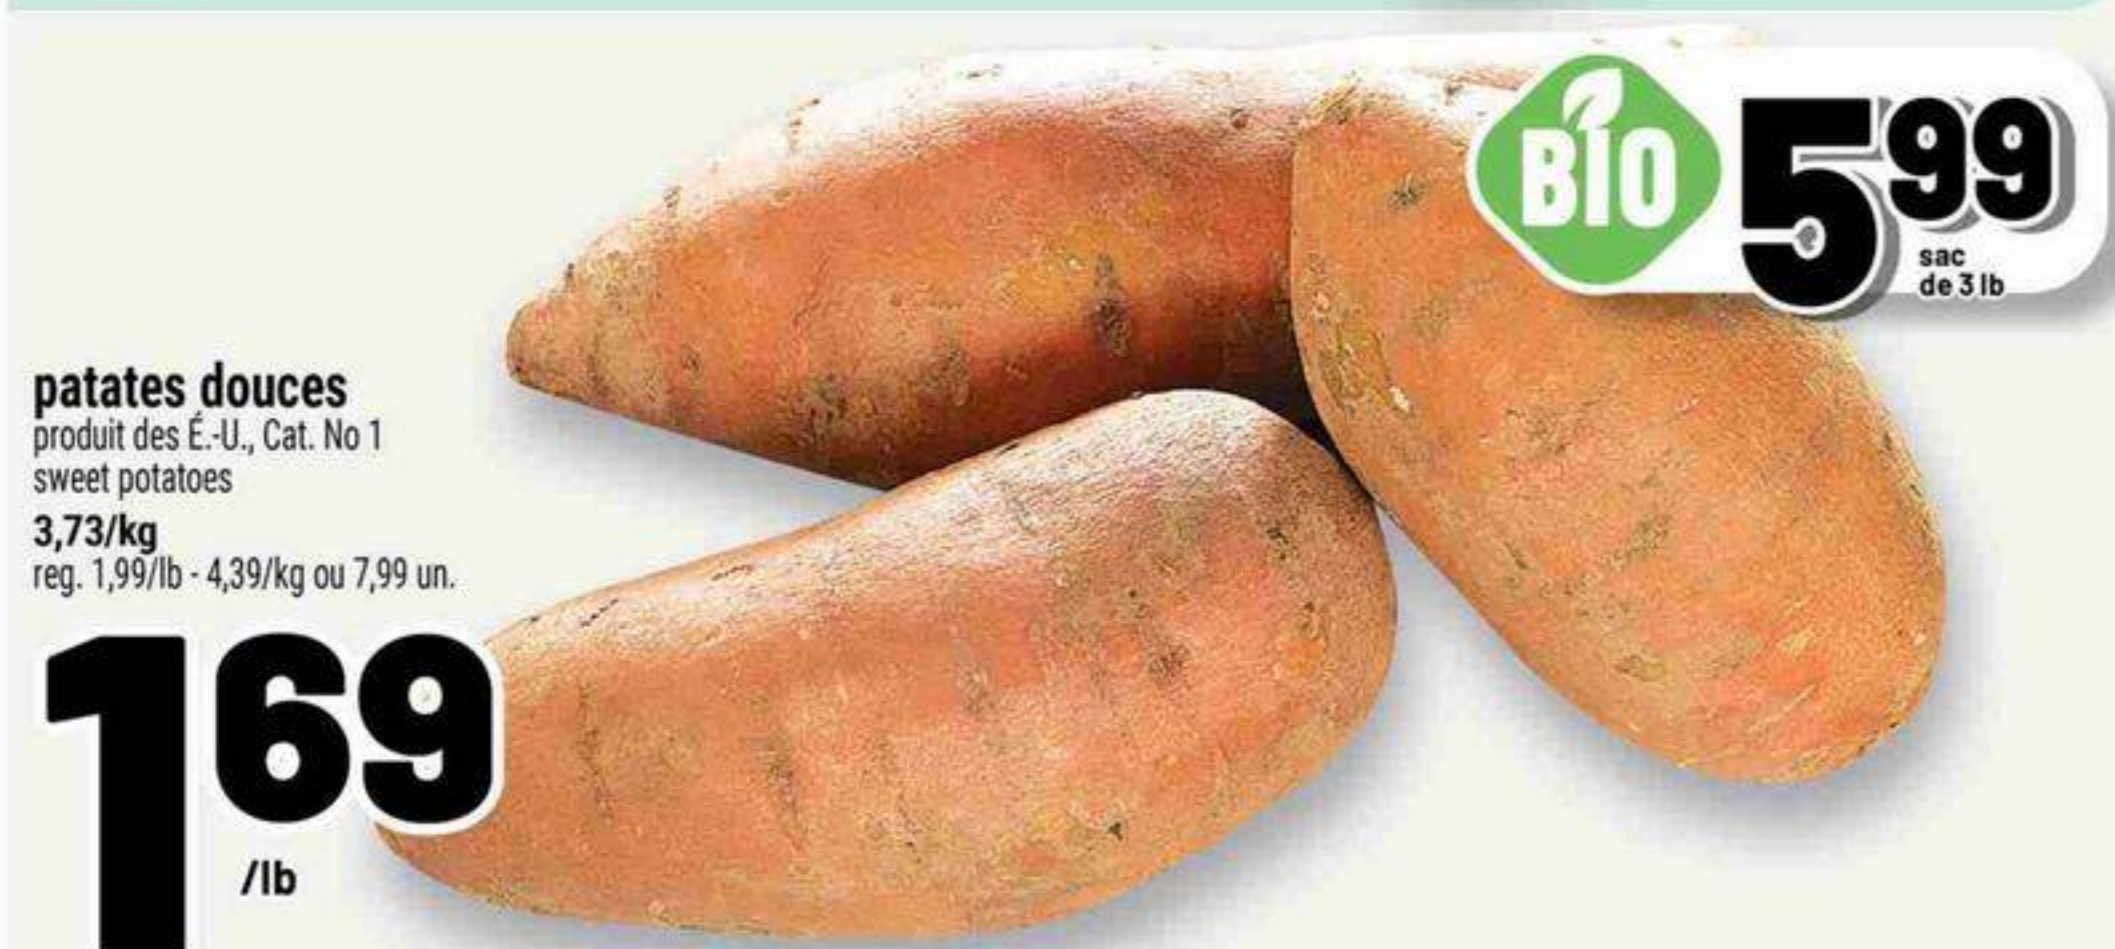

BIO 5.99
sac de 3 lb

patates douces
produit des É.-U., Cat. No 1 sweet potatoes 3,73/kg reg. 1,99/lb - 4,39/kg ou 7,99 un.

1.69
/lb