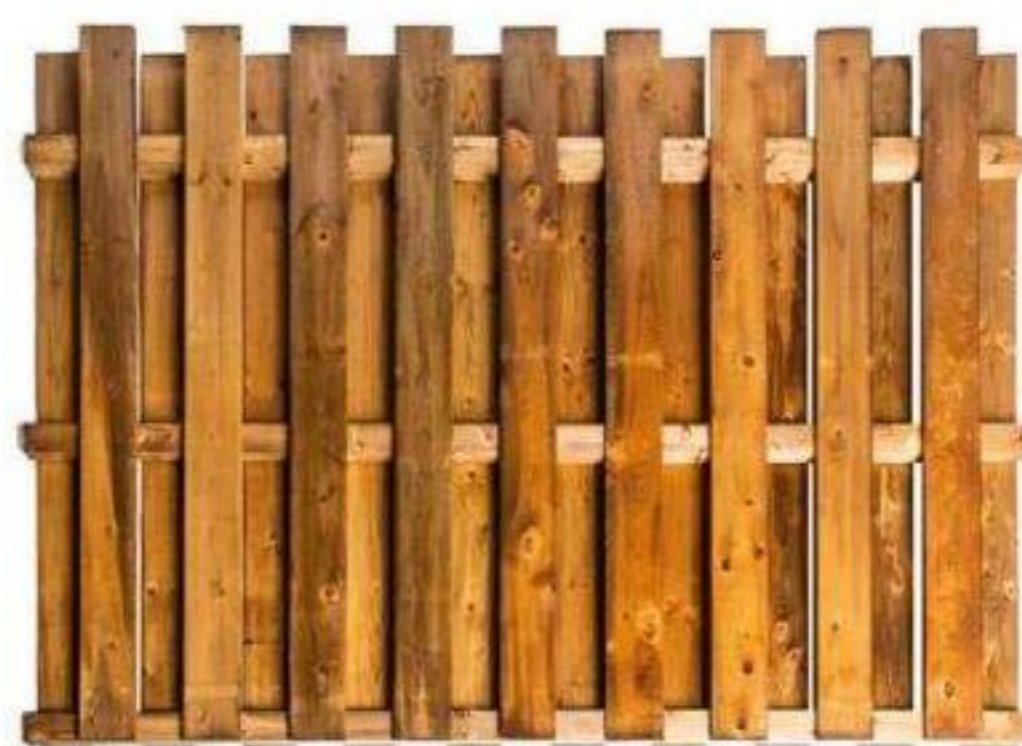

HESPÉRIE Banc GREENSBORO, acier, café, 2 places

Plusieurs couleurs disponibles. 2500057/67

ÉCONOMISEZ 200 \$

999⁹⁹ \$

PRIX RÉG. 1 199.99 \$

0178188

Ensemble de conversation ARCHIE, acacia, 4 places

Ensemble conversation extérieur spacieux 4 place...

ÉCONOMISEZ 50 \$

499⁹⁹ \$

PRIX RÉG. 549.99 \$

FOMOXLCH

PATIO DRUMMOND Ensemble de foyer MODERNO XL avec pare-étincelle, charbon

Plusieurs modèles disponibles. FOMOXLGE

ÉCONOMISEZ 20 %

114 \$

PRIX RÉG. 142.99 \$

BTBCL058

LEBEL Section de clôture intimité en bois traité brun, 60 po x 96 po

Joignez l'utile à l'agréable avec cette section ...

ÉCONOMISEZ 20 %

19⁹⁹ \$

PRIX RÉG. 24.99 \$

0278117