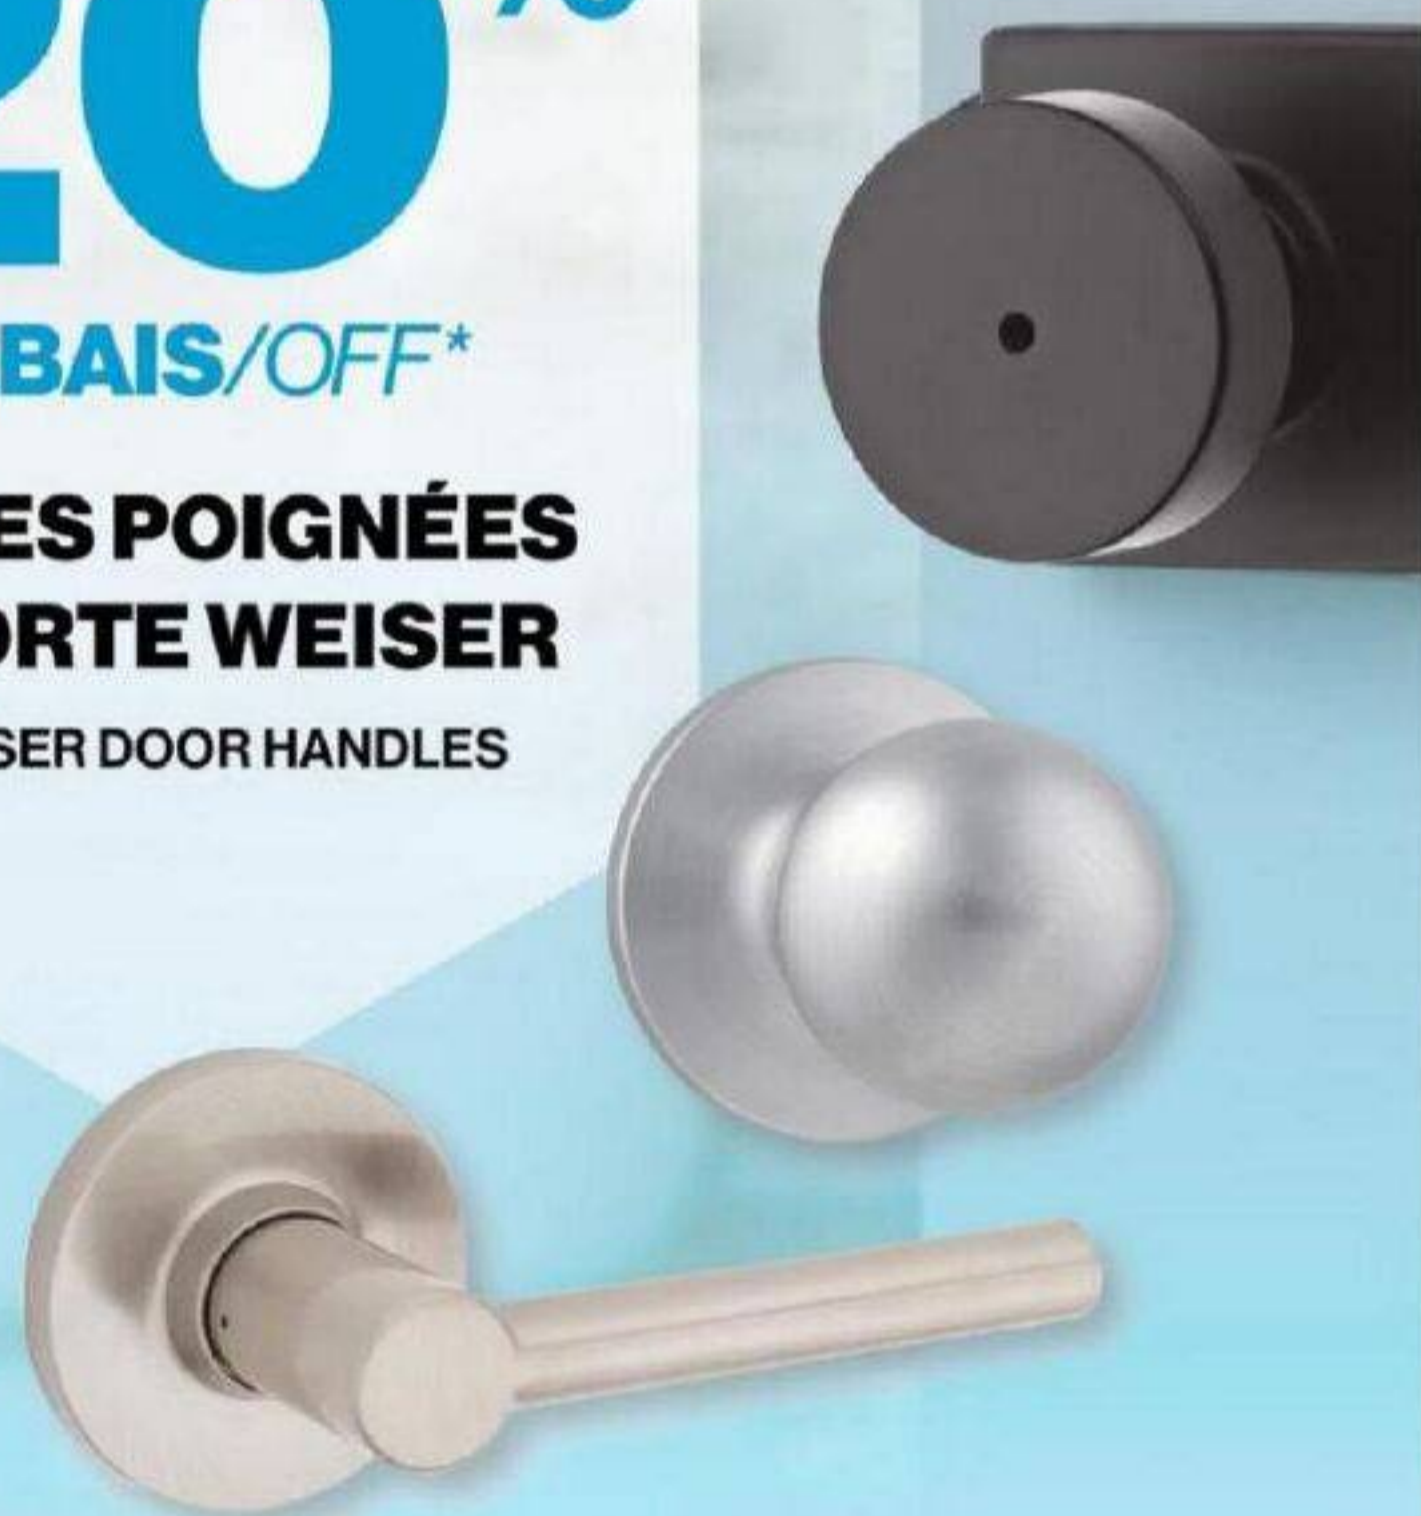

Réunissez votre famille et vos amis autour du ba...

**20%** DE RABAIS/OFF\*

SUR LES POIGNÉES DE PORTE WEISER

ON WEISER DOOR HANDLES

ÉCONOMISEZ 60 \$

**219<sup>99</sup> \$**

PRIX RÉG. 279.99 \$

0127215