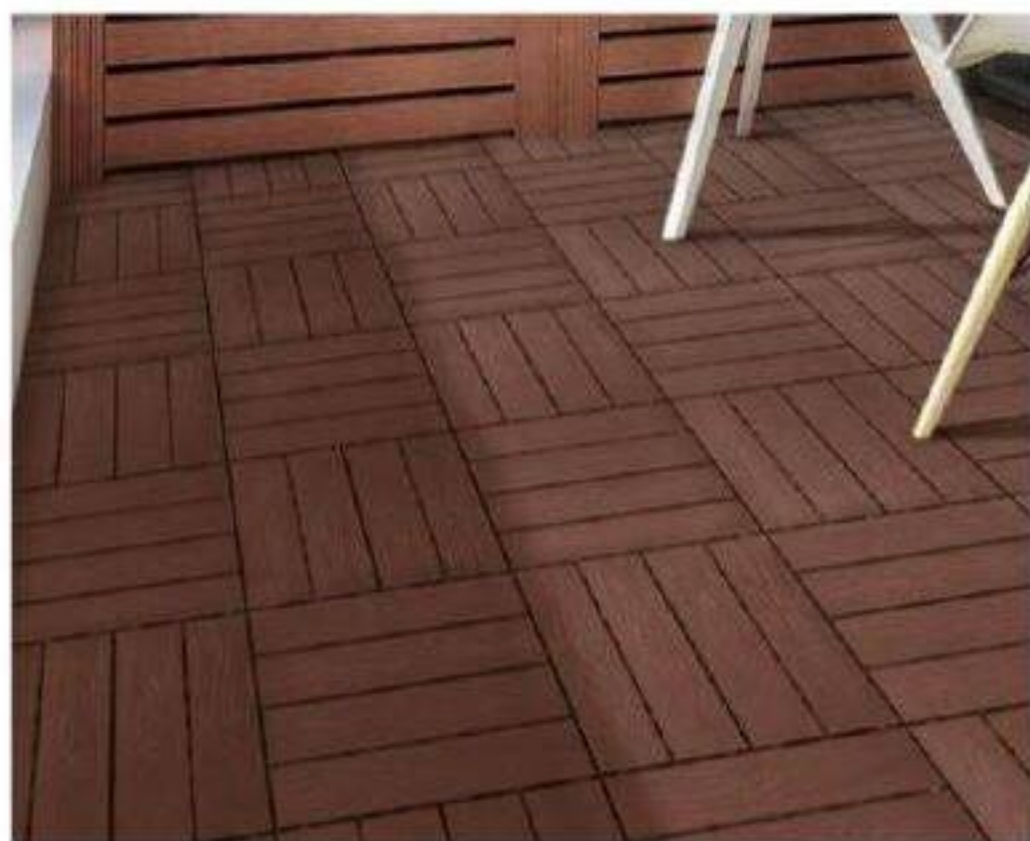

ÉCONOMISEZ 15%

**41**<sup>99</sup> \$

PRIX RÉG. 49.99 \$

TUCOEPTÉ

Tuile de terrasse en composite, teck, 12 po X 12 po

Aussi disponible en gris (TUCOEPMG).

ÉCONOMISEZ 20 \$

**99**<sup>99</sup> \$