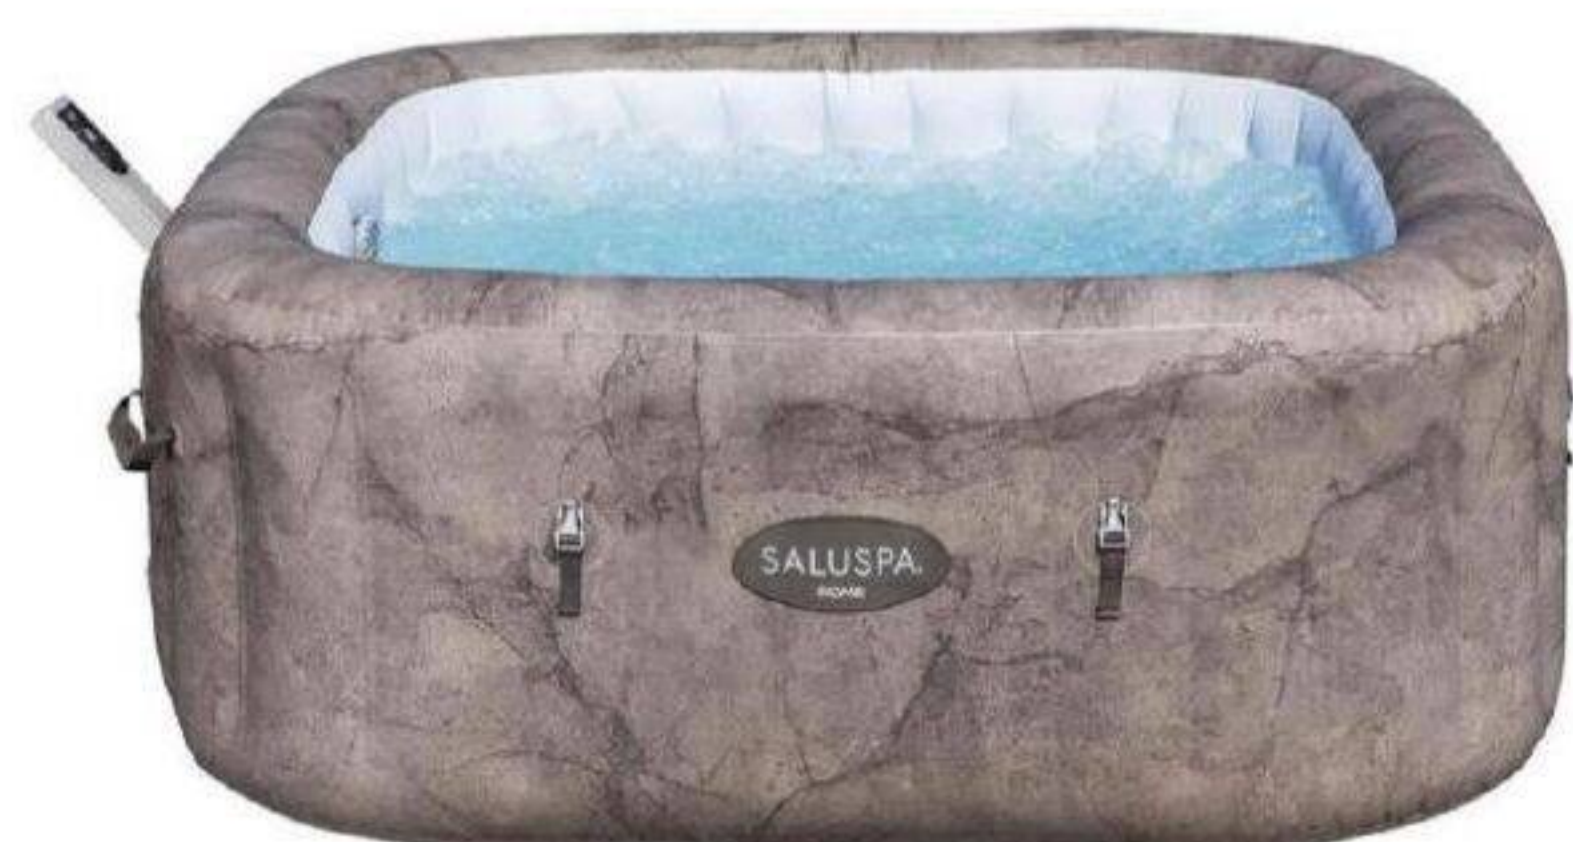

ÉCONOMISEZ 100 \$

**799<sup>99</sup> \$**

PRIX RÉG. 899.99 \$

0124105

**Spa portatif pour 6 personnes ROME ENERGYSENSE**

Siège pour spa aussi disponible (0124146).

ÉCONOMISEZ 60 \$

**269<sup>99</sup> \$**