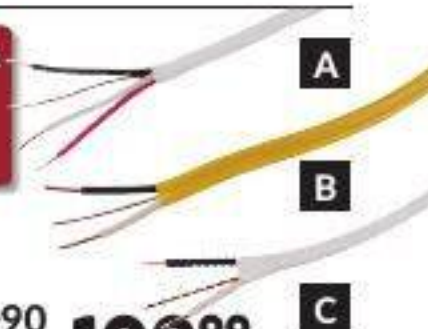

ÉPARGNEZ JUSQU'À

8 $

TEXCAN
Division of Scopac Canada Inc.

Fil électrique NMD90 **109⁹⁹**
A) Calibre 14, 3 broches, blanc, 30 m
(9471400) Ord. 149,99
B) Calibre 12, 2 broches, ja **109⁹⁹**
(9471418) Ord. 146,99
C) Calibre 14, 2 broches, blanc, 75 m
(9471392) Ord. 137,99