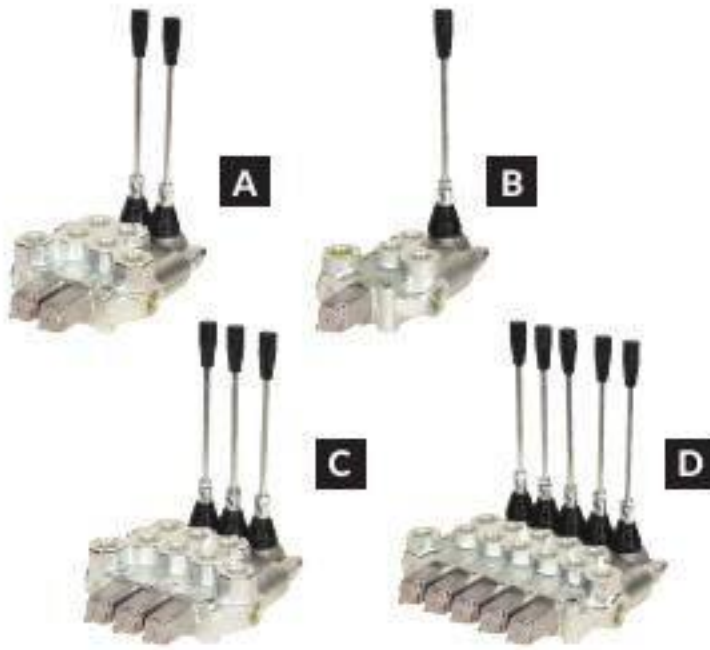

(9216888) Ord. 599,99

ÉPARGNEZ 100 \$

**999<sup>99</sup>**

**POWERFIST**

Scie à ruban de 14 po à 2 vitesses

(9283102) Ord. 1 099,99

ÉPARGNEZ JUSQU'À 350 \$

EUROPEAN DESIGN by **LL**

Soupapes de commande directionnelle BM70

A| 2 tiroirs

(8669806) Ord. 499,99

B| 1 tiroir

(8669798) Ord. 349,99

C| 3 tiroirs

(8669814) Ord. 599,99

D| 5 tiroirs

(8669962) Ord. 849,99

**279<sup>99</sup>**

**299<sup>99</sup>**

**369<sup>99</sup>**

**499<sup>99</sup>**

ÉPARGNEZ 50 \$

**349<sup>99</sup>**

**HydroWORKS**