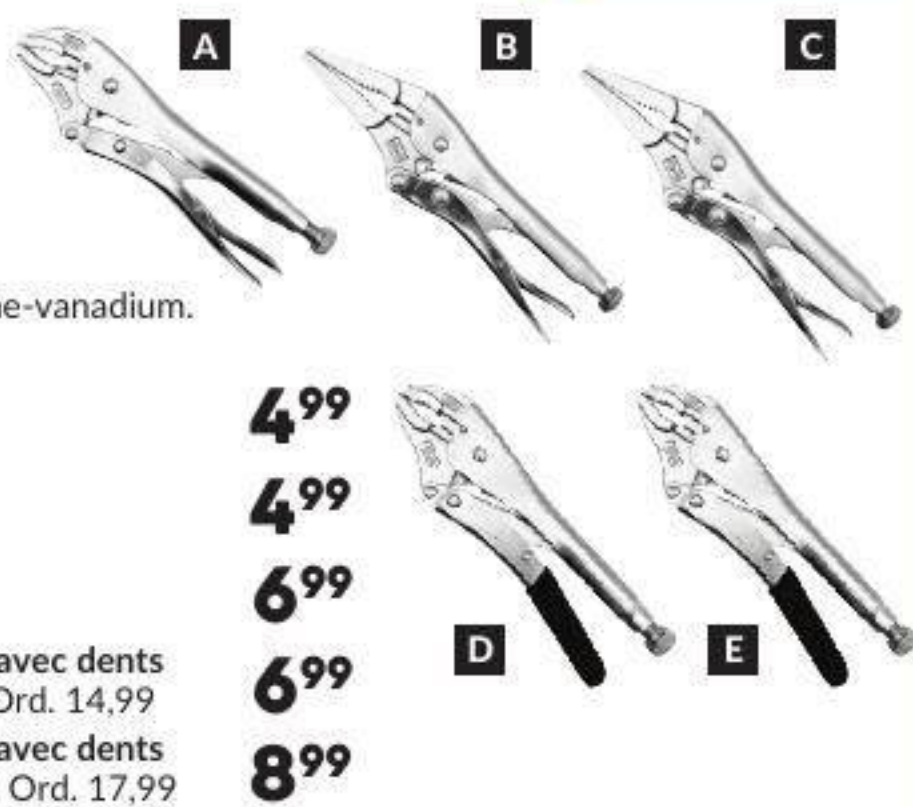

Poignée en caoutchouc thermoplastique.

- S'écarte jusqu'à 11 po. Serre jusqu'à 6 po. (9113226)
 - S'écarte jusqu'à 17 po. Serre jusqu'à 12 po. (9113234)
 - S'écarte jusqu'à 25 1/2 po. Serre jusqu'à 24 po. (9113242)
 - S'écarte jusqu'à 33 1/2 po. Serre jusqu'à 32 po. (9113259)
 - S'écarte jusqu'à 49 3/4 po. Serre jusqu'à 48 po. (9113267)
- Ord. 16,99 à 44,99

VOUS N'AVEZ PAS TROUVÉ CE QUE VOUS CHERCHIEZ?

Visitez princessauto.ca pour voir notre sélection complète!

CONSEIL TECHNIQUE : SUPPORT POUR ESSUIE-TOUT PORTATIF
Glissez un rouleau d'essuie-tout sur un serre-joint à dégagement rapide et apportez-le avec vous. Fixez-le sur le côté de votre établi, sur le capot de votre voiture ou sur le côté de votre escabeau. Vous n'avez plus à essuyer vos mains sur vos pantalons!

**ÉPARGNEZ
JUSQU'À
50%**

POWERFIST

Pinces-étaux

Construction en acier au chrome-vanadium.

- A** | Mâchoire recourbée avec dents moletées, 5 po (9490194) Ord. 9,99
- B** | Long bec, 6 po (9490202) Ord. 9,99
- C** | Long bec, 9 po (9490210) Ord. 11,99
- D** | Mâchoire recourbée rapide avec dents moletées, 7 po (9490236) Ord. 14,99
- E** | Mâchoire recourbée rapide avec dents moletées, 10 po (9490228) Ord. 17,99

4⁹⁹
4⁹⁹
6⁹⁹
6⁹⁹
8⁹⁹

**ÉPARGNEZ 25 %
49⁹⁹**

POWERFIST

Jeu de pinces à anneau de retenue verrouillables, 10 1/2 po
Embouts : 0, 15, 45 et 90°. (8006613) Ord. 69,99

**ÉPARGNEZ 30 %
69⁹⁹**

KOMELON
USA Division