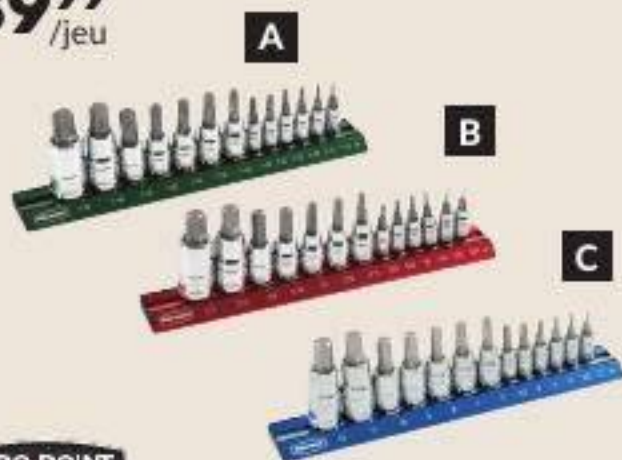

PRO POINT

Jeux de douilles à embout, 13 pièces
Tailles de prise : 1/4, 3/8 et 1/2 po.

1. A| Étoilé : T10 à T70. (8842197)
   - B| Hexagonal SAE : 5/64 à 1/2 po. (8842205)
   - C| Hexagonal métrique : 2 à 12 mm. (8842213)
2. Ord. 64,99

ÉPARGNEZ JUSQU'À 50%