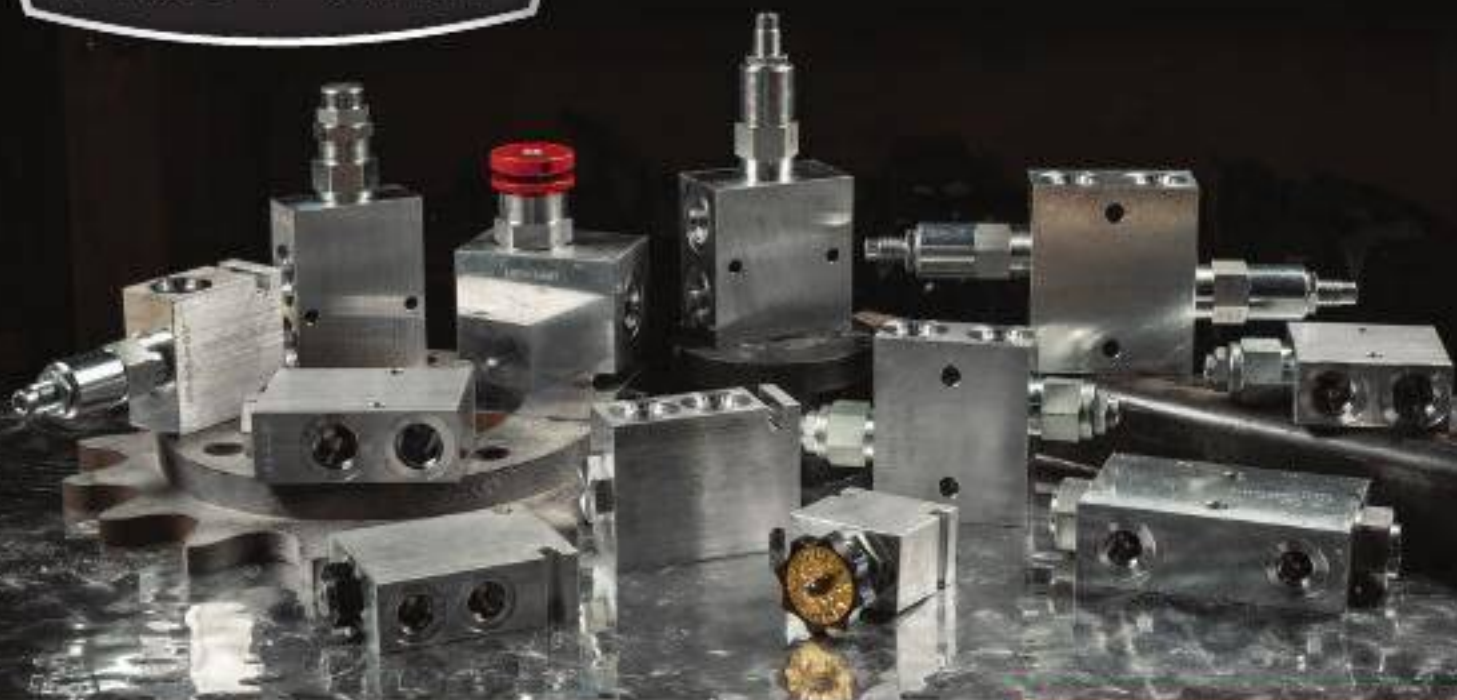

PRO POINT

ÉPARGNEZ JUSQU'À 25 % SUR LES SOUPAPES HYDRAULIQUES

DÉTAILS EN MAGASIN!

ÉPARGNEZ 100 $

299⁹⁹

Vérin de presse hydraulique avec alésage de 6 po et course de 10 po

À utiliser pour fabriquer une presse d'atelier jusqu'à 50 tonnes. Pression continue max. : 3 600 lb/po carré. (8649675) Ord. 399,99

SEULEMENT

129⁹⁹ À 299⁹⁹

Vérins d'outil

Idéals pour l'agriculture, la construction et plus encore. Tailles : Alésage de 1 à 3 po, course de 4 à 24 po.

ÉPARGNEZ 20 %

Trousses de commande de course de vérin hydraulique

Conception à languette digitale pour le montage/démontage.