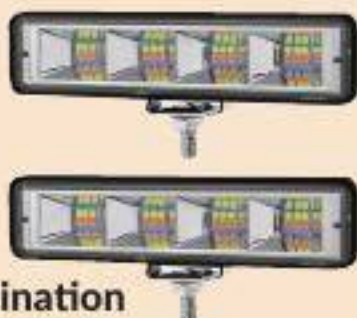

SUPER ACHAT

9⁹⁹

VOLT KING

Projecteurs d'illumination à DEL, 6 po, paquet de 2
Produisent : 1 000 lumens.
Indice d'étanchéité IP65.
(9210071) Quantités limitées