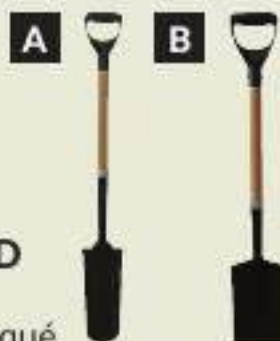

ÉPARGNEZ 30%

16<sup>99</sup> /ch

POWERFIST

**Binettes de jardin à manche en bois franc**  
Long manche de 54 po.  
Lame en acier thermolaqué.  
A) Lame droite (9168865)  
B) Lame dentelée (9168873)  
Ord. 24,99

ÉPARGNEZ JUSQU'À 25%

Ancrages de sol

Aident à ancrer les auvents et plus encore.

- 3 x 30 po (9194390) Ord. 14,99
- 4 x 40 po (9194408) Ord. 19,99
- 6 x 48 po (9194416) Ord. 39,99

11<sup>99</sup>  
14<sup>99</sup>  
29<sup>99</sup>

ÉPARGNEZ 35%

16<sup>99</sup> /ch

POWERFIST

**Outils à poignée en D**  
Manche en bois franc.  
Lame en acier thermolaqué.  
A) Pelle à drain avec manche de 31 7/8 po (9168840)  
B) Bêche de jardinage avec manche de 29 3/4 po (9168857)  
Ord. 26,99