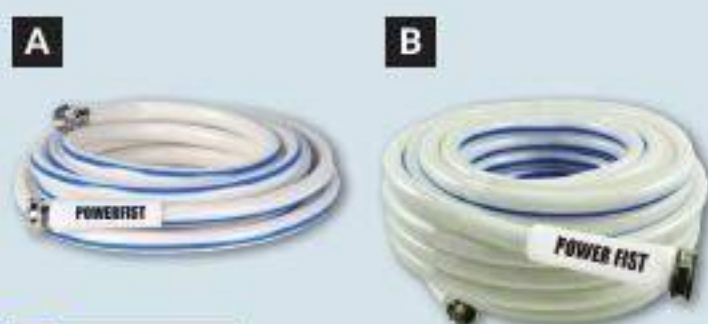

POWERFIST

Tuyaux d'eau marins, 1/2 po
Max. de 100 lb/po carré.
Renforcés de polyester.

- A| 25 pi (8643645) Ord. 24,99 **14⁹⁹**
- B| 50 pi (8643652) Ord. 34,99 **26⁹⁹**

ÉPARGNEZ 30%

16⁹⁹