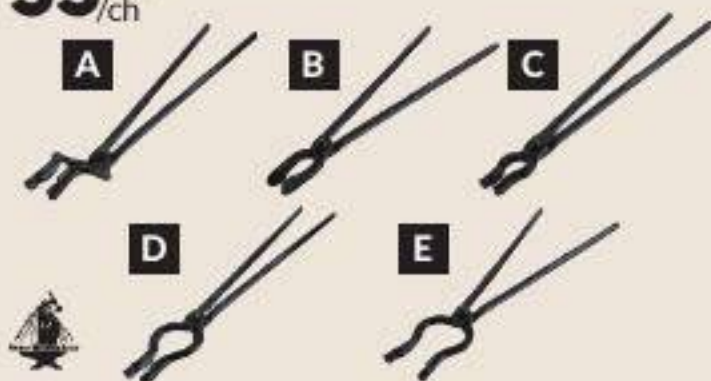

ÉPARGNEZ 20%

55⁹⁹
/ch

Pincés

Ouverture max. de mâchoire : 2 po.

A| Col de cygne à embout en V, 1/2 po
(9002833)

B| Mâchoire plate, 17 po (9002783)

C| Lame à embout en V, 3/8 po (9002809)

D| Embout en V, 1/2 po (9002817)

E| Lame à embout en V, 5/8 po (9002825)

Ord. 69,99

ÉPARGNEZ JUSQU'À 60%

3⁹⁹
/ch