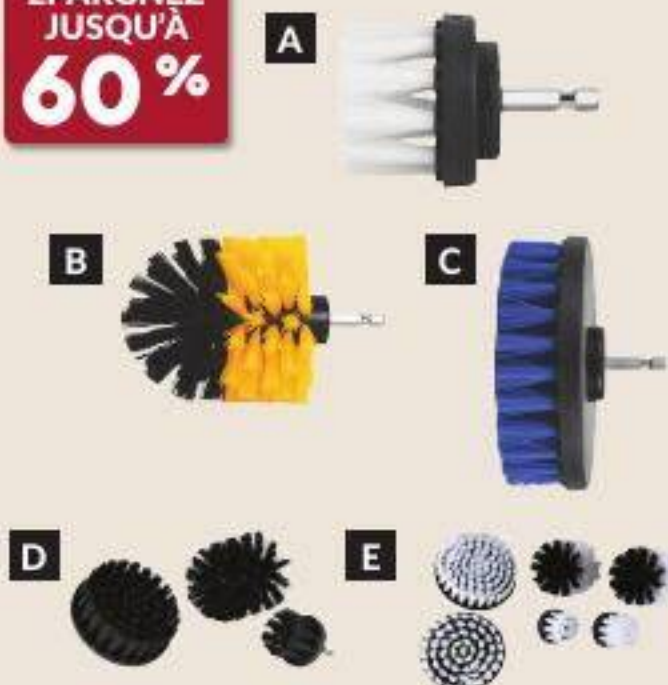

ÉPARGNEZ  
JUSQU'À  
**50%**

**Jeux de lames de scie alternative assorties**

Coupent le bois et le métal.  
Construction en acier durable.

- 7 pièces (8791238) **6<sup>99</sup>**  
Ord. 13,99
- 12 pièces (8635427) **8<sup>99</sup>**  
Ord. 17,99
- 11 pièces (8791204) **16<sup>99</sup>**  
Ord. 25,99

ÉPARGNEZ  
JUSQU'À  
**60%**

**TITAN**

**Brosses de perceuse électrique**

Idéales pour nettoyer les surfaces délicates.  
Polypropylène.

- A| 2 po, doux **2<sup>39</sup>**  
(9166869) Ord. 5,99
- B| 3 1/2 po, moyen/rigide **3<sup>99</sup>**  
(9166851) Ord. 9,99
- C| 5 po, moyen **3<sup>99</sup>**  
(9166877) Ord. 9,99
- D| Jeu de 3 pièces, rigide **6<sup>99</sup>**  
(9166844) Ord. 17,99
- E| Jeu de nettoyage, 6 pièces, souple **9<sup>99</sup>**  
(9100488) Ord. 24,99