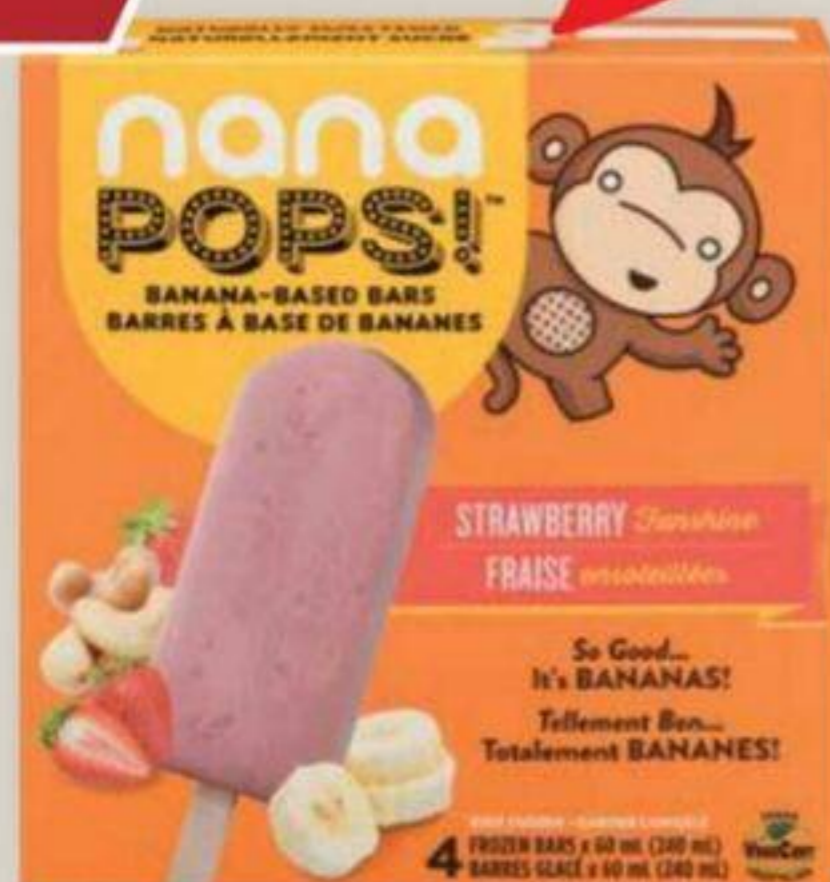

60 PTS

3.29
+tx

On a le local à cœur

CROUSTILLES
COVERED BRIDGE
CHIPS
170 g
Rég. 4,49\$

7.99
+tx

On a le local à cœur

CHOCOLAT
NOIR
BIOLOGIQUE
COMPLIMENTS
BIOLOGIQUE
ORGANIC DARK
CHOCOLATE
100 g
Rég. 8,99\$

80 PTS

5.99
+tx

On a le local à cœur

BARRES
GLACÉES
À BASE DE
PLANTES
NANA
POPS!
FROZEN
PLANT-BASED
BARRES
240 mL
Rég. 6,99\$

6.99

On a le local à cœur

GÂTEAU AU
FAUXMAGE
DAIYA
PLANT-BASED
CHEEZECAKE
400 g
Rég. 8,99\$