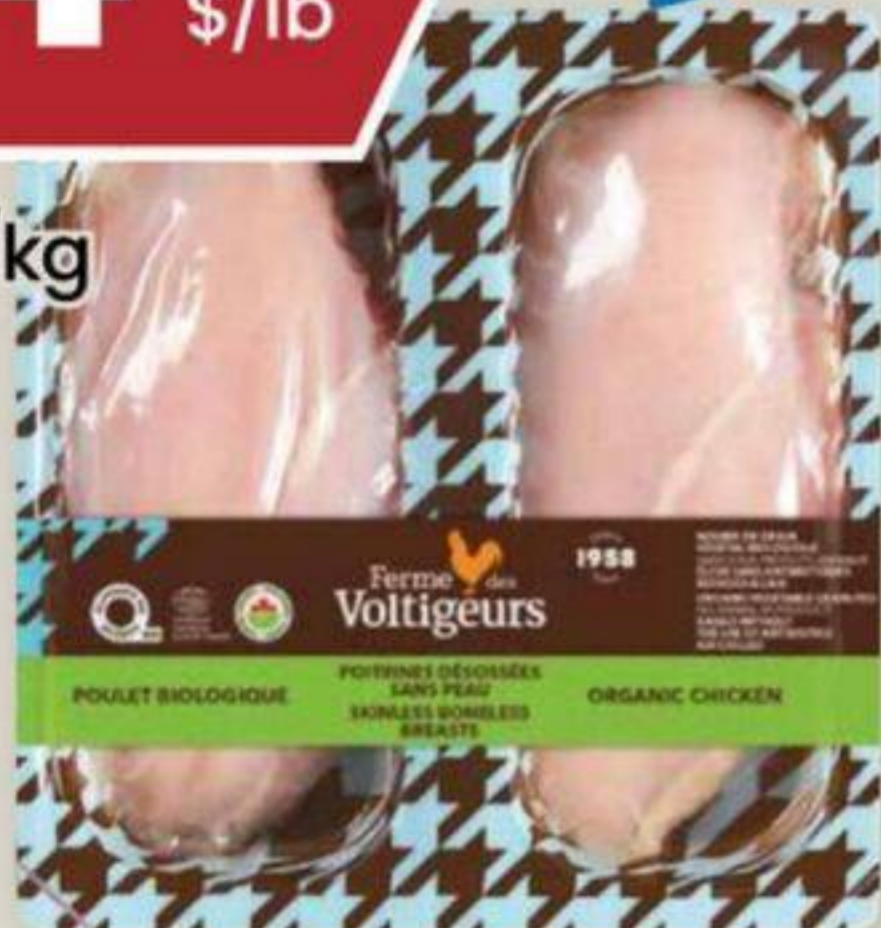

Laissez-vous inspirer

14⁹⁹ $/lb

On a le local à cœur

33,05$/kg

POITRINES DE POULET FRAIS BIOLOGIQUE DÉOSSÉES
FERME DES VOLTIGEURS
FRESH BONELESS ORGANIC CHICKEN BREASTS
Rég. 40,99$/kg

4⁹⁹

On a le local à cœur