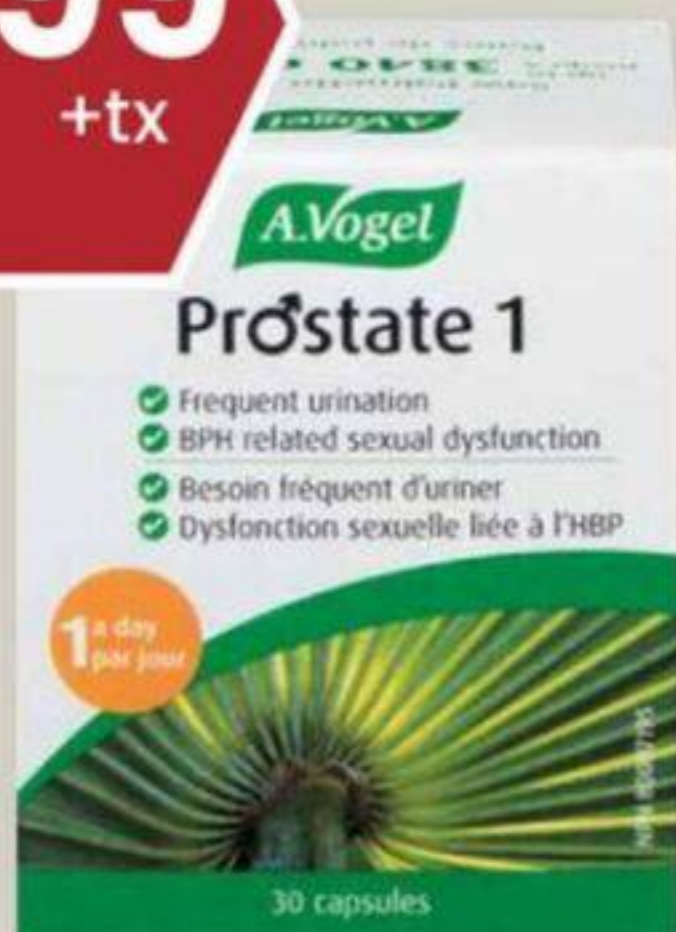

Laissez-vous guider

63⁹⁹
+tx

On a le local à cœur

SUPER PROBIOTIQUE
FLORA
Adultes plus
20 milliards de cellules viables
SUPER PROBIOTIC
60 capsules
Rég. 72,99$

19⁹⁹
+tx

On a le local à cœur

DENTIFRICE EN PASTILLES
TANIT
TOOTHPASTE TABLETS
45 g
Rég. 24,99$

35⁹⁹
+tx

On a le local à cœur

OMÉGA-3
NATURE'S WAY
OMEGA-3
200 mL
Rég. 41,99$

36⁹⁹
+tx

PROSTATE 1
A. VOGEL
30 capsules
Rég. 41,49$

29⁹⁹
+tx

On a le local à cœur

CIRCUVEIN
FLORA
60 capsules
Rég. 36,99$

200 PTS

89⁹⁹
+tx

SOUTIEN DE LA MÉMOIRE ET DES NERFS
HOST DEFENSE
LION'S MANE
MEMORY & NERVE SUPPORT
120 capsules
Rég. 104,99$

33⁹⁹
+tx

On a le local à cœur

CHARDON-MARIE VIVANT
LIVING ALCHEMY
ALIVE MILK THISTLE
60 capsules
Rég. 39,99$

LIVING ALCHEMY

Le chardon-marie entier et biologiquement actif

- Revitalise et renforce le foie, tout en améliorant ses fonctions détoxifiantes
- Combiné à du curcuma et du pissenlit biologiques pour une efficacité accrue
- Digestion et absorption optimales grâce à la fermentation de la méthode unique Symbio®

8⁹⁹
+tx

On a le local à cœur

ASHWAGANDHA
CLEF DES CHAMPS
60 capsules
Rég. 10,99$

50 PTS

60 $ de rabais sur votre épicerie

LIVRAISON GRATUITE

voilà
par IGA

Magasinez

*Obtenez 15$ de rabais sur vos 4 premières commandes de 75$ et plus. Voir les détails sur voila.es.

Service à la clientèle
Customer Service
Sans frais / Toll free: 1-866-948-0196

Nos épicerie
Our grocery stores

Montréal
4810, boul. Saint-Laurent
7055, boul. Saint-Laurent
2346, rue Beaubien Est

Montréal
4201, rue Saint-Denis
1150, rue Sainte-Catherine Est
905, rue Fleury Est

Ville Mont-Royal
1289, boul. Laird
Saint-Sauveur
377, rue Principale

rachellebery.ca

Devenez membre!