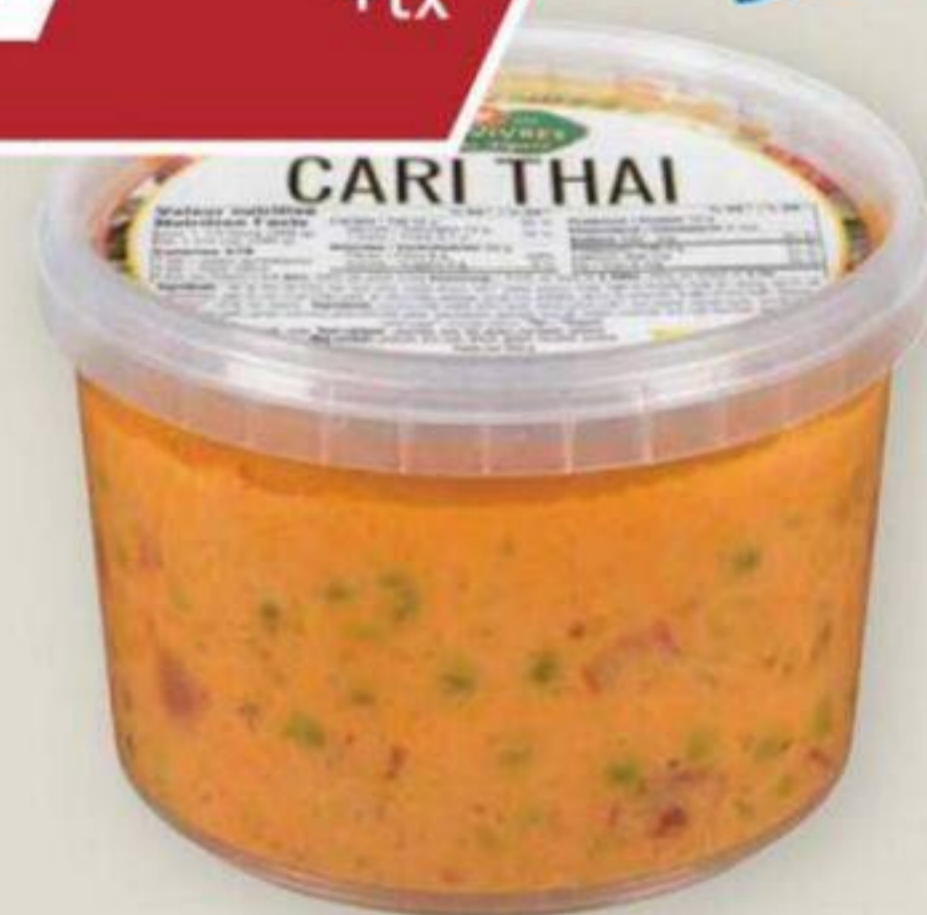

PLAT PRÉPARÉ OU SOUPE
AUX VIVRES
PREPARED DISH OR SOUP
450 g
Rég. 8,99$ à 9,49$

20⁹⁹

On a le local à cœur