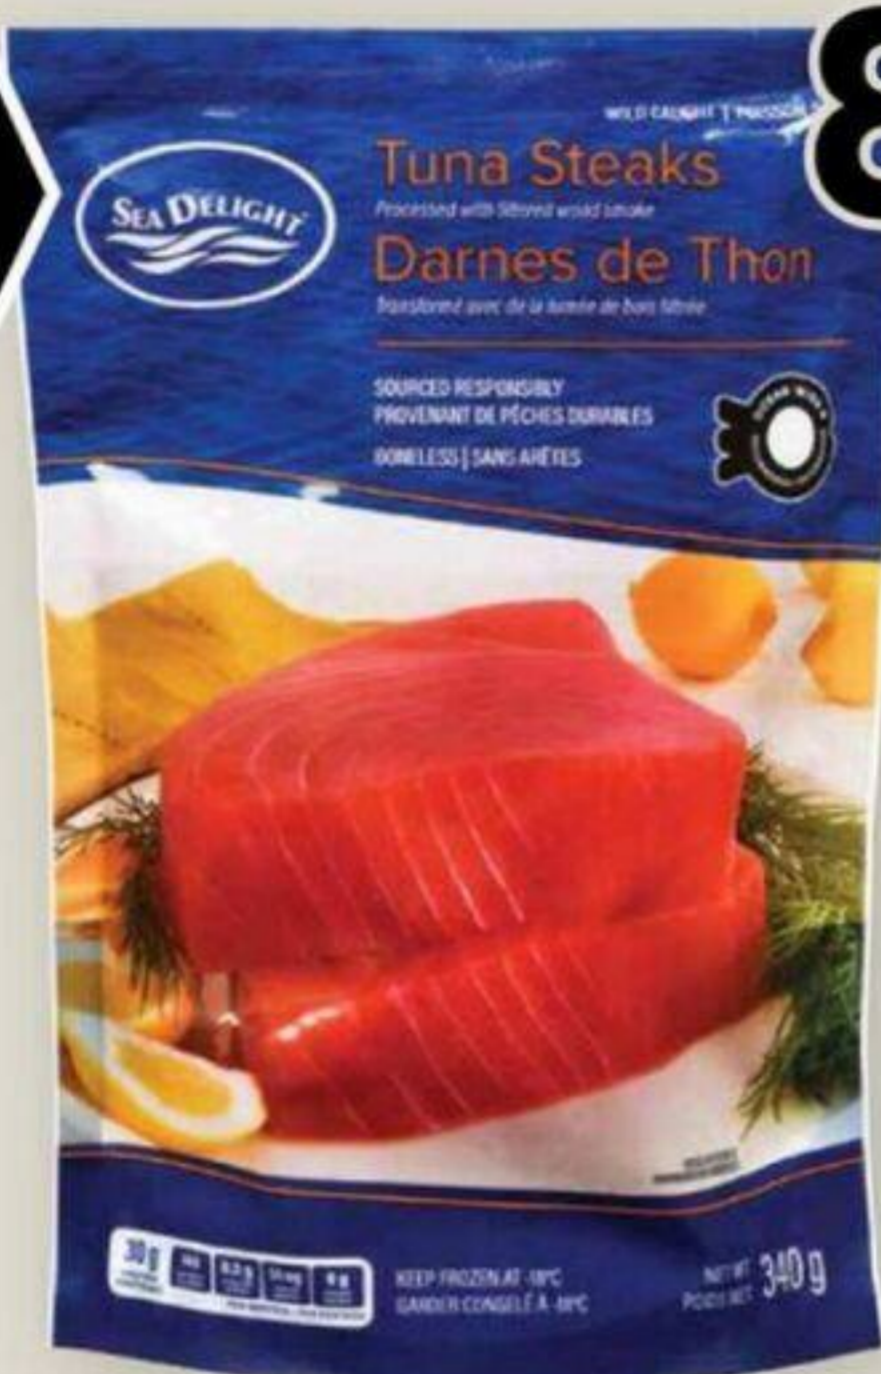

Sans carte Scène+

8⁹⁹

**DARNES DE THON
SURGELÉES**
SEA DELIGHT
FROZEN TUNA STEAKS
340 g
Rég. 12,99\$

3⁴⁹
\$/lb

7,69\$/kg

On a
le local
à cœur

**POULET DE
GRAIN FRAIS**
FERME DES VOLTIGEURS
FRESH GRAIN-FED
CHICKEN
Rég. 11,99\$/kg