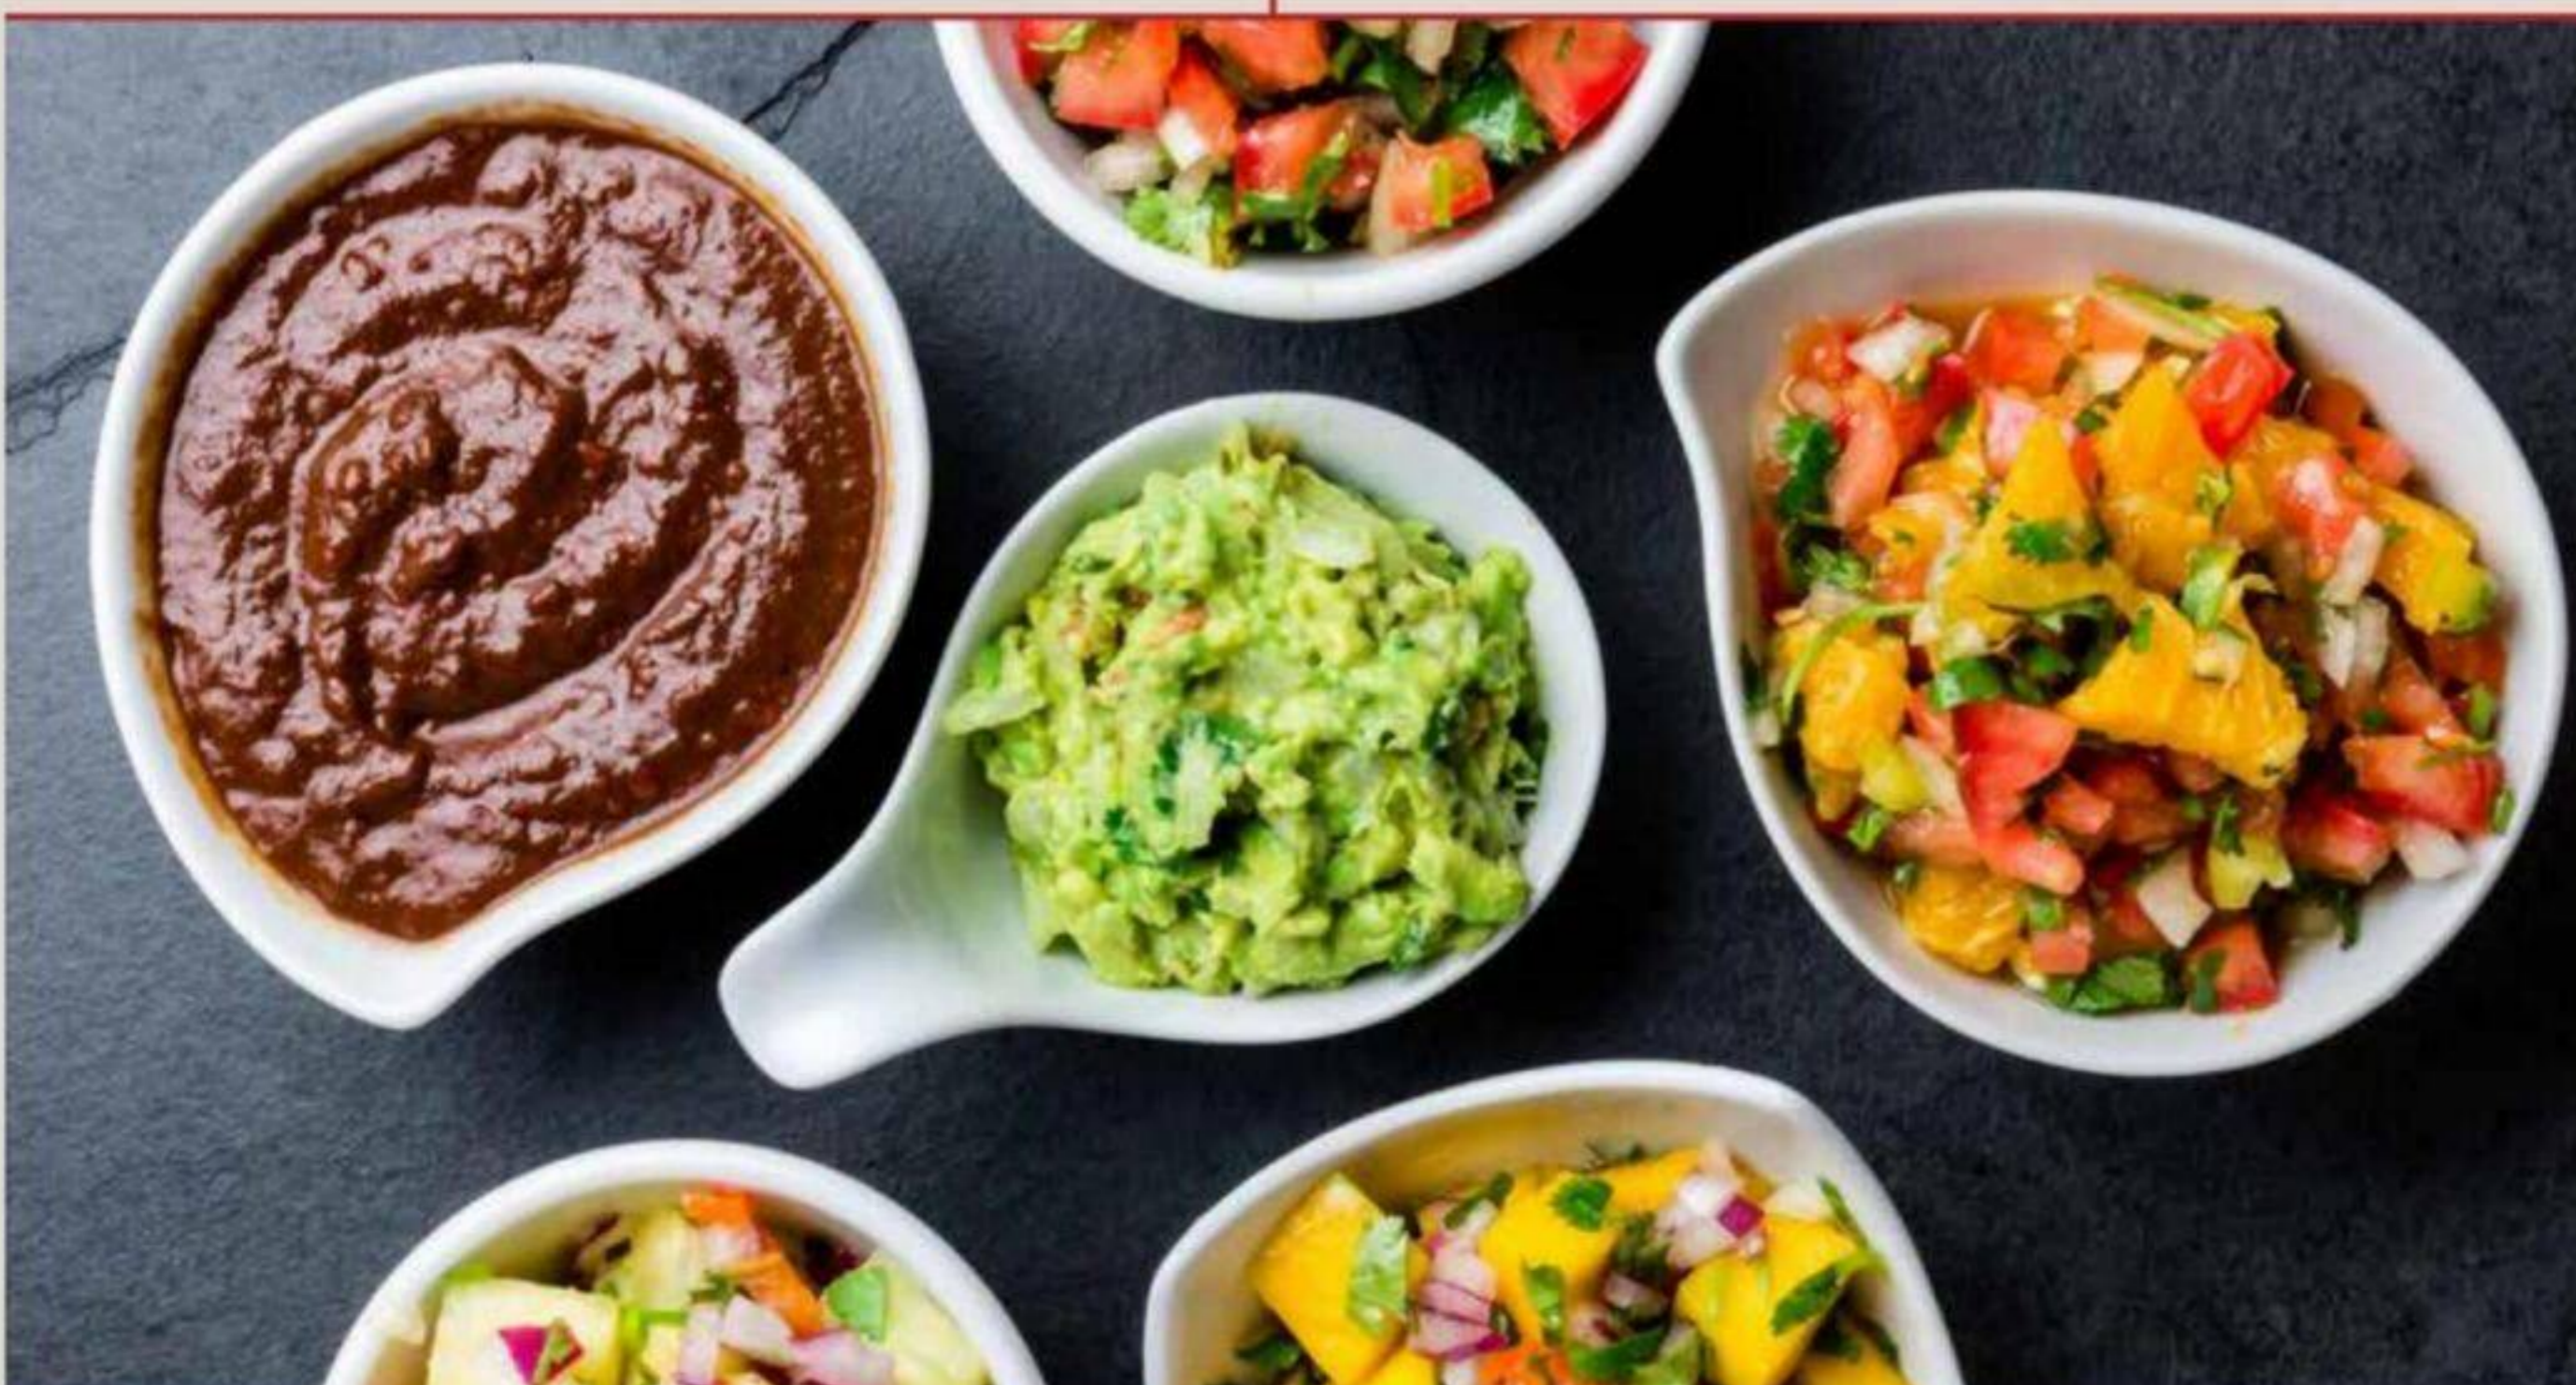

BOISSON ALCOOLISÉE
DOMAINE LAFRANCE
LA CEREZA
Sangria rouge
ALCOHOLIC BEVERAGE
750 mL
Bouteille consignée
Rég. 15,99\$

À l'occasion du Cinco de Mayo, place aux saveurs fraîches et colorées avec des salsas maison faciles à préparer. Tomates juteuses, piment relevé, coriandre parfumée... quelques ingrédients suffisent pour créer des accompagnements vibrants qui rehaussent tacos, grillades et chips. Une façon simple d'apporter un vent de fraîcheur et de convivialité à vos repas.