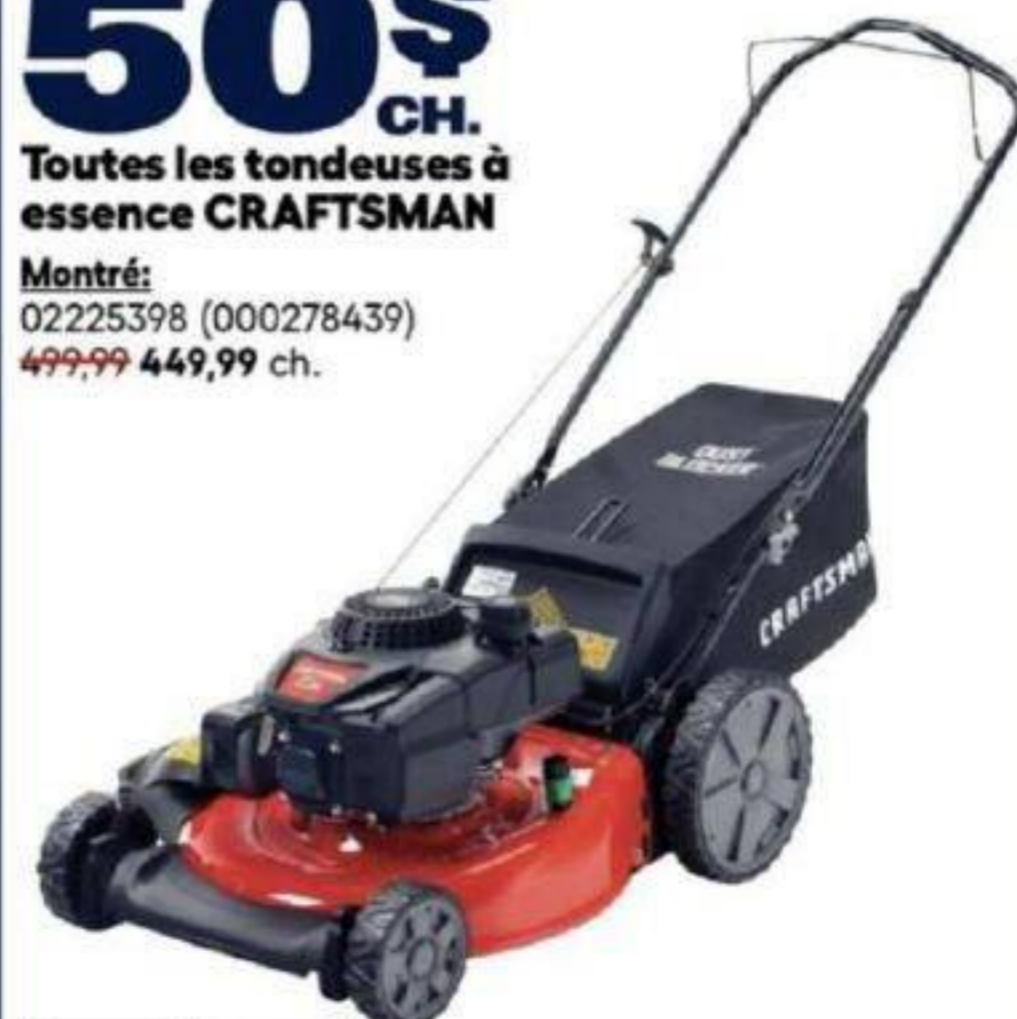

RONA

RABAIS DE **40\$**

~~319\$~~ **279\$**
Coupe-bordures
Une batterie 2,5 Ah et chargeur inclus.
32165013 (000296169)

56 VOLTS

+80 MINUTES

15po LARGEUR DE COUPE

RABAIS DE **70\$**

~~749\$~~ **679\$**
Tondeuse autopropulsée
Une batterie 6 Ah et chargeur inclus.
32165240 (000313433)

56 VOLTS

+80 MINUTES

21"

EGO

RABAIS DE **50\$ CH.**

Toutes les tondeuses à essence CRAFTSMAN

Montré:
02225398 (000278439)
~~499,99~~ **449,99 ch.**

À ESSENCE

21"

CRAFTSMAN

**LES MARDIS
55+**

**TOUS LES PREMIERS
MARDIS DU MOIS**
Offert aux clients de 55 ans et plus

OBTENEZ
10%
DE
RABAIS

sur nos produits à prix régulier en magasin
(avant les taxes, des exclusions s'appliquent).