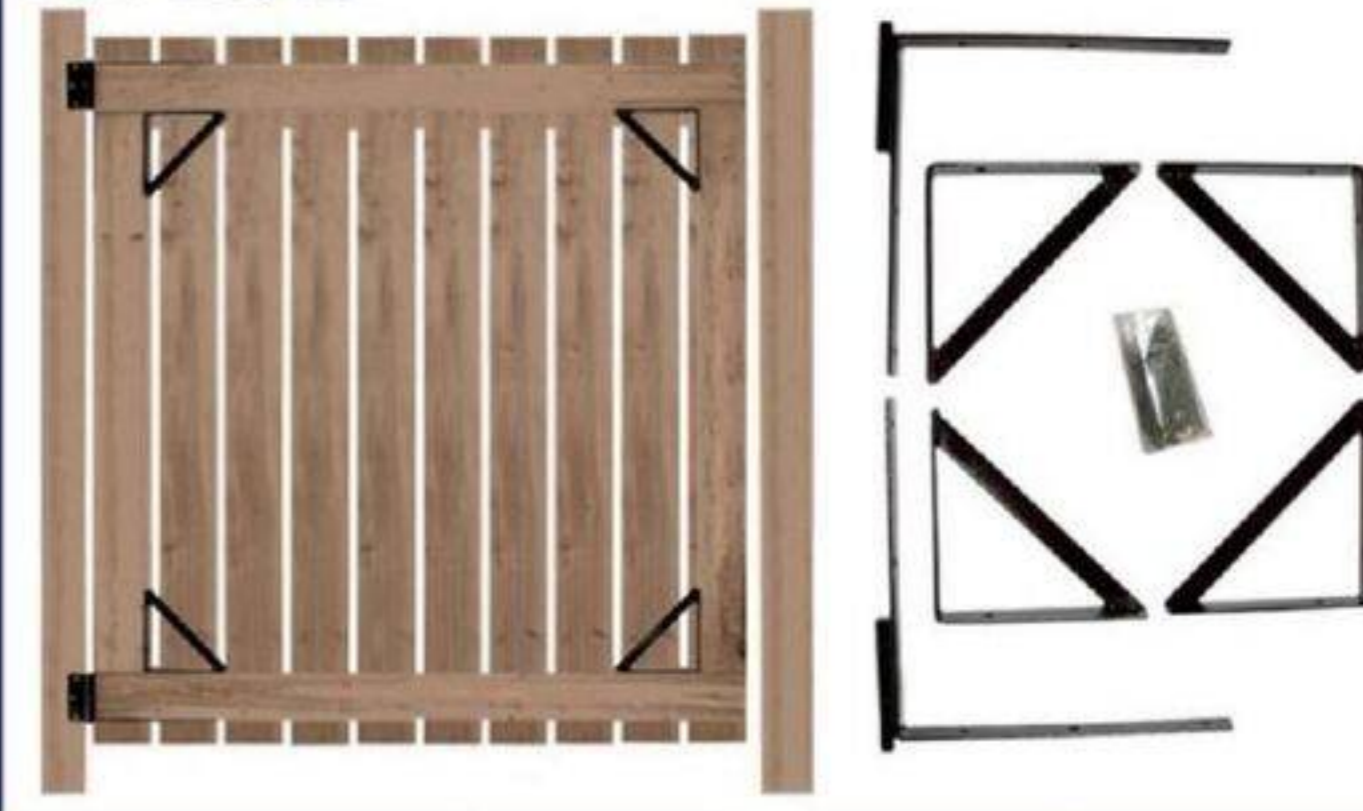

Toile métallique
En acier galvanisé.
1" x 36" x 25'.
03225117 (000334728)

AUTRES MODÈLES ET FORMATS DISPONIBLES

VALU+

RABAIS DE **20%**
~~31,89~~ **25,49**

Quincaillerie pour barrière
En acier. Comprend pentures, équerres et vis.
(Bois vendu séparément.)
8064008 (000143979)

Pylex
COM

ON A TOUT CE QU'IL VOUS FAUT POUR VOS PROJETS DE TERRASSES

**CONCEPTEUR
DE TERRASSE**

Commencer à concevoir

SEULEMENT
261

Balustre en bois traité
2" x 2" x 42".
51206852 (000131719)

AUTRES
FORMATS
DISPONIBLES