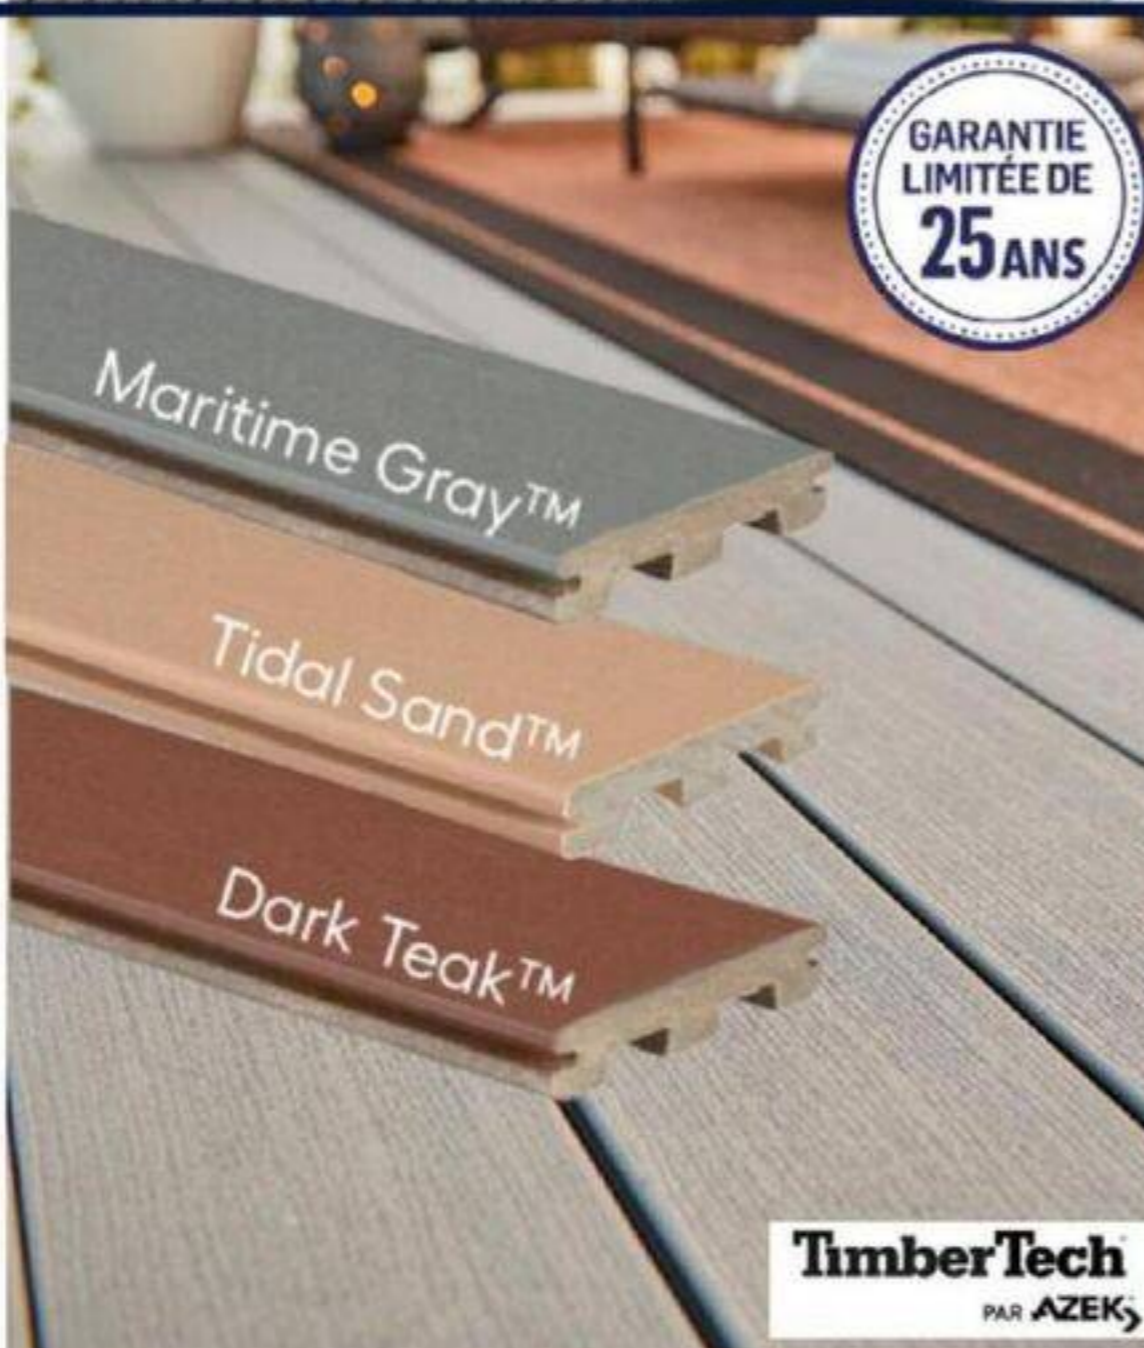

TimberTech
PAR AZEK

RABAIS DE
10%

Toutes les planches de cèdre rouge de l'ouest
1" x 6" en stock

La longueur de 16' peut être disponible seulement en commande spéciale dans certains magasins.

LES MARDIS 55+ TOUS LES PREMIERS MARDIS DU MOIS
Offert aux clients de 55 ans et plus