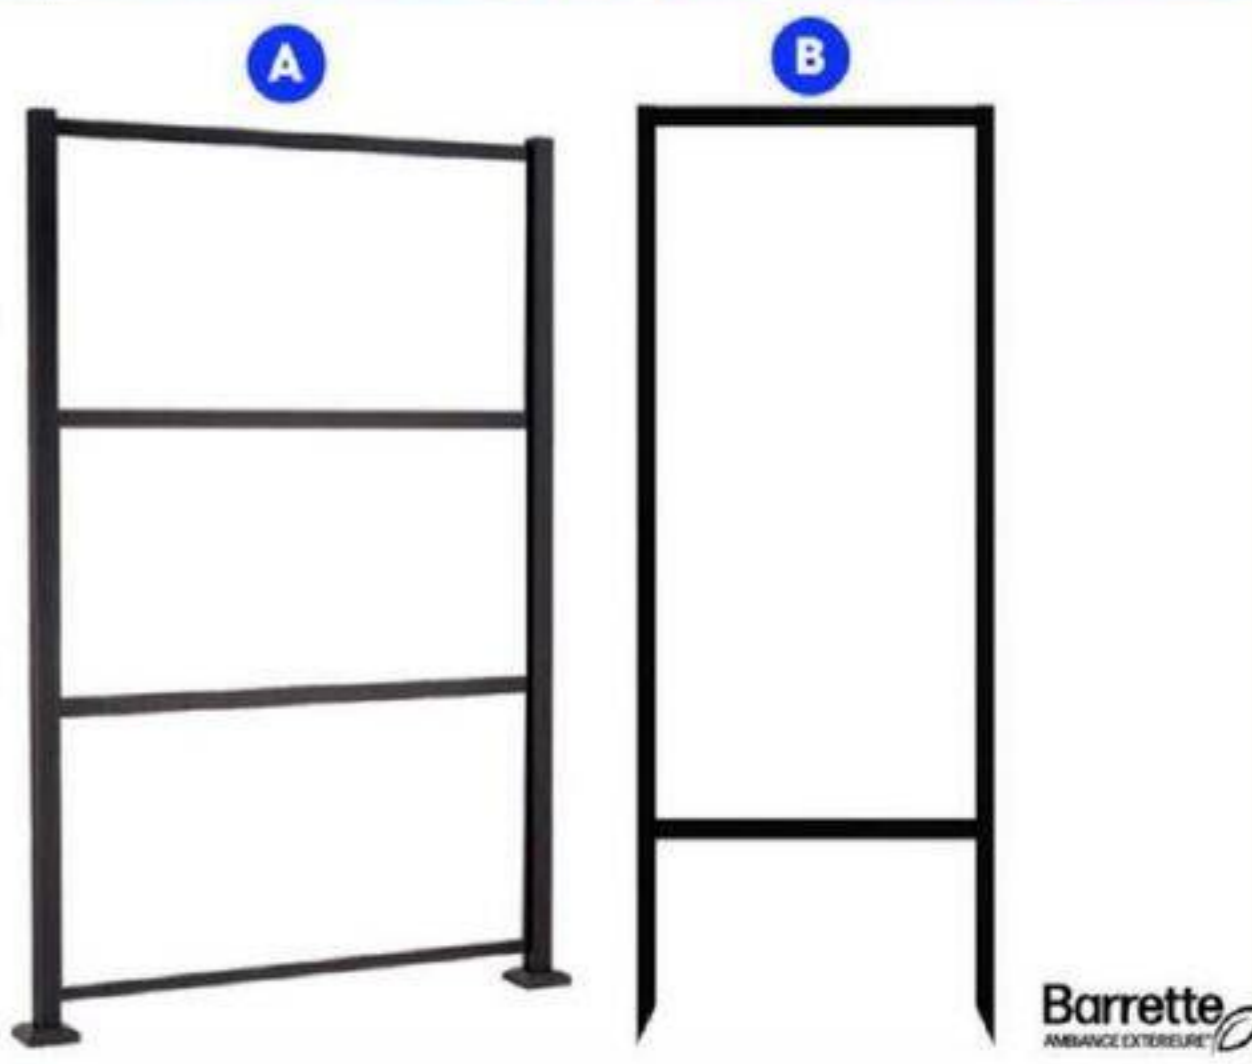

Freesia

Sprig

Morse

Boardwalk

Sanibel

Barrette
AMBIANCE EXTÉRIEURE

RABAIS DE **15%**

A Ensemble de structure pour panneaux décoratifs
En aluminium.
53,25" x 77,75".
10505133 (000269661)
~~169\$~~ **143\$** ch.
B Ensemble de structure pour panneaux décoratifs
En aluminium.
2' x 4'.
65885040 (000334879)
~~99,99~~ **84,99** ch.