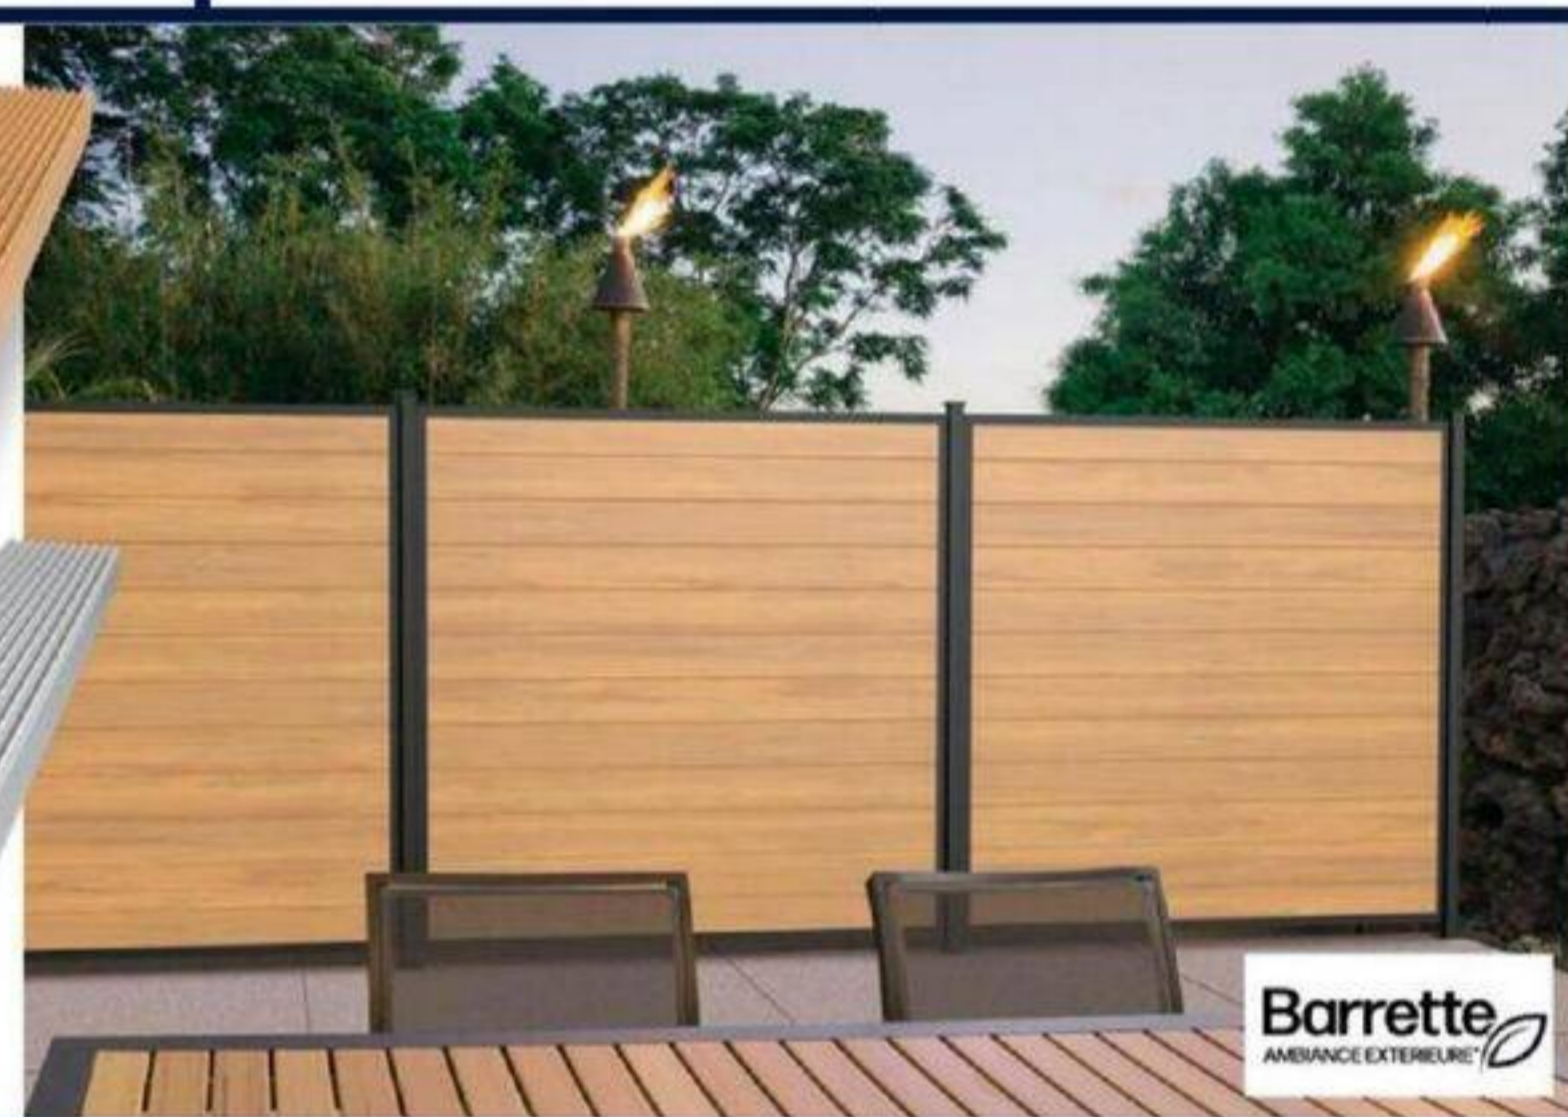

Barrette
AMBIANCE EXTÉRIEURE™

SEULEMENT
10⁶⁴

Planche en bois traité
2" x 6" x 8'. 84895026 (000144649)

AUSSI
DISPONIBLE
EN 10', 12'
ET 16'

SEULEMENT
18⁰⁴

Planche en bois traité
2" x 8" x 8'.
84895030 (000144653)